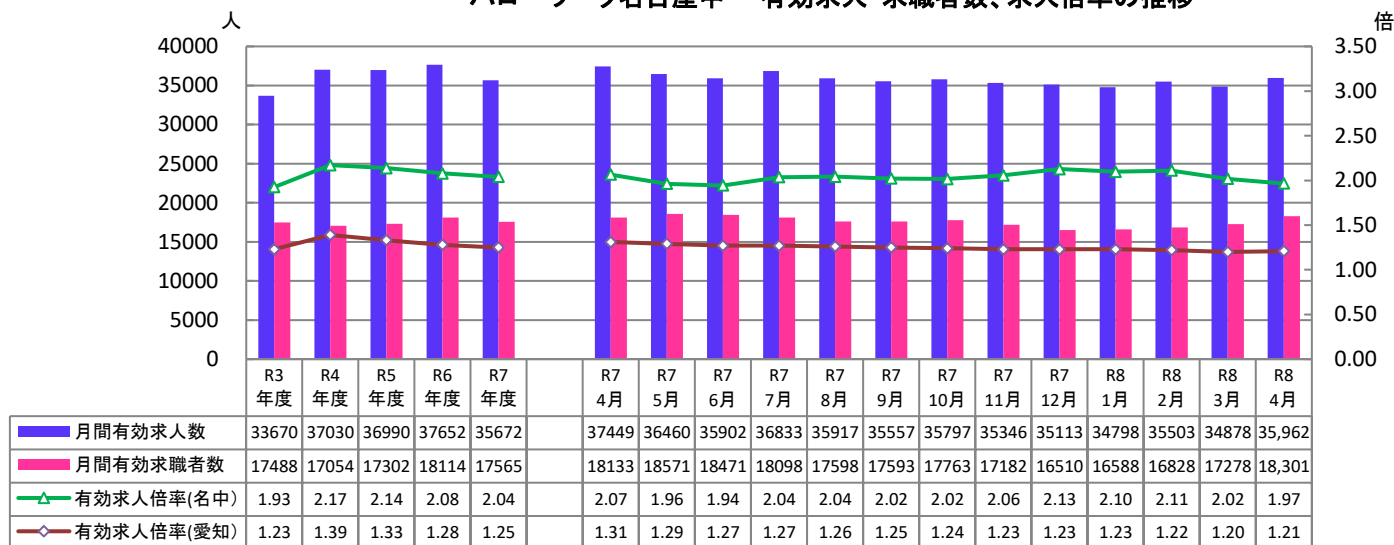

雇用の動き

(名古屋中安定所分)

【令和8年4月内容】

ハローワーク名古屋中

完全失業率(全国・愛知県)の推移

愛知県失業率は四半期ごとに総務省より公表(空白は公表待ち)

有効求人倍率(全国・愛知県・名古屋中所)の推移

※資料出所:完全失業率は総務省。有効求人倍率は厚生労働省。完全失業率の年平均は暦年。完全失業率の全国は季節調整値。愛知県は原数値。令和7年12月以前の完全失業率(全国および愛知県)、有効求人倍率(全国および愛知県)は、令和8年1月分公表時に新季節指数により改訂されている。

(注) ハローワークインターネットサービスの機能拡充に伴い、令和3年9月以降の数値には、ハローワークに来所せず、オンライン上で求職登録した求職者数や、求職者がハローワークインターネットサービスの求人に直接応募した就職件数等が含まれています。

◆ ハローワーク名古屋中管内の求人・求職状況

ハローワーク名古屋中 有効求人・求職者数、求人倍率の推移

※年度は平均値

		令和8年4月			令和7年4月			前年比			%
		全数	フルタイム	パート	全数	フルタイム	パート	全数	フルタイム	パート	
求人	新規	13,409	9,210	4,199	12,145	7,612	4,533	10.4	21.0	▲ 7.4	%
	有効	35,962	24,086	11,876	37,449	23,961	13,488	▲ 4.0	0.5	▲ 12.0	%
求職	新規	4,145	2,580	1,565	3,770	2,403	1,367	9.9	7.4	14.5	%
	有効	18,301	11,593	6,708	18,133	11,327	6,806	0.9	2.3	▲ 1.4	%
求人倍率	新規	3.23	3.57	2.68	3.22	3.17	3.32	0.01	0.40	▲ 0.63	P
	有効	1.97	2.08	1.77	2.07	2.12	1.98	▲ 0.10	▲ 0.04	▲ 0.21	P
就職件数		531	286	245	616	296	320	▲ 13.8	▲ 3.4	▲ 23.4	%

求人の動き

新規求人数は13,409人で前年同月(12,145人)に比べ10.4%の増となりました。

雇用形態別では、フルタイム求人が21.0%増、パート求人は7.4%減となりました。

新規求人を産業別の前年同月比でみると、建設業5.3%減(4か月連続で減)、製造業8.5%減(4か月連続で減)、情報通信業33.2%増(2か月連続で増)、運輸業、郵便業7.7%増(3か月ぶりに増)、卸売業、小売業8.4%増(2か月連続で増)、宿泊業・飲食サービス業17.2%増(5か月ぶりに増)、医療、福祉13.2%増(3か月ぶりに増)、サービス業(他に分類されないもの)13.3%増(6か月ぶりに増)などとなっています。

求職の動き

新規求職申込件数は、4,145人で前年同月(3,770人)に比べ9.9%増(2か月連続で増)となり、若年層(45歳未満)については1,989人で前年同月(1,874人)に比べこちらも6.1%増となりました。

◆ 年齢別 有効求人・求職状況【常用フルタイム】（ハローワーク名古屋中分）

グラフの作成については就職機会積み上げ方式による

(求人数を、対象となる年齢階級の総有効求職者数で除して当該求人に係る求職者1人当たりの就職機会を算定し、全有効求人についてこの就職機会を足し上げることにより、年齢別有効求人倍率を算出する方法。)