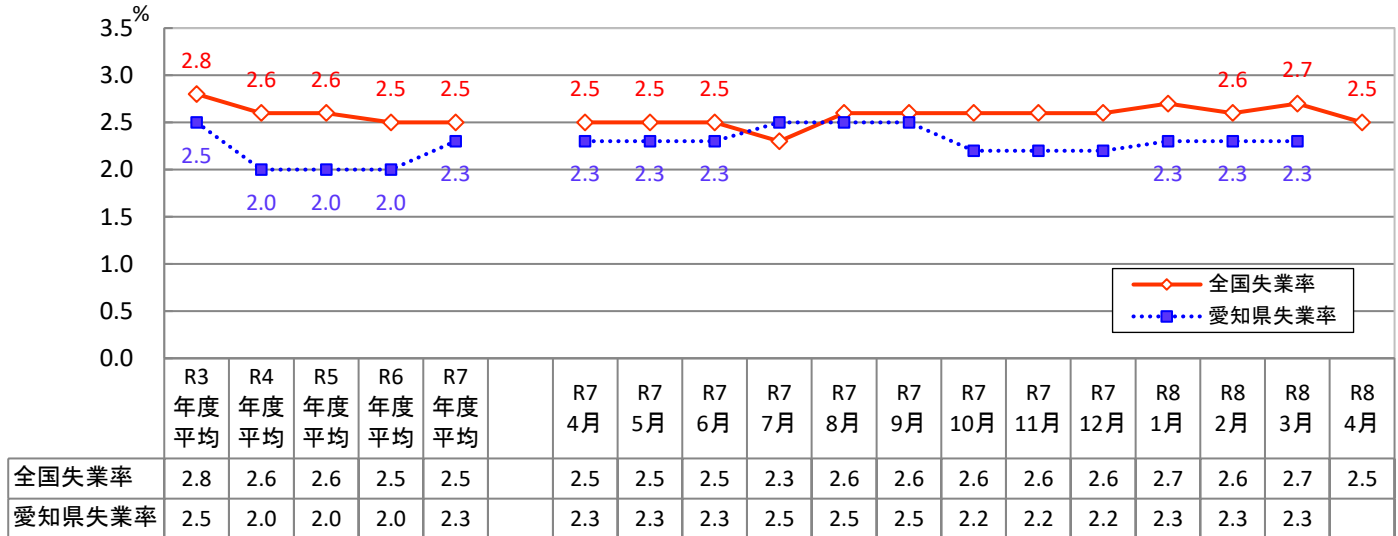

雇用の動き

(名古屋中安定所分)

【令和8年4月内容】

ハローワーク名古屋中

完全失業率(全国・愛知県)の推移

愛知県失業率は四半期ごとに総務省より公表(空白は公表待ち)

有効求人倍率(全国・愛知県・名古屋中所)の推移

※資料出所:完全失業率は総務省。有効求人倍率は厚生労働省。完全失業率の年平均は暦年。完全失業率の全国は季節調整値。愛知県は原数値。令和7年12月以前の完全失業率(全国および愛知県)、有効求人倍率(全国および愛知県)は、令和8年1月分公表時に新季節指数により改訂されている。

(注) ハローワークインターネットサービスの機能拡充に伴い、令和3年9月以降の数値には、ハローワークに来所せず、オンライン上で求職登録した求職者数や、求職者がハローワークインターネットサービスの求人に直接応募した就職件数等が含まれています。

◆ ハローワーク名古屋中管内の求人・求職状況

ハローワーク名古屋中 有効求人・求職者数、求人倍率の推移

※年度は平均値

		令和8年4月			令和7年4月			前年比			%
		全数	フルタイム	パート	全数	フルタイム	パート	全数	フルタイム	パート	
求人	新規	13,409	9,210	4,199	12,145	7,612	4,533	10.4	21.0	▲ 7.4	%
	有効	35,962	24,086	11,876	37,449	23,961	13,488	▲ 4.0	0.5	▲ 12.0	%
求職	新規	4,145	2,580	1,565	3,770	2,403	1,367	9.9	7.4	14.5	%
	有効	18,301	11,593	6,708	18,133	11,327	6,806	0.9	2.3	▲ 1.4	%
求人倍率	新規	3.23	3.57	2.68	3.22	3.17	3.32	0.01	0.40	▲ 0.63	P
	有効	1.97	2.08	1.77	2.07	2.12	1.98	▲ 0.10	▲ 0.04	▲ 0.21	P
就職件数		531	286	245	616	296	320	▲ 13.8	▲ 3.4	▲ 23.4	%

求職の動き

新規求職申込件数は、4,145人で前年同月(3,770人)に比べ9.9%増(2か月連続で増)となり、若年層(45歳未満)については1,989人で前年同月(1,874人)に比べこちらも6.1%増となりました。

◆ 年齢別 有効求人・求職状況【常用フルタイム】（ハローワーク名古屋中分）

グラフの作成については就職機会積み上げ方式による

(求人数を、対象となる年齢階級の総有効求職者数で除して当該求人に係る求職者1人当たりの就職機会を算定し、全有効求人についてこの就職機会を足し上げることにより、年齢別有効求人倍率を算出する方法。)