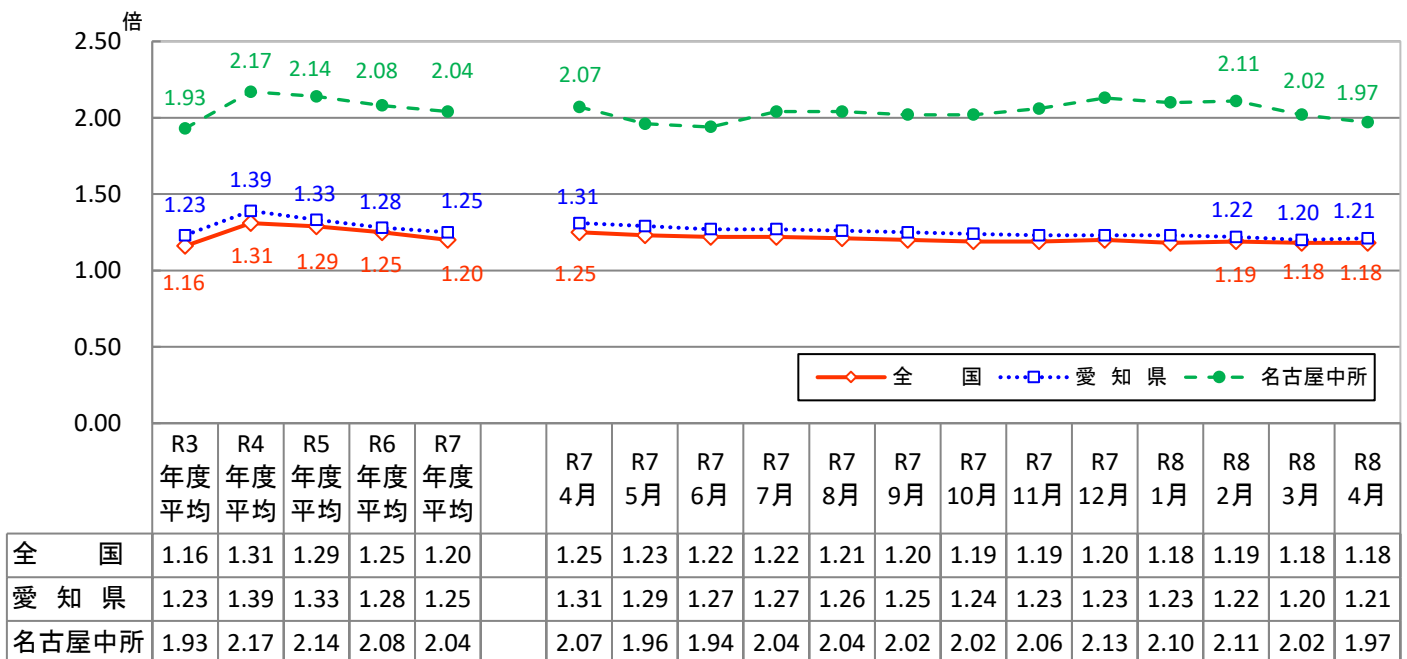

雇用の動き

(名古屋中安定所分)

【令和8年4月内容】

ハローワーク名古屋中

完全失業率(全国・愛知県)の推移

愛知県失業率は四半期ごとに総務省より公表(空白は公表待ち)

有効求人倍率(全国・愛知県・名古屋中所)の推移

※資料出所:完全失業率は総務省。有効求人倍率は厚生労働省。完全失業率の年平均は暦年。完全失業率の全国は季節調整値。愛知県は原数値。令和7年12月以前の完全失業率(全国および愛知県)、有効求人倍率(全国および愛知県)は、令和8年1月分公表時に新季節指数により改訂されている。

(注) ハローワークインターネットサービスの機能拡充に伴い、令和3年9月以降の数値には、ハローワークに来所せず、オンライン上で求職登録した求職者数や、求職者がハローワークインターネットサービスの求人に直接応募した就職件数等が含まれています。

◆ ハローワーク名古屋中管内の求人・求職状況

ハローワーク名古屋中 有効求人・求職者数、求人倍率の推移

※年度は平均値

		令和8年4月			令和7年4月			前年比			%
		全数	フルタイム	パート	全数	フルタイム	パート	全数	フルタイム	パート	
求人	新規	13,409	9,210	4,199	12,145	7,612	4,533	10.4	21.0	▲ 7.4	%
	有効	35,962	24,086	11,876	37,449	23,961	13,488	▲ 4.0	0.5	▲ 12.0	%
求職	新規	4,145	2,580	1,565	3,770	2,403	1,367	9.9	7.4	14.5	%
	有効	18,301	11,593	6,708	18,133	11,327	6,806	0.9	2.3	▲ 1.4	%
求人倍率	新規	3.23	3.57	2.68	3.22	3.17	3.32	0.01	0.40	▲ 0.63	P
	有効	1.97	2.08	1.77	2.07	2.12	1.98	▲ 0.10	▲ 0.04	▲ 0.21	P
就職件数		531	286	245	616	296	320	▲ 13.8	▲ 3.4	▲ 23.4	%

求人の動き

新規求人数は13,409人で前年同月(12,145人)に比べ10.4%の増となりました。

雇用形態別では、フルタイム求人が21.0%増、パート求人は7.4%減となりました。

新規求人を産業別の前年同月比でみると、建設業5.3%減(4か月連続で減)、製造業8.5%減(4か月連続で減)、情報通信業33.2%増(2か月連続で増)、運輸業、郵便業7.7%増(3か月ぶりに増)、卸売業、小売業8.4%増(2か月連続で増)、宿泊業・飲食サービス業17.2%増(5か月ぶりに増)、医療、福祉13.2%増(3か月ぶりに増)、サービス業(他に分類されないもの)13.3%増(6か月ぶりに増)などとなっています。

求職の動き

新規求職申込件数は、4,145人で前年同月(3,770人)に比べ9.9%増(2か月連続で増)となり、若年層(45歳未満)については1,989人で前年同月(1,874人)に比べこちらも6.1%増となりました。

◆ 年齢別 有効求人・求職状況【常用フルタイム】（ハローワーク名古屋中分）

グラフの作成については就職機会積み上げ方式による

(求人数を、対象となる年齢階級の総有効求職者数で除して当該求人に係る求職者1人当たりの就職機会を算定し、全有効求人についてこの就職機会を足し上げることにより、年齢別有効求人倍率を算出する方法。)