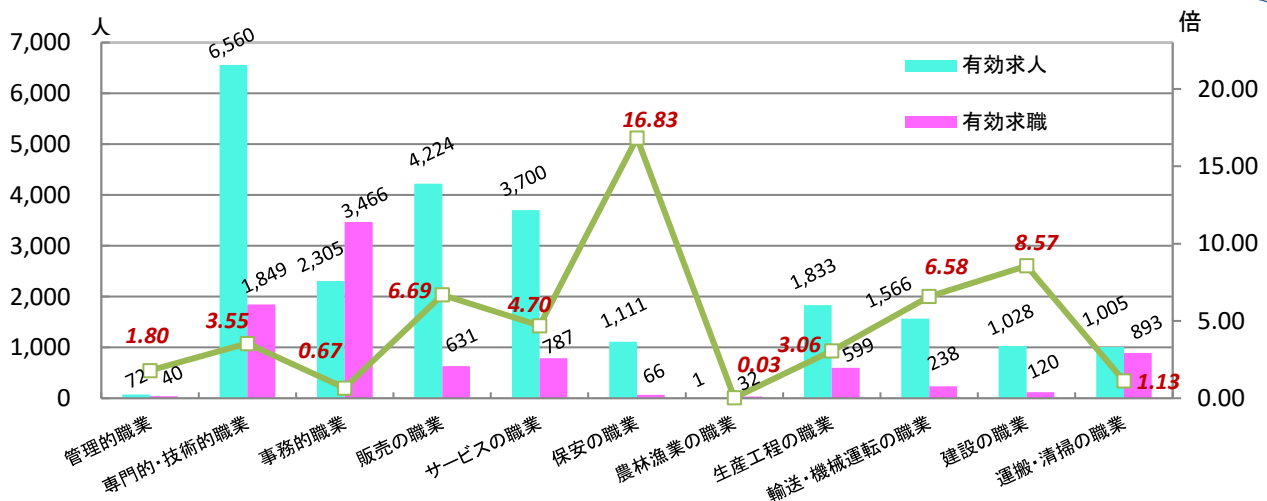

(注) ハローワークインターネットサービスの機能拡充に伴い、令和3年9月以降の数値には、ハローワークに来所せず、オンライン上で求職登録した求職者数や、求職者がハローワークインターネットサービスの求人に直接応募した就職件数等が含まれています。

◆ ハローワーク名古屋中管内の求人・求職状況

ハローワーク名古屋中 有効求人・求職者数、求人倍率の推移

※年度は平均値

		令和8年4月			令和7年4月			前年比			%
		全数	フルタイム	パート	全数	フルタイム	パート	全数	フルタイム	パート	
求人	新規	13,409	9,210	4,199	12,145	7,612	4,533	10.4	21.0	▲ 7.4	%
	有効	35,962	24,086	11,876	37,449	23,961	13,488	▲ 4.0	0.5	▲ 12.0	%
求職	新規	4,145	2,580	1,565	3,770	2,403	1,367	9.9	7.4	14.5	%
	有効	18,301	11,593	6,708	18,133	11,327	6,806	0.9	2.3	▲ 1.4	%
求人倍率	新規	3.23	3.57	2.68	3.22	3.17	3.32	0.01	0.40	▲ 0.63	P
	有効	1.97	2.08	1.77	2.07	2.12	1.98	▲ 0.10	▲ 0.04	▲ 0.21	P
就職件数		531	286	245	616	296	320	▲ 13.8	▲ 3.4	▲ 23.4	%

求人の動き

新規求人数は13,409人で前年同月(12,145人)に比べ10.4%の増となりました。

雇用形態別では、フルタイム求人が21.0%増、パート求人は7.4%減となりました。

新規求人を産業別の前年同月比でみると、建設業5.3%減(4か月連続で減)、製造業8.5%減(4か月連続で減)、情報通信業33.2%増(2か月連続で増)、運輸業、郵便業7.7%増(3か月ぶりに増)、卸売業、小売業8.4%増(2か月連続で増)、宿泊業・飲食サービス業17.2%増(5か月ぶりに増)、医療、福祉13.2%増(3か月ぶりに増)、サービス業(他に分類されないもの)13.3%増(6か月ぶりに増)などとなっています。

求職の動き

新規求職申込件数は、4,145人で前年同月(3,770人)に比べ9.9%増(2か月連続で増)となり、若年層(45歳未満)については1,989人で前年同月(1,874人)に比べこちらも6.1%増となりました。

◆ 年齢別 有効求人・求職状況【常用フルタイム】（ハローワーク名古屋中分）

グラフの作成については就職機会積み上げ方式による

(求人数を、対象となる年齢階級の総有効求職者数で除して当該求人に係る求職者1人当たりの就職機会を算定し、全有効求人についてこの就職機会を足し上げることにより、年齢別有効求人倍率を算出する方法。)

19歳以下	2.46 倍	20~24歳	1.57 倍	25~29歳	2.00 倍
30~34歳	2.16 倍	35~39歳	2.77 倍	40~44歳	2.49 倍
45~49歳	2.28 倍	50~54歳	2.34 倍	55~59歳	2.34 倍
60~64歳	1.48 倍	65歳以上	0.78 倍		

◆ 職業別 有効求人・求職状況【常用フルタイム】（ハローワーク名古屋中分）

有効求人倍率を職業別でみると、保安の職業で16.83倍と依然として最も高く、次いで建設の職業8.57倍、販売の職業6.69倍、輸送・機械運転の職業6.58倍、サービスの職業4.70倍、専門技術の職業3.55倍などとなっています。一方、有効求職者数が最も多い職業は事務的職業で0.67倍となっています。