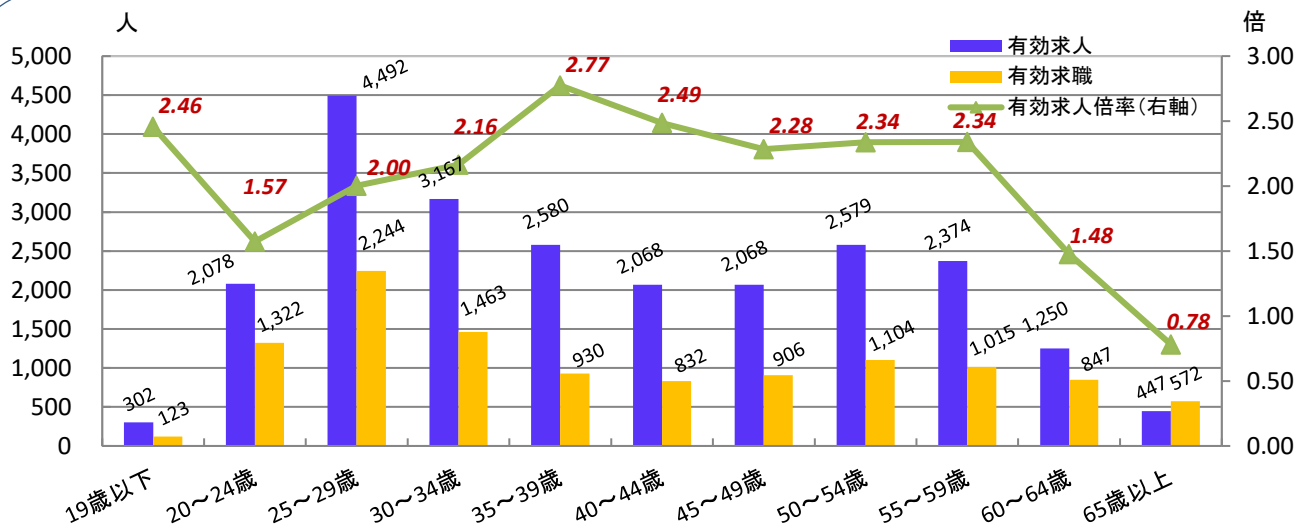

(注) ハローワークインターネットサービスの機能拡充に伴い、令和3年9月以降の数値には、ハローワークに来所せず、オンライン上で求職登録した求職者数や、求職者がハローワークインターネットサービスの求人に直接応募した就職件数等が含まれています。

◆ ハローワーク名古屋中管内の求人・求職状況

ハローワーク名古屋中 有効求人・求職者数、求人倍率の推移

※年度は平均値

		令和8年4月			令和7年4月			前年比			%
		全数	フルタイム	パート	全数	フルタイム	パート	全数	フルタイム	パート	
求人	新規	13,409	9,210	4,199	12,145	7,612	4,533	10.4	21.0	▲ 7.4	%
	有効	35,962	24,086	11,876	37,449	23,961	13,488	▲ 4.0	0.5	▲ 12.0	%
求職	新規	4,145	2,580	1,565	3,770	2,403	1,367	9.9	7.4	14.5	%
	有効	18,301	11,593	6,708	18,133	11,327	6,806	0.9	2.3	▲ 1.4	%
求人倍率	新規	3.23	3.57	2.68	3.22	3.17	3.32	0.01	0.40	▲ 0.63	P
	有効	1.97	2.08	1.77	2.07	2.12	1.98	▲ 0.10	▲ 0.04	▲ 0.21	P
就職件数		531	286	245	616	296	320	▲ 13.8	▲ 3.4	▲ 23.4	%

求人の動き

新規求人数は13,409人で前年同月(12,145人)に比べ10.4%の増となりました。

雇用形態別では、フルタイム求人が21.0%増、パート求人は7.4%減となりました。

新規求人を産業別の前年同月比でみると、建設業5.3%減(4か月連続で減)、製造業8.5%減(4か月連続で減)、情報通信業33.2%増(2か月連続で増)、運輸業、郵便業7.7%増(3か月ぶりに増)、卸売業、小売業8.4%増(2か月連続で増)、宿泊業・飲食サービス業17.2%増(5か月ぶりに増)、医療、福祉13.2%増(3か月ぶりに増)、サービス業(他に分類されないもの)13.3%増(6か月ぶりに増)などとなっています。

求職の動き

新規求職申込件数は、4,145人で前年同月(3,770人)に比べ9.9%増(2か月連続で増)となり、若年層(45歳未満)については1,989人で前年同月(1,874人)に比べこちらも6.1%増となりました。

◆ 年齢別 有効求人・求職状況【常用フルタイム】（ハローワーク名古屋中分）

グラフの作成については就職機会積み上げ方式による

(求人数を、対象となる年齢階級の総有効求職者数で除して当該求人に係る求職者1人当たりの就職機会を算定し、全有効求人についてこの就職機会を足し上げることにより、年齢別有効求人倍率を算出する方法。)

19歳以下	2.46 倍	20~24歳	1.57 倍	25~29歳	2.00 倍
30~34歳	2.16 倍	35~39歳	2.77 倍	40~44歳	2.49 倍
45~49歳	2.28 倍	50~54歳	2.34 倍	55~59歳	2.34 倍
60~64歳	1.48 倍	65歳以上	0.78 倍		

◆ 職業別 有効求人・求職状況【常用フルタイム】（ハローワーク名古屋中分）

有効求人倍率を職業別でみると、保安の職業で16.83倍と依然として最も高く、次いで建設の職業8.57倍、販売の職業6.69倍、輸送・機械運転の職業6.58倍、サービスの職業4.70倍、専門技術の職業3.55倍などとなっています。一方、有効求職者数が最も多い職業は事務的職業で0.67倍となっています。