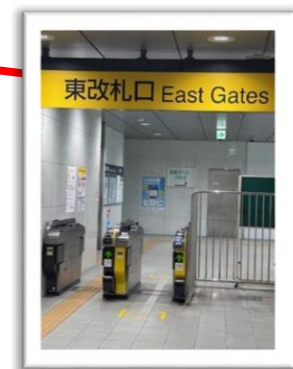

・3t・4tルートドライバー(正社員)【豊明中央営業所】

会社からのメッセージ

「毎日同じ道」だから、続けやすい！！

大手食品メーカー「フジパン」の商品を、スーパーや小売店へお届けするルート配送のお仕事です。3t・4tトラックで決まったエリア・決まったコースを担当するため、未経験の方でも安心してスタートできます。

積み下ろしはテールゲートリフターと台車を使用し、体への負担は最小限。

慣れてくれば月収40万円以上も可能。仕事内容や働き方を直接聞ける【会社PRステーション】に参加します。履歴書不要・服装自由。まずは話を聞くだけでもOKです。皆様のご参加お待ちしております！

〈自転車でお越しの方〉

当所指定の駐輪場が、名鉄線左京山方面
100m先高架下にあります。

〈お車・オートバイ等でお越しの方〉

(注) 駐車場はありません。

お車・オートバイ等でお越しの方は
近隣の有料駐車場を各自ご利用ください。

〈電車をご利用の方〉

東改札口より東出口方面へ
徒歩50Mです。

NARUMI・PURAZA 2F