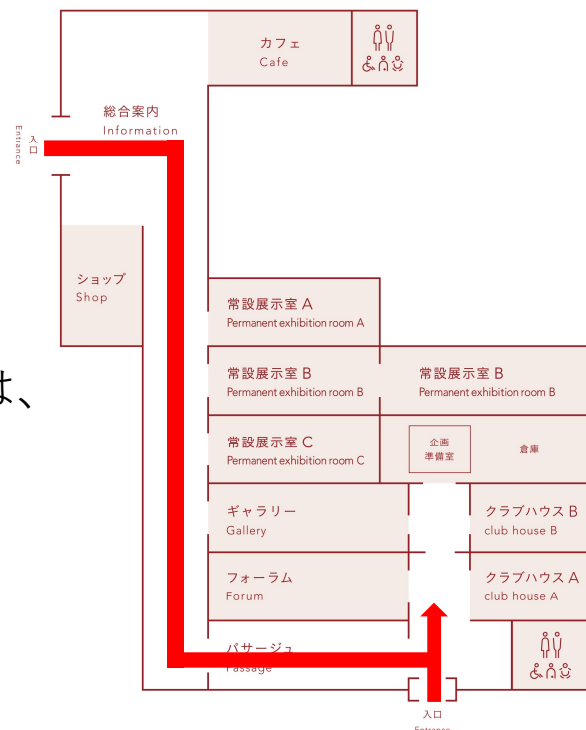

参加企業の求人情報はハローワーク半田ホームページからご確認いただけます！

ご来場案内

- ・ 会場は赤レンガ建物の北側です。
- ・ 雇用保険受給中の方は 受給資格者証をご持参ください。
- ・ お車でお越しの場合は、駐車場は、建物北側と南側にございます。

【北駐車場】 323台

(うち名古屋ハウジングセンター用駐車場199台)

【南駐車場】 38台

イベントが中止となる場合は、当ハローワークのLINEでお知らせしますので、登録してご確認ください。