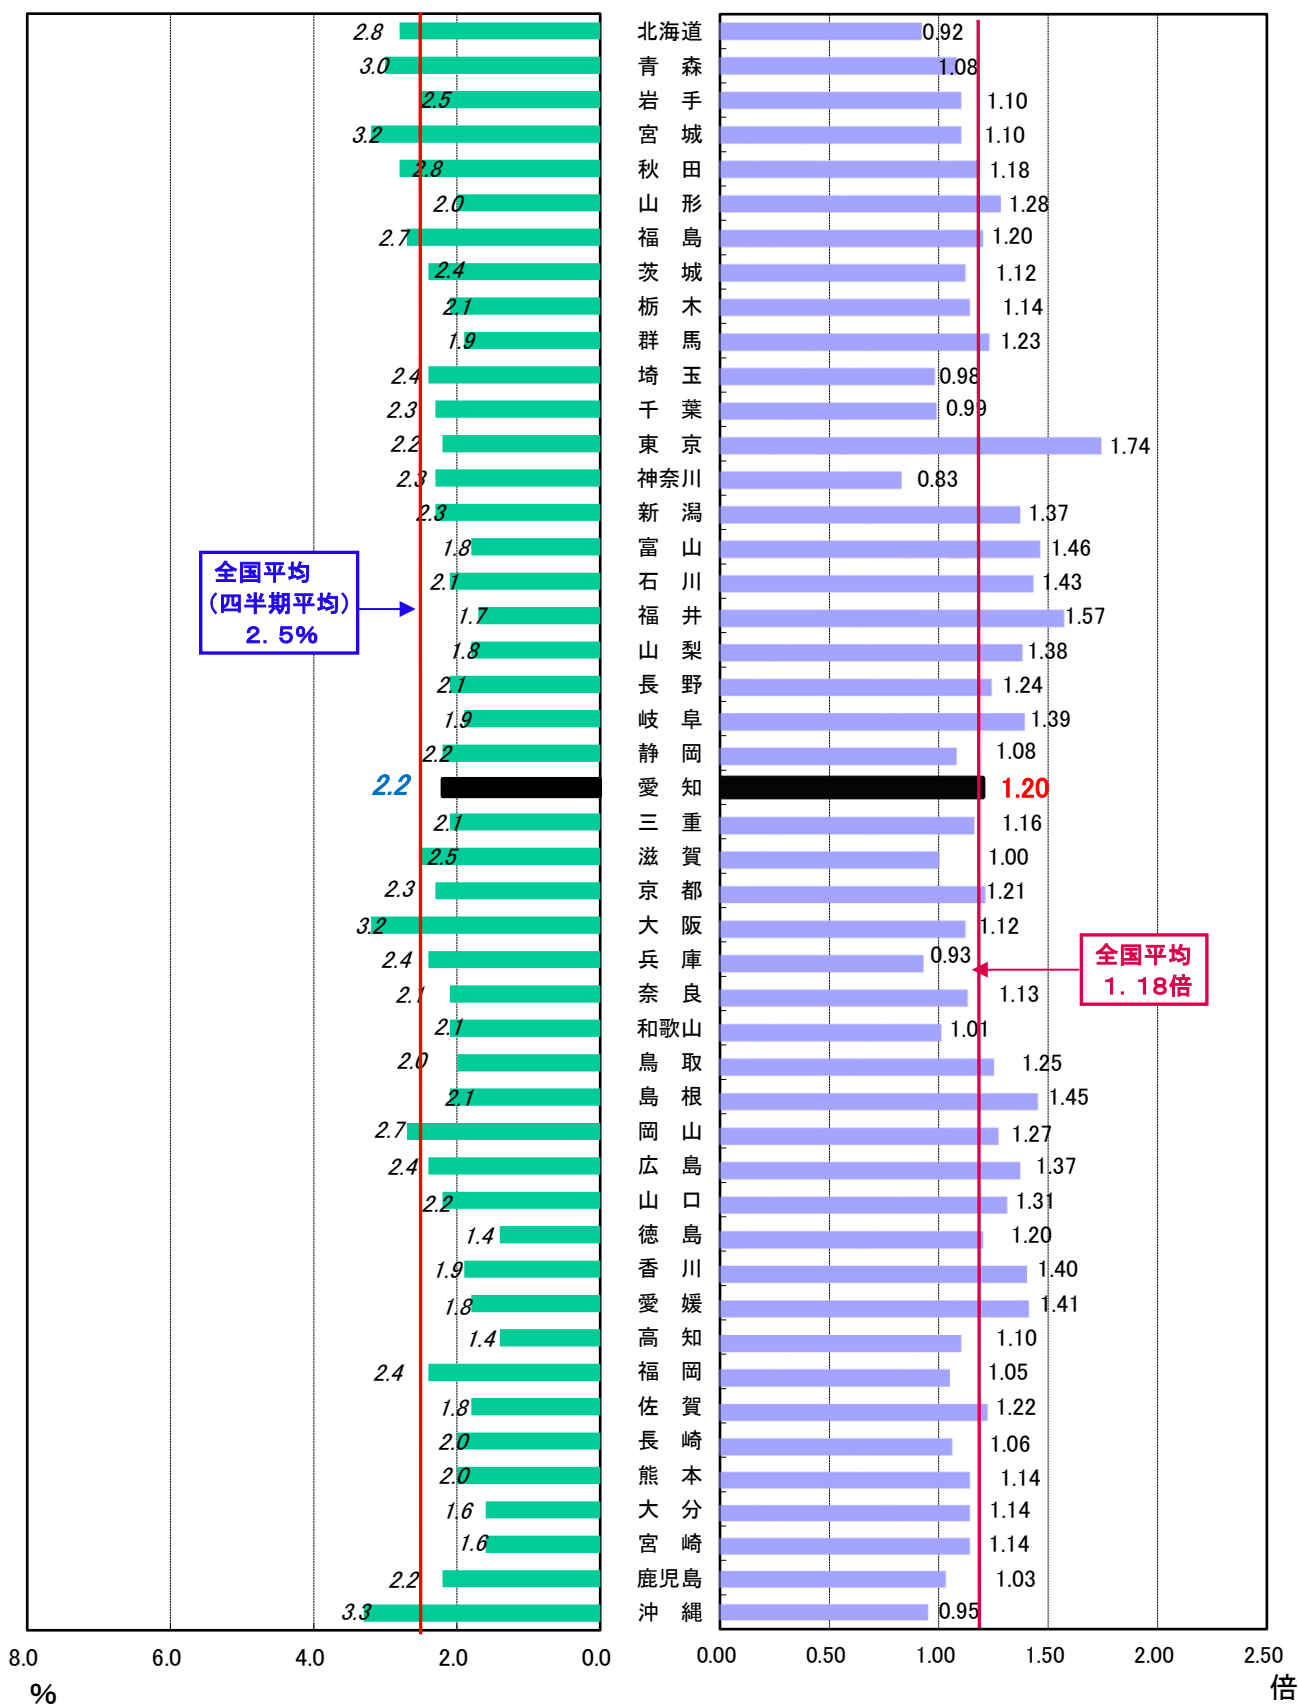

都道府県別雇用失業情勢

◆有効求人倍率（令和8年3月／受理地別）

全国平均 **1.18倍**

◆完全失業率（令和7年10月～12月）

全国（四半期）平均 **2.5%**

完全失業率

有効求人倍率

※資料出所：総務省統計局「労働力調査」、厚生労働省「職業安定業務統計」

(注)完全失業率は原数値。有効求人倍率（新規学卒者を除きパートタイムを含む）は季節調整値。