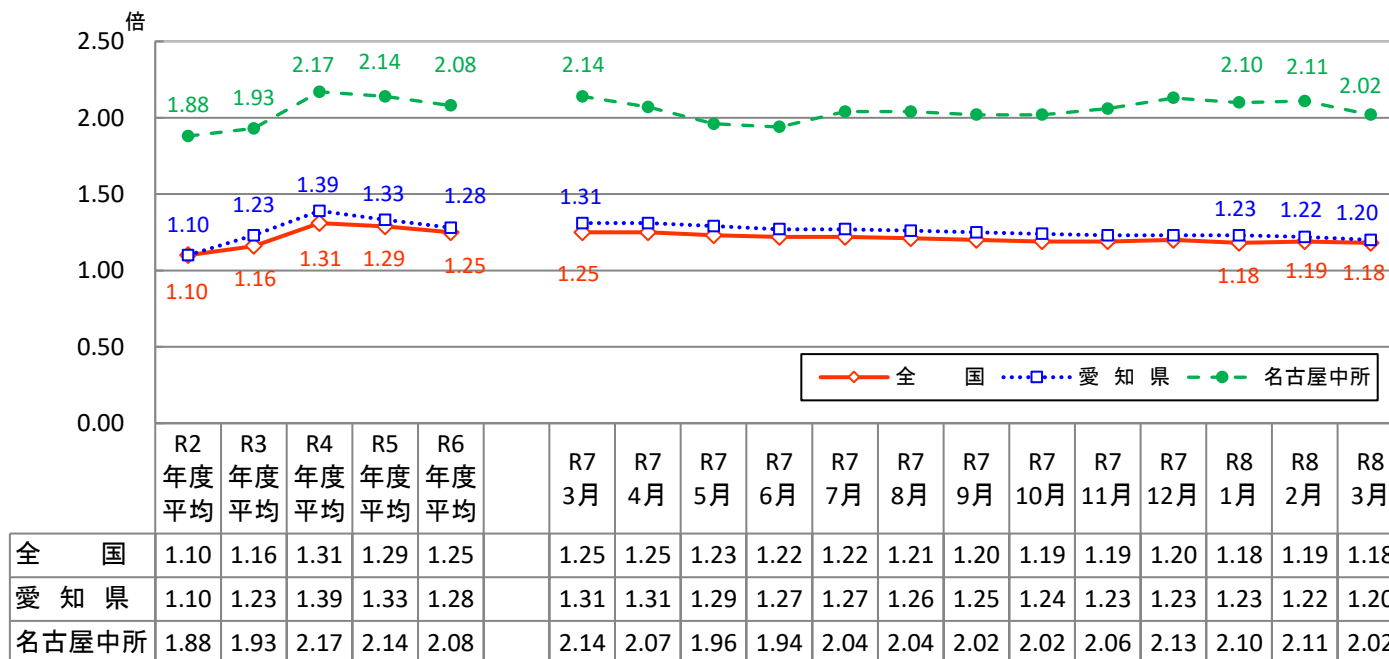

雇用の動き

(名古屋中安定所分)

【令和8年3月内容】

ハローワーク名古屋中

完全失業率(全国・愛知県)の推移

愛知県失業率は四半期ごとに総務省より公表(空白は公表待ち)

有効求人倍率(全国・愛知県・名古屋中所)の推移

※資料出所:完全失業率は総務省。有効求人倍率は厚生労働省。完全失業率の年平均は暦年。完全失業率の全国は季節調整値。愛知県は原数値。令和7年12月以前の完全失業率(全国および愛知県)、有効求人倍率(全国および愛知県)は、令和8年1月分公表時に新季節指数により改訂されている。

(注) ハローワークインターネットサービスの機能拡充に伴い、令和3年9月以降の数値には、ハローワークに来所せず、オンライン上で求職登録した求職者数や、求職者がハローワークインターネットサービスの求人に直接応募した就職件数等が含まれています。

◆ ハローワーク名古屋中管内の求人・求職状況

ハローワーク名古屋中 有効求人・求職者数、求人倍率の推移

※年度は平均値

		令和8年3月			令和7年3月			前年比			%
		全数	フルタイム	パート	全数	フルタイム	パート	全数	フルタイム	パート	
求人	新規	11,203	7,655	3,548	12,142	7,739	4,403	▲ 7.7	▲ 1.1	▲ 19.4	%
	有効	34,878	22,987	11,891	37,779	23,975	13,804	▲ 7.7	▲ 4.1	▲ 13.9	%
求職	新規	3,062	2,026	1,036	2,967	1,951	1,016	3.2	3.8	2.0	%
	有効	17,278	11,114	6,164	17,664	11,049	6,615	▲ 2.2	0.6	▲ 6.8	%
求人倍率	新規	3.66	3.78	3.42	4.09	3.97	4.33	▲ 0.43	▲ 0.19	▲ 0.91	P
	有効	2.02	2.07	1.93	2.14	2.17	2.09	▲ 0.12	▲ 0.10	▲ 0.16	P
就職件数		779	358	421	775	334	441	0.5	7.2	▲ 4.5	%

求人の動き

新規求人数は11,203人で前年同月(12,142人)に比べ7.7%の減となりました。

雇用形態別では、フルタイム求人が1.1%減、パート求人も19.4%減となりました。

新規求人を産業別の前年同月比で見ると、建設業1.8%減(3か月連続で減)、製造業16.5%減(3か月連続で減)、情報通信業4.0%増(2か月ぶりに増)、運輸業、郵便業5.9%減(2か月連続で減)、卸売業、小売業4.6%増(2か月ぶりに増)、宿泊業・飲食サービス業3.9%減(4か月連続で減)、医療、福祉7.0%減(2か月連続で減)、サービス業(他に分類されないもの)23.7%減(5か月連続で減)などとなっています。

求職の動き

新規求職申込件数は、3,062人で前年同月(2,967人)に比べ3.2%増(3か月ぶりに増)となり、若年層(45歳未満)については1,504人で前年同月(1,478人)に比べこちらは1.7%増となりました。

◆ 年齢別 有効求人・求職状況【常用フルタイム】（ハローワーク名古屋中分）

グラフの作成については就職機会積み上げ方式による

(求人数を、対象となる年齢階級の総有効求職者数で除して当該求人に係る求職者1人当たりの就職機会を算定し、全有効求人についてこの就職機会を足し上げることにより、年齢別有効求人倍率を算出する方法。)