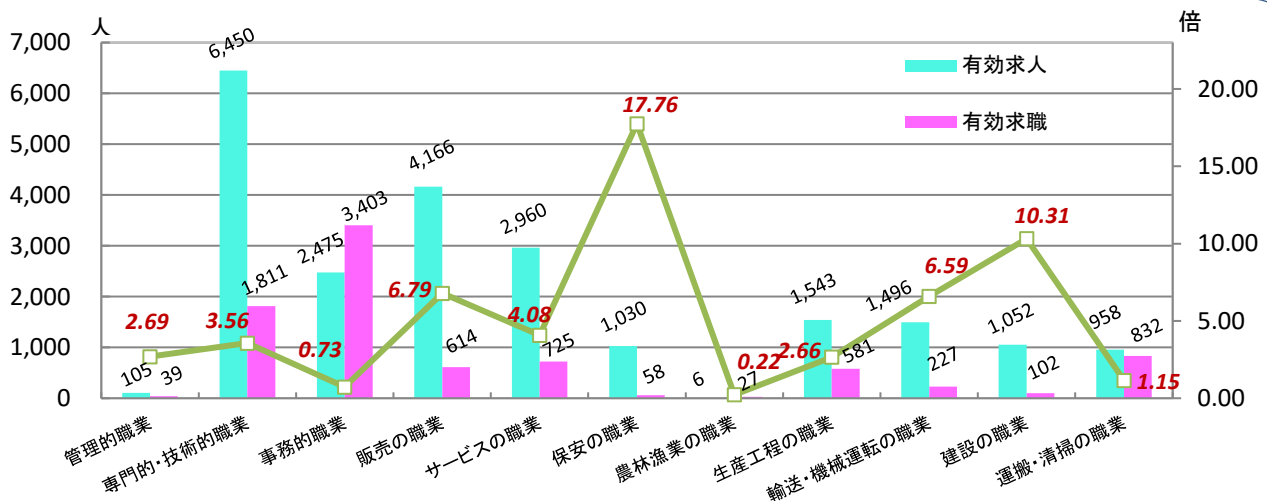

(注) ハローワークインターネットサービスの機能拡充に伴い、令和3年9月以降の数値には、ハローワークに来所せず、オンライン上で求職登録した求職者数や、求職者がハローワークインターネットサービスの求人に直接応募した就職件数等が含まれています。

◆ ハローワーク名古屋中管内の求人・求職状況

ハローワーク名古屋中 有効求人・求職者数、求人倍率の推移

※年度は平均値

		令和8年3月			令和7年3月			前年比			%
		全数	フルタイム	パート	全数	フルタイム	パート	全数	フルタイム	パート	
求人	新規	11,203	7,655	3,548	12,142	7,739	4,403	▲ 7.7	▲ 1.1	▲ 19.4	%
	有効	34,878	22,987	11,891	37,779	23,975	13,804	▲ 7.7	▲ 4.1	▲ 13.9	%
求職	新規	3,062	2,026	1,036	2,967	1,951	1,016	3.2	3.8	2.0	%
	有効	17,278	11,114	6,164	17,664	11,049	6,615	▲ 2.2	0.6	▲ 6.8	%
求人倍率	新規	3.66	3.78	3.42	4.09	3.97	4.33	▲ 0.43	▲ 0.19	▲ 0.91	P
	有効	2.02	2.07	1.93	2.14	2.17	2.09	▲ 0.12	▲ 0.10	▲ 0.16	P
就職件数		779	358	421	775	334	441	0.5	7.2	▲ 4.5	%

求人の動き

新規求人数は11,203人で前年同月(12,142人)に比べ7.7%の減となりました。

雇用形態別では、フルタイム求人が1.1%減、パート求人も19.4%減となりました。

新規求人を産業別の前年同月比で見ると、建設業1.8%減(3か月連続で減)、製造業16.5%減(3か月連続で減)、情報通信業4.0%増(2か月ぶりに増)、運輸業、郵便業5.9%減(2か月連続で減)、卸売業、小売業4.6%増(2か月ぶりに増)、宿泊業・飲食サービス業3.9%減(4か月連続で減)、医療、福祉7.0%減(2か月連続で減)、サービス業(他に分類されないもの)23.7%減(5か月連続で減)などとなっています。

求職の動き

新規求職申込件数は、3,062人で前年同月(2,967人)に比べ3.2%増(3か月ぶりに増)となり、若年層(45歳未満)については1,504人で前年同月(1,478人)に比べこちらは1.7%増となりました。

◆ 年齢別 有効求人・求職状況【常用フルタイム】（ハローワーク名古屋中分）

グラフの作成については就職機会積み上げ方式による

(求人数を、対象となる年齢階級の総有効求職者数で除して当該求人に係る求職者1人当たりの就職機会を算定し、全有効求人についてこの就職機会を足し上げることにより、年齢別有効求人倍率を算出する方法。)

19歳以下	2.56 倍	20~24歳	1.61 倍	25~29歳	2.01 倍
30~34歳	2.18 倍	35~39歳	2.75 倍	40~44歳	2.44 倍
45~49歳	2.20 倍	50~54歳	2.26 倍	55~59歳	2.29 倍
60~64歳	1.33 倍	65歳以上	0.76 倍		

◆ 職業別 有効求人・求職状況【常用フルタイム】（ハローワーク名古屋中分）

有効求人倍率を職業別でみると、保安の職業で17.76倍と依然として最も高く、次いで建設の職業10.31倍、販売の職業6.79倍、輸送・機械運転の職業6.59倍、サービスの職業4.08倍、専門技術の職業3.56倍などとなっています。一方、有効求職者数が最も多い職業は事務的職業で0.73倍となっています。