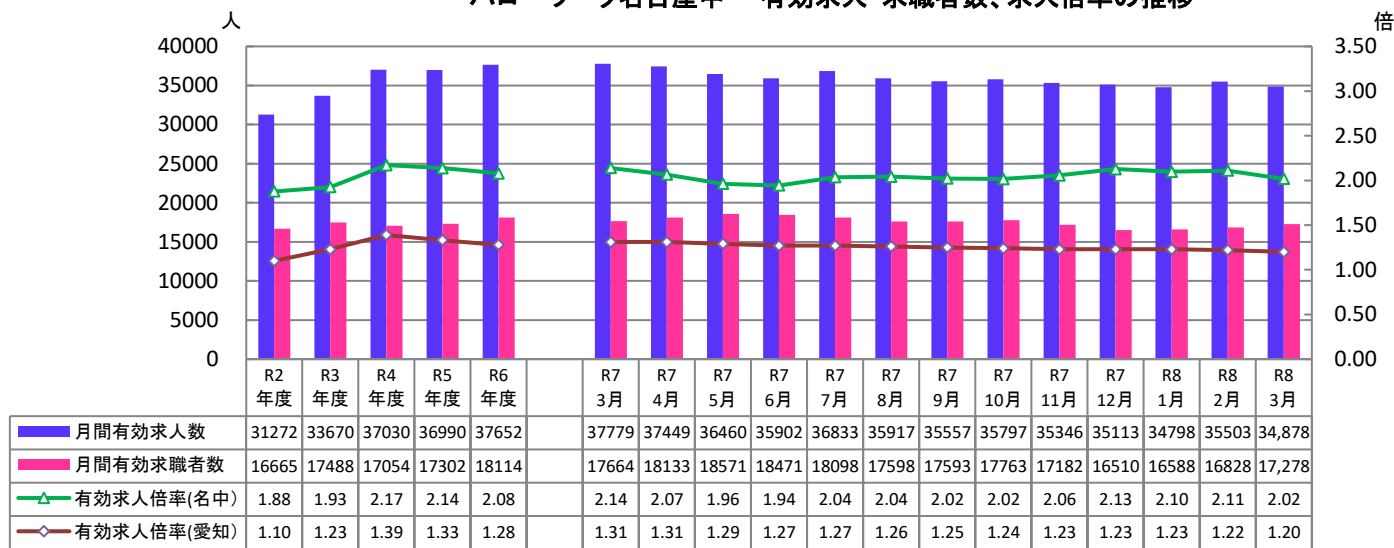

雇用の動き

(名古屋中安定所分)

【令和8年3月内容】

ハローワーク名古屋中

完全失業率(全国・愛知県)の推移

愛知県失業率は四半期ごとに総務省より公表(空白は公表待ち)

有効求人倍率(全国・愛知県・名古屋中所)の推移

※資料出所:完全失業率は総務省。有効求人倍率は厚生労働省。完全失業率の年平均は暦年。完全失業率の全国は季節調整値。愛知県は原数値。令和7年12月以前の完全失業率(全国および愛知県)、有効求人倍率(全国および愛知県)は、令和8年1月分公表時に新季節指数により改訂されている。

(注) ハローワークインターネットサービスの機能拡充に伴い、令和3年9月以降の数値には、ハローワークに来所せず、オンライン上で求職登録した求職者数や、求職者がハローワークインターネットサービスの求人に直接応募した就職件数等が含まれています。

◆ ハローワーク名古屋中管内の求人・求職状況

ハローワーク名古屋中 有効求人・求職者数、求人倍率の推移

※年度は平均値

		令和8年3月			令和7年3月			前年比			%
		全数	フルタイム	パート	全数	フルタイム	パート	全数	フルタイム	パート	
求人	新規	11,203	7,655	3,548	12,142	7,739	4,403	▲ 7.7	▲ 1.1	▲ 19.4	%
	有効	34,878	22,987	11,891	37,779	23,975	13,804	▲ 7.7	▲ 4.1	▲ 13.9	%
求職	新規	3,062	2,026	1,036	2,967	1,951	1,016	3.2	3.8	2.0	%
	有効	17,278	11,114	6,164	17,664	11,049	6,615	▲ 2.2	0.6	▲ 6.8	%
求人倍率	新規	3.66	3.78	3.42	4.09	3.97	4.33	▲ 0.43	▲ 0.19	▲ 0.91	P
	有効	2.02	2.07	1.93	2.14	2.17	2.09	▲ 0.12	▲ 0.10	▲ 0.16	P
就職件数		779	358	421	775	334	441	0.5	7.2	▲ 4.5	%

求人の動き

新規求人数は11,203人で前年同月(12,142人)に比べ7.7%の減となりました。

雇用形態別では、フルタイム求人が1.1%減、パート求人も19.4%減となりました。

新規求人を産業別の前年同月比で見ると、建設業1.8%減(3か月連続で減)、製造業16.5%減(3か月連続で減)、情報通信業4.0%増(2か月ぶりに増)、運輸業、郵便業5.9%減(2か月連続で減)、卸売業、小売業4.6%増(2か月ぶりに増)、宿泊業・飲食サービス業3.9%減(4か月連続で減)、医療、福祉7.0%減(2か月連続で減)、サービス業(他に分類されないもの)23.7%減(5か月連続で減)などとなっています。

求職の動き

新規求職申込件数は、3,062人で前年同月(2,967人)に比べ3.2%増(3か月ぶりに増)となり、若年層(45歳未満)については1,504人で前年同月(1,478人)に比べこちらは1.7%増となりました。

◆ 年齢別 有効求人・求職状況【常用フルタイム】（ハローワーク名古屋中分）

グラフの作成については就職機会積み上げ方式による

(求人数を、対象となる年齢階級の総有効求職者数で除して当該求人に係る求職者1人当たりの就職機会を算定し、全有効求人についてこの就職機会を足し上げることにより、年齢別有効求人倍率を算出する方法。)