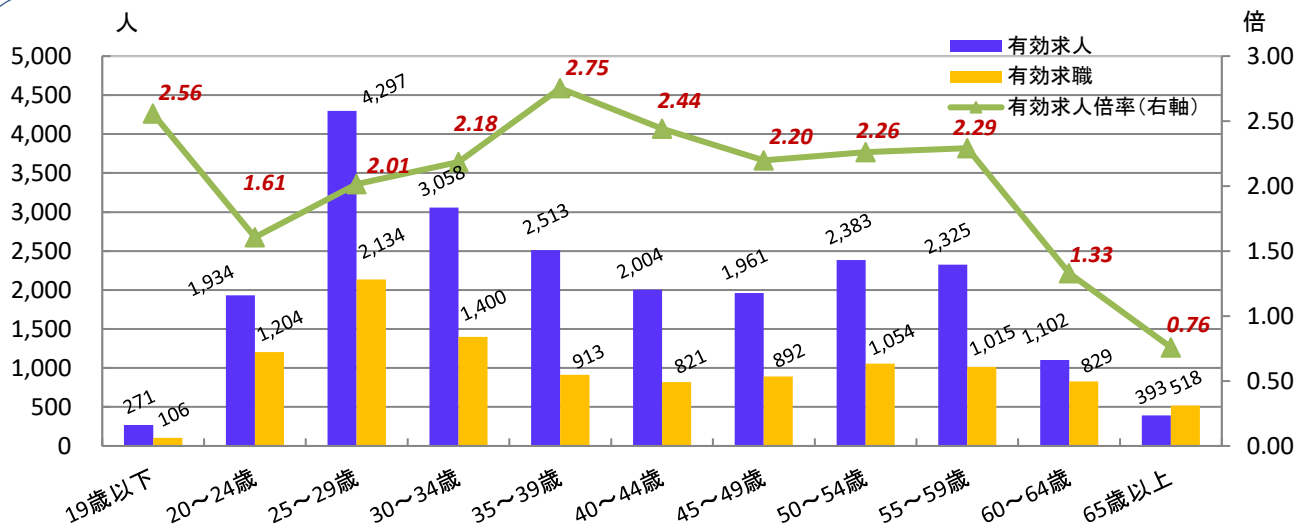

(注) ハローワークインターネットサービスの機能拡充に伴い、令和3年9月以降の数値には、ハローワークに来所せず、オンライン上で求職登録した求職者数や、求職者がハローワークインターネットサービスの求人に直接応募した就職件数等が含まれています。

◆ ハローワーク名古屋中管内の求人・求職状況

ハローワーク名古屋中 有効求人・求職者数、求人倍率の推移

※年度は平均値

		令和8年3月			令和7年3月			前年比			%
		全数	フルタイム	パート	全数	フルタイム	パート	全数	フルタイム	パート	
求人	新規	11,203	7,655	3,548	12,142	7,739	4,403	▲ 7.7	▲ 1.1	▲ 19.4	%
	有効	34,878	22,987	11,891	37,779	23,975	13,804	▲ 7.7	▲ 4.1	▲ 13.9	%
求職	新規	3,062	2,026	1,036	2,967	1,951	1,016	3.2	3.8	2.0	%
	有効	17,278	11,114	6,164	17,664	11,049	6,615	▲ 2.2	0.6	▲ 6.8	%
求人倍率	新規	3.66	3.78	3.42	4.09	3.97	4.33	▲ 0.43	▲ 0.19	▲ 0.91	P
	有効	2.02	2.07	1.93	2.14	2.17	2.09	▲ 0.12	▲ 0.10	▲ 0.16	P
就職件数		779	358	421	775	334	441	0.5	7.2	▲ 4.5	%

求人の動き

新規求人数は11,203人で前年同月(12,142人)に比べ7.7%の減となりました。

雇用形態別では、フルタイム求人が1.1%減、パート求人も19.4%減となりました。

新規求人を産業別の前年同月比で見ると、建設業1.8%減(3か月連続で減)、製造業16.5%減(3か月連続で減)、情報通信業4.0%増(2か月ぶりに増)、運輸業、郵便業5.9%減(2か月連続で減)、卸売業、小売業4.6%増(2か月ぶりに増)、宿泊業・飲食サービス業3.9%減(4か月連続で減)、医療、福祉7.0%減(2か月連続で減)、サービス業(他に分類されないもの)23.7%減(5か月連続で減)などとなっています。

求職の動き

新規求職申込件数は、3,062人で前年同月(2,967人)に比べ3.2%増(3か月ぶりに増)となり、若年層(45歳未満)については1,504人で前年同月(1,478人)に比べこちらは1.7%増となりました。

◆ 年齢別 有効求人・求職状況【常用フルタイム】（ハローワーク名古屋中分）

グラフの作成については就職機会積み上げ方式による

(求人数を、対象となる年齢階級の総有効求職者数で除して当該求人に係る求職者1人当たりの就職機会を算定し、全有効求人についてこの就職機会を足し上げることにより、年齢別有効求人倍率を算出する方法。)

19歳以下	2.56 倍	20~24歳	1.61 倍	25~29歳	2.01 倍
30~34歳	2.18 倍	35~39歳	2.75 倍	40~44歳	2.44 倍
45~49歳	2.20 倍	50~54歳	2.26 倍	55~59歳	2.29 倍
60~64歳	1.33 倍	65歳以上	0.76 倍		

◆ 職業別 有効求人・求職状況【常用フルタイム】（ハローワーク名古屋中分）

有効求人倍率を職業別でみると、保安の職業で17.76倍と依然として最も高く、次いで建設の職業10.31倍、販売の職業6.79倍、輸送・機械運転の職業6.59倍、サービスの職業4.08倍、専門技術の職業3.56倍などとなっています。一方、有効求職者数が最も多い職業は事務的職業で0.73倍となっています。