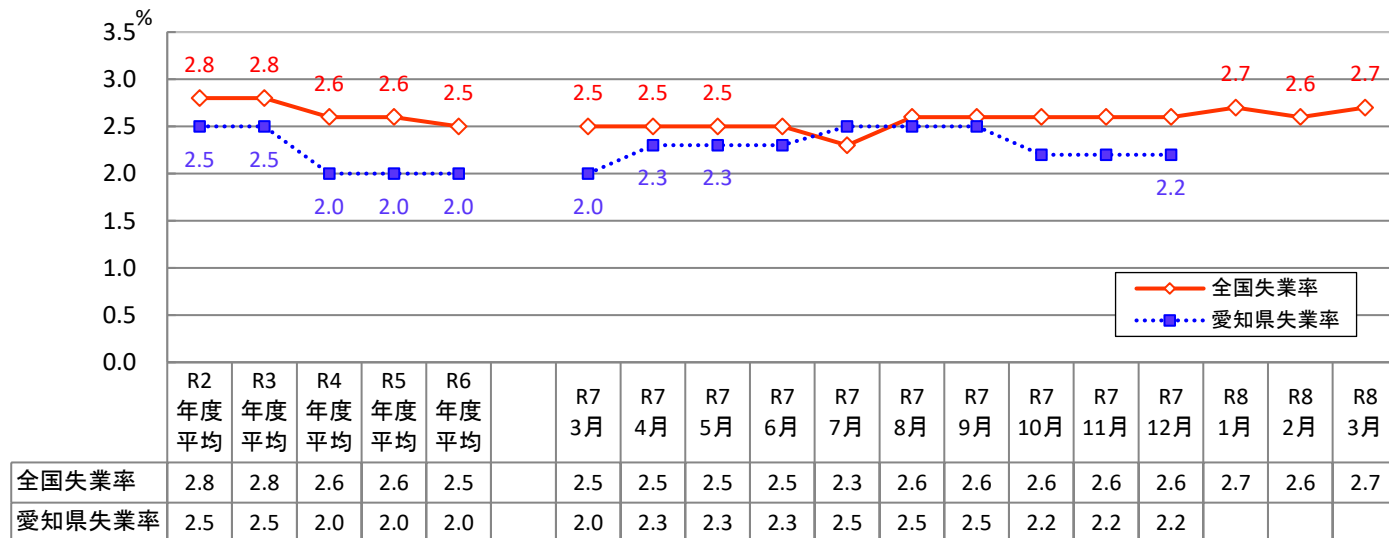

雇用の動き

(名古屋中安定所分)

【令和8年3月内容】

ハローワーク名古屋中

完全失業率(全国・愛知県)の推移

愛知県失業率は四半期ごとに総務省より公表(空白は公表待ち)

有効求人倍率(全国・愛知県・名古屋中所)の推移

※資料出所:完全失業率は総務省。有効求人倍率は厚生労働省。完全失業率の年平均は暦年。完全失業率の全国は季節調整値。愛知県は原数値。令和7年12月以前の完全失業率(全国および愛知県)、有効求人倍率(全国および愛知県)は、令和8年1月分公表時に新季節指数により改訂されている。

(注) ハローワークインターネットサービスの機能拡充に伴い、令和3年9月以降の数値には、ハローワークに来所せず、オンライン上で求職登録した求職者数や、求職者がハローワークインターネットサービスの求人に直接応募した就職件数等が含まれています。

◆ ハローワーク名古屋中管内の求人・求職状況

ハローワーク名古屋中 有効求人・求職者数、求人倍率の推移

※年度は平均値

		令和8年3月			令和7年3月			前年比			%
		全数	フルタイム	パート	全数	フルタイム	パート	全数	フルタイム	パート	
求人	新規	11,203	7,655	3,548	12,142	7,739	4,403	▲ 7.7	▲ 1.1	▲ 19.4	%
	有効	34,878	22,987	11,891	37,779	23,975	13,804	▲ 7.7	▲ 4.1	▲ 13.9	%
求職	新規	3,062	2,026	1,036	2,967	1,951	1,016	3.2	3.8	2.0	%
	有効	17,278	11,114	6,164	17,664	11,049	6,615	▲ 2.2	0.6	▲ 6.8	%
求人倍率	新規	3.66	3.78	3.42	4.09	3.97	4.33	▲ 0.43	▲ 0.19	▲ 0.91	P
	有効	2.02	2.07	1.93	2.14	2.17	2.09	▲ 0.12	▲ 0.10	▲ 0.16	P
就職件数		779	358	421	775	334	441	0.5	7.2	▲ 4.5	%