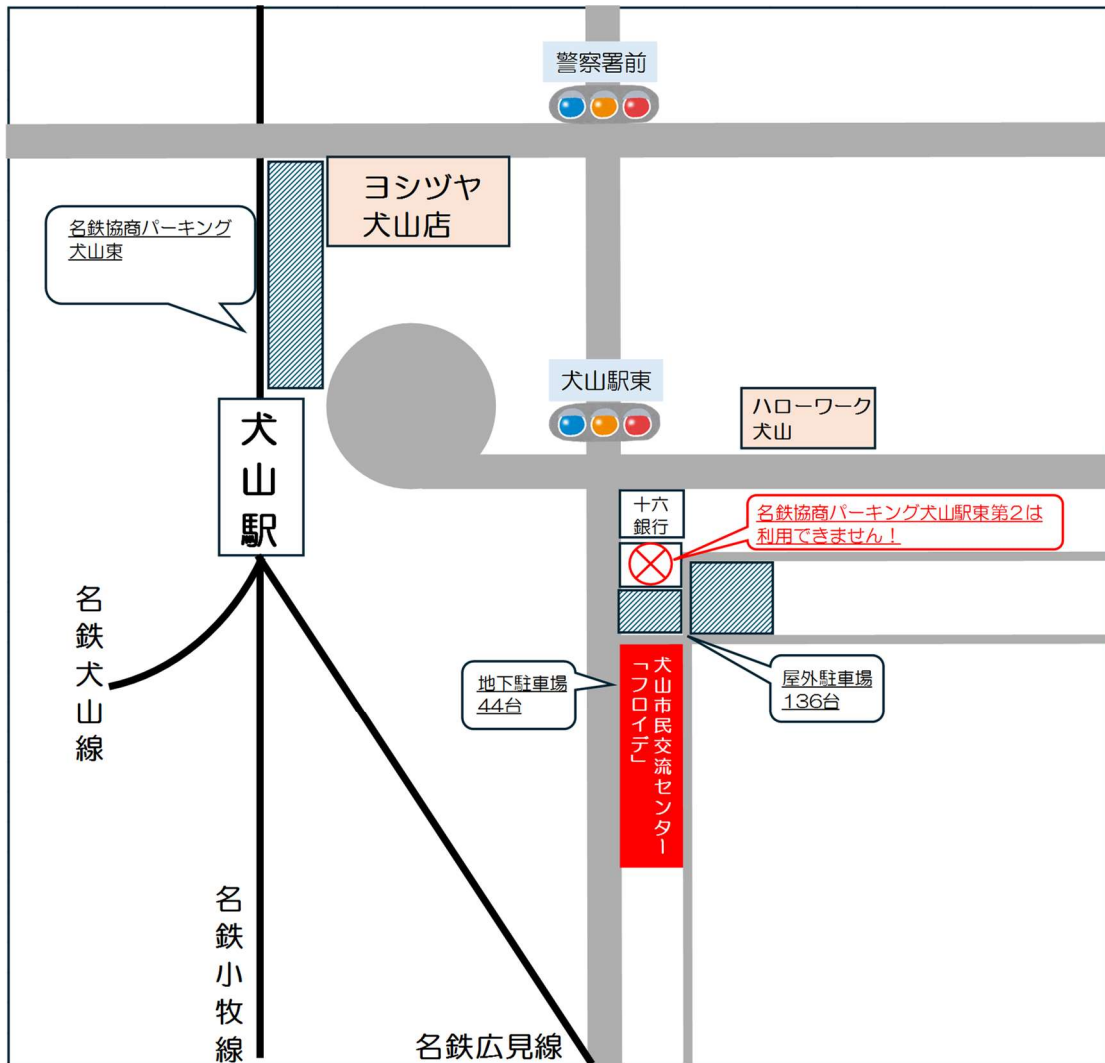

駐車場ののご案内

別紙注意事項

 : 駐車できます

会場：犬山市民交流センター「フロイデ」
犬山市松本町4-21

- 地下駐車場 44台
- 屋外駐車場 136台（北・東）
※うち身体障害者等用駐車場3台

※フロイデ駐車場が満車の場合は、名鉄犬山駅東の「名鉄協商パーキング犬山東」をご利用ください。なお、「名鉄協商パーキング犬山東」をご利用の際は、駐車券をフロイデ受付までお持ちください。

会場の駐車場は、駐車台数に限りがあります。可能な限り公共交通機関にてお越しください。