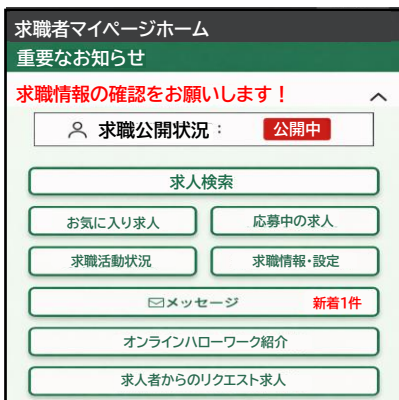

# HelloWork News

ハローワークインターネットサービスが新しくなりました

ページ  
最下部へ

**【お知らせ】**  
ハローワークインターネットサービスが新しくなりました。

画面が見やすくなるなど、スマートフォンでの使用が以前より快適になります！

- 仕事をお探しの方
- 事業主の方
- ハローワークの所在地情報
- お知らせ・ニュース

[▶ ハローワーク求人・求職情報提供サービスをご利用の方](#)

# ハローワークインターネットサービスとは

ご自宅で、お持ちのパソコンやスマートフォン等で  
全国のハローワークで受理された求人を検索することができ、  
**月間約8,500万件**のアクセスを誇るオンラインサービスです。  
年間新規求人数は**約1000万人以上**！豊富な求人の中から、  
あなたにあった求人を見つけましょう。

## ハローワークインターネットサービスで あなたに合う仕事が見つかります

画面がより見やすく

スマートフォン等での表示が見やすくなり、快適に操作できます。

特集求人検索やその自動配信機能が追加

特集求人(例)

介護士関連求人

看護師求人

保育士関連求人