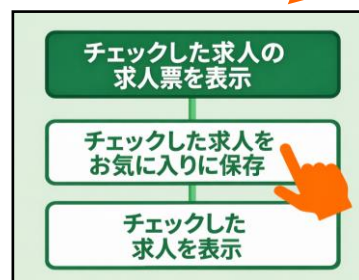

子育て応援求人

「特集求人」「PRロゴ(※)」等、  
注目の求人の絞り込みが可能になりました。

※えるぼし・くるみん等の各認定制度

### 求人情報の自動配信機能について

「配信する」を選択すると、登録した求職情報に  
合致する特集求人に関連する求人情報が、  
毎週土曜日にマイページへ配信されます  
(メンテナンス実施日を除く)。

配信する  停止する

設定すると特集求人に関連した求人が自動で配信されるようになります。

求人をまとめてお気に入りへ

気になる求人に✓をいれて「お気に入りに保存」をタップ。

求人をまとめて保存ができるようになります。いつでもすぐに見返すことができます。