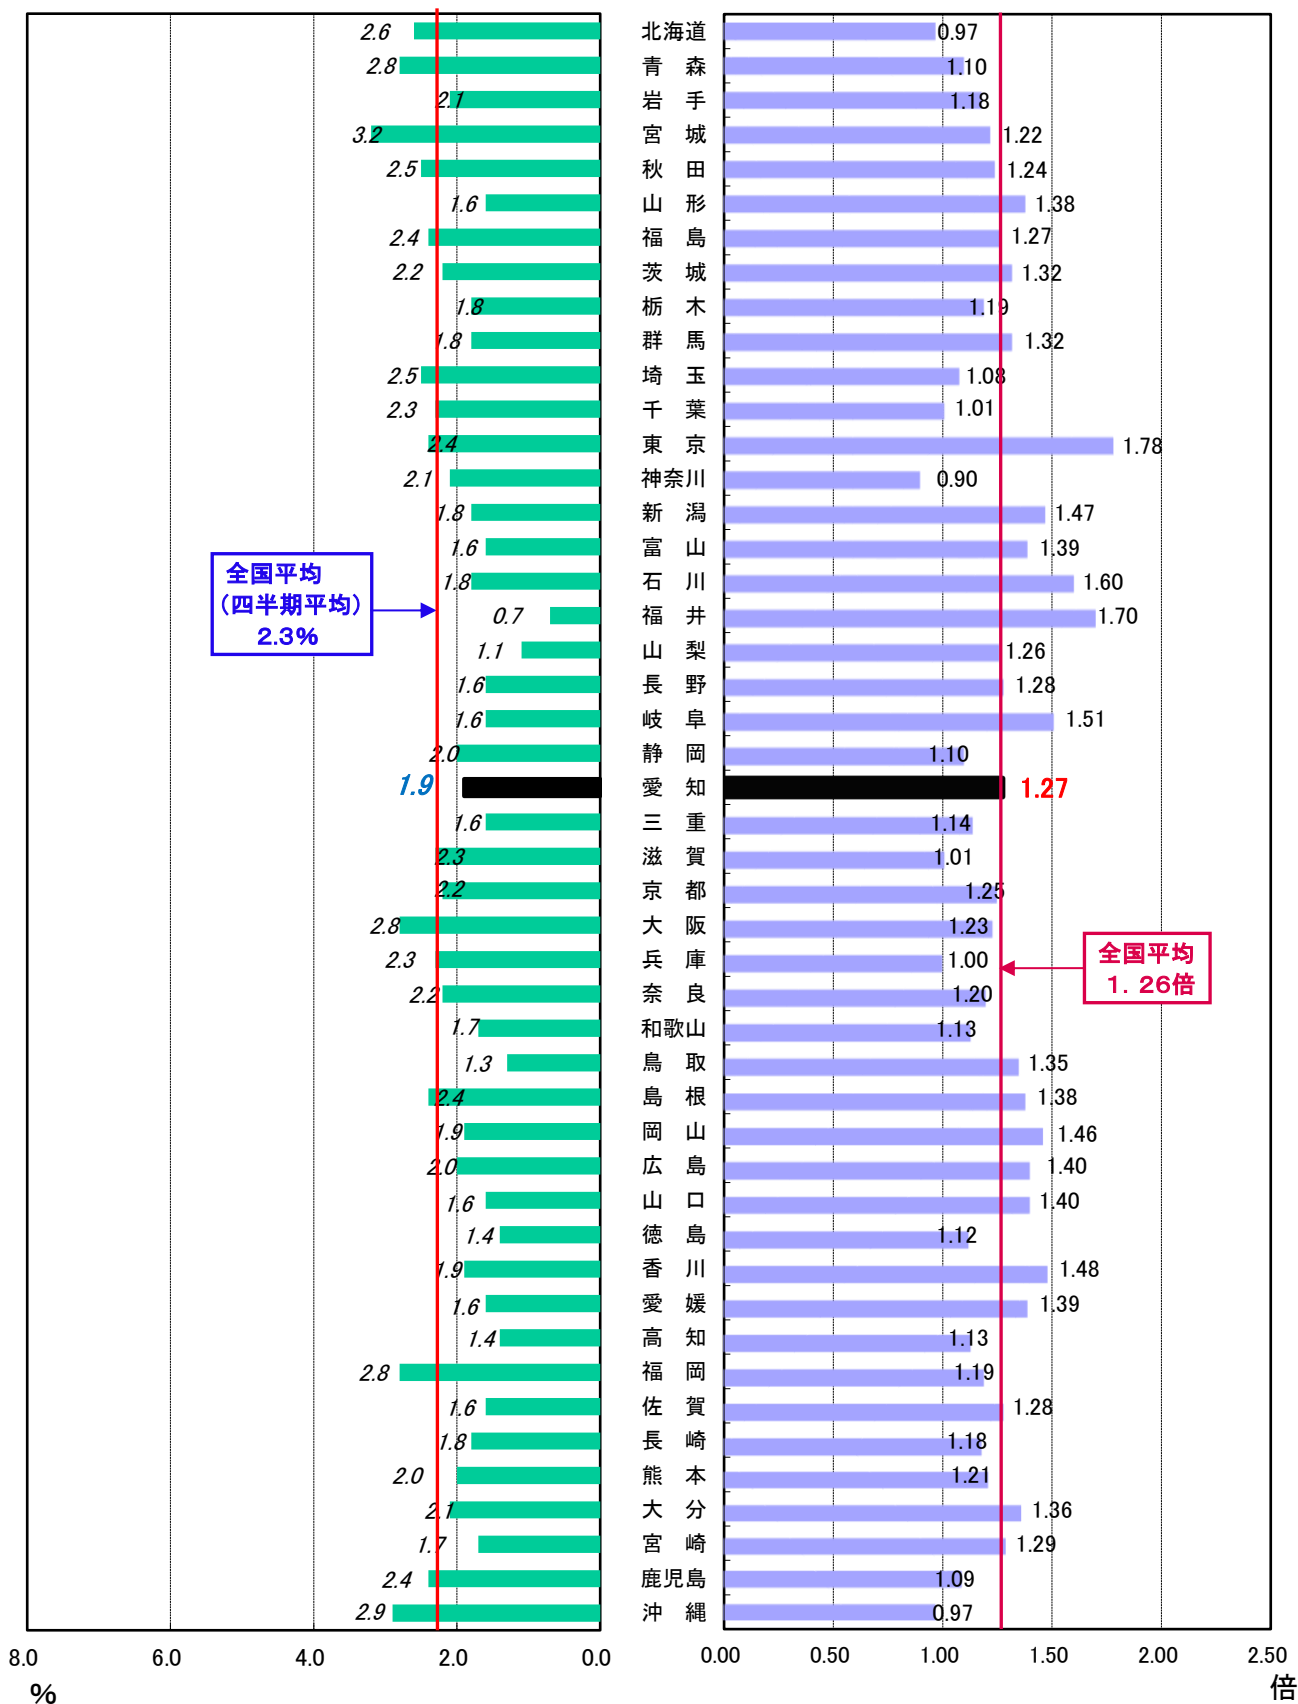

都道府県別雇用失業情勢

◆有効求人倍率（令和7年1月／受理地別）

◆完全失業率（令和6年10月～12月）

全国平均 **1.26倍**

全国（四半期）平均 **2.3%**

完全失業率

有効求人倍率

※資料出所：総務省統計局「労働力調査」、厚生労働省「職業安定業務統計」

(注)完全失業率は原数値。有効求人倍率（新規学卒者を除きパートタイムを含む）は季節調整値。