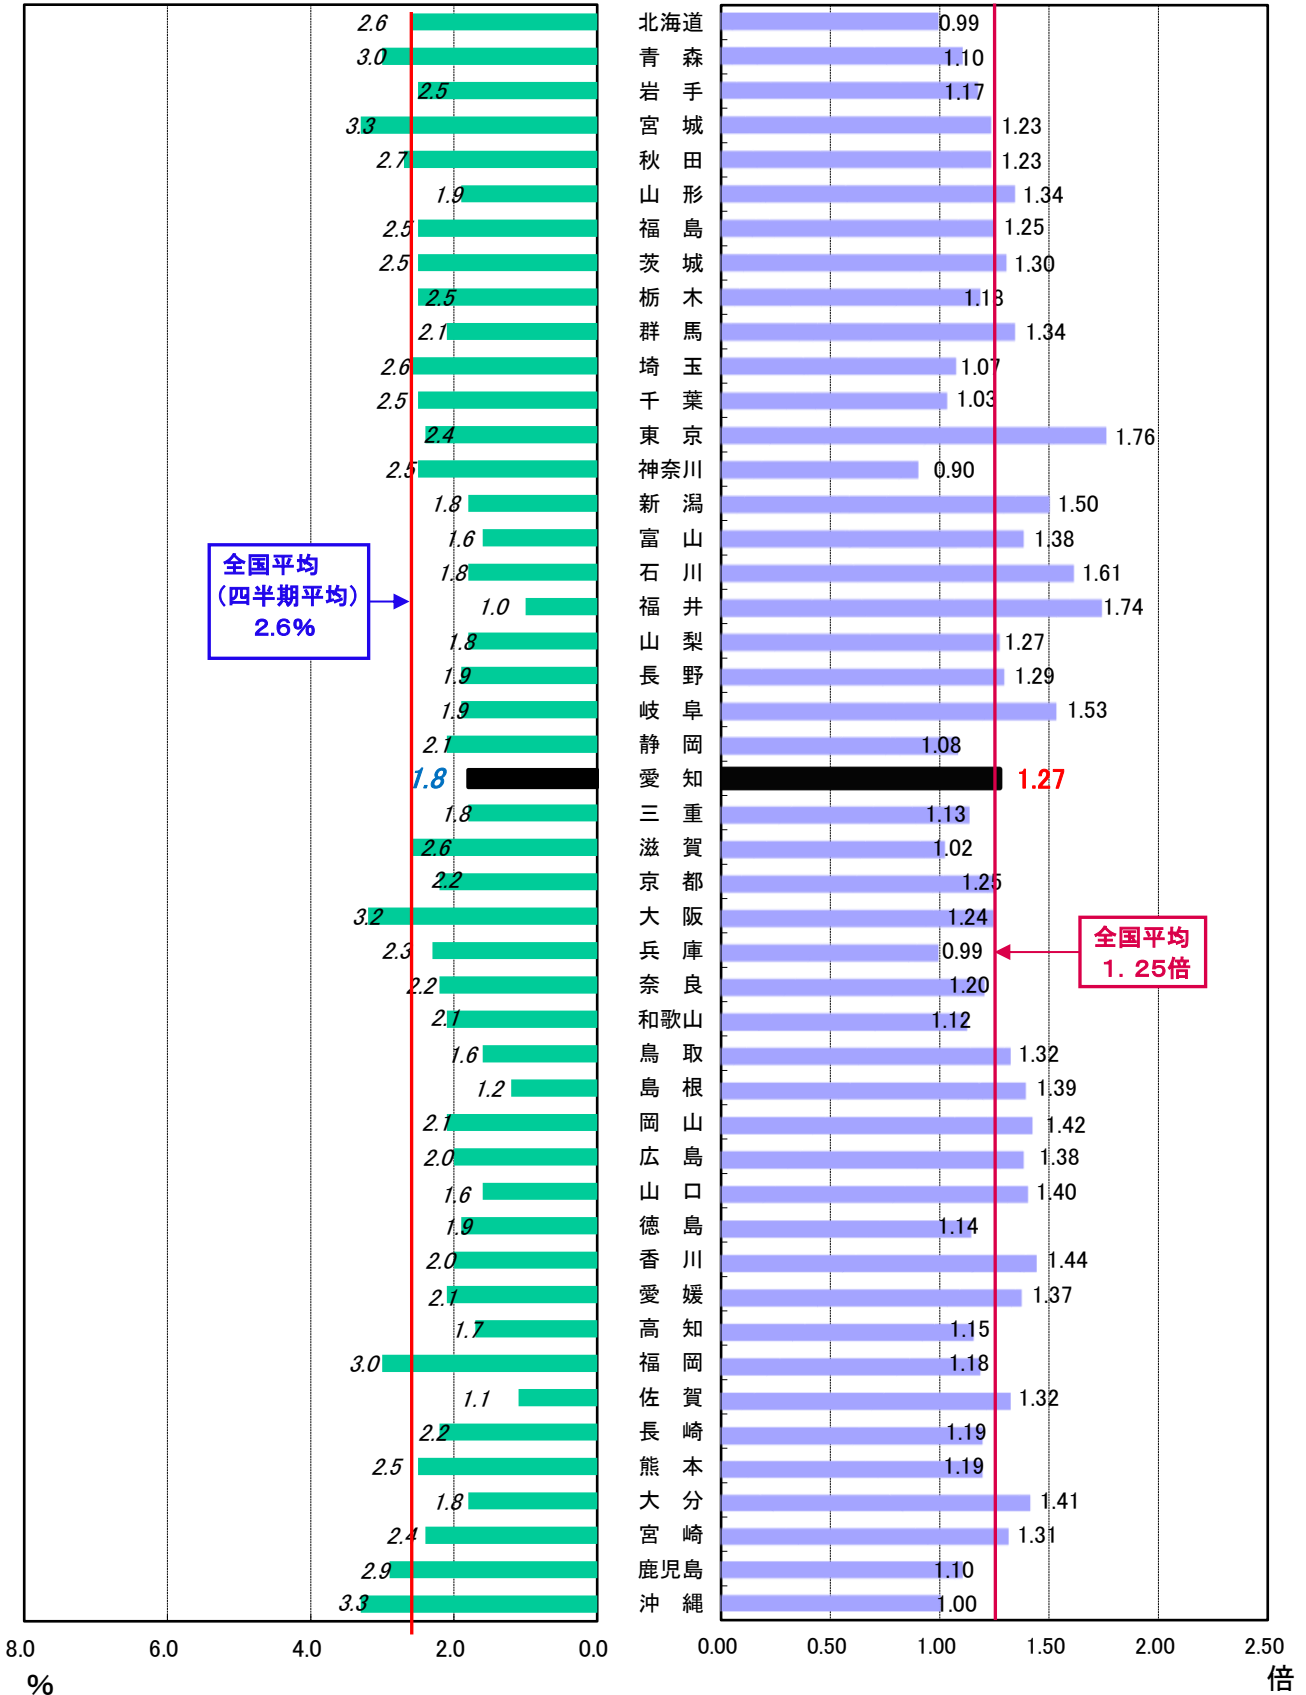

都道府県別雇用失業情勢

◆有効求人倍率（令和6年12月／受理地別）
◆完全失業率（令和6年7月～9月）

全国平均 **1.25倍**
全国（四半期）平均 **2.6%**

完全失業率

有効求人倍率

※資料出所：総務省統計局「労働力調査」、厚生労働省「職業安定業務統計」

(注)完全失業率は原数値。有効求人倍率（新規学卒者を除きパートタイムを含む）は季節調整値。