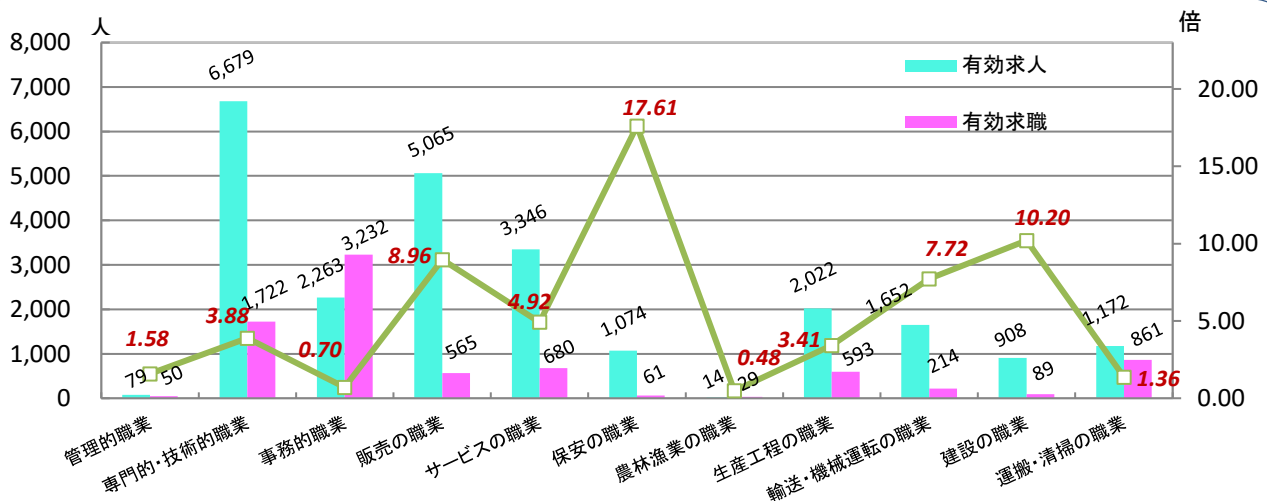

◆ 職業別 有効求人・求職状況【常用フルタイム】（ハローワーク名古屋中分）

有効求人倍率を職業別でみると、保安の職業で17.61倍と最も高く、次いで建設の職業10.20倍、販売の職業8.96倍、輸送・機械運転の職業7.72倍、サービスの職業4.92倍、専門技術の職業3.88倍などとなっています。一方、有効求職者数が最も多い事務的職業では0.70倍となっています。

◆ 求人募集賃金の動向（ハローワーク名古屋中分）

・基本給+定額的に支払われる手当(税引き前)の下限額と上限額

令和6年12月	全職業平均 (フルタイム)	求人賃金	233,000円 ~ 298,000円
	全職業平均 (パート)	求人賃金	1,177円 ~ 1,323円