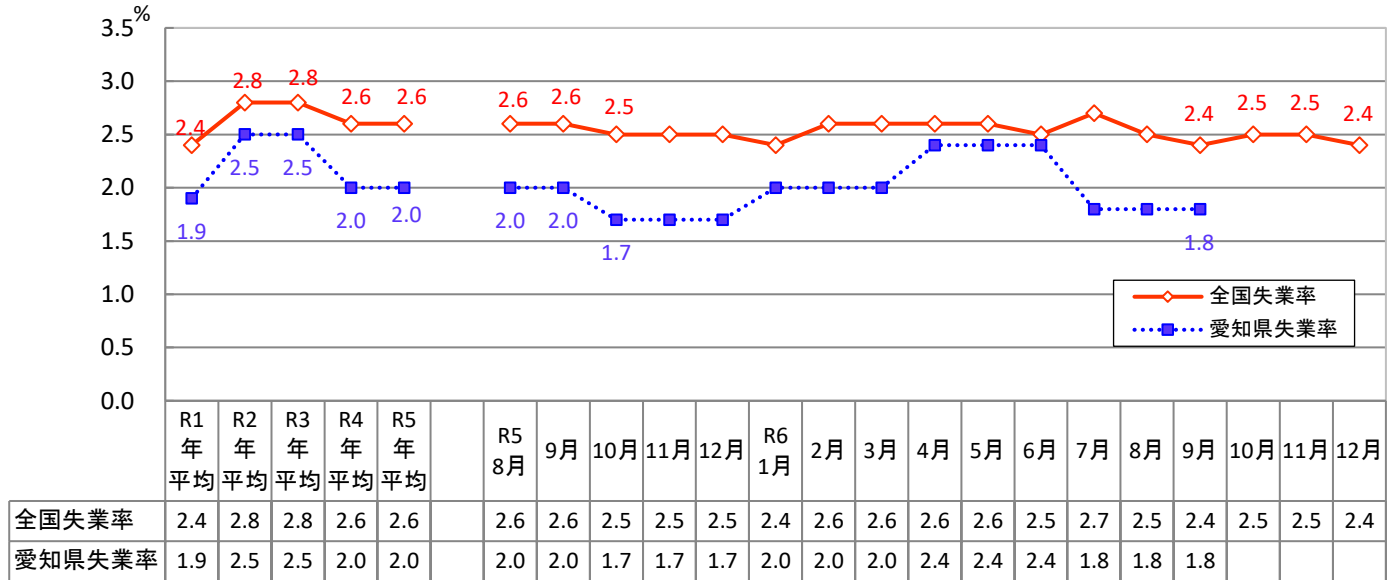

雇用の動き

(名古屋中安定所分)

【令和6年12月内容】

ハローワーク名古屋中

完全失業率(全国・愛知県)の推移

愛知県失業率は四半期ごとに総務省にて公表

有効求人倍率(全国・愛知県・名古屋中所)の推移

※資料出所:完全失業率は総務省。有効求人倍率は厚生労働省。完全失業率の年平均は暦年。完全失業率の全国は季節調整値。愛知県は原数値。令和5年12月以前の完全失業率(全国および愛知県)、有効求人倍率(全国および愛知県)は、令和6年1月分公表時に新季節指数により改訂されている。

(注) ハローワークインターネットサービスの機能拡充に伴い、令和3年9月以降の数値には、ハローワークに来所せず、オンライン上で求職登録した求職者数や、求職者がハローワークインターネットサービスの求人に直接応募した就職件数等が含まれています。

◆ ハローワーク名古屋中管内の求人・求職状況

ハローワーク名古屋中 有効求人・求職者数、求人倍率の推移

※年度は平均値

		令和6年12月			令和5年12月			前年比			%
		全数	フルタイム	パート	全数	フルタイム	パート	全数	フルタイム	パート	
求人	新規	12,267	8,269	3,998	12,987	8,789	4,198	▲ 5.5	▲ 5.9	▲ 4.8	%
	有効	38,196	25,225	12,971	37,226	24,695	12,531	2.6	2.1	3.5	%
求職	新規	2,191	1,500	691	2,504	1,704	800	▲ 12.5	▲ 12.0	▲ 13.6	%
	有効	17,233	10,725	6,508	16,535	10,632	5,903	4.2	0.9	10.2	%
求人倍率	新規	5.60	5.51	5.79	5.19	5.16	5.25	0.41	0.35	0.54	P
	有効	2.22	2.35	1.99	2.25	2.32	2.12	▲ 0.03	0.03	▲ 0.13	P
就職件数		521	247	274	555	277	278	▲ 6.1	▲ 10.8	▲ 1.4	%

求人の動き

新規求人数は12,267人で前年同月(12,987人)に比べ5.5%の減少となりました。

雇用形態別では、フルタイム求人が5.9%の減少、パート求人は4.9%の増加となりました。

新規求人を産業別の前年同月比で見ると、建設業▲4.8%(2か月ぶりに減)、製造業▲24.7%(2か月ぶりに減)、情報通信業6.9%(2か月ぶりに増)、運輸業、郵便業▲16.7%(2か月ぶりに減)、卸売業、小売業4.7%(2か月ぶりに増)、宿泊業・飲食サービス業▲7.5%(2か月ぶりに減)、医療、福祉▲1.0%(6か月ぶりに減)、サービス業(他に分類されないもの)▲15.9%(4か月ぶりに減)などとなっています。

求職の動き

新規求職申込件数は、2,191人で前年同月(2,504人)に比べ▲12.5%(4か月連続で減)となりました。

年齢別では、中高年齢層(45歳以上)が1,117人で前年同月(1,227人)に比べ▲9.0%となり、若年層(45歳未満)については1,074人で前年同月(1,277人)に比べ▲15.8%減となりました。

◆ 年齢別 有効求人・求職状況【常用フルタイム】（ハローワーク名古屋中分）

グラフの作成については就職機会積み上げ方式による