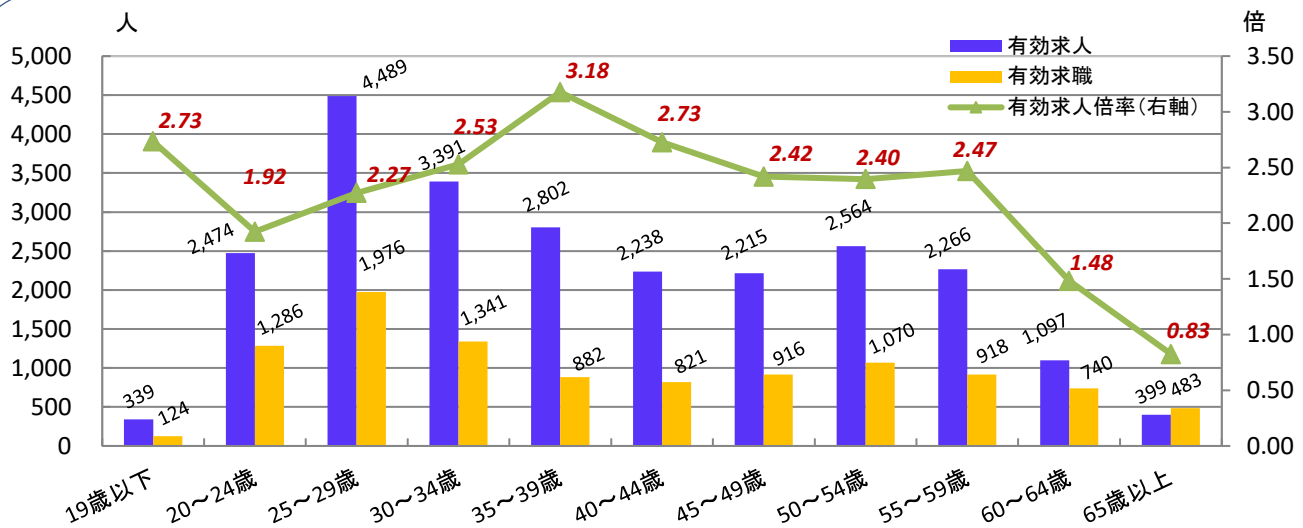

雇用の動き

(名古屋中安定所分)

【令和6年12月内容】

ハローワーク名古屋中

完全失業率(全国・愛知県)の推移

愛知県失業率は四半期ごとに総務省にて公表

有効求人倍率(全国・愛知県・名古屋中所)の推移

※資料出所:完全失業率は総務省。有効求人倍率は厚生労働省。完全失業率の年平均は暦年。完全失業率の全国は季節調整値。愛知県は原数値。令和5年12月以前の完全失業率(全国および愛知県)、有効求人倍率(全国および愛知県)は、令和6年1月分公表時に新季節指数により改訂されている。

(注) ハローワークインターネットサービスの機能拡充に伴い、令和3年9月以降の数値には、ハローワークに来所せず、オンライン上で求職登録した求職者数や、求職者がハローワークインターネットサービスの求人に直接応募した就職件数等が含まれています。

◆ ハローワーク名古屋中管内の求人・求職状況

ハローワーク名古屋中 有効求人・求職者数、求人倍率の推移

※年度は平均値

		令和6年12月			令和5年12月			前年比			%
		全数	フルタイム	パート	全数	フルタイム	パート	全数	フルタイム	パート	
求人	新規	12,267	8,269	3,998	12,987	8,789	4,198	▲ 5.5	▲ 5.9	▲ 4.8	%
	有効	38,196	25,225	12,971	37,226	24,695	12,531	2.6	2.1	3.5	%
求職	新規	2,191	1,500	691	2,504	1,704	800	▲ 12.5	▲ 12.0	▲ 13.6	%
	有効	17,233	10,725	6,508	16,535	10,632	5,903	4.2	0.9	10.2	%
求人倍率	新規	5.60	5.51	5.79	5.19	5.16	5.25	0.41	0.35	0.54	P
	有効	2.22	2.35	1.99	2.25	2.32	2.12	▲ 0.03	0.03	▲ 0.13	P
就職件数		521	247	274	555	277	278	▲ 6.1	▲ 10.8	▲ 1.4	%

求人の動き

新規求人数は12,267人で前年同月(12,987人)に比べ5.5%の減少となりました。

雇用形態別では、フルタイム求人が5.9%の減少、パート求人は4.9%の増加となりました。

新規求人を産業別の前年同月比で見ると、建設業▲4.8%(2か月ぶりに減)、製造業▲24.7%(2か月ぶりに減)、情報通信業6.9%(2か月ぶりに増)、運輸業、郵便業▲16.7%(2か月ぶりに減)、卸売業、小売業4.7%(2か月ぶりに増)、宿泊業・飲食サービス業▲7.5%(2か月ぶりに減)、医療、福祉▲1.0%(6か月ぶりに減)、サービス業(他に分類されないもの)▲15.9%(4か月ぶりに減)などとなっています。

求職の動き

新規求職申込件数は、2,191人で前年同月(2,504人)に比べ▲12.5%(4か月連続で減)となりました。

年齢別では、中高年齢層(45歳以上)が1,117人で前年同月(1,227人)に比べ▲9.0%となり、若年層(45歳未満)については1,074人で前年同月(1,277人)に比べ▲15.8%減となりました。

◆ 年齢別 有効求人・求職状況【常用フルタイム】（ハローワーク名古屋中分）

グラフの作成については就職機会積み上げ方式による