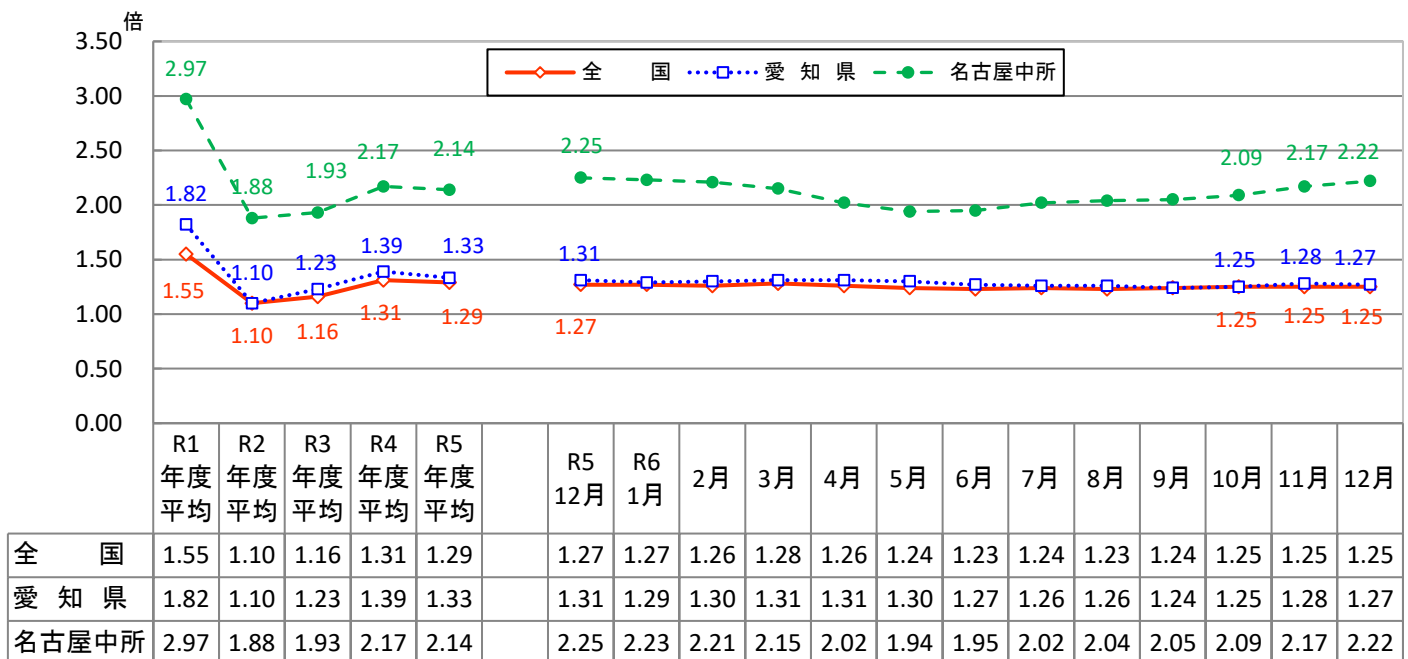

雇用の動き

(名古屋中安定所分)

【令和6年12月内容】

ハローワーク名古屋中

完全失業率(全国・愛知県)の推移

愛知県失業率は四半期ごとに総務省にて公表

有効求人倍率(全国・愛知県・名古屋中所)の推移

※資料出所:完全失業率は総務省。有効求人倍率は厚生労働省。完全失業率の年平均は暦年。完全失業率の全国は季節調整値。愛知県は原数値。令和5年12月以前の完全失業率(全国および愛知県)、有効求人倍率(全国および愛知県)は、令和6年1月分公表時に新季節指数により改訂されている。

(注) ハローワークインターネットサービスの機能拡充に伴い、令和3年9月以降の数値には、ハローワークに来所せず、オンライン上で求職登録した求職者数や、求職者がハローワークインターネットサービスの求人に直接応募した就職件数等が含まれています。

◆ ハローワーク名古屋中管内の求人・求職状況

ハローワーク名古屋中 有効求人・求職者数、求人倍率の推移

※年度は平均値

		令和6年12月			令和5年12月			前年比			%
		全数	フルタイム	パート	全数	フルタイム	パート	全数	フルタイム	パート	
求人	新規	12,267	8,269	3,998	12,987	8,789	4,198	▲ 5.5	▲ 5.9	▲ 4.8	%
	有効	38,196	25,225	12,971	37,226	24,695	12,531	2.6	2.1	3.5	%
求職	新規	2,191	1,500	691	2,504	1,704	800	▲ 12.5	▲ 12.0	▲ 13.6	%
	有効	17,233	10,725	6,508	16,535	10,632	5,903	4.2	0.9	10.2	%
求人倍率	新規	5.60	5.51	5.79	5.19	5.16	5.25	0.41	0.35	0.54	P
	有効	2.22	2.35	1.99	2.25	2.32	2.12	▲ 0.03	0.03	▲ 0.13	P
就職件数		521	247	274	555	277	278	▲ 6.1	▲ 10.8	▲ 1.4	%

求人の動き

新規求人数は12,267人で前年同月(12,987人)に比べ5.5%の減少となりました。

雇用形態別では、フルタイム求人が5.9%の減少、パート求人は4.9%の増加となりました。

新規求人を産業別の前年同月比で見ると、建設業▲4.8%(2か月ぶりに減)、製造業▲24.7%(2か月ぶりに減)、情報通信業6.9%(2か月ぶりに増)、運輸業、郵便業▲16.7%(2か月ぶりに減)、卸売業、小売業4.7%(2か月ぶりに増)、宿泊業・飲食サービス業▲7.5%(2か月ぶりに減)、医療、福祉▲1.0%(6か月ぶりに減)、サービス業(他に分類されないもの)▲15.9%(4か月ぶりに減)などとなっています。