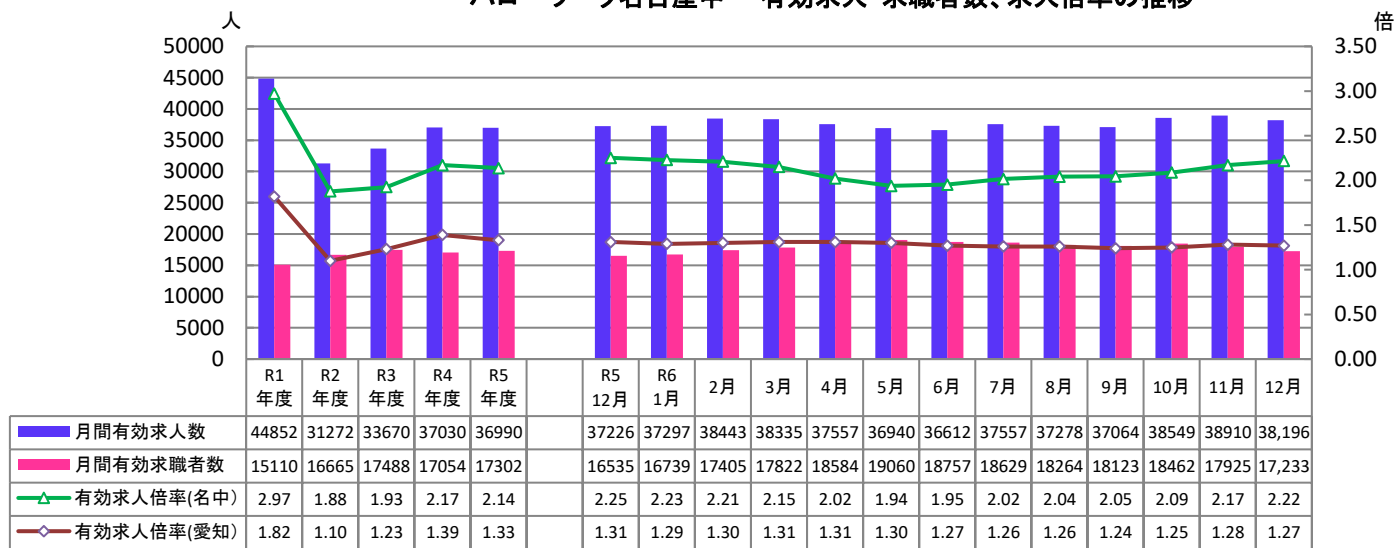

雇用の動き

(名古屋中安定所分)

【令和6年12月内容】

ハローワーク名古屋中

完全失業率(全国・愛知県)の推移

愛知県失業率は四半期ごとに総務省にて公表

有効求人倍率(全国・愛知県・名古屋中所)の推移

※資料出所:完全失業率は総務省。有効求人倍率は厚生労働省。完全失業率の年平均は暦年。完全失業率の全国は季節調整値。愛知県は原数値。令和5年12月以前の完全失業率(全国および愛知県)、有効求人倍率(全国および愛知県)は、令和6年1月分公表時に新季節指数により改訂されている。

(注) ハローワークインターネットサービスの機能拡充に伴い、令和3年9月以降の数値には、ハローワークに来所せず、オンライン上で求職登録した求職者数や、求職者がハローワークインターネットサービスの求人に直接応募した就職件数等が含まれています。

◆ ハローワーク名古屋中管内の求人・求職状況

ハローワーク名古屋中 有効求人・求職者数、求人倍率の推移

※年度は平均値

		令和6年12月			令和5年12月			前年比			%
		全数	フルタイム	パート	全数	フルタイム	パート	全数	フルタイム	パート	
求人	新規	12,267	8,269	3,998	12,987	8,789	4,198	▲ 5.5	▲ 5.9	▲ 4.8	%
	有効	38,196	25,225	12,971	37,226	24,695	12,531	2.6	2.1	3.5	%
求職	新規	2,191	1,500	691	2,504	1,704	800	▲ 12.5	▲ 12.0	▲ 13.6	%
	有効	17,233	10,725	6,508	16,535	10,632	5,903	4.2	0.9	10.2	%
求人倍率	新規	5.60	5.51	5.79	5.19	5.16	5.25	0.41	0.35	0.54	P
	有効	2.22	2.35	1.99	2.25	2.32	2.12	▲ 0.03	0.03	▲ 0.13	P
就職件数		521	247	274	555	277	278	▲ 6.1	▲ 10.8	▲ 1.4	%

求人の動き

新規求人数は12,267人で前年同月(12,987人)に比べ5.5%の減少となりました。

雇用形態別では、フルタイム求人が5.9%の減少、パート求人は4.9%の増加となりました。

新規求人を産業別の前年同月比で見ると、建設業▲4.8%(2か月ぶりに減)、製造業▲24.7%(2か月ぶりに減)、情報通信業6.9%(2か月ぶりに増)、運輸業、郵便業▲16.7%(2か月ぶりに減)、卸売業、小売業4.7%(2か月ぶりに増)、宿泊業・飲食サービス業▲7.5%(2か月ぶりに減)、医療、福祉▲1.0%(6か月ぶりに減)、サービス業(他に分類されないもの)▲15.9%(4か月ぶりに減)などとなっています。