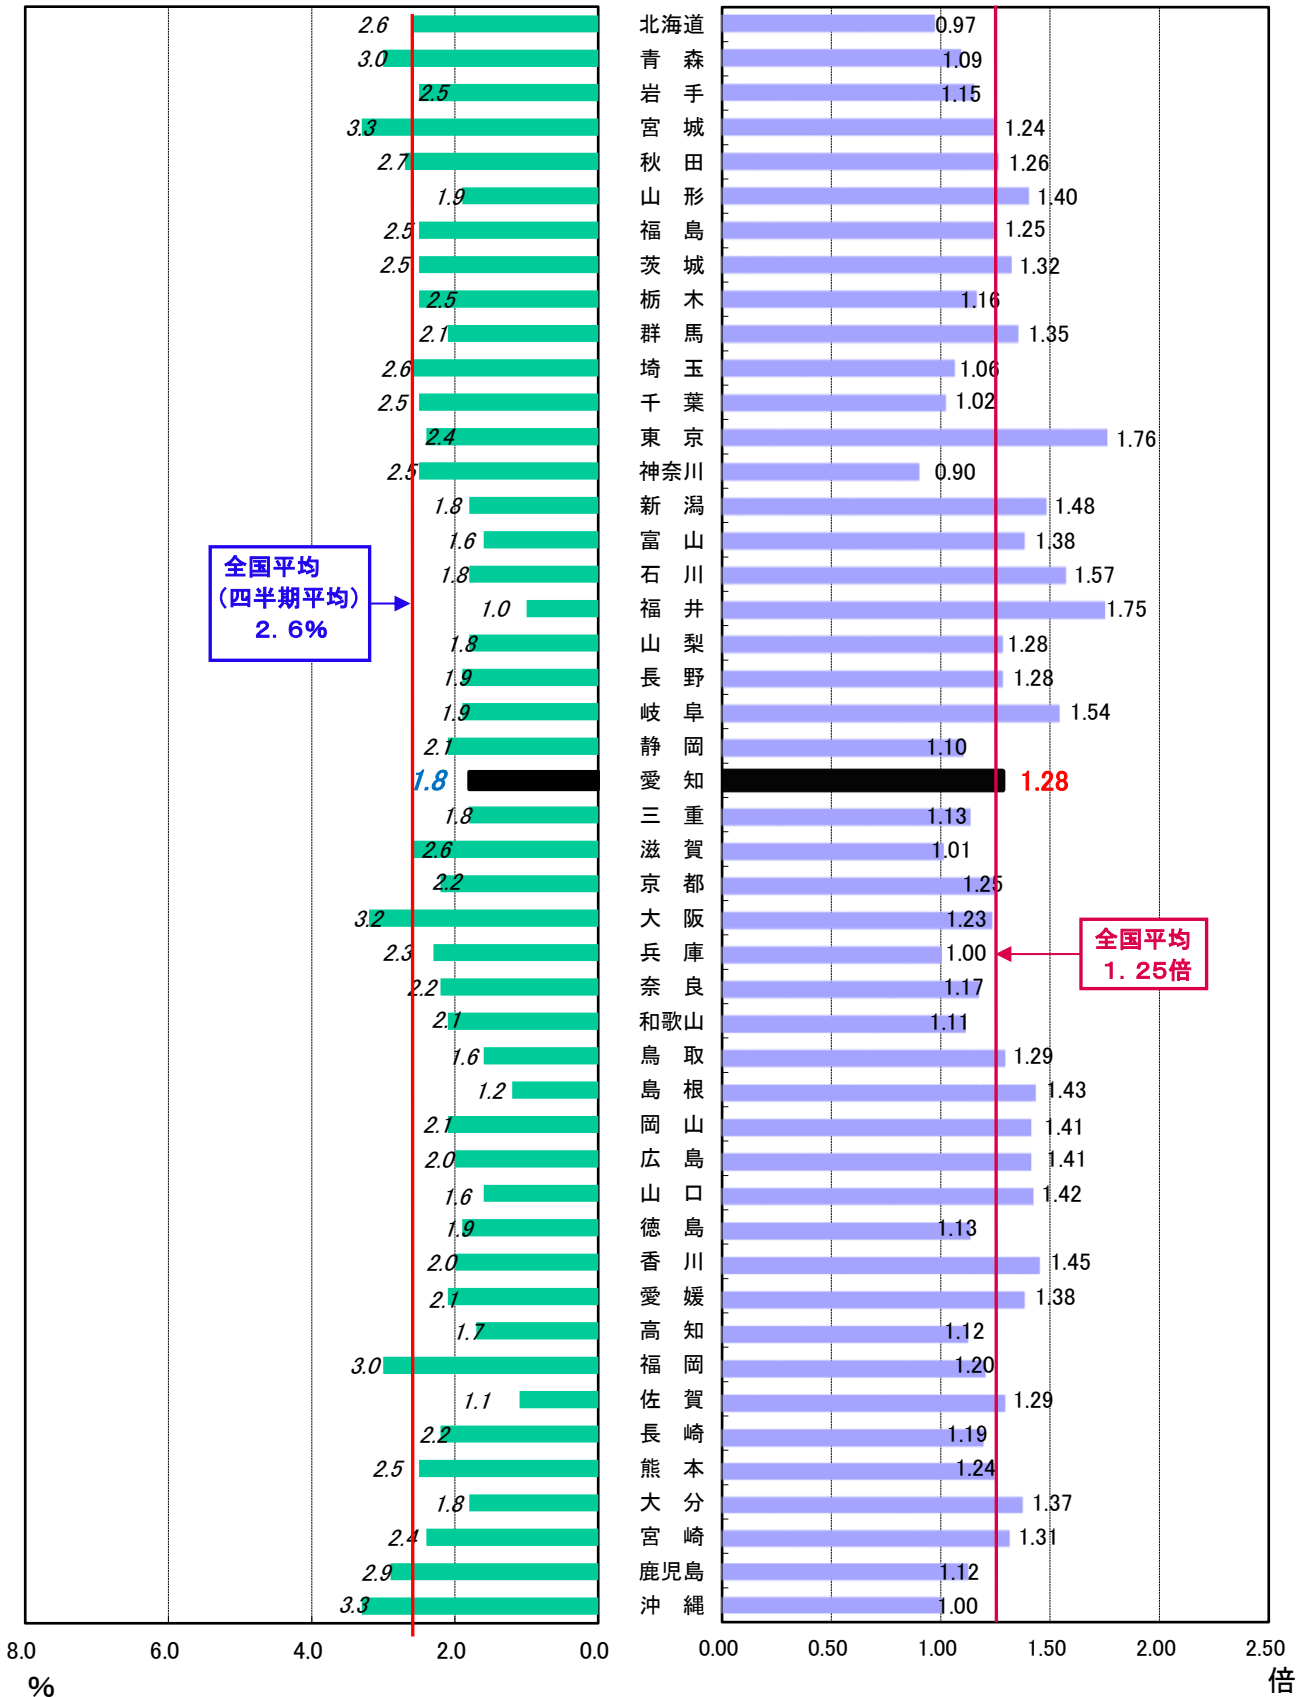

都道府県別雇用失業情勢

◆有効求人倍率（令和6年11月／受理地別）

全国平均 **1.25倍**

◆完全失業率（令和6年7月～9月）

全国（四半期）平均 **2.6%**

完全失業率

有効求人倍率

※資料出所：総務省統計局「労働力調査」、厚生労働省「職業安定業務統計」

(注)完全失業率は原数値。有効求人倍率（新規学卒者を除きパートタイムを含む）は季節調整値。