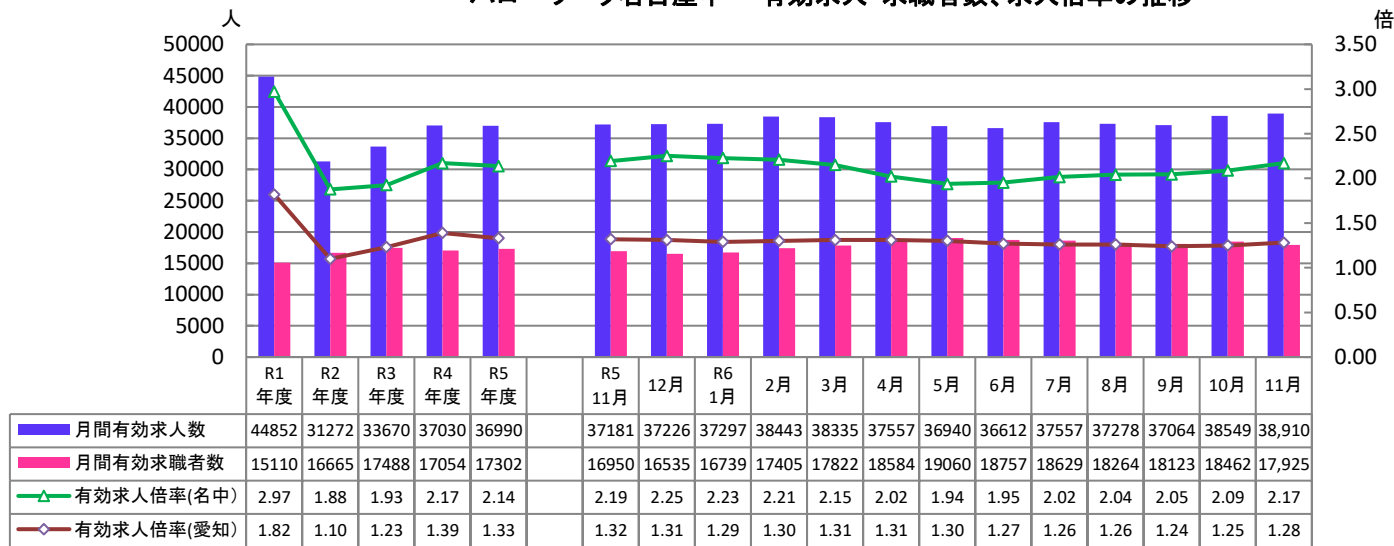

雇用の動き

(名古屋中安定所分)

【令和6年11月内容】

ハローワーク名古屋中

完全失業率(全国・愛知県)の推移

愛知県失業率は四半期ごとに総務省にて公表

有効求人倍率(全国・愛知県・名古屋中所)の推移

※資料出所:完全失業率は総務省。有効求人倍率は厚生労働省。完全失業率の年平均は暦年。完全失業率の全国は季節調整値。愛知県は原数値。令和5年12月以前の完全失業率(全国および愛知県)、有効求人倍率(全国および愛知県)は、令和6年1月分公表時に新季節指数により改訂されている。

(注) ハローワークインターネットサービスの機能拡充に伴い、令和3年9月以降の数値には、ハローワークに来所せず、オンライン上で求職登録した求職者数や、求職者がハローワークインターネットサービスの求人に直接応募した就職件数等が含まれています。

◆ ハローワーク名古屋中管内の求人・求職状況

ハローワーク名古屋中 有効求人・求職者数、求人倍率の推移

※年度は平均値

		令和6年11月			令和5年11月			前年比		
		全数	フルタイム	パート	全数	フルタイム	パート	全数	フルタイム	パート
求人	新規	13,005	8,919	4,086	12,410	8,515	3,895	4.8	4.7	4.9
	有効	38,910	25,521	13,389	37,181	24,531	12,650	4.7	4.0	5.8
求職	新規	2,512	1,678	834	2,752	1,823	929	▲ 8.7	▲ 8.0	▲ 10.2
	有効	17,925	11,194	6,731	16,950	10,907	6,043	5.8	2.6	11.4
求人倍率	新規	5.18	5.32	4.90	4.51	4.67	4.19	0.67	0.64	0.71
	有効	2.17	2.28	1.99	2.19	2.25	2.09	▲ 0.02	0.03	▲ 0.10
就職件数		557	261	296	549	284	265	1.5	▲ 8.1	11.7

求人の動き

新規求人数は13,005人で前年同月(12,410人)に比べ4.8%の増加となりました。

雇用形態別では、フルタイム求人が4.7%の増加、パート求人は4.9%の増加となりました。

新規求人を産業別の前年同月比で見ると、建設業24.6%(3か月ぶりに増)、製造業13.0%(6か月ぶりに増)、情報通信業▲17.5%(2か月連続で減)、運輸業、郵便業18.0%(2か月連続で増)、卸売業、小売業▲12.6%(4か月ぶりに減)、宿泊業・飲食サービス業▲36.9%(2か月連続で減)、医療、福祉36.3%(5か月連続で増)、サービス業(他に分類されないもの)16.1%(3か月ぶりに増)などとなっています。