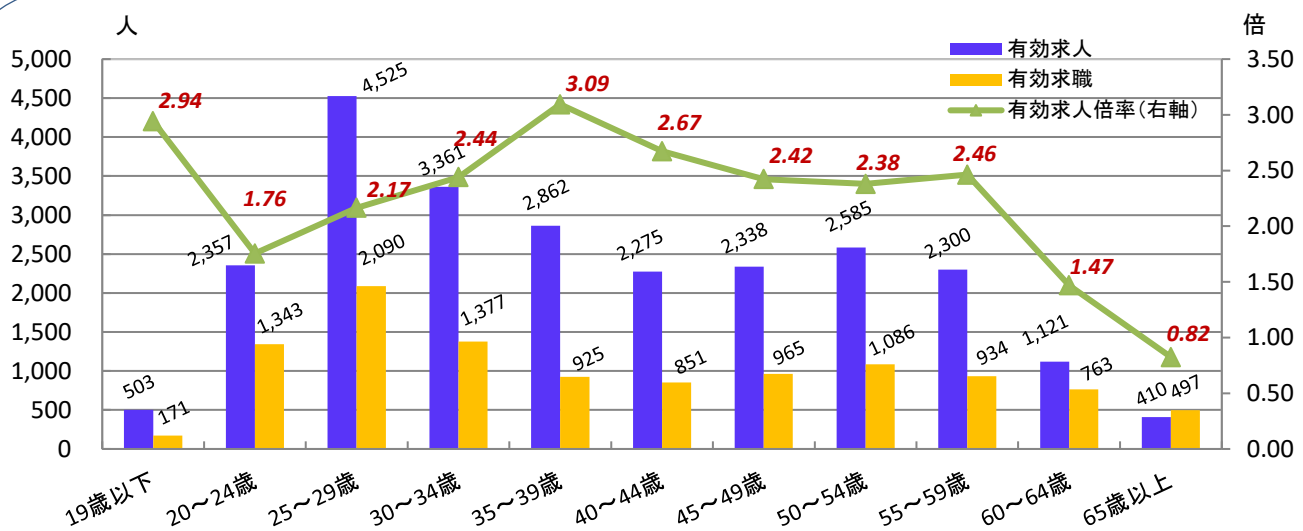

雇用の動き

(名古屋中安定所分)

【令和6年11月内容】

ハローワーク名古屋中

完全失業率(全国・愛知県)の推移

愛知県失業率は四半期ごとに総務省にて公表

有効求人倍率(全国・愛知県・名古屋中所)の推移

※資料出所:完全失業率は総務省。有効求人倍率は厚生労働省。完全失業率の年平均は暦年。完全失業率の全国は季節調整値。愛知県は原数値。令和5年12月以前の完全失業率(全国および愛知県)、有効求人倍率(全国および愛知県)は、令和6年1月分公表時に新季節指数により改訂されている。

(注) ハローワークインターネットサービスの機能拡充に伴い、令和3年9月以降の数値には、ハローワークに来所せず、オンライン上で求職登録した求職者数や、求職者がハローワークインターネットサービスの求人に直接応募した就職件数等が含まれています。

◆ ハローワーク名古屋中管内の求人・求職状況

ハローワーク名古屋中 有効求人・求職者数、求人倍率の推移

※年度は平均値

		令和6年11月			令和5年11月			前年比		
		全数	フルタイム	パート	全数	フルタイム	パート	全数	フルタイム	パート
求人	新規	13,005	8,919	4,086	12,410	8,515	3,895	4.8	4.7	4.9
	有効	38,910	25,521	13,389	37,181	24,531	12,650	4.7	4.0	5.8
求職	新規	2,512	1,678	834	2,752	1,823	929	▲ 8.7	▲ 8.0	▲ 10.2
	有効	17,925	11,194	6,731	16,950	10,907	6,043	5.8	2.6	11.4
求人倍率	新規	5.18	5.32	4.90	4.51	4.67	4.19	0.67	0.64	0.71
	有効	2.17	2.28	1.99	2.19	2.25	2.09	▲ 0.02	0.03	▲ 0.10
就職件数		557	261	296	549	284	265	1.5	▲ 8.1	11.7

求人の動き

新規求人数は13,005人で前年同月(12,410人)に比べ4.8%の増加となりました。

雇用形態別では、フルタイム求人が4.7%の増加、パート求人は4.9%の増加となりました。

新規求人を産業別の前年同月比で見ると、建設業24.6%(3か月ぶりに増)、製造業13.0%(6か月ぶりに増)、情報通信業▲17.5%(2か月連続で減)、運輸業、郵便業18.0%(2か月連続で増)、卸売業、小売業▲12.6%(4か月ぶりに減)、宿泊業・飲食サービス業▲36.9%(2か月連続で減)、医療、福祉36.3%(5か月連続で増)、サービス業(他に分類されないもの)16.1%(3か月ぶりに増)などとなっています。

求職の動き

新規求職申込件数は、2,512人で前年同月(2,752人)に比べ▲8.7%(3か月連続で減)となりました。

年齢別では、中高年齢層(45歳以上)が1,308人で前年同月(1,325人)に比べ▲1.3%、若年層(45歳未満)については1,204人で前年同月(1,427人)に比べ▲15.6%減となりました。

◆ 年齢別 有効求人・求職状況【常用フルタイム】（ハローワーク名古屋中分）

グラフの作成については就職機会積み上げ方式による