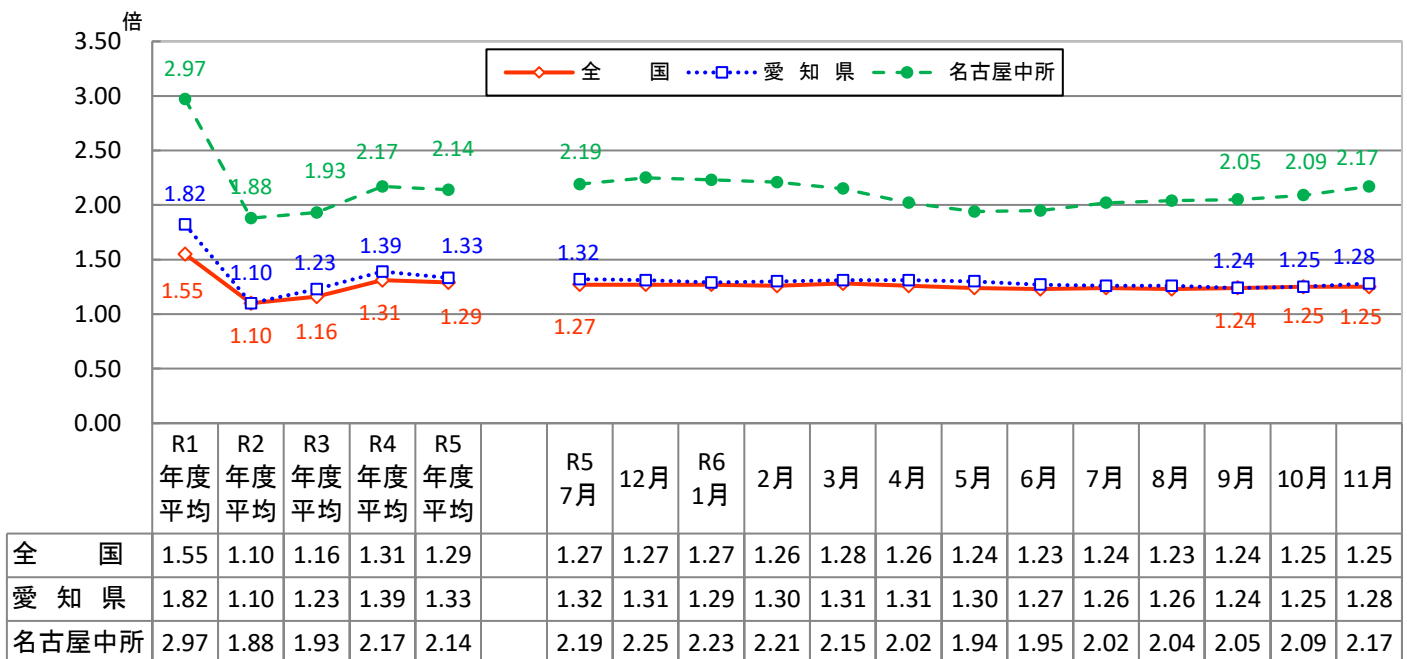

雇用の動き

(名古屋中安定所分)

【令和6年11月内容】

ハローワーク名古屋中

完全失業率(全国・愛知県)の推移

愛知県失業率は四半期ごとに総務省にて公表

有効求人倍率(全国・愛知県・名古屋中所)の推移

※資料出所:完全失業率は総務省。有効求人倍率は厚生労働省。完全失業率の年平均は暦年。完全失業率の全国は季節調整値。愛知県は原数値。令和5年12月以前の完全失業率(全国および愛知県)、有効求人倍率(全国および愛知県)は、令和6年1月分公表時に新季節指数により改訂されている。

(注) ハローワークインターネットサービスの機能拡充に伴い、令和3年9月以降の数値には、ハローワークに来所せず、オンライン上で求職登録した求職者数や、求職者がハローワークインターネットサービスの求人に直接応募した就職件数等が含まれています。

◆ ハローワーク名古屋中管内の求人・求職状況

ハローワーク名古屋中 有効求人・求職者数、求人倍率の推移

※年度は平均値

		令和6年11月			令和5年11月			前年比		
		全数	フルタイム	パート	全数	フルタイム	パート	全数	フルタイム	パート
求人	新規	13,005	8,919	4,086	12,410	8,515	3,895	4.8	4.7	4.9
	有効	38,910	25,521	13,389	37,181	24,531	12,650	4.7	4.0	5.8
求職	新規	2,512	1,678	834	2,752	1,823	929	▲ 8.7	▲ 8.0	▲ 10.2
	有効	17,925	11,194	6,731	16,950	10,907	6,043	5.8	2.6	11.4
求人倍率	新規	5.18	5.32	4.90	4.51	4.67	4.19	0.67	0.64	0.71
	有効	2.17	2.28	1.99	2.19	2.25	2.09	▲ 0.02	0.03	▲ 0.10
就職件数		557	261	296	549	284	265	1.5	▲ 8.1	11.7

求人の動き

新規求人数は13,005人で前年同月(12,410人)に比べ4.8%の増加となりました。

雇用形態別では、フルタイム求人が4.7%の増加、パート求人は4.9%の増加となりました。

新規求人を産業別の前年同月比で見ると、建設業24.6%(3か月ぶりに増)、製造業13.0%(6か月ぶりに増)、情報通信業▲17.5%(2か月連続で減)、運輸業、郵便業18.0%(2か月連続で増)、卸売業、小売業▲12.6%(4か月ぶりに減)、宿泊業・飲食サービス業▲36.9%(2か月連続で減)、医療、福祉36.3%(5か月連続で増)、サービス業(他に分類されないもの)16.1%(3か月ぶりに増)などとなっています。