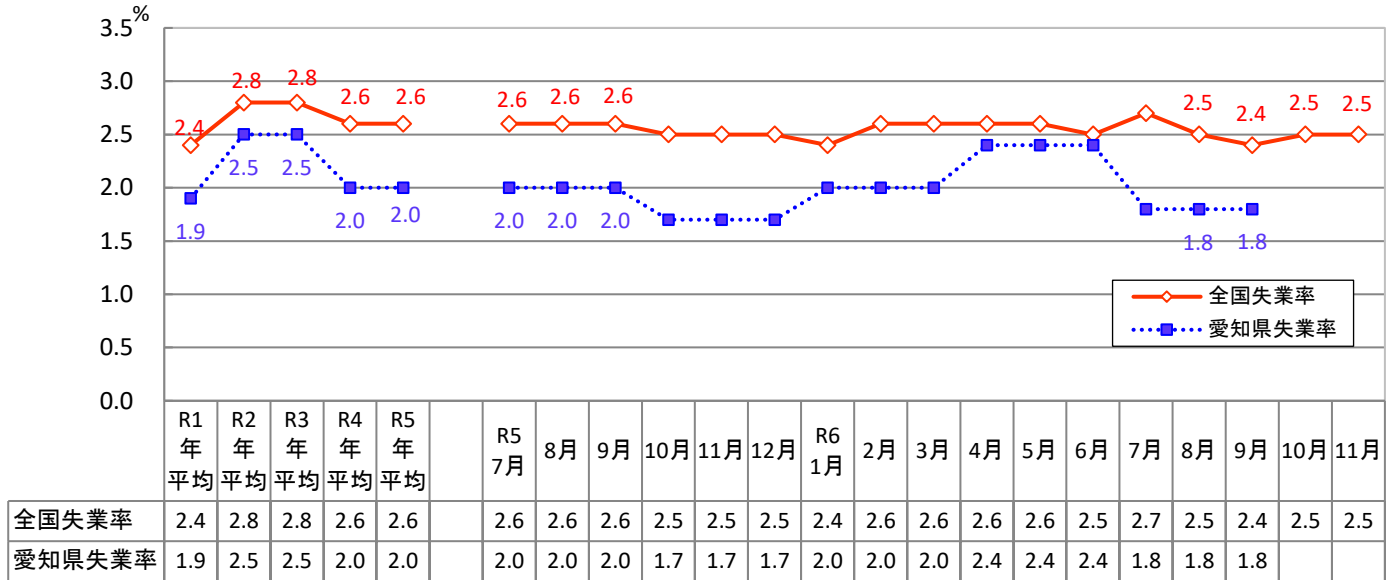

雇用の動き

(名古屋中安定所分)

【令和6年11月内容】

ハローワーク名古屋中

完全失業率(全国・愛知県)の推移

愛知県失業率は四半期ごとに総務省にて公表

有効求人倍率(全国・愛知県・名古屋中所)の推移

※資料出所:完全失業率は総務省。有効求人倍率は厚生労働省。完全失業率の年平均は暦年。完全失業率の全国は季節調整値。愛知県は原数値。令和5年12月以前の完全失業率(全国および愛知県)、有効求人倍率(全国および愛知県)は、令和6年1月分公表時に新季節指数により改訂されている。

(注) ハローワークインターネットサービスの機能拡充に伴い、令和3年9月以降の数値には、ハローワークに来所せず、オンライン上で求職登録した求職者数や、求職者がハローワークインターネットサービスの求人に直接応募した就職件数等が含まれています。

◆ ハローワーク名古屋中管内の求人・求職状況

ハローワーク名古屋中 有効求人・求職者数、求人倍率の推移

※年度は平均値

		令和6年11月			令和5年11月			前年比		
		全数	フルタイム	パート	全数	フルタイム	パート	全数	フルタイム	パート
求人	新規	13,005	8,919	4,086	12,410	8,515	3,895	4.8	4.7	4.9
	有効	38,910	25,521	13,389	37,181	24,531	12,650	4.7	4.0	5.8
求職	新規	2,512	1,678	834	2,752	1,823	929	▲ 8.7	▲ 8.0	▲ 10.2
	有効	17,925	11,194	6,731	16,950	10,907	6,043	5.8	2.6	11.4
求人倍率	新規	5.18	5.32	4.90	4.51	4.67	4.19	0.67	0.64	0.71
	有効	2.17	2.28	1.99	2.19	2.25	2.09	▲ 0.02	0.03	▲ 0.10
就職件数		557	261	296	549	284	265	1.5	▲ 8.1	11.7

求人の動き

新規求人数は13,005人で前年同月(12,410人)に比べ4.8%の増加となりました。

雇用形態別では、フルタイム求人が4.7%の増加、パート求人は4.9%の増加となりました。

新規求人を産業別の前年同月比で見ると、建設業24.6%(3か月ぶりに増)、製造業13.0%(6か月ぶりに増)、情報通信業▲17.5%(2か月連続で減)、運輸業、郵便業18.0%(2か月連続で増)、卸売業、小売業▲12.6%(4か月ぶりに減)、宿泊業・飲食サービス業▲36.9%(2か月連続で減)、医療、福祉36.3%(5か月連続で増)、サービス業(他に分類されないもの)16.1%(3か月ぶりに増)などとなっています。