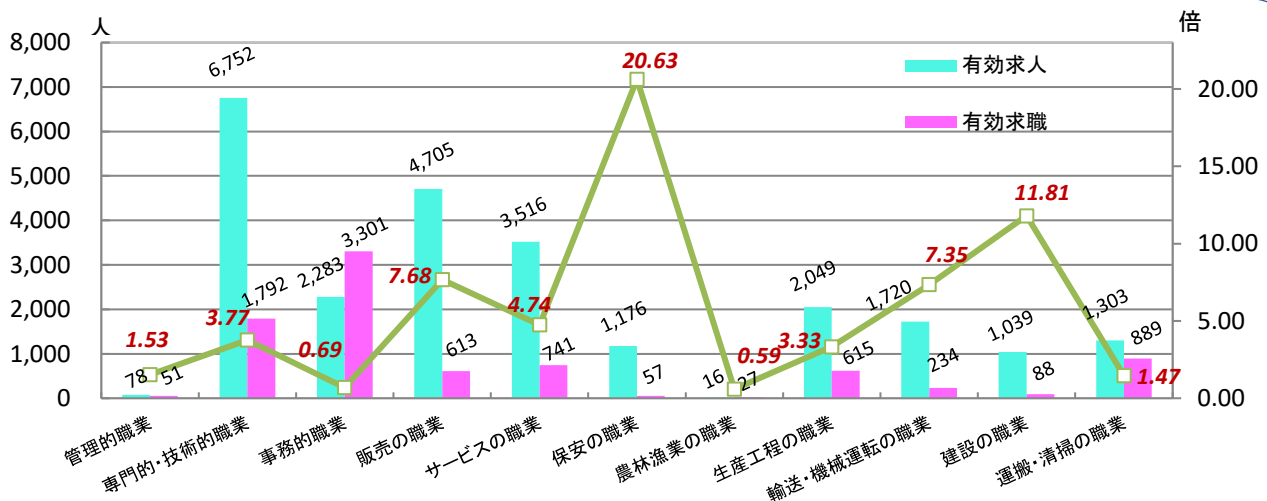

◆ 職業別 有効求人・求職状況【常用フルタイム】（ハローワーク名古屋中分）

有効求人倍率を職業別で見ると、保安の職業で20.63倍と最も高く、次いで建設の職業11.81倍、販売の職業7.68倍、輸送・機械運転の職業7.35倍、サービスの職業4.74倍、専門技術の職業3.77倍などとなっています。一方、有効求職者数が最も多い事務的職業では0.69倍となっています。

◆ 求人募集賃金の動向（ハローワーク名古屋中分）

・基本給+定額的に支払われる手当(税引き前)の下限額と上限額

令和6年11月	全職業平均 (フルタイム)	求人賃金	235,000円 ~ 301,000円
	全職業平均 (パート)	求人賃金	1,174円 ~ 1,307円