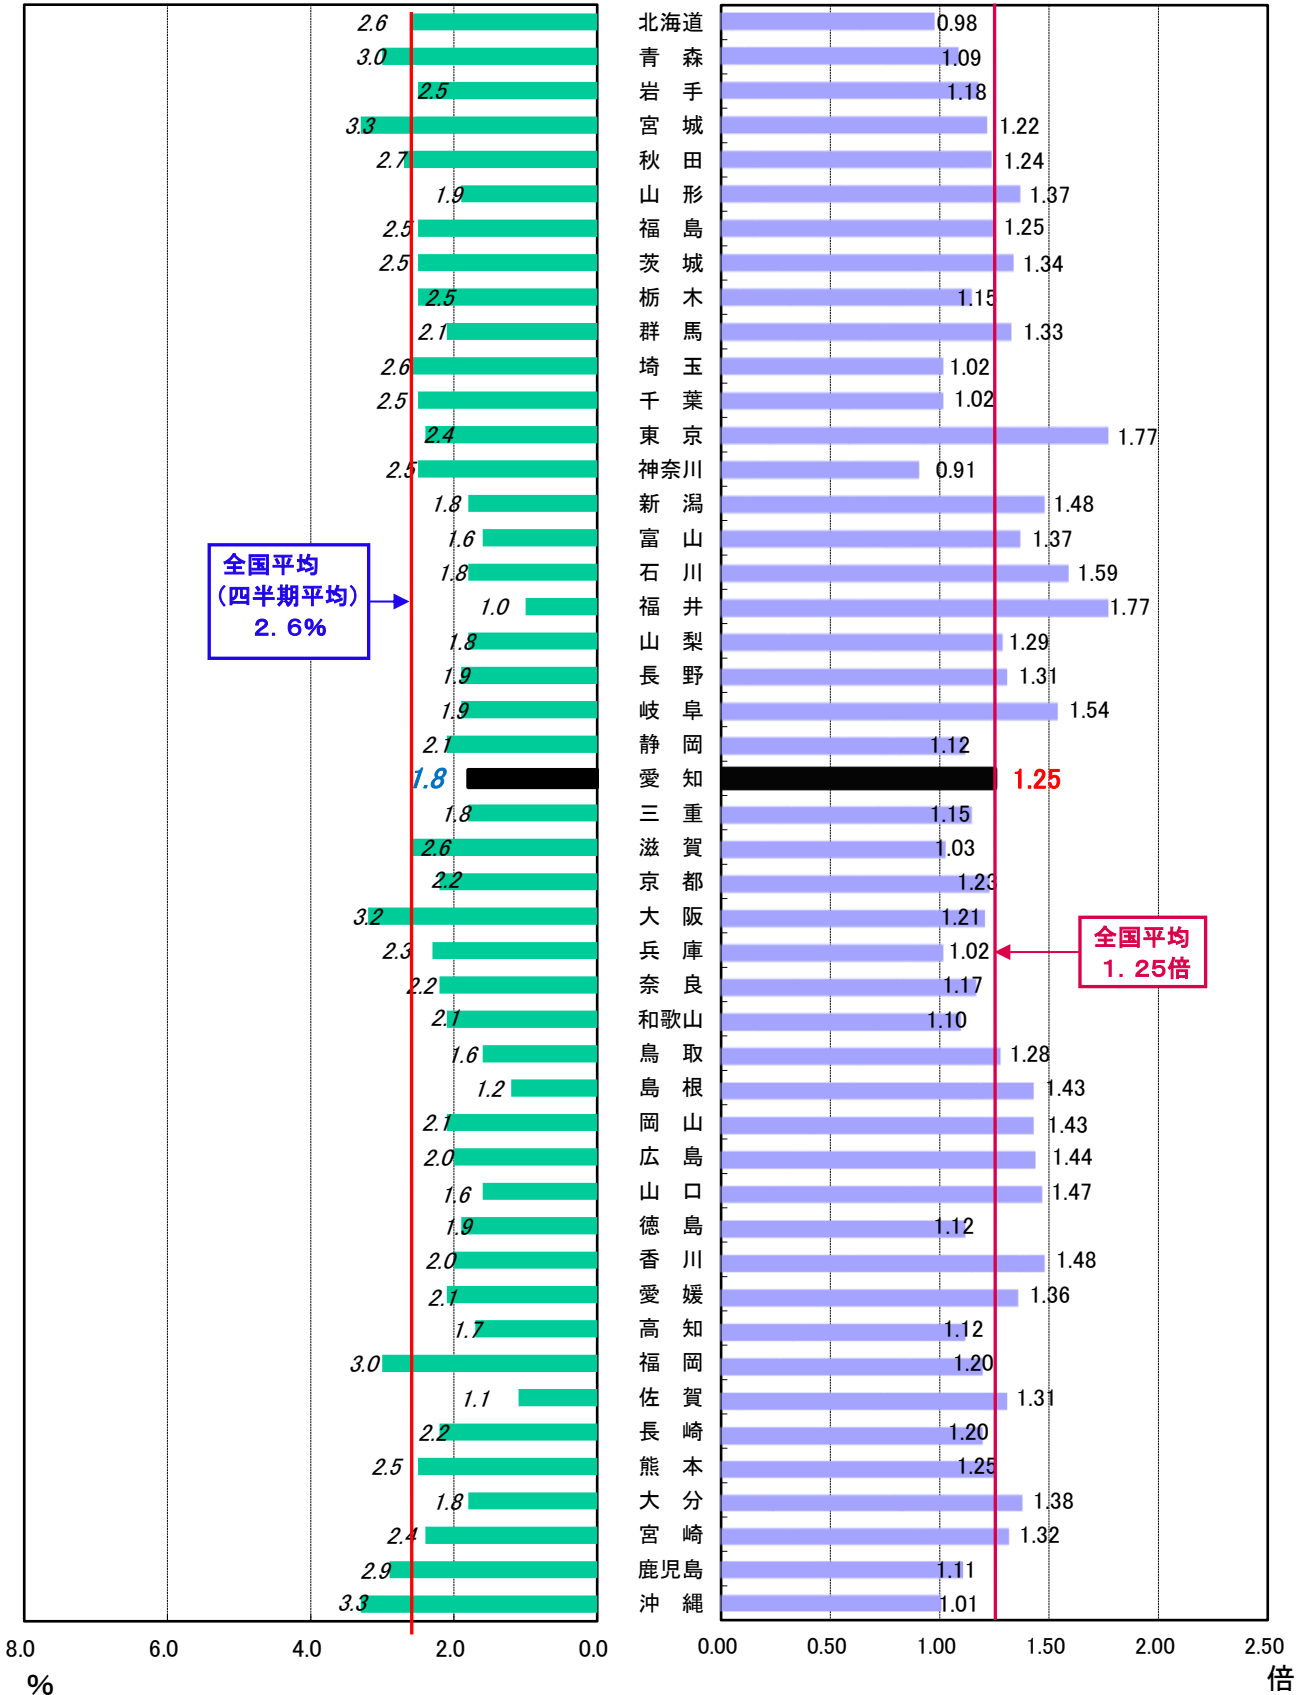

都道府県別雇用失業情勢

◆有効求人倍率（令和6年10月／受理地別）
◆完全失業率（令和6年7月～9月）

全国平均 **1.25倍**
全国（四半期）平均 **2.6%**

完全失業率

有効求人倍率

※資料出所：総務省統計局「労働力調査」、厚生労働省「職業安定業務統計」

(注)完全失業率は原数値。有効求人倍率（新規学卒者を除きパートタイムを含む）は季節調整値。