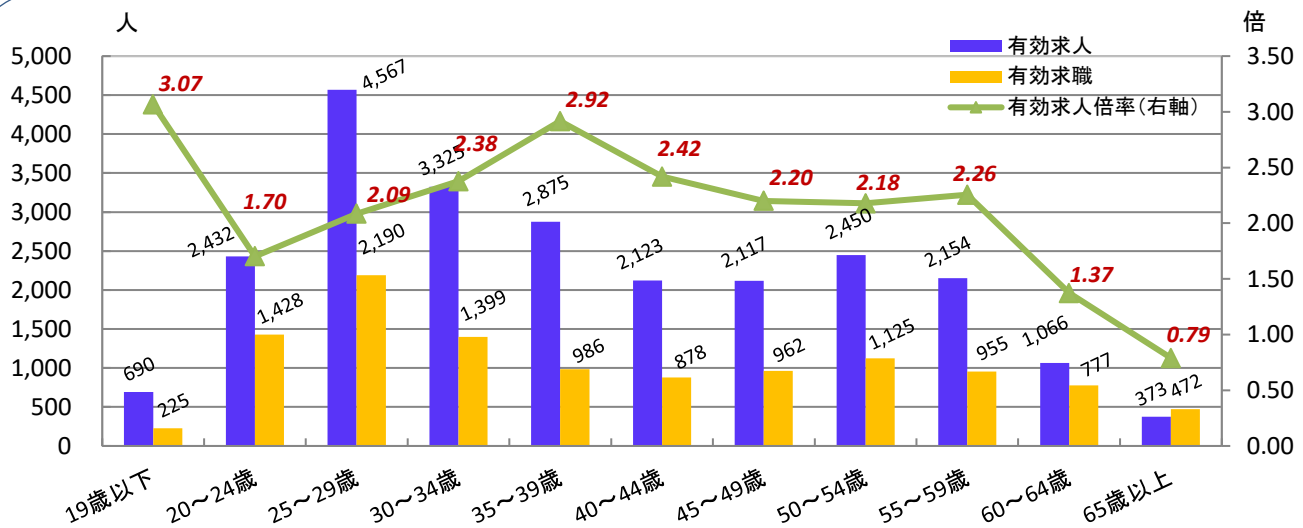

雇用の動き

(名古屋中安定所分)

【令和6年10月内容】

ハローワーク名古屋中

完全失業率(全国・愛知県)の推移

愛知県失業率は四半期ごとに総務省にて公表

有効求人倍率(全国・愛知県・名古屋中所)の推移

※資料出所:完全失業率は総務省。有効求人倍率は厚生労働省。完全失業率の年平均は暦年。完全失業率の全国は季節調整値。愛知県は原数値。令和5年12月以前の完全失業率(全国および愛知県)、有効求人倍率(全国および愛知県)は、令和6年1月分公表時に新季節指数により改訂されている。

(注) ハローワークインターネットサービスの機能拡充に伴い、令和3年9月以降の数値には、ハローワークに来所せず、オンライン上で求職登録した求職者数や、求職者がハローワークインターネットサービスの求人に直接応募した就職件数等が含まれています。

◆ ハローワーク名古屋中管内の求人・求職状況

ハローワーク名古屋中 有効求人・求職者数、求人倍率の推移

※年度は平均値

		令和6年10月			令和5年10月			前年比		
		全数	フルタイム	パート	全数	フルタイム	パート	全数	フルタイム	パート
求人	新規	13,844	8,404	5,440	12,356	7,585	4,771	12.0	10.8	14.0
	有効	38,549	24,989	13,560	36,778	23,584	13,194	4.8	6.0	2.8
求職	新規	3,337	2,175	1,162	3,180	2,139	1,041	4.9	1.7	11.6
	有効	18,462	11,591	6,871	17,228	11,076	6,152	7.2	4.6	11.7
求人倍率	新規	4.15	3.86	4.68	3.89	3.55	4.58	0.26	0.32	0.10
	有効	2.09	2.16	1.97	2.13	2.13	2.14	▲ 0.05	0.03	▲ 0.17
就職件数		638	312	326	618	308	310	3.2	1.3	5.2

求人の動き

新規求人数は13,844人で前年同月(12,356人)に比べ12.0%の増加となりました。

雇用形態別では、フルタイム求人が10.8%の増加、パート求人は14.0%の増加となりました。

新規求人を産業別の前年同月比で見ると、建設業▲5.9%(2か月連続で減)、製造業▲8.5%(5か月連続で減)、情報通信業▲13.7%(2か月ぶりに減)、運輸業、郵便業▲1.3%(2か月ぶりに増)、卸売業、小売業31.0%(3か月ぶりに増)、宿泊業・飲食サービス業▲4.3%(2か月ぶりに減)、医療、福祉▲23.5%(4か月連続で増)、サービス業(他に分類されないもの)22.0%(2か月連続で減)などとなっています。

求職の動き

新規求職申込件数は、3,337人で前年同月(2,873人)に比べ▲4.4%(2か月連続で減)となりました。

年齢別では、中高年齢層(45歳以上)が1,303人で前年同月(1,348人)に比べ▲3.3%、若年層(45歳未満)については1,893人で前年同月(1,564人)に比べ21.0%となり増加となった。

◆ 年齢別 有効求人・求職状況【常用フルタイム】（ハローワーク名古屋中分）

グラフの作成については就職機会積み上げ方式による