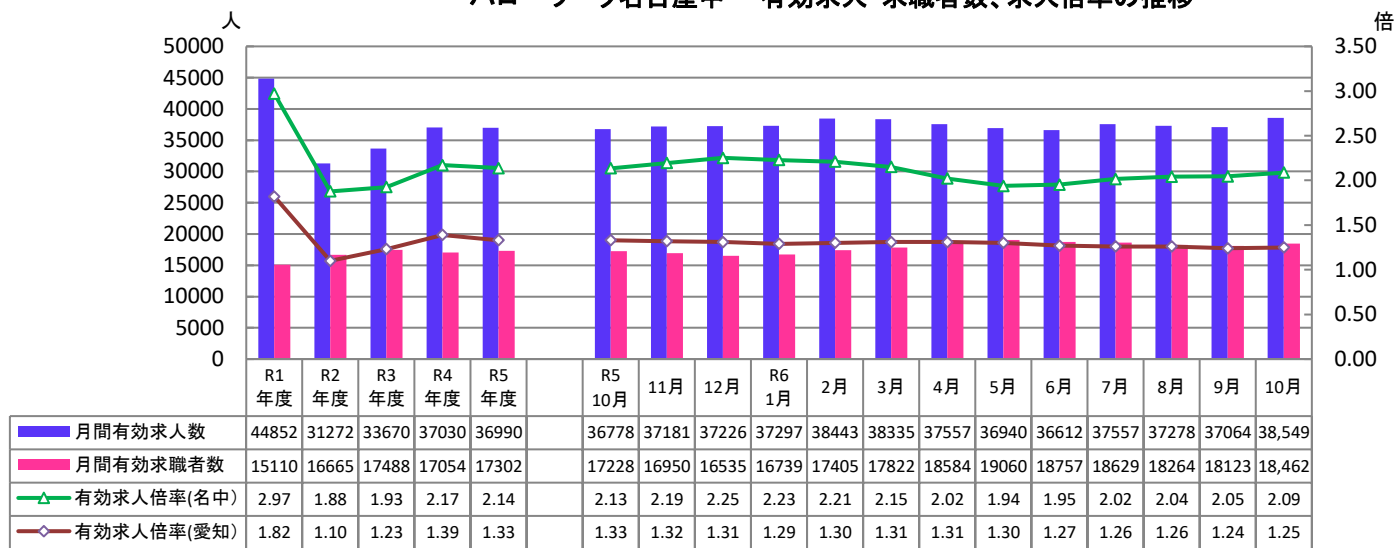

雇用の動き

(名古屋中安定所分)

【令和6年10月内容】

ハローワーク名古屋中

完全失業率(全国・愛知県)の推移

愛知県失業率は四半期ごとに総務省にて公表

有効求人倍率(全国・愛知県・名古屋中所)の推移

※資料出所:完全失業率は総務省。有効求人倍率は厚生労働省。完全失業率の年平均は暦年。完全失業率の全国は季節調整値。愛知県は原数値。令和5年12月以前の完全失業率(全国および愛知県)、有効求人倍率(全国および愛知県)は、令和6年1月分公表時に新季節指数により改訂されている。

(注) ハローワークインターネットサービスの機能拡充に伴い、令和3年9月以降の数値には、ハローワークに来所せず、オンライン上で求職登録した求職者数や、求職者がハローワークインターネットサービスの求人に直接応募した就職件数等が含まれています。

◆ ハローワーク名古屋中管内の求人・求職状況

ハローワーク名古屋中 有効求人・求職者数、求人倍率の推移

※年度は平均値

		令和6年10月			令和5年10月			前年比		
		全数	フルタイム	パート	全数	フルタイム	パート	全数	フルタイム	パート
求人	新規	13,844	8,404	5,440	12,356	7,585	4,771	12.0	10.8	14.0
	有効	38,549	24,989	13,560	36,778	23,584	13,194	4.8	6.0	2.8
求職	新規	3,337	2,175	1,162	3,180	2,139	1,041	4.9	1.7	11.6
	有効	18,462	11,591	6,871	17,228	11,076	6,152	7.2	4.6	11.7
求人倍率	新規	4.15	3.86	4.68	3.89	3.55	4.58	0.26	0.32	0.10
	有効	2.09	2.16	1.97	2.13	2.13	2.14	▲ 0.05	0.03	▲ 0.17
就職件数		638	312	326	618	308	310	3.2	1.3	5.2

求人の動き

新規求人数は13,844人で前年同月(12,356人)に比べ12.0%の増加となりました。

雇用形態別では、フルタイム求人が10.8%の増加、パート求人は14.0%の増加となりました。

新規求人を産業別の前年同月比で見ると、建設業▲5.9%(2か月連続で減)、製造業▲8.5%(5か月連続で減)、情報通信業▲13.7%(2か月ぶりに減)、運輸業、郵便業▲1.3%(2か月ぶりに増)、卸売業、小売業31.0%(3か月ぶりに増)、宿泊業・飲食サービス業▲4.3%(2か月ぶりに減)、医療、福祉▲23.5%(4か月連続で増)、サービス業(他に分類されないもの)22.0%(2か月連続で減)などとなっています。