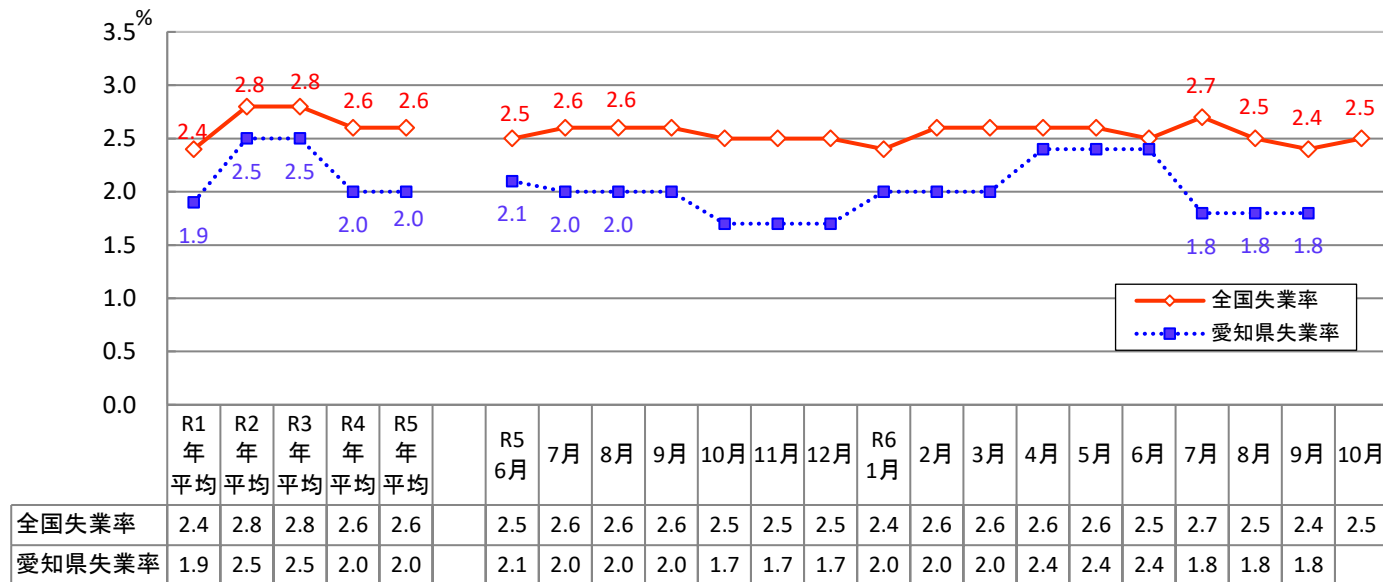

雇用の動き

(名古屋中安定所分)

【令和6年10月内容】

ハローワーク名古屋中

完全失業率(全国・愛知県)の推移

愛知県失業率は四半期ごとに総務省にて公表

有効求人倍率(全国・愛知県・名古屋中所)の推移

※資料出所:完全失業率は総務省。有効求人倍率は厚生労働省。完全失業率の年平均は暦年。完全失業率の全国は季節調整値。愛知県は原数値。令和5年12月以前の完全失業率(全国および愛知県)、有効求人倍率(全国および愛知県)は、令和6年1月分公表時に新季節指数により改訂されている。

(注) ハローワークインターネットサービスの機能拡充に伴い、令和3年9月以降の数値には、ハローワークに来所せず、オンライン上で求職登録した求職者数や、求職者がハローワークインターネットサービスの求人に直接応募した就職件数等が含まれています。

◆ ハローワーク名古屋中管内の求人・求職状況

ハローワーク名古屋中 有効求人・求職者数、求人倍率の推移

※年度は平均値

		令和6年10月			令和5年10月			前年比		
		全数	フルタイム	パート	全数	フルタイム	パート	全数	フルタイム	パート
求人	新規	13,844	8,404	5,440	12,356	7,585	4,771	12.0	10.8	14.0
	有効	38,549	24,989	13,560	36,778	23,584	13,194	4.8	6.0	2.8
求職	新規	3,337	2,175	1,162	3,180	2,139	1,041	4.9	1.7	11.6
	有効	18,462	11,591	6,871	17,228	11,076	6,152	7.2	4.6	11.7
求人倍率	新規	4.15	3.86	4.68	3.89	3.55	4.58	0.26	0.32	0.10
	有効	2.09	2.16	1.97	2.13	2.13	2.14	▲ 0.05	0.03	▲ 0.17
就職件数		638	312	326	618	308	310	3.2	1.3	5.2

求人の動き

新規求人数は13,844人で前年同月(12,356人)に比べ12.0%の増加となりました。

雇用形態別では、フルタイム求人が10.8%の増加、パート求人は14.0%の増加となりました。

新規求人を産業別の前年同月比で見ると、建設業▲5.9%(2か月連続で減)、製造業▲8.5%(5か月連続で減)、情報通信業▲13.7%(2か月ぶりに減)、運輸業、郵便業▲1.3%(2か月ぶりに増)、卸売業、小売業31.0%(3か月ぶりに増)、宿泊業・飲食サービス業▲4.3%(2か月ぶりに減)、医療、福祉▲23.5%(4か月連続で増)、サービス業(他に分類されないもの)22.0%(2か月連続で減)などとなっています。