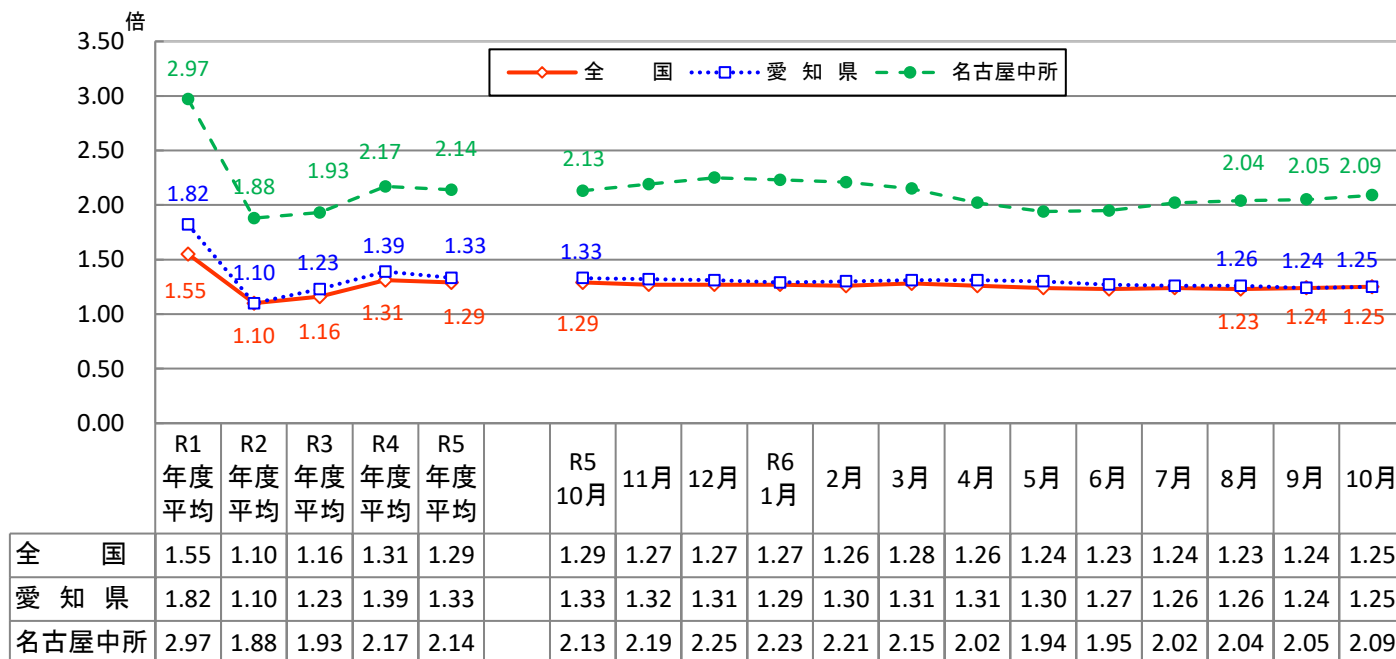

雇用の動き

(名古屋中安定所分)

【令和6年10月内容】

ハローワーク名古屋中

完全失業率(全国・愛知県)の推移

愛知県失業率は四半期ごとに総務省にて公表

有効求人倍率(全国・愛知県・名古屋中所)の推移

※資料出所:完全失業率は総務省。有効求人倍率は厚生労働省。完全失業率の年平均は暦年。完全失業率の全国は季節調整値。愛知県は原数値。令和5年12月以前の完全失業率(全国および愛知県)、有効求人倍率(全国および愛知県)は、令和6年1月分公表時に新季節指数により改訂されている。

(注) ハローワークインターネットサービスの機能拡充に伴い、令和3年9月以降の数値には、ハローワークに来所せず、オンライン上で求職登録した求職者数や、求職者がハローワークインターネットサービスの求人に直接応募した就職件数等が含まれています。

◆ ハローワーク名古屋中管内の求人・求職状況

ハローワーク名古屋中 有効求人・求職者数、求人倍率の推移

※年度は平均値

		令和6年10月			令和5年10月			前年比		
		全数	フルタイム	パート	全数	フルタイム	パート	全数	フルタイム	パート
求人	新規	13,844	8,404	5,440	12,356	7,585	4,771	12.0	10.8	14.0
	有効	38,549	24,989	13,560	36,778	23,584	13,194	4.8	6.0	2.8
求職	新規	3,337	2,175	1,162	3,180	2,139	1,041	4.9	1.7	11.6
	有効	18,462	11,591	6,871	17,228	11,076	6,152	7.2	4.6	11.7
求人倍率	新規	4.15	3.86	4.68	3.89	3.55	4.58	0.26	0.32	0.10
	有効	2.09	2.16	1.97	2.13	2.13	2.14	▲ 0.05	0.03	▲ 0.17
就職件数		638	312	326	618	308	310	3.2	1.3	5.2

求人の動き

新規求人数は13,844人で前年同月(12,356人)に比べ12.0%の増加となりました。

雇用形態別では、フルタイム求人が10.8%の増加、パート求人は14.0%の増加となりました。

新規求人を産業別の前年同月比で見ると、建設業▲5.9%(2か月連続で減)、製造業▲8.5%(5か月連続で減)、情報通信業▲13.7%(2か月ぶりに減)、運輸業、郵便業▲1.3%(2か月ぶりに増)、卸売業、小売業31.0%(3か月ぶりに増)、宿泊業・飲食サービス業▲4.3%(2か月ぶりに減)、医療、福祉▲23.5%(4か月連続で増)、サービス業(他に分類されないもの)22.0%(2か月連続で減)などとなっています。