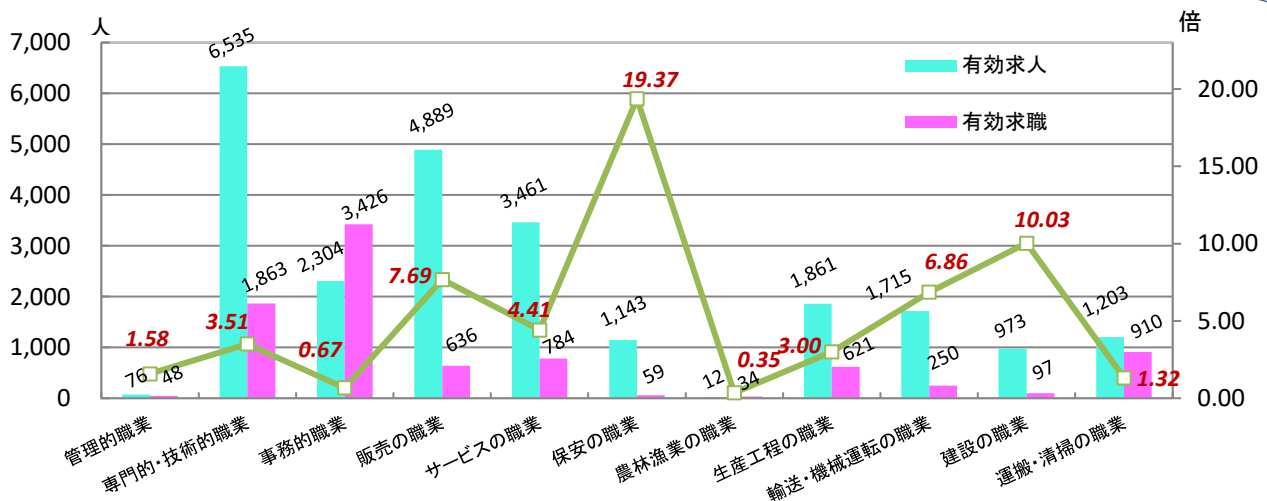

◆ 職業別 有効求人・求職状況【常用フルタイム】（ハローワーク名古屋中分）

有効求人倍率を職業別でみると、保安の職業で19.37倍と最も高く、次いで建設の職業10.03倍、販売の職業7.69倍、輸送・機械運転の職業6.86倍、サービスの職業4.41倍、専門技術の職業3.51倍などとなっています。一方、有効求職者数が最も多い事務的職業では前月と同じく0.67倍となっています。

◆ 求人募集賃金の動向（ハローワーク名古屋中分）

・基本給+定額的に支払われる手当(税引き前)の下限額と上限額

令和6年10月	全職業平均 (フルタイム)	求人賃金	225,000円 ~ 301,000円
	全職業平均 (パート)	求人賃金	1,151円 ~ 1,278円