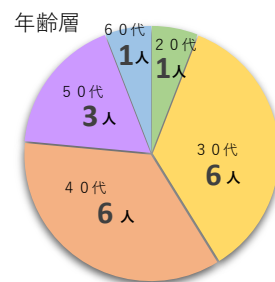

■従業員情報

保育士等の資格がなくても応募できますか

できます。資格がなくても働くことができる保育園での補助業務も募集しています。保育教諭のお手伝いをお願いします。

園として大切にしていることはなんですか

お子さんが健やかに成長できる環境作りや、保護者の方との信頼関係の構築です。

採用にあたって重視していることを教えてください

お子さんの気持ちに寄り添える、お子さんが好きな方です。