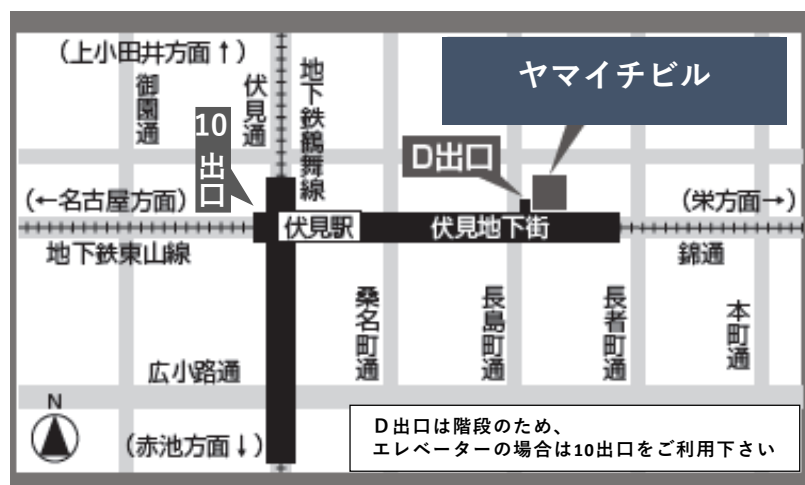

URL

https://www.shinsei.e-aichi.jp/pref-aichi-u/offer/offerList_detail?tempSeq=107267

上記の二次元コードまたはURLからお申し込みができます。

☎052-232-2351にお電話いただくか、直接窓口でもお申し込みいただけます。

電話受付時間：8：30～17：15（月曜日～金曜日・祝日を除く）

名古屋市中区錦2丁目14-25 ヤマイチビル9階ヤング・ジョブ・あいち内

セミナー参加にあたってのご案内

※感染症予防対策として、会場の入り口に手指消毒薬を設置しますのでご活用ください。

※当日、発熱症状がある方・体調不良の方は参加をご遠慮ください。

<セミナー会場>

名古屋市中区錦2丁目14-25 ヤマイチビル

ヤング・ジョブ・あいち あいち若者職業支援センター

就職に関する不安や悩みを専門家と一緒に考え、解決していきます。
※ご家族からの相談も受け付けています。

対象者：適性・適職探し、キャリアの棚卸をしたい45歳未満の方