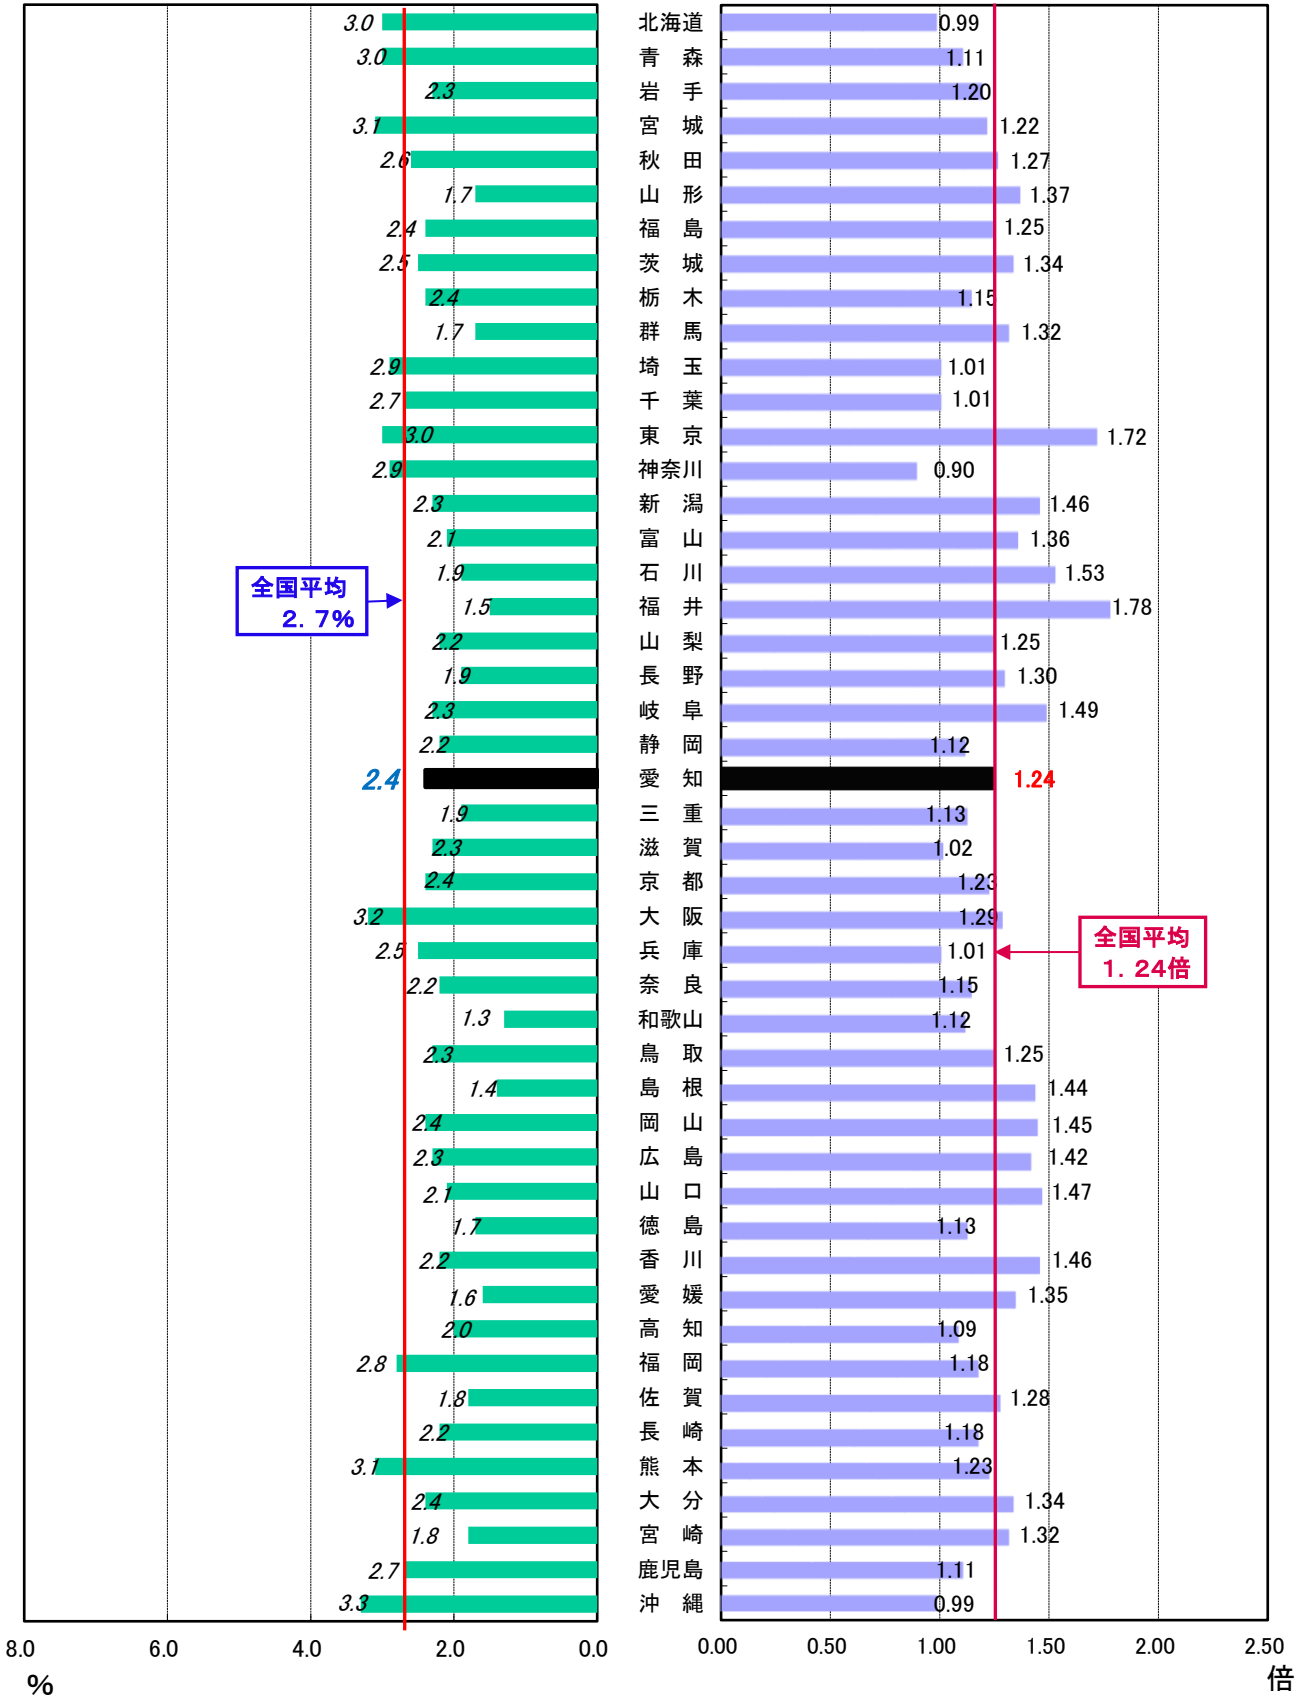

都道府県別雇用失業情勢

◆有効求人倍率（令和6年9月／受理地別）
◆完全失業率（令和6年4月～6月）

全国平均 **1.24倍**
全国平均 **2.7%**

完全失業率

有効求人倍率

※資料出所：総務省統計局「労働力調査」、厚生労働省「職業安定業務統計」

(注)完全失業率は原数値。有効求人倍率（新規学卒者を除きパートタイムを含む）は季節調整値。