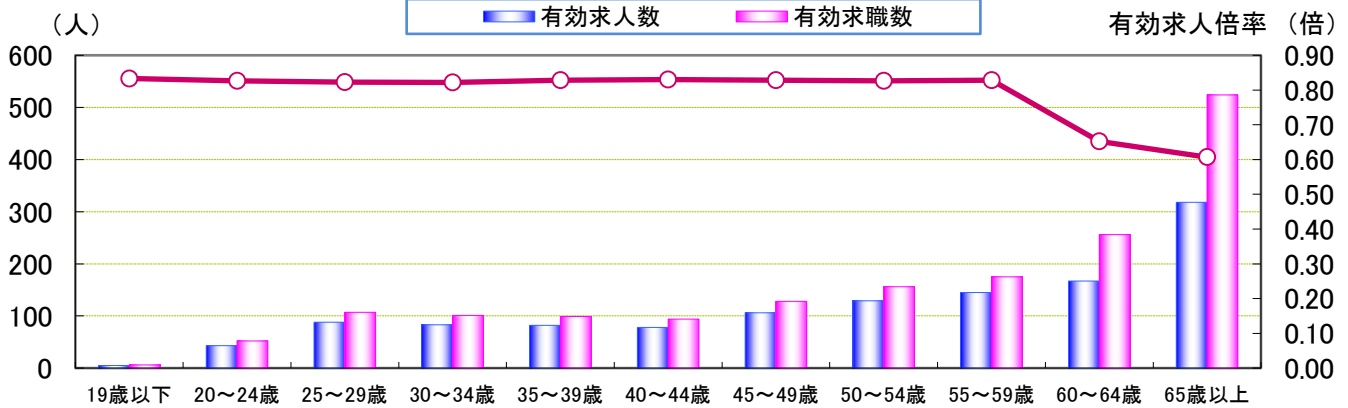

年齢別	19歳以下	20~24歳	25~29歳	30~34歳	35~39歳	40~44歳	45~49歳	50~54歳	55~59歳	60~64歳	65歳以上	計
有効求人人数	35	305	549	344	336	304	295	381	359	280	356	3,544
有効求職数	27	236	430	284	286	272	327	422	400	466	658	3,808
有効求人倍率	1.30	1.29	1.28	1.21	1.17	1.12	0.90	0.90	0.90	0.60	0.54	0.93

常用(フルタイム)

年齢別	19歳以下	20~24歳	25~29歳	30~34歳	35~39歳	40~44歳	45~49歳	50~54歳	55~59歳	60~64歳	65歳以上	計
有効求人人数	30	262	461	261	254	226	189	252	214	113	38	2,300
有効求職数	21	184	323	183	187	178	199	266	225	210	134	2,110
有効求人倍率	1.43	1.42	1.43	1.43	1.36	1.27	0.95	0.95	0.95	0.54	0.28	1.09

常用(パートタイム)

年齢別	19歳以下	20~24歳	25~29歳	30~34歳	35~39歳	40~44歳	45~49歳	50~54歳	55~59歳	60~64歳	65歳以上	計
有効求人人数	5	43	88	83	82	78	106	129	145	167	318	1,244
有効求職数	6	52	107	101	99	94	128	156	175	256	524	1,698
有効求人倍率	0.83	0.83	0.82	0.82	0.83	0.83	0.83	0.83	0.83	0.65	0.61	0.73