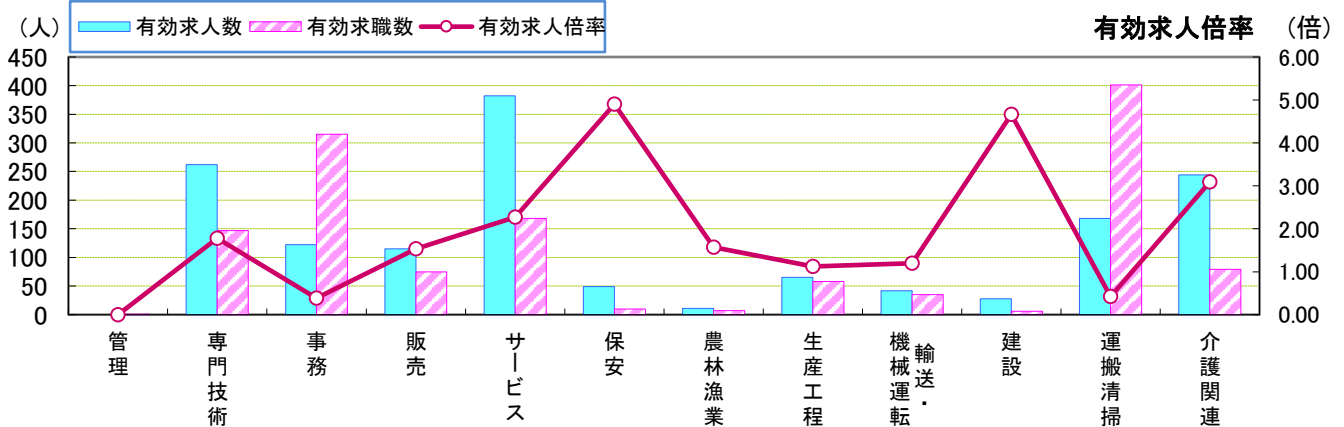

※年齢別有効求人倍率は「就職機会積み上げ方式」で算出。(詳細は<https://www.mhlw.go.jp/toukei/itiran/roudou/koyou/ippan/2006/07/sankou10.html>)  
 ※「パートタイム」とは、1週間の所定労働時間が同一の事業所に雇用されている通常の労働者の1週間の所定労働時間に比し短いものをいう。  
 なお、「常用パート」とは、「パートタイム」であって、雇用期間が「定めなし」または「定めあり(4カ月以上)」の就業形態をいう。  
 ※求職関係はハローワーク利用登録者の数値である。

職業別	管理	専門技術	事務	販売	サービス	保安	農林漁業	生産工程	輸送・機械運転	建設	運搬清掃	介護関連	職業計
有効求人人数	2	730	319	322	581	134	17	451	343	304	341	473	3,544
有効求職数	6	444	792	176	305	21	23	274	139	40	611	148	3,808
有効求人倍率	0.33	1.64	0.40	1.83	1.90	6.38	0.74	1.65	2.47	7.60	0.56	3.20	0.93

\* 学卒・臨時・季節を除き、パートを含む常用計(常用フル、常用パートの単純計)のため公表数値とは一致しない。(求職関係はハローワーク利用登録者の数)  
 \* 介護関連はサービスの職業のうち、介護関連の職業を合計したもの。

常用(フルタイム)

職業別	管理	専門技術	事務	販売	サービス	保安	農林漁業	生産工程	輸送・機械運転	建設	運搬清掃	介護関連	職業計
有効求人人数	2	468	197	207	199	85	6	386	301	276	173	229	2,300
有効求職数	5	297	477	101	137	11	16	216	104	34	210	69	2,110
有効求人倍率	0.40	1.58	0.41	2.05	1.45	7.73	0.38	1.79	2.89	8.12	0.82	3.32	1.09

\* 学卒・パート・臨時・季節を除く常用フルタイム。

常用(パートタイム)

職業別	管理	専門技術	事務	販売	サービス	保安	農林漁業	生産工程	輸送・機械運転	建設	運搬清掃	介護関連	職業計
有効求人人数	0	262	122	115	382	49	11	65	42	28	168	244	1,244
有効求職数	1	147	315	75	168	10	7	58	35	6	401	79	1,698
有効求人倍率	0.00	1.78	0.39	1.53	2.27	4.90	1.57	1.12	1.20	4.67	0.42	3.09	0.73