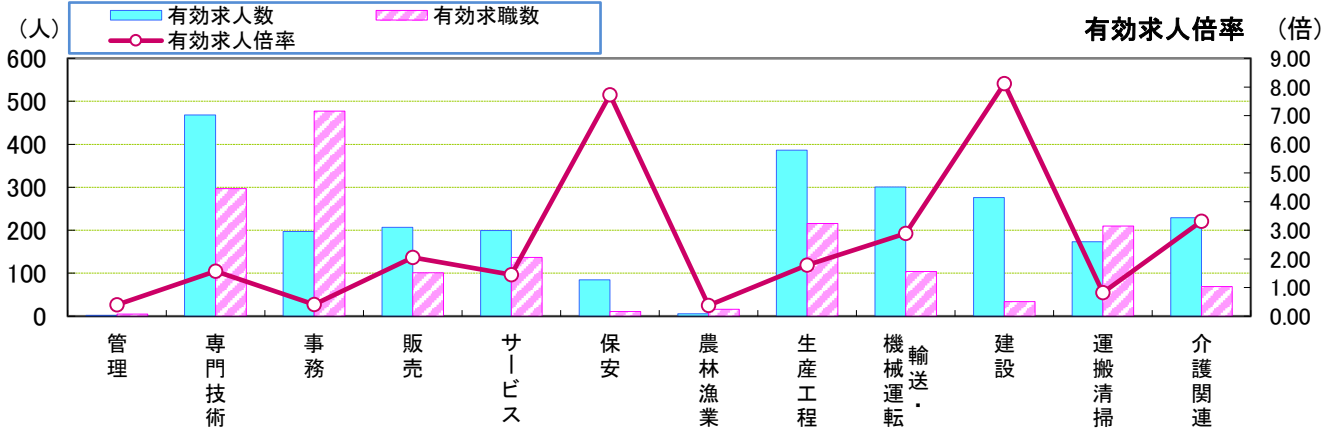

常用(フルタイム)

職業別	管理	専門技術	事務	販売	サービス	保安	農林漁業	生産工程	輸送・機械運転	建設	運搬清掃	介護関連	職業計
有効求人人数	2	468	197	207	199	85	6	386	301	276	173	229	2,300
有効求職数	5	297	477	101	137	11	16	216	104	34	210	69	2,110
有効求人倍率	0.40	1.58	0.41	2.05	1.45	7.73	0.38	1.79	2.89	8.12	0.82	3.32	1.09

* 学卒・パート・臨時・季節を除く常用フルタイム。