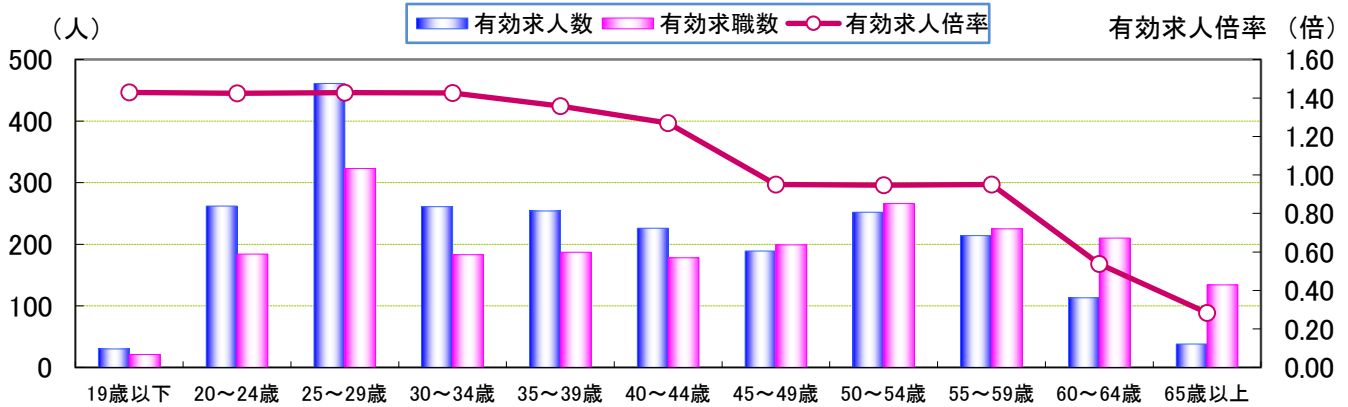

年齢別	19歳以下	20~24歳	25~29歳	30~34歳	35~39歳	40~44歳	45~49歳	50~54歳	55~59歳	60~64歳	65歳以上	計
有効求人人数	35	305	549	344	336	304	295	381	359	280	356	3,544
有効求職数	27	236	430	284	286	272	327	422	400	466	658	3,808
有効求人倍率	1.30	1.29	1.28	1.21	1.17	1.12	0.90	0.90	0.90	0.60	0.54	0.93

常用(フルタイム)

年齢別	19歳以下	20~24歳	25~29歳	30~34歳	35~39歳	40~44歳	45~49歳	50~54歳	55~59歳	60~64歳	65歳以上	計
有効求人人数	30	262	461	261	254	226	189	252	214	113	38	2,300
有効求職数	21	184	323	183	187	178	199	266	225	210	134	2,110
有効求人倍率	1.43	1.42	1.43	1.43	1.36	1.27	0.95	0.95	0.95	0.54	0.28	1.09

常用(パートタイム)

年齢別	19歳以下	20~24歳	25~29歳	30~34歳	35~39歳	40~44歳	45~49歳	50~54歳	55~59歳	60~64歳	65歳以上	計
有効求人人数	5	43	88	83	82	78	106	129	145	167	318	1,244
有効求職数	6	52	107	101	99	94	128	156	175	256	524	1,698
有効求人倍率	0.83	0.83	0.82	0.82	0.83	0.83	0.83	0.83	0.83	0.65	0.61	0.73