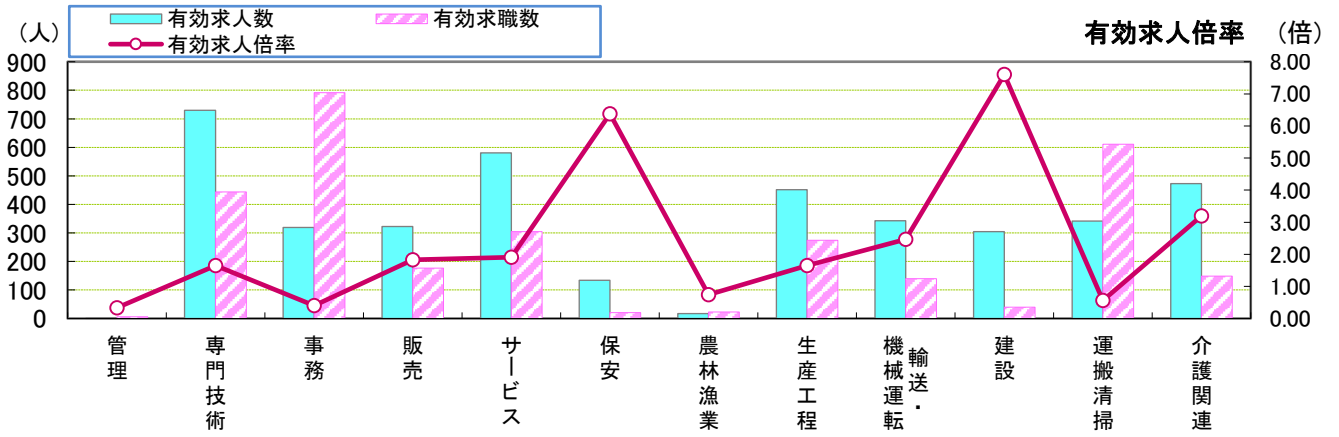

年齢別	19歳以下	20~24歳	25~29歳	30~34歳	35~39歳	40~44歳	45~49歳	50~54歳	55~59歳	60~64歳	65歳以上	計
有効求人人数	35	305	549	344	336	304	295	381	359	280	356	3,544
有効求職数	27	236	430	284	286	272	327	422	400	466	658	3,808
有効求人倍率	1.30	1.29	1.28	1.21	1.17	1.12	0.90	0.90	0.90	0.60	0.54	0.93

常用(フルタイム)

年齢別	19歳以下	20~24歳	25~29歳	30~34歳	35~39歳	40~44歳	45~49歳	50~54歳	55~59歳	60~64歳	65歳以上	計
有効求人人数	30	262	461	261	254	226	189	252	214	113	38	2,300
有効求職数	21	184	323	183	187	178	199	266	225	210	134	2,110
有効求人倍率	1.43	1.42	1.43	1.43	1.36	1.27	0.95	0.95	0.95	0.54	0.28	1.09

常用(パートタイム)

年齢別	19歳以下	20~24歳	25~29歳	30~34歳	35~39歳	40~44歳	45~49歳	50~54歳	55~59歳	60~64歳	65歳以上	計
有効求人人数	5	43	88	83	82	78	106	129	145	167	318	1,244
有効求職数	6	52	107	101	99	94	128	156	175	256	524	1,698
有効求人倍率	0.83	0.83	0.82	0.82	0.83	0.83	0.83	0.83	0.83	0.65	0.61	0.73

※年齢別有効求人倍率は「就職機会積み上げ方式」で算出。(詳細は<https://www.mhlw.go.jp/toukei/itiran/roudou/koyou/ippan/2006/07/sankou10.html>)  
 ※「パートタイム」とは、1週間の所定労働時間が同一の事業所に雇用されている通常の労働者の1週間の所定労働時間に比し短いものをいう。  
 なお、「常用パート」とは、「パートタイム」であって、雇用期間が「定めなし」または「定めあり(4カ月以上)」の就業形態をいう。  
 ※求職関係はハローワーク利用登録者の数値である。