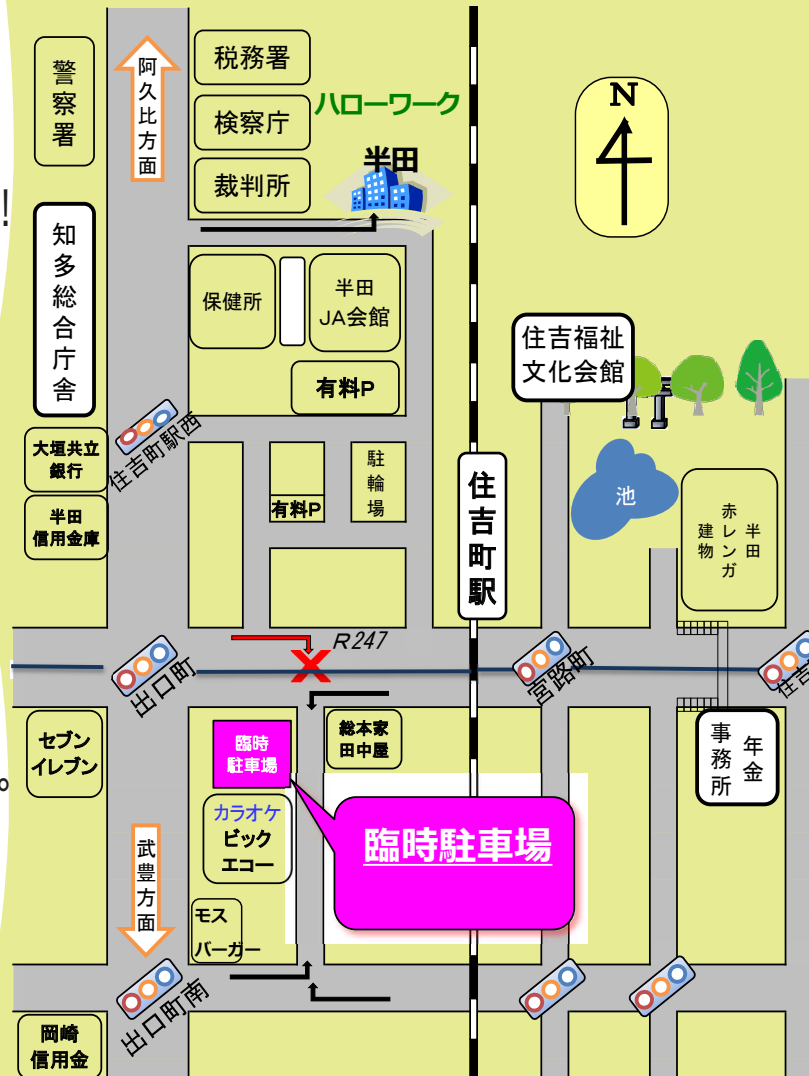

愛知県知多郡武豊町役場

就業場所：武豊町

町内 8 か所に公立保育園有。
今年度より日中の保育補助者も採用を始めました。
週1からでも大丈夫です。ぜひご相談ください！

求人情報

ホームページ

ご参加の場合、臨時駐車場
No.1～6、No.12～15を
ご利用ください。

- ◆求人は、採用者を決定した等の理由により取り消し、変更となる場合があります。予めご了承ください。
- ◆雇用保険受給者の方は、受給資格者証をお持ちください。
- ◆参加をキャンセルされる場合、人材マッチング企画部門 ☎(0569) 55-3144 までご連絡をお願いします。