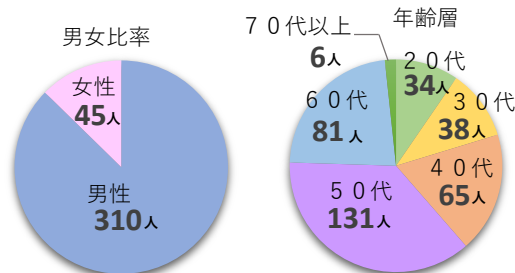

つばめあんしんネットグループ

株式会社あんしんネットなごや 天白営業所
株式会社あんしんネット21 守山営業所
株式会社あんしんネットあいち 長久手営業所

通常のタクシー業務だけでなく、介護送迎、観光、警備など幅広い移動サービスを展開しています。

平均勤続年数 5年

事業所からのメッセージ

全車両には社内防犯カメラ、緊急通報システムが完備されており、安心して業務に取り組めます。AIナビなど、業界未経験の方でも安心できるシステムが充実しております。スマートフォンアプリの普及により、このたび1台あたり配車回数は全国タクシー会社で1位になりました。また、女性ドライバーが働きやすい施設・勤務形態の整備等に取り組んでいる企業として、国土交通省から「ママLOVEタクシー女性ドライバー応援企業」認定されるなど、働く環境にチカラを入れています。