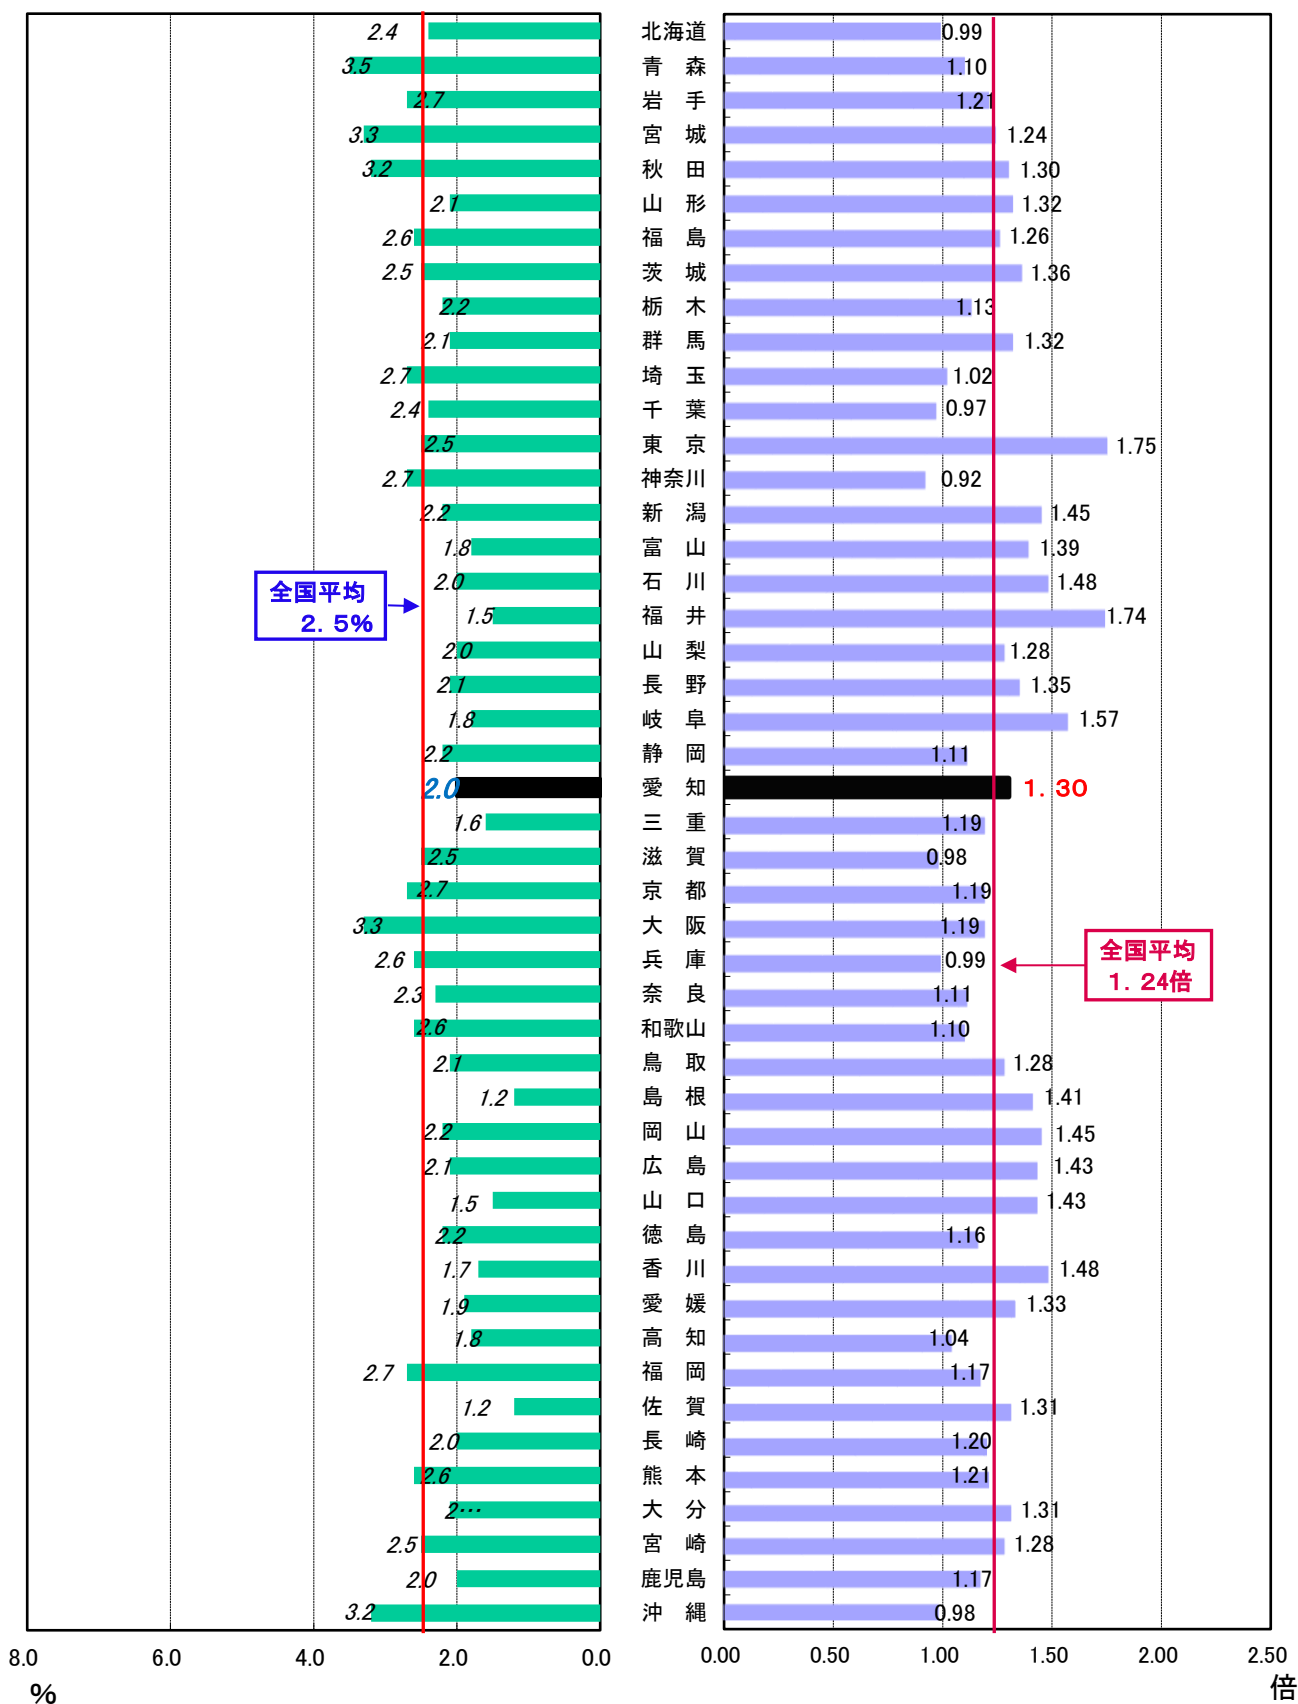

都道府県別雇用失業情勢

◆有効求人倍率（令和6年5月／受理地別）

全国平均 **1.24倍**

◆完全失業率（令和6年1月～3月）

全国平均 **2.5%**

完全失業率

有効求人倍率

※資料出所：総務省統計局「労働力調査」、厚生労働省「職業安定業務統計」

(注)完全失業率は原数値。有効求人倍率（新規学卒者を除きパートタイムを含む）は季節調整値。