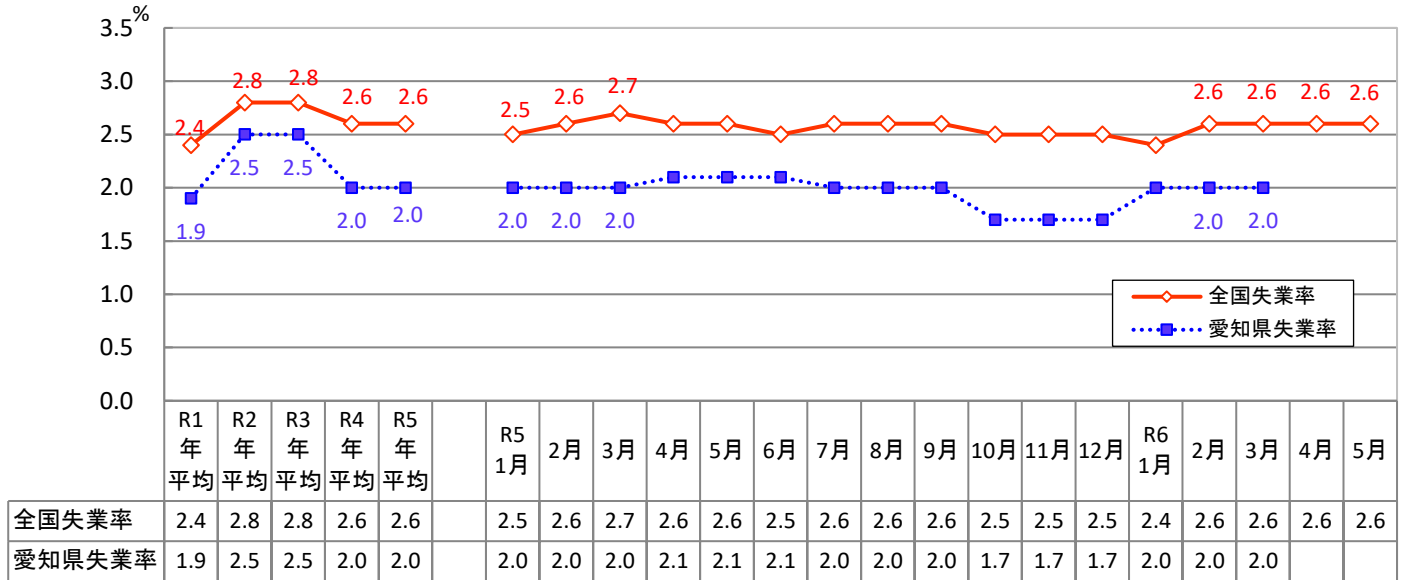

雇用の動き

(名古屋中安定所分)

【令和6年5月内容】

ハローワーク名古屋中

完全失業率(全国・愛知県)の推移

愛知県失業率は四半期ごとに計上

有効求人倍率(全国・愛知県・名古屋中所)の推移

※資料出所:完全失業率は総務省。有効求人倍率は厚生労働省。完全失業率の年平均は暦年。完全失業率の全国は季節調整値。愛知県は原数値。令和5年12月以前の完全失業率(全国および愛知県)、有効求人倍率(全国および愛知県)は、令和6年1月分公表時に新季節指数により改訂されている。

(注) ハローワークインターネットサービスの機能拡充に伴い、令和3年9月以降の数値には、ハローワークに来所せず、オンライン上で求職登録した求職者数や、求職者がハローワークインターネットサービスの求人に直接応募した就職件数等が含まれています。

◆ ハローワーク名古屋中管内の求人・求職状況

ハローワーク名古屋中 有効求人・求職者数、求人倍率の推移

※年度は平均値

		令和6年5月			令和5年5月			前年比			%
		全数	フルタイム	パート	全数	フルタイム	パート	全数	フルタイム	パート	
求人	新規	12,938	8,940	3,998	12,036	7,444	4,592	7.5	20.1	▲ 12.9	%
	有効	36,940	24,415	12,525	34,703	22,086	12,617	6.4	10.5	▲ 0.7	%
求職	新規	3,379	2,107	1,272	3,289	2,124	1,165	2.7	▲ 0.8	9.2	%
	有効	19,060	11,933	7,127	17,571	11,286	6,285	8.5	5.7	13.4	%
求人倍率	新規	3.83	4.24	3.14	3.66	3.50	3.94	0.17	0.74	▲ 0.80	P
	有効	1.94	2.05	1.76	1.98	1.96	2.01	▲ 0.04	0.09	▲ 0.25	P
就職件数		680	315	365	628	291	337	8.3	8.2	8.3	%

求人の動き

新規求人数は12,938人で前年同月(12,036人)に比べ+7.5%増加となりました。

雇用形態別では、フルタイム求人が+20.1%の増加、パート求人は12.9%の減少となりました。

新規求人を産業別の前年同月比で見ると、建設業7.5%増(2か月連続で増)、製造業+24.8%増(2か月連続で増)、情報通信業▲0.9%減(5か月ぶりに減)、運輸業、郵便業+63.8%増(4か月連続で増)、卸売業、小売業73.5%増(5か月連続で増)、宿泊業・飲食サービス業▲46.0%増(4か月ぶりに減)、医療、福祉6.9%減(2か月連続で増)、サービス業(他に分類されないもの)+33.1%増(12か月連続で増)などとなっています。