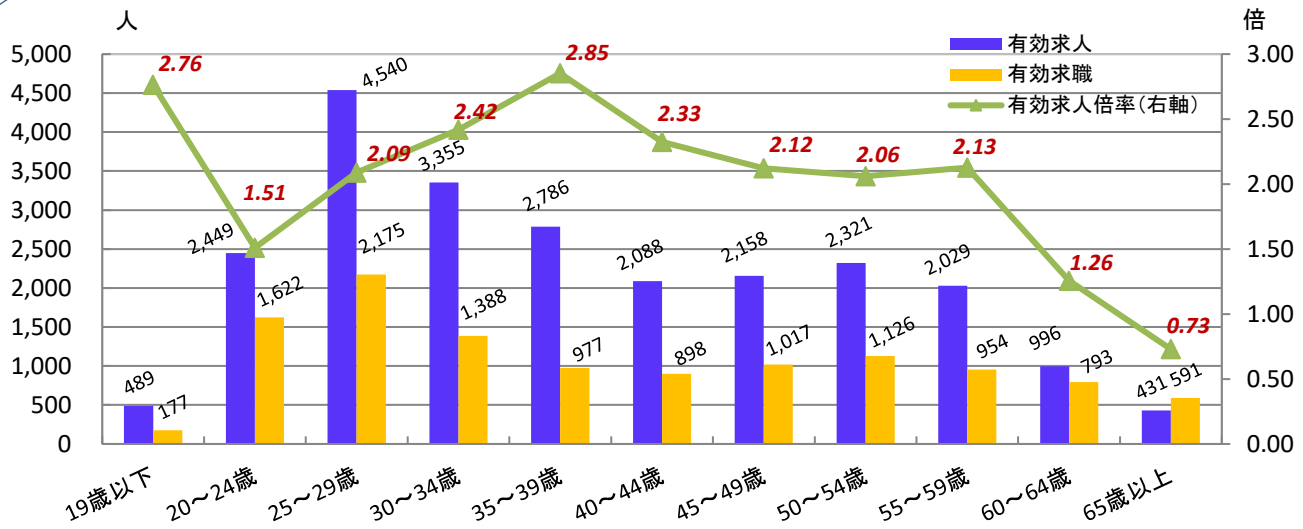

雇用の動き

(名古屋中安定所分)

【令和6年5月内容】

ハローワーク名古屋中

完全失業率(全国・愛知県)の推移

愛知県失業率は四半期ごとに計上

有効求人倍率(全国・愛知県・名古屋中所)の推移

※資料出所:完全失業率は総務省。有効求人倍率は厚生労働省。完全失業率の年平均は暦年。完全失業率の全国は季節調整値。愛知県は原数値。令和5年12月以前の完全失業率(全国および愛知県)、有効求人倍率(全国および愛知県)は、令和6年1月分公表時に新季節指数により改訂されている。

(注) ハローワークインターネットサービスの機能拡充に伴い、令和3年9月以降の数値には、ハローワークに来所せず、オンライン上で求職登録した求職者数や、求職者がハローワークインターネットサービスの求人に直接応募した就職件数等が含まれています。

◆ ハローワーク名古屋中管内の求人・求職状況

ハローワーク名古屋中 有効求人・求職者数、求人倍率の推移

※年度は平均値

		令和6年5月			令和5年5月			前年比			%
		全数	フルタイム	パート	全数	フルタイム	パート	全数	フルタイム	パート	
求人	新規	12,938	8,940	3,998	12,036	7,444	4,592	7.5	20.1	▲ 12.9	%
	有効	36,940	24,415	12,525	34,703	22,086	12,617	6.4	10.5	▲ 0.7	%
求職	新規	3,379	2,107	1,272	3,289	2,124	1,165	2.7	▲ 0.8	9.2	%
	有効	19,060	11,933	7,127	17,571	11,286	6,285	8.5	5.7	13.4	%
求人倍率	新規	3.83	4.24	3.14	3.66	3.50	3.94	0.17	0.74	▲ 0.80	P
	有効	1.94	2.05	1.76	1.98	1.96	2.01	▲ 0.04	0.09	▲ 0.25	P
就職件数		680	315	365	628	291	337	8.3	8.2	8.3	%

求人の動き

新規求人数は12,938人で前年同月(12,036人)に比べ+7.5%増加となりました。

雇用形態別では、フルタイム求人が+20.1%の増加、パート求人は12.9%の減少となりました。

新規求人を産業別の前年同月比で見ると、建設業7.5%増(2か月連続で増)、製造業+24.8%増(2か月連続で増)、情報通信業▲0.9%減(5か月ぶりに減)、運輸業、郵便業+63.8%増(4か月連続で増)、卸売業、小売業73.5%増(5か月連続で増)、宿泊業・飲食サービス業▲46.0%増(4か月ぶりに減)、医療、福祉6.9%減(2か月連続で増)、サービス業(他に分類されないもの)+33.1%増(12か月連続で増)などとなっています。

求職の動き

新規求職申込件数は、3,379人で前年同月(3,289人)に比べ2.7%の増加となりました。(2か月連続で前年同月比増)

年齢別では、中高年齢層(45歳以上)が1,649人で前年同月(1,583人)に比べ+4.1%の増加、若年層(45歳未満)は1,730件で前年同月(1,706件)に比べ+3.1%の増加となりました。

◆ 年齢別 有効求人・求職状況【常用フルタイム】（ハローワーク名古屋中分）