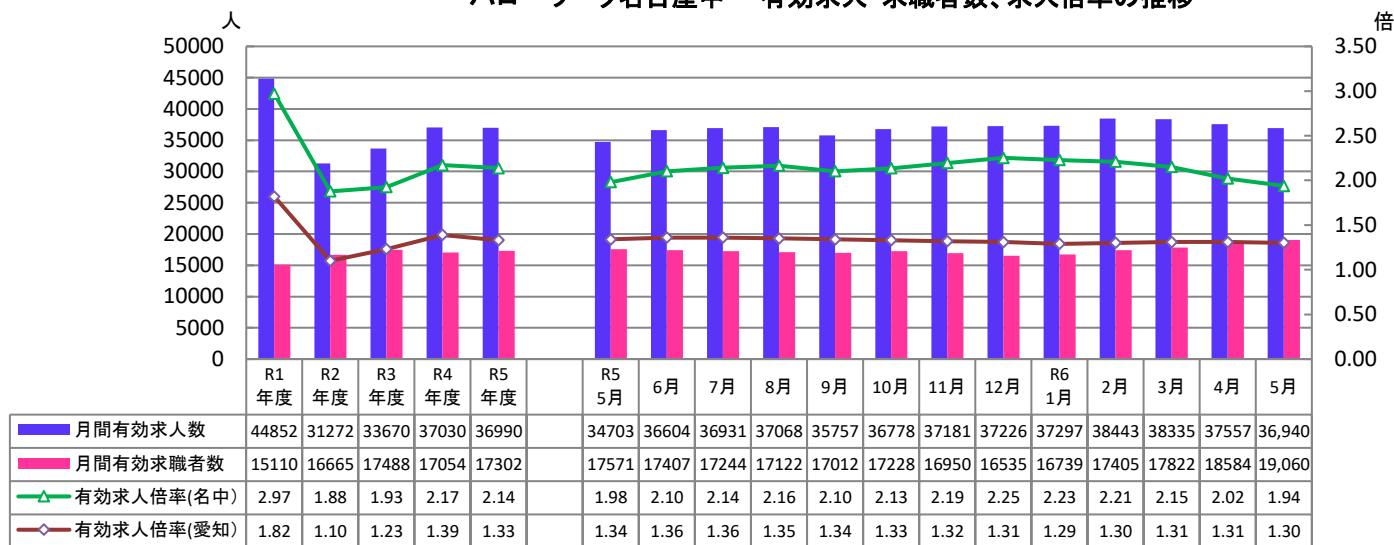

雇用の動き

(名古屋中安定所分)

【令和6年5月内容】

ハローワーク名古屋中

完全失業率(全国・愛知県)の推移

愛知県失業率は四半期ごとに計上

有効求人倍率(全国・愛知県・名古屋中所)の推移

※資料出所:完全失業率は総務省。有効求人倍率は厚生労働省。完全失業率の年平均は暦年。完全失業率の全国は季節調整値。愛知県は原数値。令和5年12月以前の完全失業率(全国および愛知県)、有効求人倍率(全国および愛知県)は、令和6年1月分公表時に新季節指数により改訂されている。

(注) ハローワークインターネットサービスの機能拡充に伴い、令和3年9月以降の数値には、ハローワークに来所せず、オンライン上で求職登録した求職者数や、求職者がハローワークインターネットサービスの求人に直接応募した就職件数等が含まれています。

◆ ハローワーク名古屋中管内の求人・求職状況

ハローワーク名古屋中 有効求人・求職者数、求人倍率の推移

※年度は平均値

		令和6年5月			令和5年5月			前年比			%
		全数	フルタイム	パート	全数	フルタイム	パート	全数	フルタイム	パート	
求人	新規	12,938	8,940	3,998	12,036	7,444	4,592	7.5	20.1	▲ 12.9	%
	有効	36,940	24,415	12,525	34,703	22,086	12,617	6.4	10.5	▲ 0.7	%
求職	新規	3,379	2,107	1,272	3,289	2,124	1,165	2.7	▲ 0.8	9.2	%
	有効	19,060	11,933	7,127	17,571	11,286	6,285	8.5	5.7	13.4	%
求人倍率	新規	3.83	4.24	3.14	3.66	3.50	3.94	0.17	0.74	▲ 0.80	P
	有効	1.94	2.05	1.76	1.98	1.96	2.01	▲ 0.04	0.09	▲ 0.25	P
就職件数		680	315	365	628	291	337	8.3	8.2	8.3	%

求人の動き

新規求人数は12,938人で前年同月(12,036人)に比べ+7.5%増加となりました。

雇用形態別では、フルタイム求人が+20.1%の増加、パート求人は12.9%の減少となりました。

新規求人を産業別の前年同月比で見ると、建設業7.5%増(2か月連続で増)、製造業+24.8%増(2か月連続で増)、情報通信業▲0.9%減(5か月ぶりに減)、運輸業、郵便業+63.8%増(4か月連続で増)、卸売業、小売業73.5%増(5か月連続で増)、宿泊業・飲食サービス業▲46.0%増(4か月ぶりに減)、医療、福祉6.9%減(2か月連続で増)、サービス業(他に分類されないもの)+33.1%増(12か月連続で増)などとなっています。