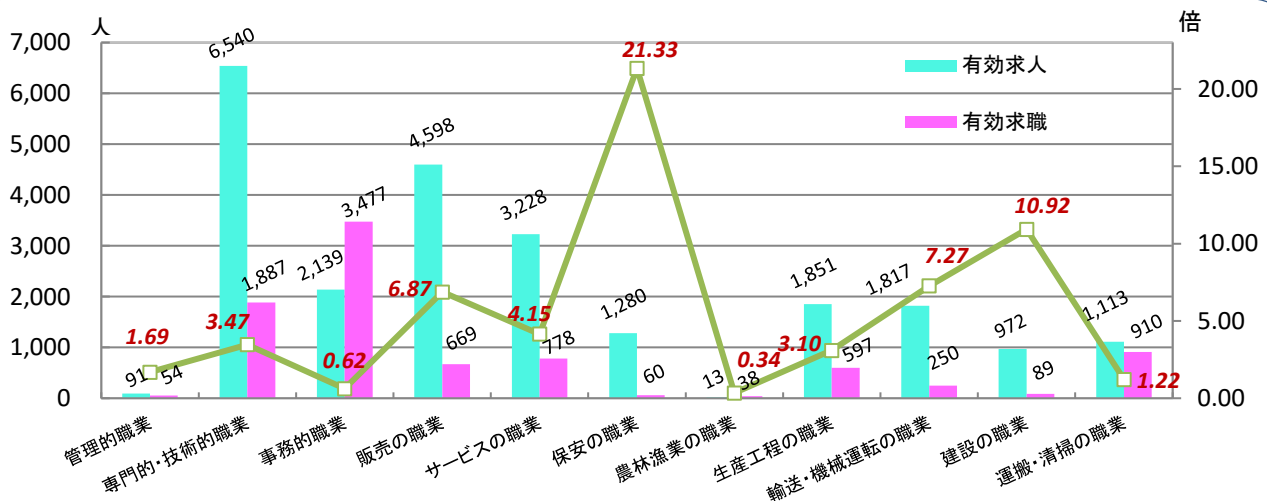

◆ 職業別 有効求人・求職状況【常用フルタイム】（ハローワーク名古屋中分）

有効求人倍率を職業別で見ると、保安の職業で21.33倍と最も高く、次いで建設の職業10.92倍、輸送・機械運転の職業7.27倍、販売の職業6.87倍、サービスの職業4.15倍、専門技術の職業3.47倍などとなっています。

一方、事務的職業では0.62倍と低倍率となっています。

◆ 求人募集賃金の動向（ハローワーク名古屋中分）

・基本給+定額的に支払われる手当(税引き前)の下限額と上限額

令和6年5月	全職業平均 (フルタイム)	求人賃金	230,000円 ~ 296,000円
	全職業平均 (パート)	求人賃金	1,141円 ~ 1,284円