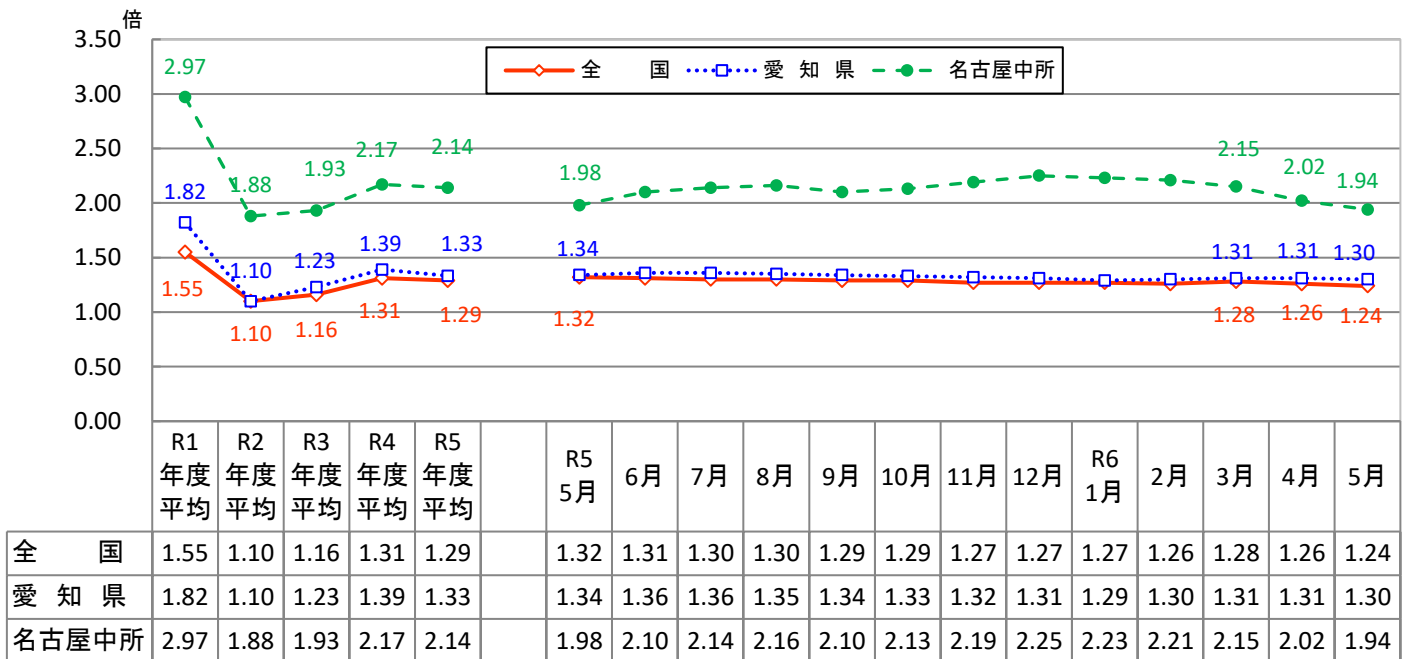

雇用の動き

(名古屋中安定所分)

【令和6年5月内容】

ハローワーク名古屋中

完全失業率(全国・愛知県)の推移

愛知県失業率は四半期ごとに計上

有効求人倍率(全国・愛知県・名古屋中所)の推移

※資料出所:完全失業率は総務省。有効求人倍率は厚生労働省。完全失業率の年平均は暦年。完全失業率の全国は季節調整値。愛知県は原数値。令和5年12月以前の完全失業率(全国および愛知県)、有効求人倍率(全国および愛知県)は、令和6年1月分公表時に新季節指数により改訂されている。

(注) ハローワークインターネットサービスの機能拡充に伴い、令和3年9月以降の数値には、ハローワークに来所せず、オンライン上で求職登録した求職者数や、求職者がハローワークインターネットサービスの求人に直接応募した就職件数等が含まれています。

◆ ハローワーク名古屋中管内の求人・求職状況

ハローワーク名古屋中 有効求人・求職者数、求人倍率の推移

※年度は平均値

		令和6年5月			令和5年5月			前年比			%
		全数	フルタイム	パート	全数	フルタイム	パート	全数	フルタイム	パート	
求人	新規	12,938	8,940	3,998	12,036	7,444	4,592	7.5	20.1	▲ 12.9	%
	有効	36,940	24,415	12,525	34,703	22,086	12,617	6.4	10.5	▲ 0.7	%
求職	新規	3,379	2,107	1,272	3,289	2,124	1,165	2.7	▲ 0.8	9.2	%
	有効	19,060	11,933	7,127	17,571	11,286	6,285	8.5	5.7	13.4	%
求人倍率	新規	3.83	4.24	3.14	3.66	3.50	3.94	0.17	0.74	▲ 0.80	P
	有効	1.94	2.05	1.76	1.98	1.96	2.01	▲ 0.04	0.09	▲ 0.25	P
就職件数		680	315	365	628	291	337	8.3	8.2	8.3	%

求人の動き

新規求人数は12,938人で前年同月(12,036人)に比べ+7.5%増加となりました。

雇用形態別では、フルタイム求人が+20.1%の増加、パート求人は12.9%の減少となりました。

新規求人を産業別の前年同月比で見ると、建設業7.5%増(2か月連続で増)、製造業+24.8%増(2か月連続で増)、情報通信業▲0.9%減(5か月ぶりに減)、運輸業、郵便業+63.8%増(4か月連続で増)、卸売業、小売業73.5%増(5か月連続で増)、宿泊業・飲食サービス業▲46.0%増(4か月ぶりに減)、医療、福祉6.9%減(2か月連続で増)、サービス業(他に分類されないもの)+33.1%増(12か月連続で増)などとなっています。