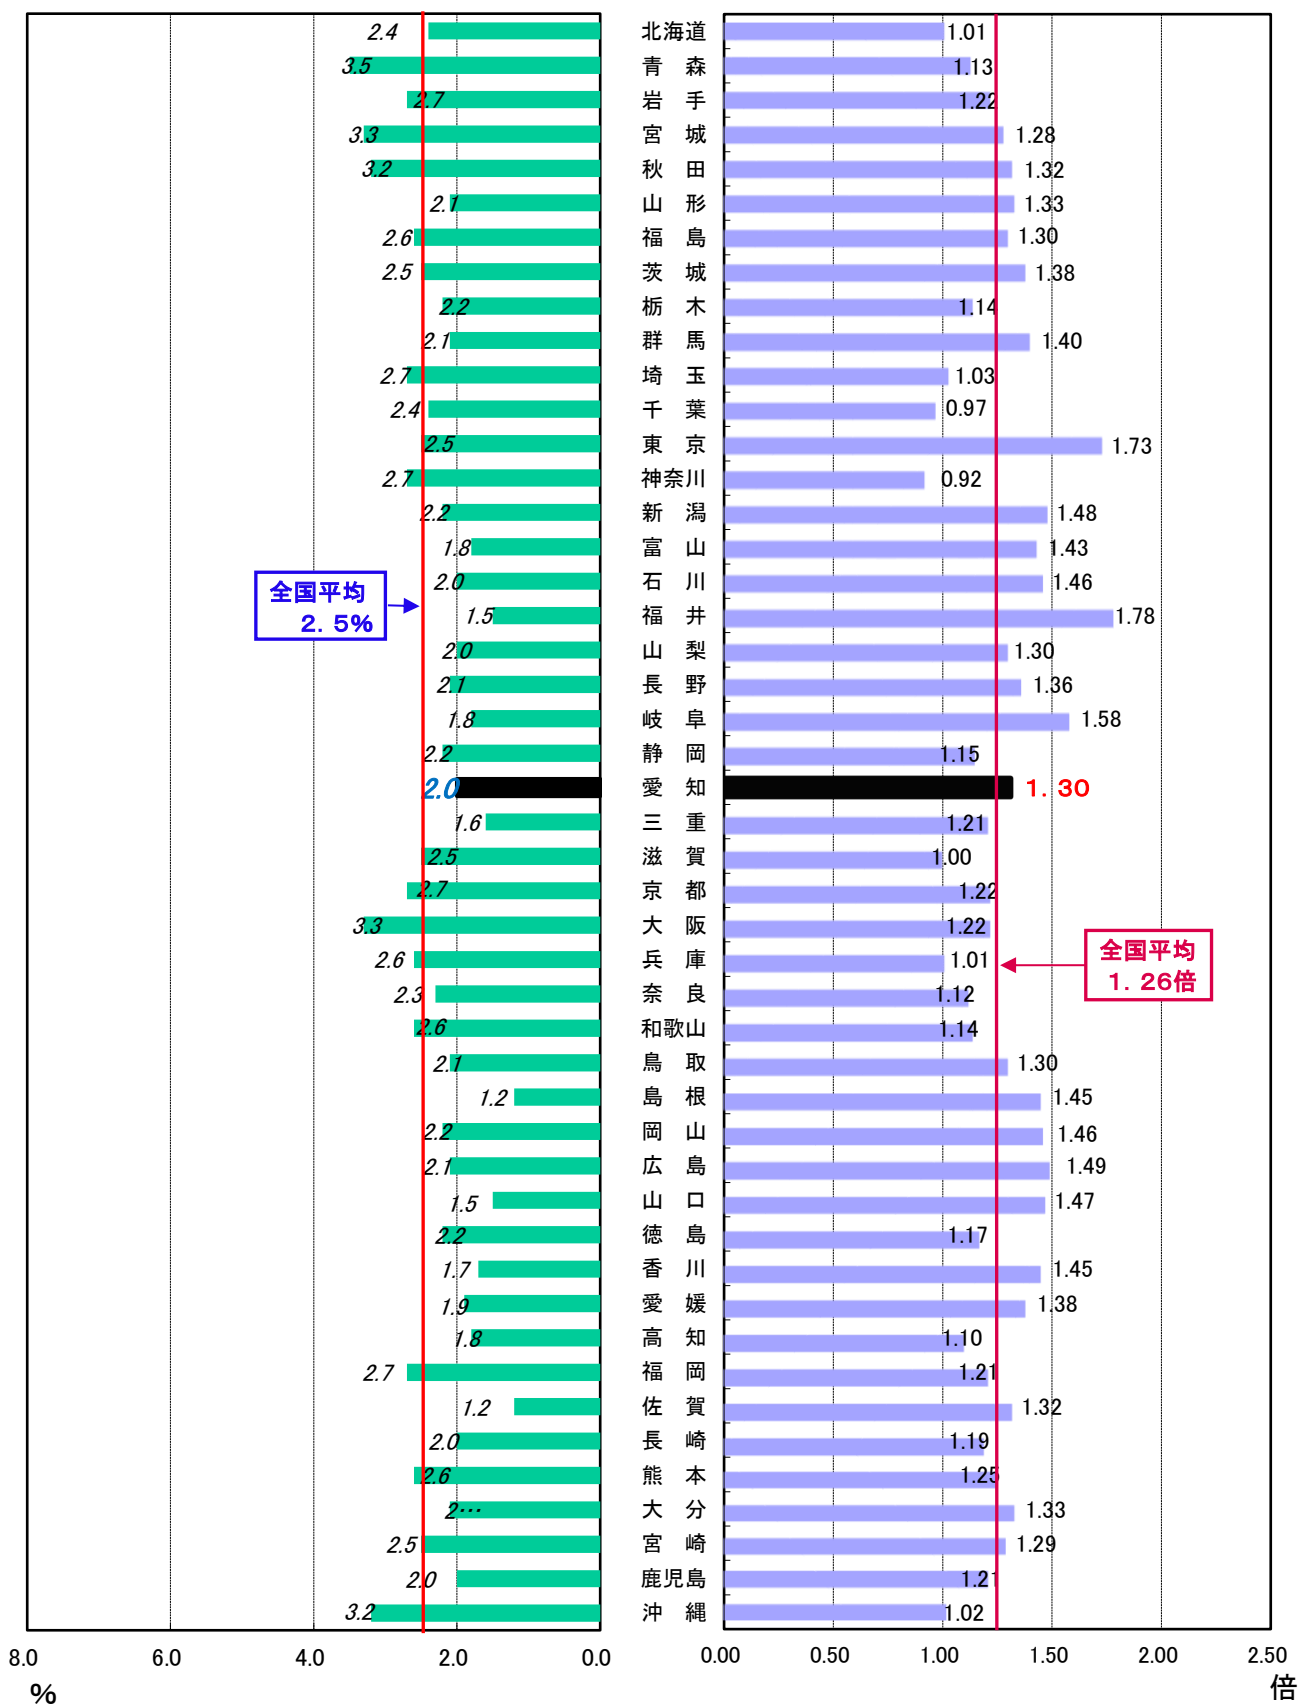

都道府県別雇用失業情勢

◆有効求人倍率（令和6年4月／受理地別）

全国平均 **1.26倍**

◆完全失業率（令和6年1月～3月）

全国平均 **2.5%**

完全失業率

有効求人倍率

※資料出所：総務省統計局「労働力調査」、厚生労働省「職業安定業務統計」

(注)完全失業率は原数値。有効求人倍率（新規学卒者を除きパートタイムを含む）は季節調整値。