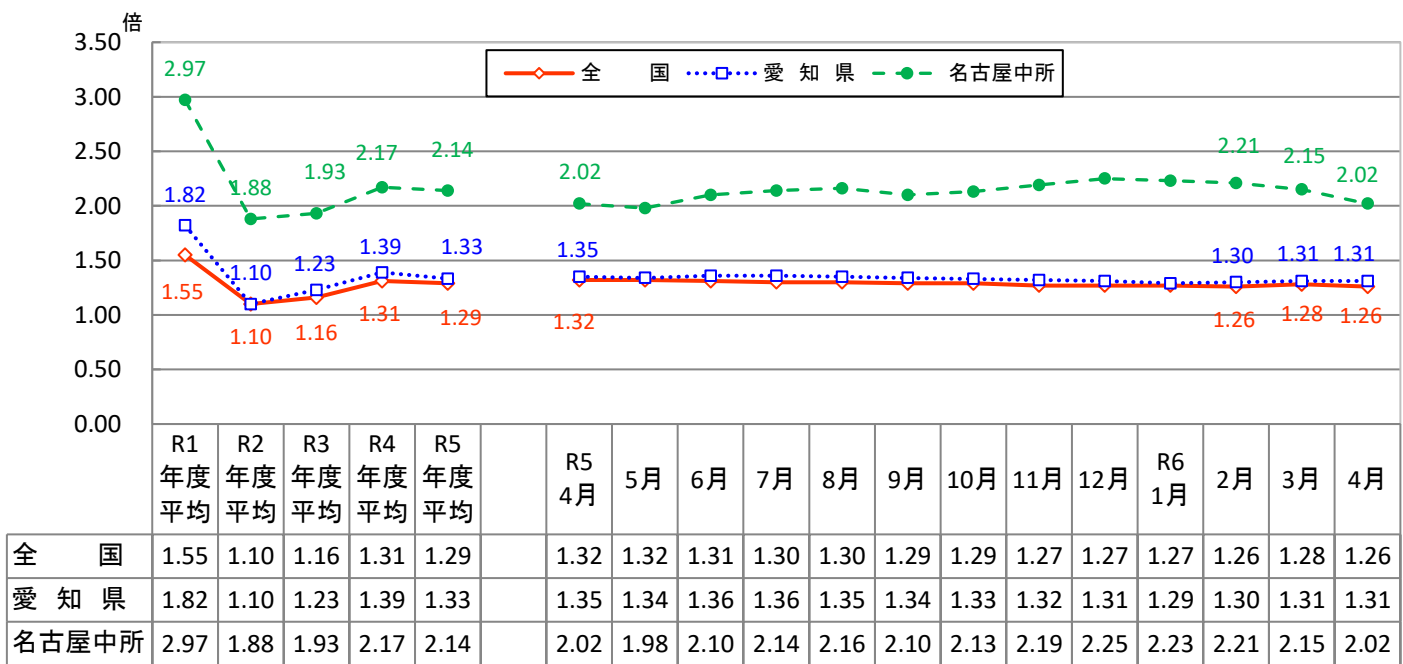

雇用の動き

(名古屋中安定所分)

【令和6年4月内容】

ハローワーク名古屋中

完全失業率(全国・愛知県)の推移

有効求人倍率(全国・愛知県・名古屋中所)の推移

※資料出所:完全失業率は総務省。有効求人倍率は厚生労働省。完全失業率の年平均は暦年。完全失業率の全国は季節調整値。愛知県は原数値。
 令和5年12月以前の完全失業率(全国および愛知県)、有効求人倍率(全国および愛知県)は、令和6年1月分公表時に新季節指数により改訂されている。

(注) ハローワークインターネットサービスの機能拡充に伴い、令和3年9月以降の数値には、ハローワークに来所せず、オンライン上で求職登録した求職者数や、求職者がハローワークインターネットサービスの求人に応募した就職件数等が含まれています。

◆ ハローワーク名古屋中管内の求人・求職状況

ハローワーク名古屋中 有効求人・求職者数、求人倍率の推移

※年度は平均値

		令和6年4月			令和5年4月			前年比			%
		全数	フルタイム	パート	全数	フルタイム	パート	全数	フルタイム	パート	
求人	新規	11,764	7,096	4,668	10,234	6,433	3,801	15.0	10.3	22.8	%
	有効	37,557	24,473	13,084	34,861	21,931	12,930	7.7	11.6	1.2	%
求職	新規	3,965	2,511	1,454	3,787	2,509	1,278	4.7	0.1	13.8	%
	有効	18,584	11,726	6,858	17,287	11,215	6,072	7.5	4.6	12.9	%
求人倍率	新規	2.97	2.83	3.21	2.70	2.56	2.97	0.26	0.26	0.24	P
	有効	2.02	2.09	1.91	2.02	1.96	2.13	0.00	0.13	▲0.22	P
就職件数		709	327	382	670	329	341	5.8	▲0.6	12.0	%

求人の動き

新規求人数は11,764人で前年同月(10,234人)に比べ+15.0%増加となりました。

雇用形態別では、フルタイム求人が+10.3%の増加、パート求人は22.8%の増加となりました。

新規求人を産業別の前年同月比でみると、建設業7.5%増(10か月ぶりに増)、製造業+0.4%増(3か月ぶりに増)、情報通信業+1.5%増(4か月連続で増)、運輸業、郵便業+21.6%増(3か月連続で増)、卸売業、小売業+1.5%増(4か月連続で増)、宿泊業・飲食サービス業+31.0%増(3か月連続で増)、医療、福祉14.3%減(6か月ぶりに増)、サービス業(他に分類されないもの)+29.6%増(11か月連続で増)などとなっています。