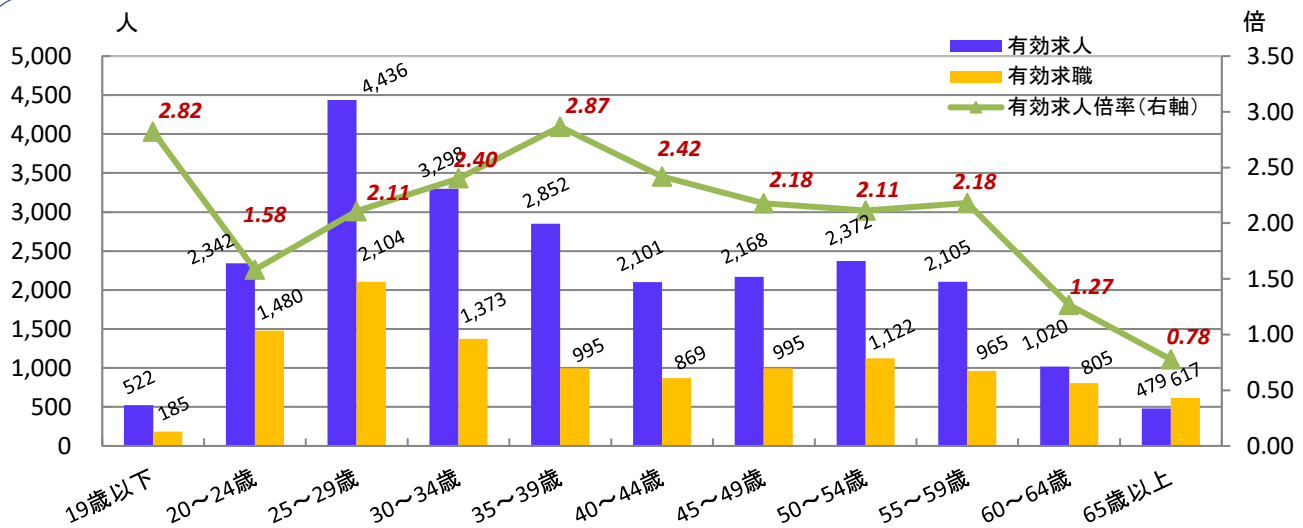

雇用の動き

(名古屋中安定所分)

【令和6年4月内容】

ハローワーク名古屋中

完全失業率(全国・愛知県)の推移

有効求人倍率(全国・愛知県・名古屋中所)の推移

※資料出所:完全失業率は総務省。有効求人倍率は厚生労働省。完全失業率の年平均は暦年。完全失業率の全国は季節調整値。愛知県は原数値。
 令和5年12月以前の完全失業率(全国および愛知県)、有効求人倍率(全国および愛知県)は、令和6年1月分公表時に新季節指数により改訂されている。

(注) ハローワークインターネットサービスの機能拡充に伴い、令和3年9月以降の数値には、ハローワークに来所せず、オンライン上で求職登録した求職者数や、求職者がハローワークインターネットサービスの求人に応募した就職件数等が含まれています。

◆ ハローワーク名古屋中管内の求人・求職状況

ハローワーク名古屋中 有効求人・求職者数、求人倍率の推移

※年度は平均値

		令和6年4月			令和5年4月			前年比			%
		全数	フルタイム	パート	全数	フルタイム	パート	全数	フルタイム	パート	
求人	新規	11,764	7,096	4,668	10,234	6,433	3,801	15.0	10.3	22.8	%
	有効	37,557	24,473	13,084	34,861	21,931	12,930	7.7	11.6	1.2	%
求職	新規	3,965	2,511	1,454	3,787	2,509	1,278	4.7	0.1	13.8	%
	有効	18,584	11,726	6,858	17,287	11,215	6,072	7.5	4.6	12.9	%
求人倍率	新規	2.97	2.83	3.21	2.70	2.56	2.97	0.26	0.26	0.24	P
	有効	2.02	2.09	1.91	2.02	1.96	2.13	0.00	0.13	▲0.22	P
就職件数		709	327	382	670	329	341	5.8	▲0.6	12.0	%

求人の動き

新規求人数は11,764人で前年同月(10,234人)に比べ+15.0%増加となりました。

雇用形態別では、フルタイム求人が+10.3%の増加、パート求人は22.8%の増加となりました。

新規求人を産業別の前年同月比でみると、建設業7.5%増(10か月ぶりに増)、製造業+0.4%増(3か月ぶりに増)、情報通信業+1.5%増(4か月連続で増)、運輸業、郵便業+21.6%増(3か月連続で増)、卸売業、小売業+1.5%増(4か月連続で増)、宿泊業・飲食サービス業+31.0%増(3か月連続で増)、医療、福祉14.3%減(6か月ぶりに増)、サービス業(他に分類されないもの)+29.6%増(11か月連続で増)などとなっています。

求職の動き

新規求職申込件数は、3,965人で前年同月(3,787人)に比べ+4.7%の減少となりました。(2か月ぶりに前年同月比増)

年齢別では、中高年齢層(45歳以上)が2,033人で前年同月(1,854人)に比べ+9.7%の増加、若年層(45歳未満)は1,932件で前年同月(1,933件)に比べ▲0.1%の減少となりました。

◆ 年齢別 有効求人・求職状況【常用フルタイム】（ハローワーク名古屋中分）