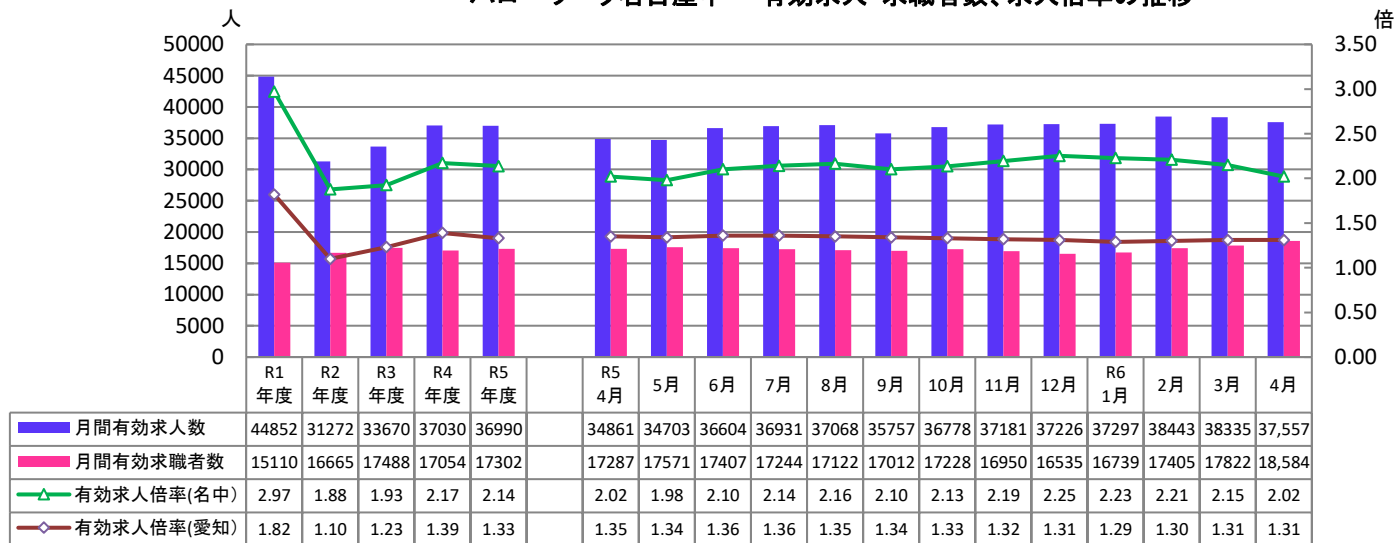

雇用の動き

(名古屋中安定所分)

【令和6年4月内容】

ハローワーク名古屋中

完全失業率(全国・愛知県)の推移

有効求人倍率(全国・愛知県・名古屋中所)の推移

※資料出所:完全失業率は総務省。有効求人倍率は厚生労働省。完全失業率の年平均は暦年。完全失業率の全国は季節調整値。愛知県は原数値。
 令和5年12月以前の完全失業率(全国および愛知県)、有効求人倍率(全国および愛知県)は、令和6年1月分公表時に新季節指数により改訂されている。

(注) ハローワークインターネットサービスの機能拡充に伴い、令和3年9月以降の数値には、ハローワークに来所せず、オンライン上で求職登録した求職者数や、求職者がハローワークインターネットサービスの求人に応募した就職件数等が含まれています。

◆ ハローワーク名古屋中管内の求人・求職状況

ハローワーク名古屋中 有効求人・求職者数、求人倍率の推移

※年度は平均値

		令和6年4月			令和5年4月			前年比			%
		全数	フルタイム	パート	全数	フルタイム	パート	全数	フルタイム	パート	
求人	新規	11,764	7,096	4,668	10,234	6,433	3,801	15.0	10.3	22.8	%
	有効	37,557	24,473	13,084	34,861	21,931	12,930	7.7	11.6	1.2	%
求職	新規	3,965	2,511	1,454	3,787	2,509	1,278	4.7	0.1	13.8	%
	有効	18,584	11,726	6,858	17,287	11,215	6,072	7.5	4.6	12.9	%
求人倍率	新規	2.97	2.83	3.21	2.70	2.56	2.97	0.26	0.26	0.24	P
	有効	2.02	2.09	1.91	2.02	1.96	2.13	0.00	0.13	▲0.22	P
就職件数		709	327	382	670	329	341	5.8	▲0.6	12.0	%

求人の動き

新規求人数は11,764人で前年同月(10,234人)に比べ+15.0%増加となりました。

雇用形態別では、フルタイム求人が+10.3%の増加、パート求人は22.8%の増加となりました。

新規求人を産業別の前年同月比でみると、建設業7.5%増(10か月ぶりに増)、製造業+0.4%増(3か月ぶりに増)、情報通信業+1.5%増(4か月連続で増)、運輸業、郵便業+21.6%増(3か月連続で増)、卸売業、小売業+1.5%増(4か月連続で増)、宿泊業・飲食サービス業+31.0%増(3か月連続で増)、医療、福祉14.3%減(6か月ぶりに増)、サービス業(他に分類されないもの)+29.6%増(11か月連続で増)などとなっています。