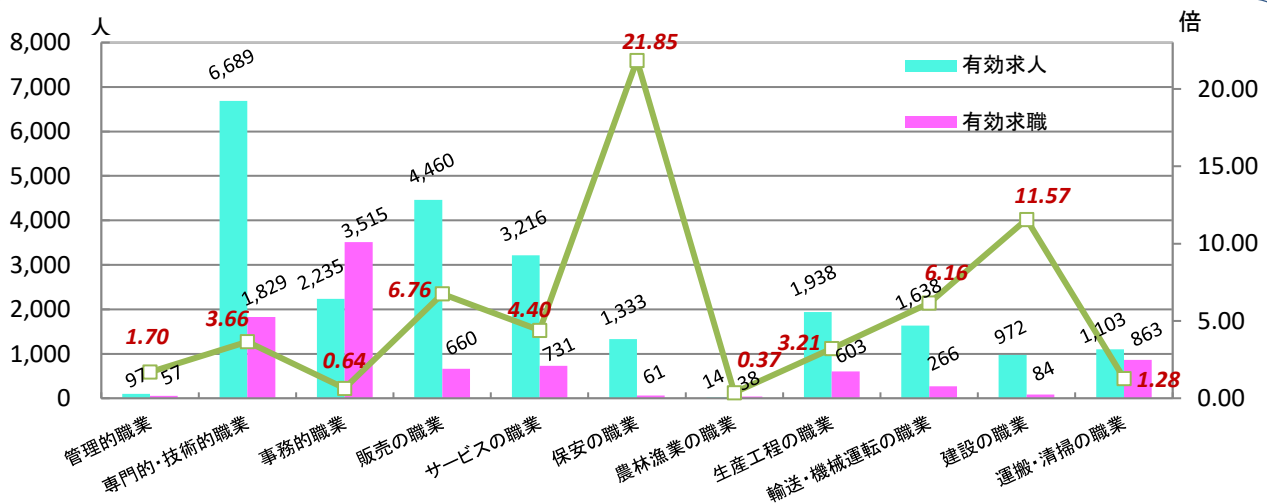

◆ 職業別 有効求人・求職状況【常用フルタイム】（ハローワーク名古屋中分）

有効求人倍率を職業別でみると、保安の職業で21.85倍と最も高く、次いで建設の職業11.57倍、販売の職業6.76倍、輸送・機械運転の職業6.16倍、サービスの職業4.40倍、専門技術の職業3.66倍などとなっています。

一方、事務的職業では0.64倍と低倍率となっています。

◆ 求人募集賃金の動向（ハローワーク名古屋中分）

・基本給+定額的に支払われる手当(税引き前)の下限額と上限額

令和6年4月	全職業平均（フルタイム）	求人賃金	226,000円	～	313,000円
	全職業平均（パート）	求人賃金	1,118円	～	1,257円