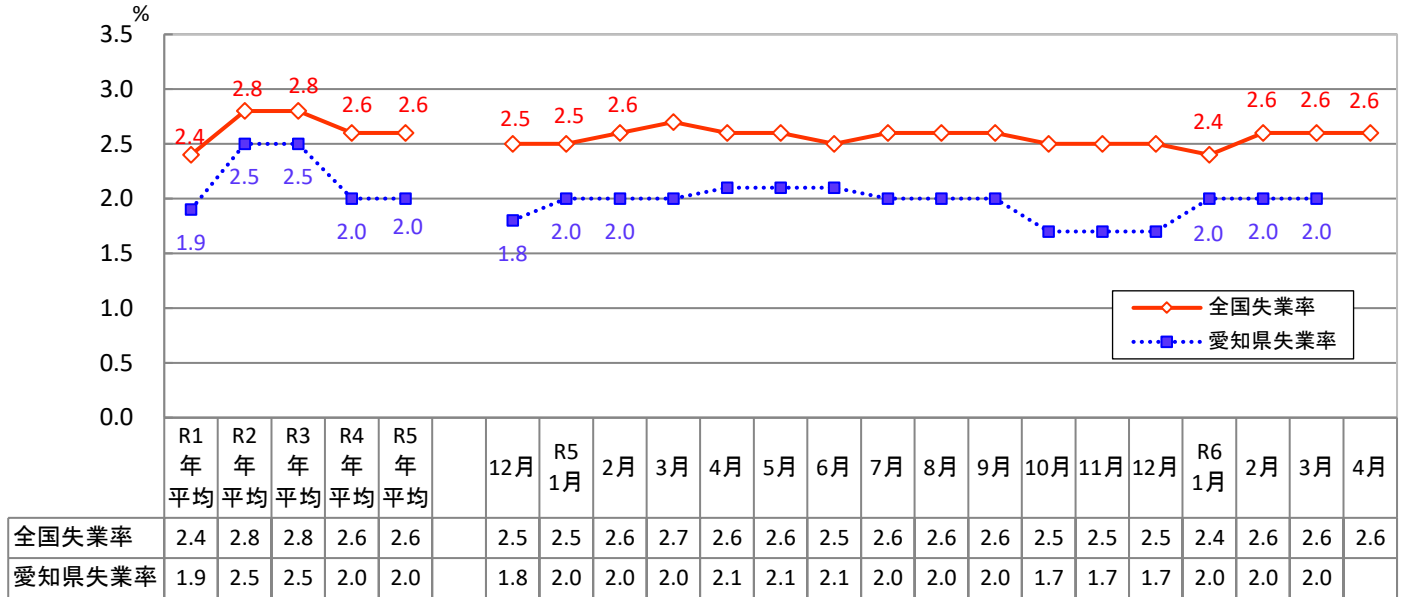

雇用の動き

(名古屋中安定所分)

【令和6年4月内容】

ハローワーク名古屋中

完全失業率(全国・愛知県)の推移

有効求人倍率(全国・愛知県・名古屋中所)の推移

※資料出所:完全失業率は総務省。有効求人倍率は厚生労働省。完全失業率の年平均は暦年。完全失業率の全国は季節調整値。愛知県は原数値。
 令和5年12月以前の完全失業率(全国および愛知県)、有効求人倍率(全国および愛知県)は、令和6年1月分公表時に新季節指数により改訂されている。

(注) ハローワークインターネットサービスの機能拡充に伴い、令和3年9月以降の数値には、ハローワークに来所せず、オンライン上で求職登録した求職者数や、求職者がハローワークインターネットサービスの求人に応募した就職件数等が含まれています。

◆ ハローワーク名古屋中管内の求人・求職状況

ハローワーク名古屋中 有効求人・求職者数、求人倍率の推移

※年度は平均値

		令和6年4月			令和5年4月			前年比			%
		全数	フルタイム	パート	全数	フルタイム	パート	全数	フルタイム	パート	
求人	新規	11,764	7,096	4,668	10,234	6,433	3,801	15.0	10.3	22.8	%
	有効	37,557	24,473	13,084	34,861	21,931	12,930	7.7	11.6	1.2	%
求職	新規	3,965	2,511	1,454	3,787	2,509	1,278	4.7	0.1	13.8	%
	有効	18,584	11,726	6,858	17,287	11,215	6,072	7.5	4.6	12.9	%
求人倍率	新規	2.97	2.83	3.21	2.70	2.56	2.97	0.26	0.26	0.24	P
	有効	2.02	2.09	1.91	2.02	1.96	2.13	0.00	0.13	▲0.22	P
就職件数		709	327	382	670	329	341	5.8	▲0.6	12.0	%

求人の動き

新規求人数は11,764人で前年同月(10,234人)に比べ+15.0%増加となりました。

雇用形態別では、フルタイム求人が+10.3%の増加、パート求人は22.8%の増加となりました。

新規求人を産業別の前年同月比でみると、建設業7.5%増(10か月ぶりに増)、製造業+0.4%増(3か月ぶりに増)、情報通信業+1.5%増(4か月連続で増)、運輸業、郵便業+21.6%増(3か月連続で増)、卸売業、小売業+1.5%増(4か月連続で増)、宿泊業・飲食サービス業+31.0%増(3か月連続で増)、医療、福祉14.3%減(6か月ぶりに増)、サービス業(他に分類されないもの)+29.6%増(11か月連続で増)などとなっています。

求職の動き

新規求職申込件数は、3,965人で前年同月(3,787人)に比べ+4.7%の減少となりました。(2か月ぶりに前年同月比増)

年齢別では、中高年齢層(45歳以上)が2,033人で前年同月(1,854人)に比べ+9.7%の増加、若年層(45歳未満)は1,932件で前年同月(1,933件)に比べ▲0.1%の減少となりました。

◆ 年齢別 有効求人・求職状況【常用フルタイム】（ハローワーク名古屋中分）