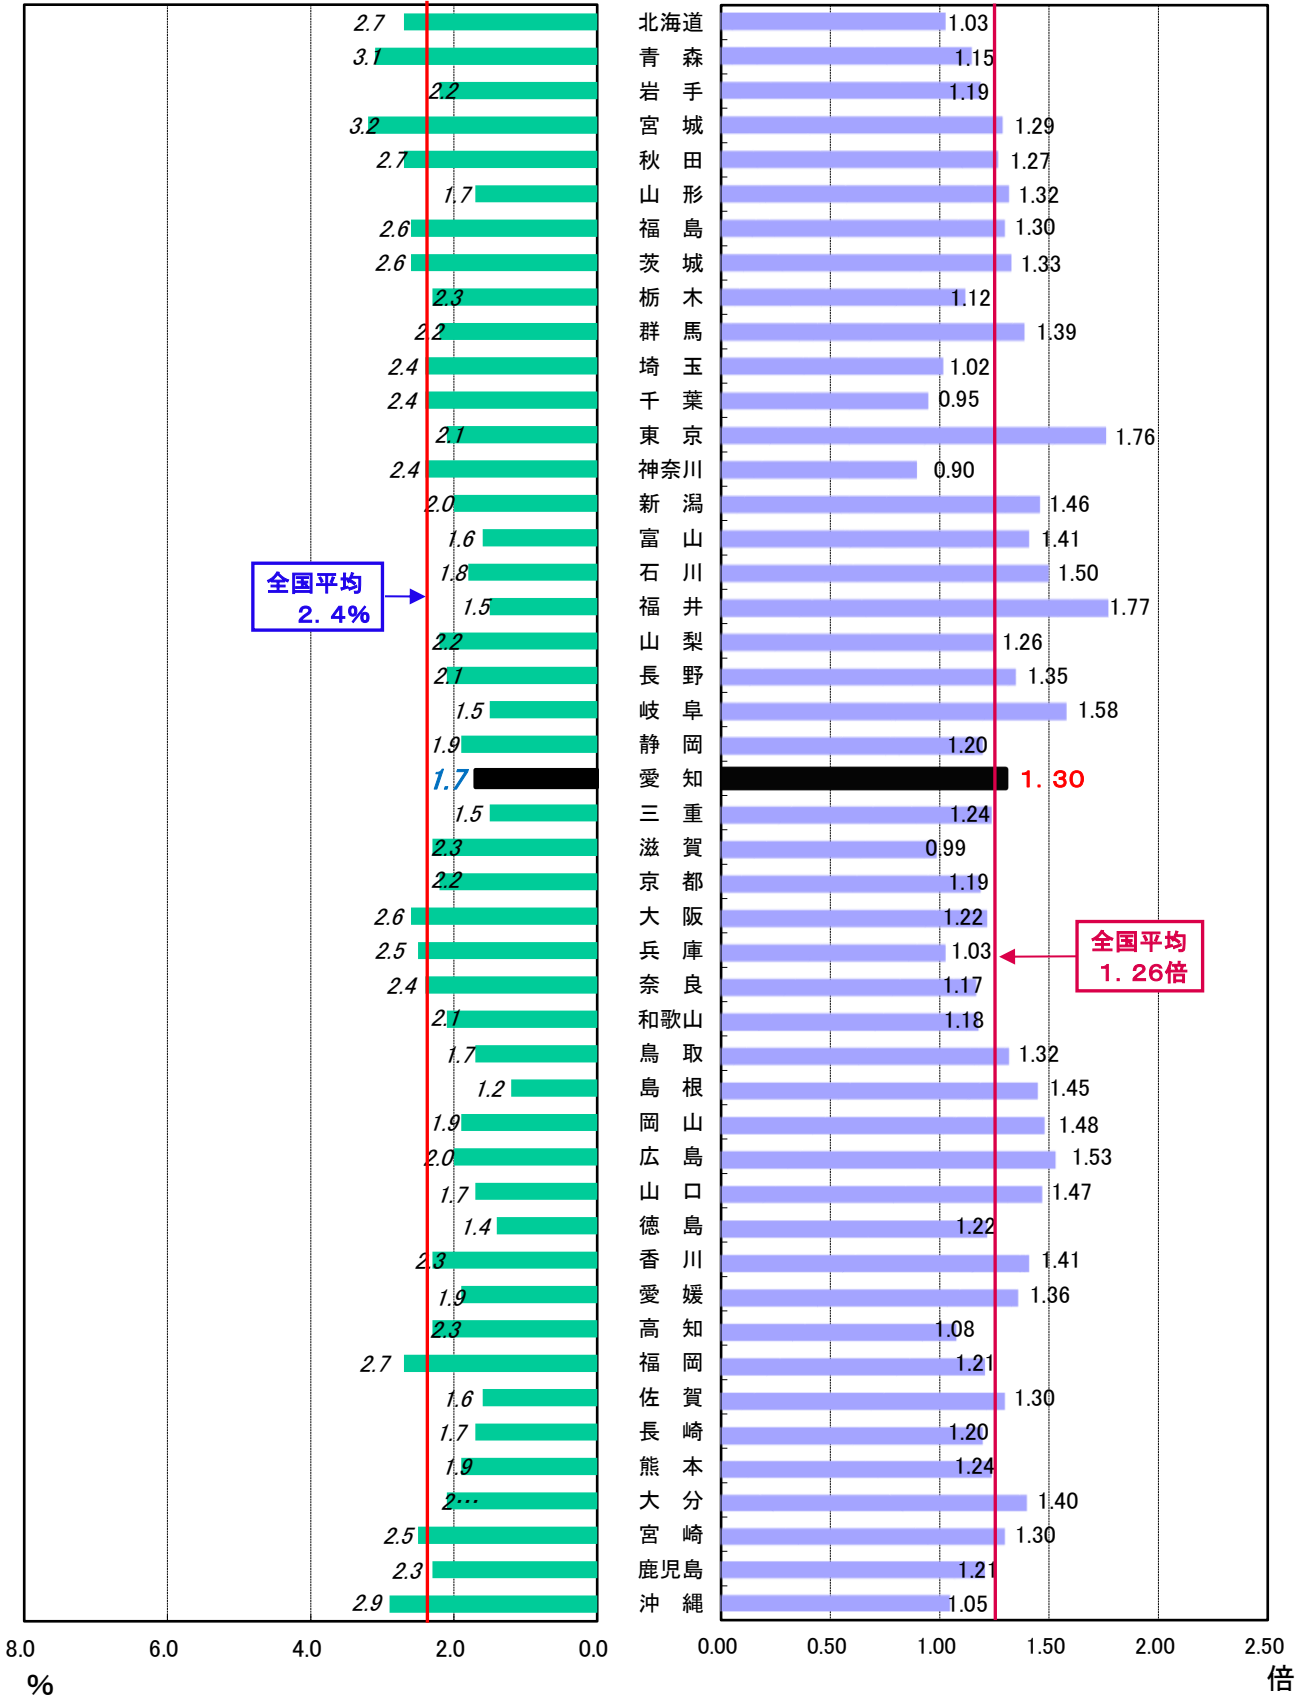

都道府県別雇用失業情勢

- ◆有効求人倍率（令和6年2月／受理地別）
- ◆完全失業率（令和5年10月～12月）

全国平均 **1.26倍**
 全国平均 **2.4%**

完全失業率

有効求人倍率

※資料出所：総務省統計局「労働力調査」、厚生労働省「職業安定業務統計」

(注)完全失業率は原数値。有効求人倍率（新規学卒者を除きパートタイムを含む）は季節調整値。