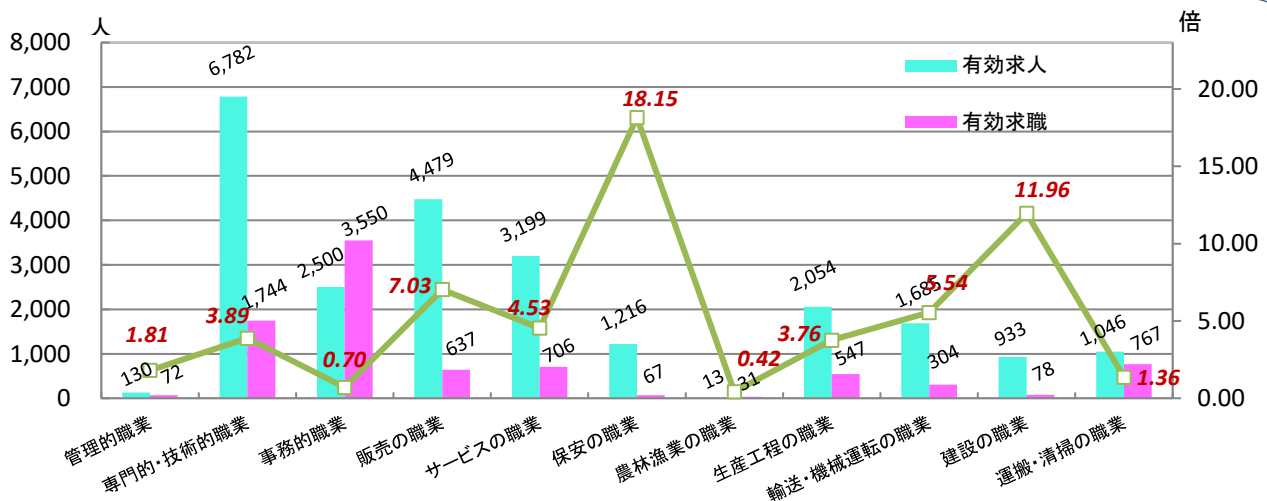

◆ 職業別 有効求人・求職状況【常用フルタイム】（ハローワーク名古屋中分）

有効求人倍率を職業別でみると、保安の職業で18.15倍と最も高く、次いで建設の職業11.96倍、販売の職業7.03倍、輸送・機械運転の職業5.54倍、サービスの職業4.53倍、専門技術の職業3.89倍などとなっています。

一方、事務的職業では0.70倍と低倍率となっています。

◆ 求人募集賃金の動向（ハローワーク名古屋中分）

・基本給+定額的に支払われる手当(税引き前)の下限額と上限額

令和6年 2月	全職業平均 (フルタイム)	求人賃金	227,000円 ~ 293,000円
	全職業平均 (パート)	求人賃金	1,147円 ~ 1,297円