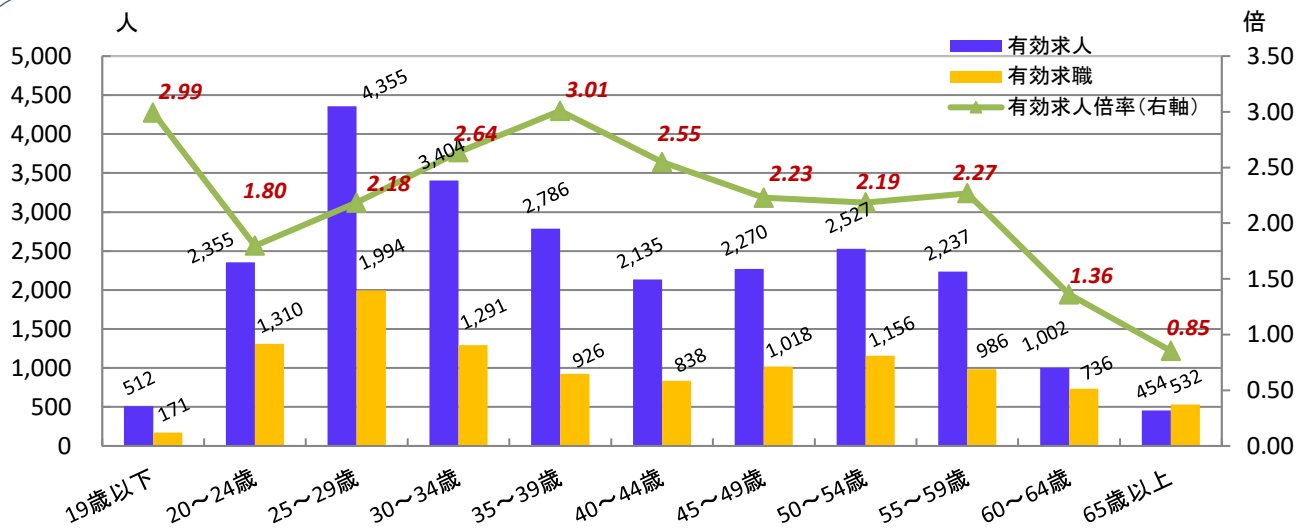

## 有効求人倍率(全国・愛知県・名古屋中所)の推移

※資料出所:完全失業率は総務省。有効求人倍率は厚生労働省。完全失業率の年平均は暦年。完全失業率の全国は季節調整値。愛知県は原数値。  
令和5年12月以前の完全失業率(全国および愛知県)、有効求人倍率(全国および愛知県)は、令和6年1月分公表時に新季節指数により改訂されている。

(注) ハローワークインターネットサービスの機能拡充に伴い、令和3年9月以降の数値には、ハローワークに来所せず、オンライン上で求職登録した求職者数や、求職者がハローワークインターネットサービスの求人に直接応募した就職件数等が含まれています。

◆ ハローワーク名古屋中管内の求人・求職状況

ハローワーク名古屋中 有効求人・求職者数、求人倍率の推移

※年度は平均値

		令和6年2月			令和5年2月			前年比			%
		全数	フルタイム	パート	全数	フルタイム	パート	全数	フルタイム	パート	
求人	新規	13,463	8,974	4,489	12,572	7,457	5,115	7.1	20.3	▲ 12.2	%
	有効	38,443	24,914	13,529	37,675	23,119	14,556	2.0	7.8	▲ 7.1	%
求職	新規	3,368	2,268	1,100	3,299	2,251	1,048	2.1	0.8	5.0	%
	有効	17,405	11,133	6,272	16,273	10,614	5,659	7.0	4.9	10.8	%
求人倍率	新規	4.00	3.96	4.08	3.81	3.31	4.88	0.19	0.64	▲ 0.80	P
	有効	2.21	2.24	2.16	2.32	2.18	2.57	▲ 0.11	0.06	▲ 0.42	P
就職件数		683	338	345	613	301	312	11.4	12.3	10.6	%

求人の動き

新規求人数は13,463人で前年同月(12,572人)に比べ+7.1%増加となりました。

雇用形態別では、フルタイム求人が+20.3%の増加、パート求人は▲12.2%の減少となりました。

新規求人を産業別の前年同月比で見ると、建設業▲9.9%減(8か月連続で減)、製造業▲4.0%減(2か月ぶりに減)、情報通信業+14.9%増(2か月連続で増)、運輸業、郵便業+9.3%増(3か月連続で増)、卸売業、小売業+65.1%増(2か月ぶりに増)、宿泊業・飲食サービス業▲28.9%減(8か月連続で減)、医療、福祉▲6.8%減(4か月連続で減)、サービス業(他に分類されないもの)+14.7%増(9か月連続で増)などとなっています。

求職の動き

新規求職申込件数は、3,368人で前年同月(3,299人)に比べ+2.1%の増加となりました。(5か月連続で前年同月比増)

年齢別では、中高年齢層(45歳以上)が1,831人で前年同月(1,708人)に比べ+7.2%の増加、若年層(45歳未満)は1,537件で前年同月(1,591件)に比べ▲3.4%の減少となりました。

◆ 年齢別 有効求人・求職状況【常用フルタイム】（ハローワーク名古屋中分）