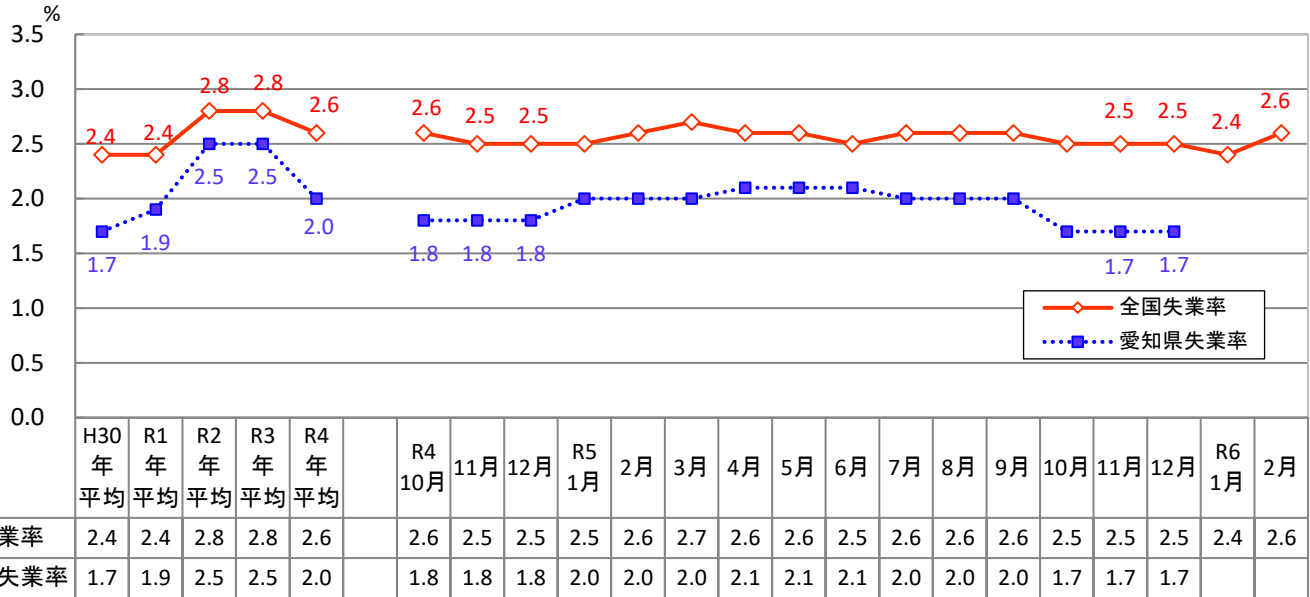

# 雇用の動き

(名古屋中安定所分)

【令和6年2月内容】

ハローワーク名古屋中

## 完全失業率(全国・愛知県)の推移

## 有効求人倍率(全国・愛知県・名古屋中所)の推移

※資料出所:完全失業率は総務省。有効求人倍率は厚生労働省。完全失業率の年平均は暦年。完全失業率の全国は季節調整値。愛知県は原数値。  
令和5年12月以前の完全失業率(全国および愛知県)、有効求人倍率(全国および愛知県)は、令和6年1月分公表時に新季節指数により改訂されている。

(注) ハローワークインターネットサービスの機能拡充に伴い、令和3年9月以降の数値には、ハローワークに来所せず、オンライン上で求職登録した求職者数や、求職者がハローワークインターネットサービスの求人に直接応募した就職件数等が含まれています。