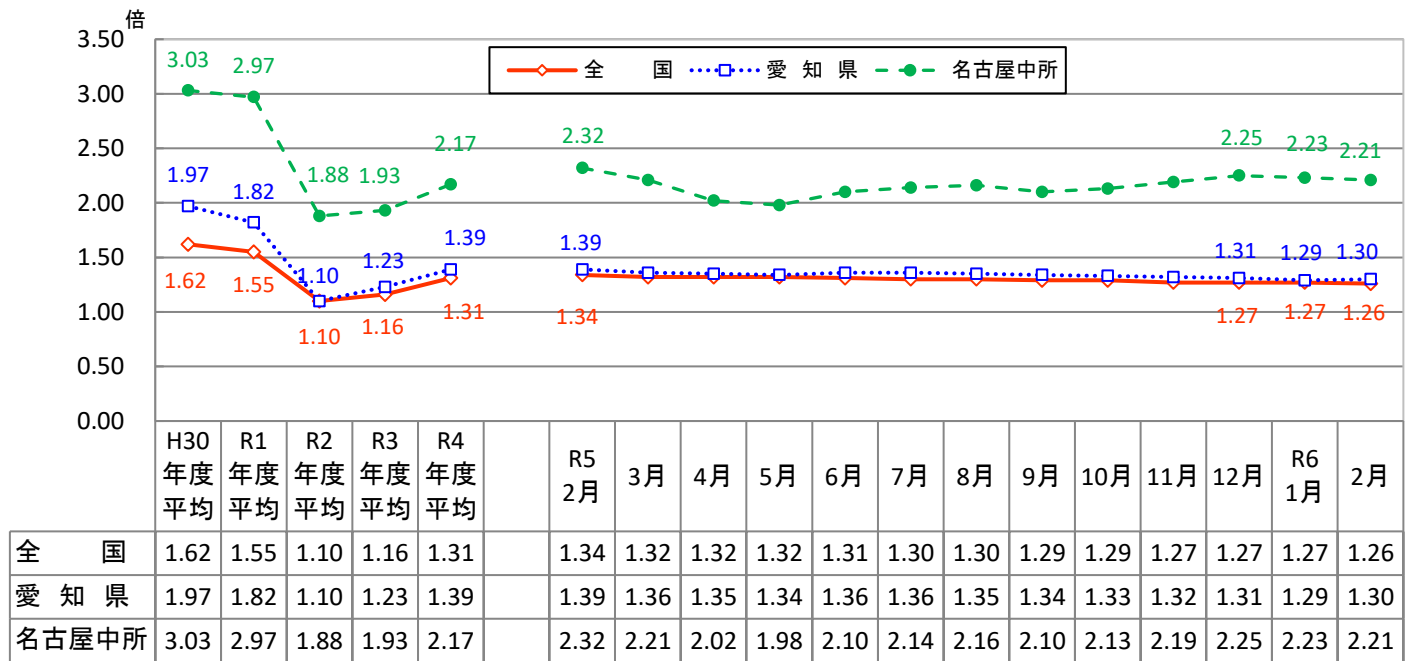

# 雇用の動き

(名古屋中安定所分)

【令和6年2月内容】

ハローワーク名古屋中

## 完全失業率(全国・愛知県)の推移

## 有効求人倍率(全国・愛知県・名古屋中所)の推移

※資料出所:完全失業率は総務省。有効求人倍率は厚生労働省。完全失業率の年平均は暦年。完全失業率の全国は季節調整値。愛知県は原数値。  
令和5年12月以前の完全失業率(全国および愛知県)、有効求人倍率(全国および愛知県)は、令和6年1月分公表時に新季節指数により改訂されている。

(注) ハローワークインターネットサービスの機能拡充に伴い、令和3年9月以降の数値には、ハローワークに来所せず、オンライン上で求職登録した求職者数や、求職者がハローワークインターネットサービスの求人に直接応募した就職件数等が含まれています。