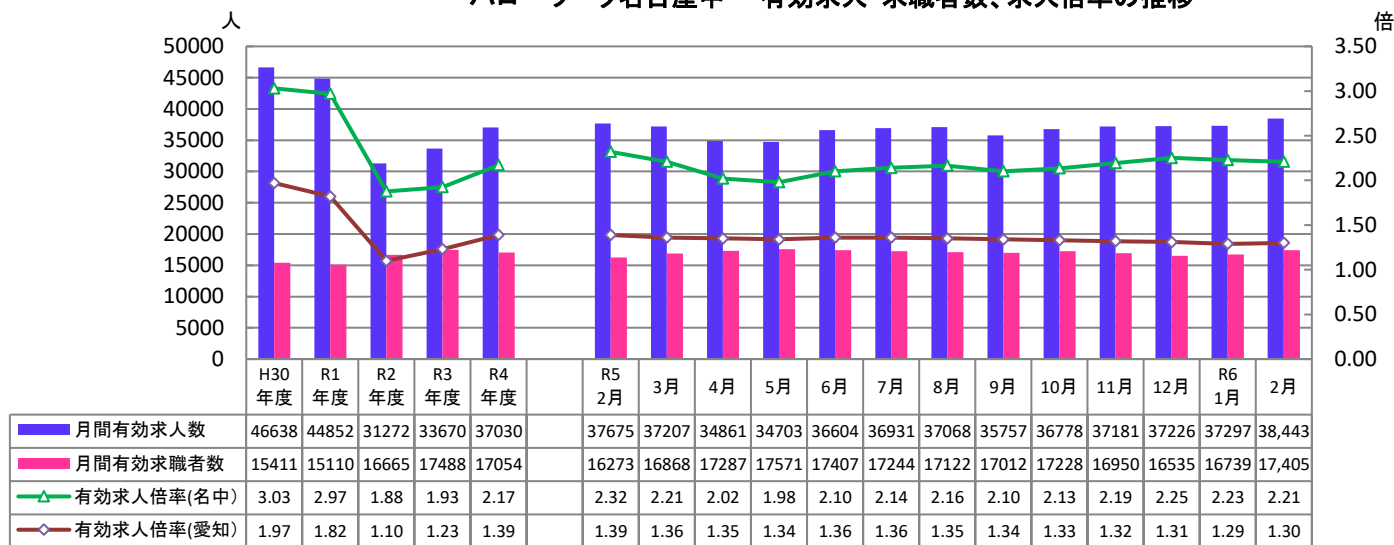

## 有効求人倍率(全国・愛知県・名古屋中所)の推移

※資料出所:完全失業率は総務省。有効求人倍率は厚生労働省。完全失業率の年平均は暦年。完全失業率の全国は季節調整値。愛知県は原数値。  
令和5年12月以前の完全失業率(全国および愛知県)、有効求人倍率(全国および愛知県)は、令和6年1月分公表時に新季節指数により改訂されている。

(注) ハローワークインターネットサービスの機能拡充に伴い、令和3年9月以降の数値には、ハローワークに来所せず、オンライン上で求職登録した求職者数や、求職者がハローワークインターネットサービスの求人に直接応募した就職件数等が含まれています。

◆ ハローワーク名古屋中管内の求人・求職状況

ハローワーク名古屋中 有効求人・求職者数、求人倍率の推移

※年度は平均値

		令和6年2月			令和5年2月			前年比			%
		全数	フルタイム	パート	全数	フルタイム	パート	全数	フルタイム	パート	
求人	新規	13,463	8,974	4,489	12,572	7,457	5,115	7.1	20.3	▲ 12.2	%
	有効	38,443	24,914	13,529	37,675	23,119	14,556	2.0	7.8	▲ 7.1	%
求職	新規	3,368	2,268	1,100	3,299	2,251	1,048	2.1	0.8	5.0	%
	有効	17,405	11,133	6,272	16,273	10,614	5,659	7.0	4.9	10.8	%
求人倍率	新規	4.00	3.96	4.08	3.81	3.31	4.88	0.19	0.64	▲ 0.80	P
	有効	2.21	2.24	2.16	2.32	2.18	2.57	▲ 0.11	0.06	▲ 0.42	P
就職件数		683	338	345	613	301	312	11.4	12.3	10.6	%