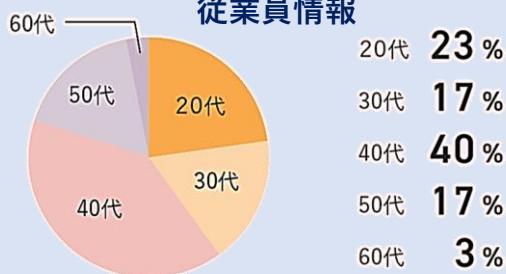

社会福祉法人 かなえ福祉会 いくみ保育園

先生を笑顔にしたい。子どもたちのために。

保育士の仕事を、笑顔で楽しんでもらうために。
心と体に余裕を持つことができる働き方と保育士自身が「やってみたい」に
トライできる環境を私たちは大切にしています。
先生たちがいきいきと輝けば輝くほど保育園はもっとすてきな場所になれるから。
子どもたちの豊かな毎日をここでいっしょにつくっていきましょう。

園児情報

定員

60名
(3歳児未満30名)

年齢

生後6か月
～就学前

従業員情報

幅広い年代の保育士が働いています

天白いくみ保育園

名古屋市天白区中平4丁目1009番

平屋建てでひとつのフロアをみんなで共有しているため、乳児・幼児の隔たりなく、一体感があるのが特徴です。

瑞穂いくみ保育園