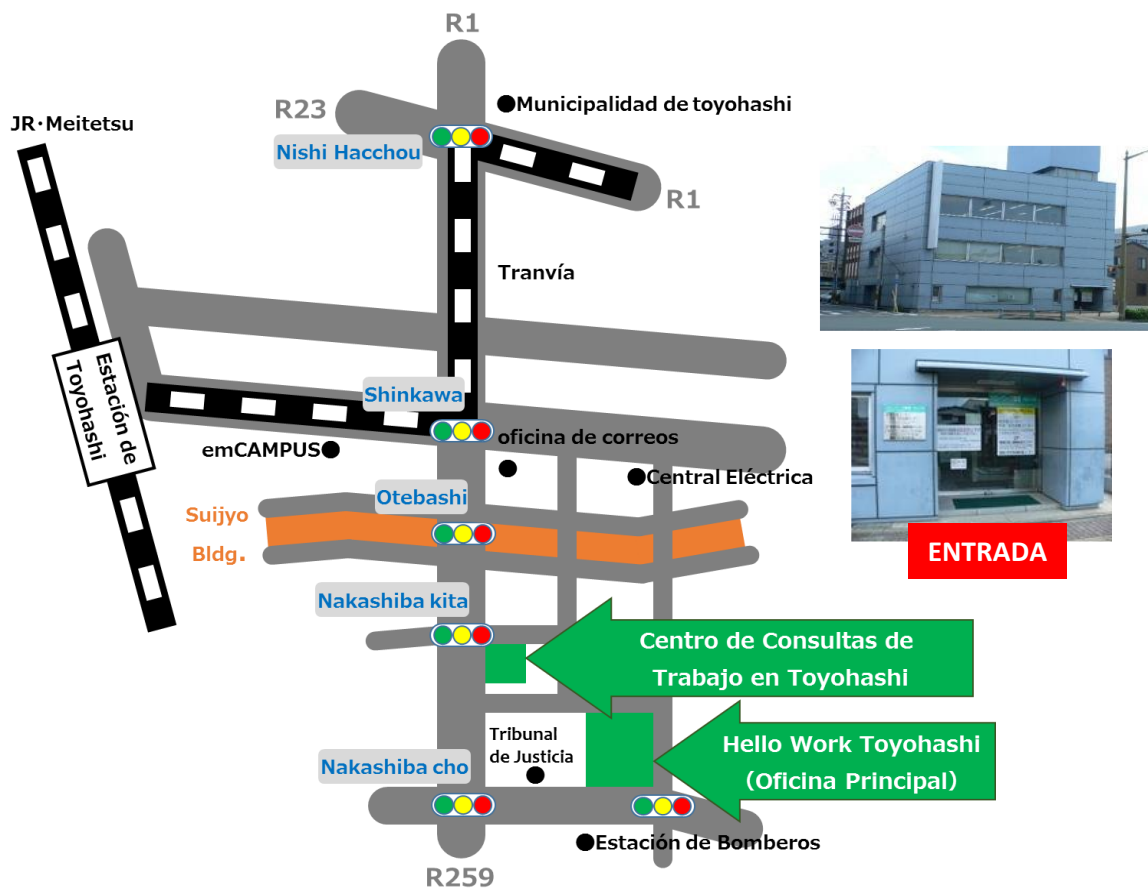

## Horarios y días de atención con intérprete

9:00 ~12:00 13:00~17:00

(Horario de almuerzo : 12:00~13:00)

Portugues : Lunes a Viernes

Español : Lunes, Miércoles, Jueves y Viernes

Ingles : Lunes a Viernes

Dirección : Toyohashi shi Daikoku cho 73 Daikoku Bldg. 2 piso