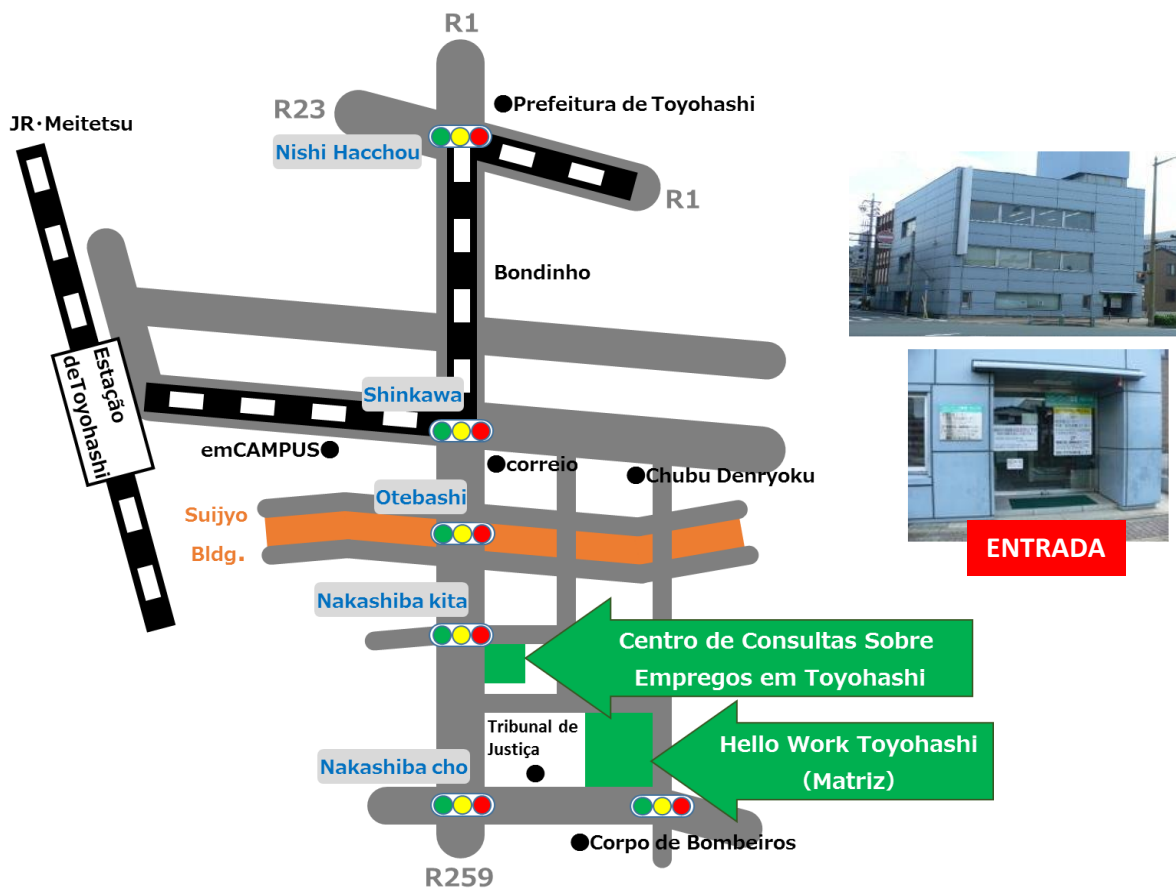

(Horário de almoço : 12:00~13:00)

Português : Segunda à Sexta.

Espanhol : Segunda, quarta, quinta e sexta.

Inglês : Segunda à Sexta.

Endereço : Toyohashi shi Daikoku cho 73 Daikoku Bldg. 2 andar

Telefone : 0532-57-1356

Aberto de segunda a sexta (Fechado nos feriados nacionais) das 8:30 às 17:00

※ Não temos estacionamento no Centro, por favor utilize o estacionamento da matriz (motos e bicicletas também).

※ Para aqueles que estão recebendo seguro desemprego, o reconhecimento (Ninteibi) será na matriz.