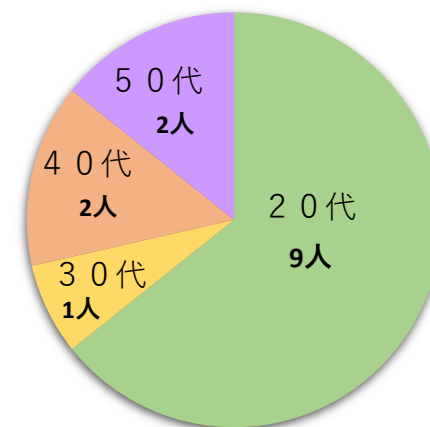

社会福祉法人 愛名 牧の原ゆめいろ保育園

事業所情報

■保育園定員

定員100名
(0.1歳児14名・2歳児18名・3歳児22名・4歳児23名・5歳児23名)

■従業員情報

男女比率

年齢層

年間休日数 125日