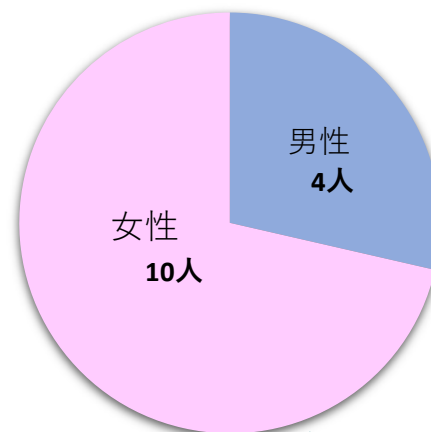

社会福祉法人 愛名 牧の原ゆめいろ保育園

事業所情報

■保育園定員

定員100名
(0.1歳児14名・2歳児18名・3歳児22名・4歳児23名・5歳児23名)

■従業員情報

男女比率

年齢層

年間休日数 125日

どんな保育園ですか？

定員100名の保育所で保育業務全般をお願いします。

※クラス担当 ※保護者対応 ※事務業務等

子どもの「自分からやる意欲」＝「主体性」を大切にしております。
子どもたちが充実した生活を送りながら真剣に遊び込み、自然と異年齢で関わるができる環境を創り上げていきます。

園として一番大切にしていることはなんですか？

環境を通した保育を大切にしています。子どもたちにとってどのような環境がよいのかを職員同士で考え実践しています。
一斉に活動するのではなく一人ひとりの子どものやりたいことを大切に
して保育をしています。

社会福祉法人 愛名 牧の原ゆめいろ保育園

これから就職を考 えている方たちに メッセージ

園児が100人定員のアットホームな保育園です。
是非、一度見学に来て雰囲気などを感じてほしいです！

事業所のアピールポイントを教えてください

令和6年4月に民間移管でリニューアルオープン予定の保育園です。
令和5年度は公立の職員さんと引継ぎをしながら保育を行っています。
法人規定により

- ・ 3年未満の経験の方でも3年目の給与を支給！！
 - ・ 経験や年齢等により加算あり
 - ・ 名古屋市の規定に準じる☆1年目から3年目の給与を支給☆
(若手保育士さんのがんばりを応援しています♪)
- 昇給あり(3年目以降) 賞与あり(年2回、約4.3か月分)
通勤手当あり 住宅手当あり