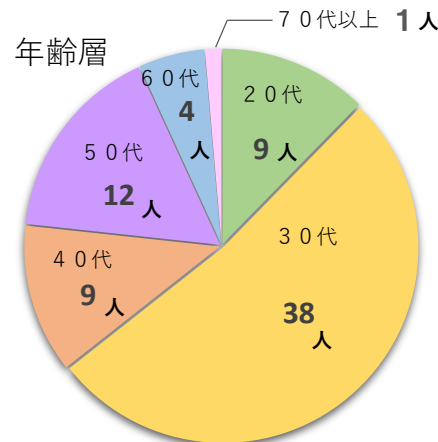

みずのまち保育園

日進市浅田町西前田
赤池駅 徒歩5分

忍者保育園

日進市梅森台
平針駅 徒歩20分

■従業員情報

男女比率

年齢層

子育て中の親御さんを応援しています