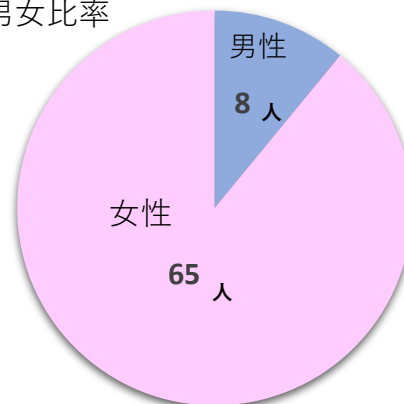

みずのまち保育園

日進市浅田町西前田
赤池駅 徒歩5分

忍者保育園

日進市梅森台
平針駅 徒歩20分

■従業員情報

男女比率

年齢層

子育て中の親御さんを応援しています