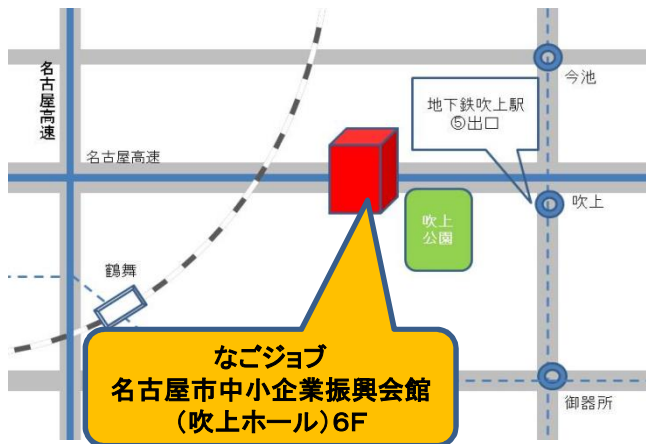

職業相談は、失業給付の求職活動実績にカウントされます。

求人検索機コーナーは4台

操作方法は職員が丁寧にご案内します。ハローワークの求人情報を閲覧したり、印刷して持ち帰ることもできます。

待合も広々！

窓口相談の順番をお待ちいただくスペースも広くご用意しています。

なごジョブへのアクセス

地下鉄吹上駅(⑤出口)から徒歩5分。
中小企業振興会館駐車場は有料(30分200円)です。

なごジョブ施設案内