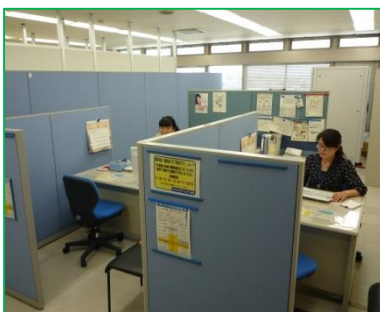

なごやジョブサポートセンター内 職業紹介支援室

略称：なごジョブ

就職を検討している方に対する効果的な就職支援を図るため、名古屋市が行うキャリアカウンセリング業務及び愛知労働局が行う職業相談・紹介業務を一体的に実施する施設です。

プライバシーに配慮した窓口

求人の応募状況の確認や求人内容へのご質問をお受けし、求人者に問い合わせたうえでご紹介します。事前に相談予約された方は30分程度の相談時間を確保します。

職業相談は、失業給付の求職活動実績にカウントされます。

求人検索機コーナーは4台

操作方法は職員が丁寧にご案内します。ハローワークの求人情報を閲覧したり、印刷して持ち帰ることもできます。

待合も広々！

窓口相談の順番をお待ちいただくスペースも広くご用意しています。

なごジョブへのアクセス

地下鉄吹上駅(⑤出口)から徒歩5分。
中小企業振興会館駐車場は有料(30分200円)です。

なごジョブ施設案内