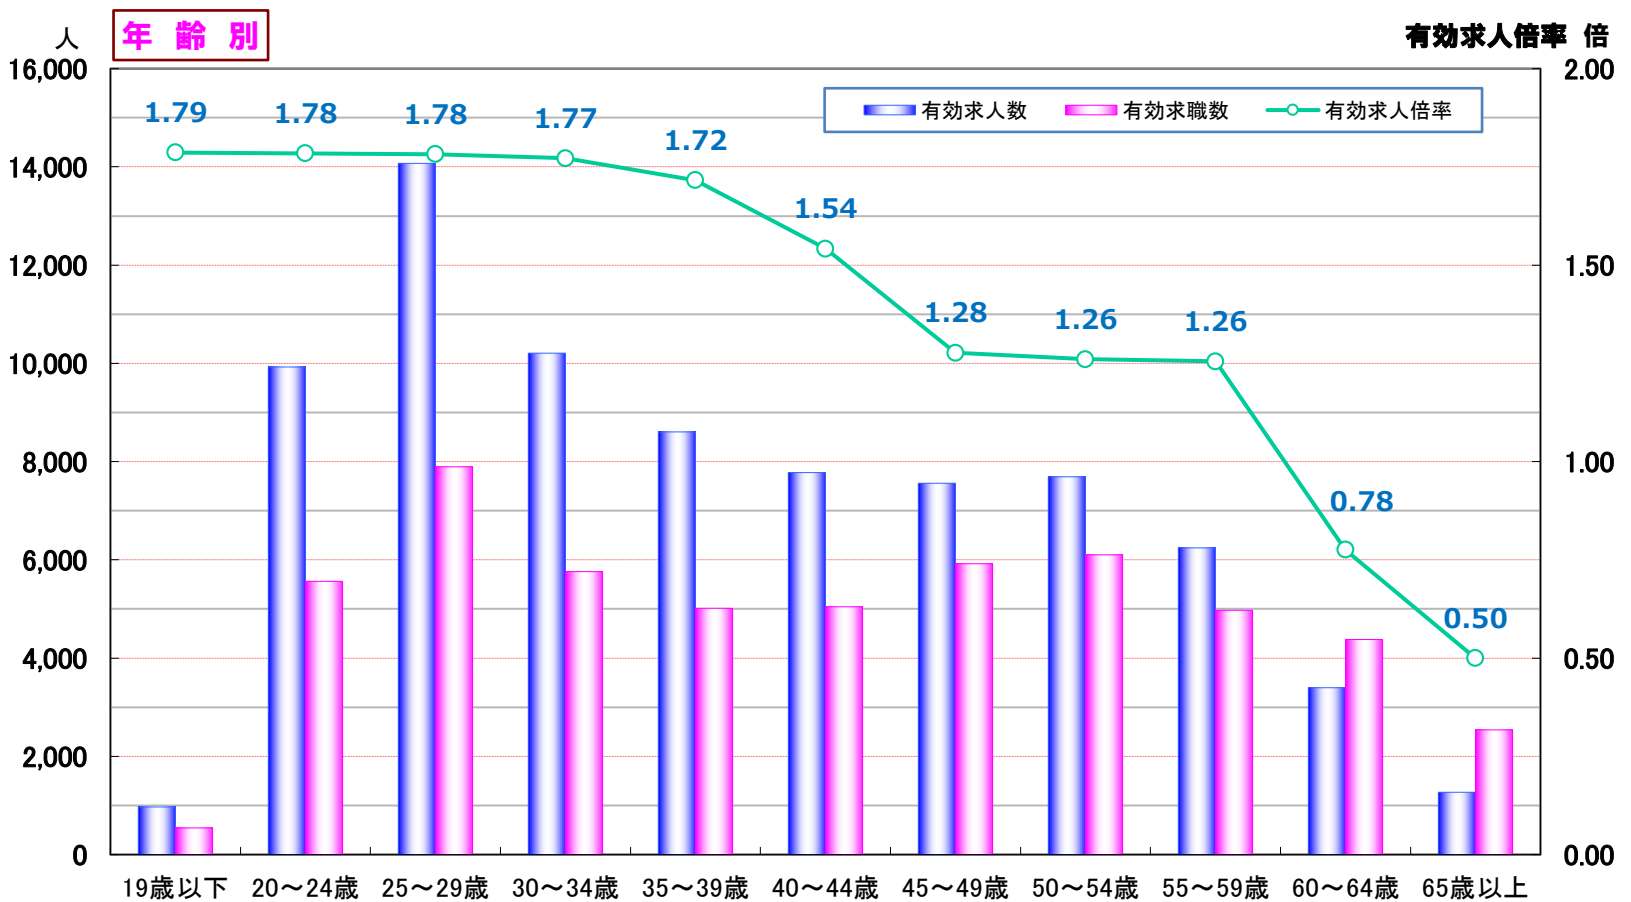

常用
フルタイム

職業別・年齢別 有効求人・求職状況 (令和5年1月内容)

* 職業別・年齢別とも、学卒・パート・臨時・季節を除く常用フルタイム。

職業別	管理	専門技術	事務	販売	サービス	保安	農林漁業	生産工程	輸送・機械運輸	建設	運搬清掃	分類不能	計
有効求人人数	458	18,696	6,394	8,039	11,956	2,787	212	11,604	7,522	5,664	4,388	0	77,720
有効求職数	293	7,535	13,357	2,956	3,588	288	314	6,449	2,254	662	5,148	10,892	53,736
有効求人倍率	1.56	2.48	0.48	2.72	3.33	9.68	0.68	1.80	3.34	8.56	0.85	-	1.45

年齢別	19歳以下	20～24歳	25～29歳	30～34歳	35～39歳	40～44歳	45～49歳	50～54歳	55～59歳	60～64歳	65歳以上	計
有効求人人数	970	9,927	14,072	10,208	8,605	7,777	7,560	7,691	6,244	3,397	1,269	77,720
有効求職数	543	5,563	7,895	5,761	5,014	5,045	5,921	6,102	4,974	4,379	2,539	53,736
有効求人倍率	1.79	1.78	1.78	1.77	1.72	1.54	1.28	1.26	1.26	0.78	0.50	1.45

※年齢別有効求人倍率は「就職機会積み上げ方式」で算出。(詳細は<https://www.mhlw.go.jp/toukei/itiran/roudou/koyou/ippan/detail/03.html>)

※「常用フルタイム」とは、「フルタイム」であって、雇用期間が「定めなし」又は「定めあり（4ヶ月以上）」の就業形態をいう。

常用 フルタイム

〈職業別・年齢別〉 求人・求職バランスシート

令和5年1月内容