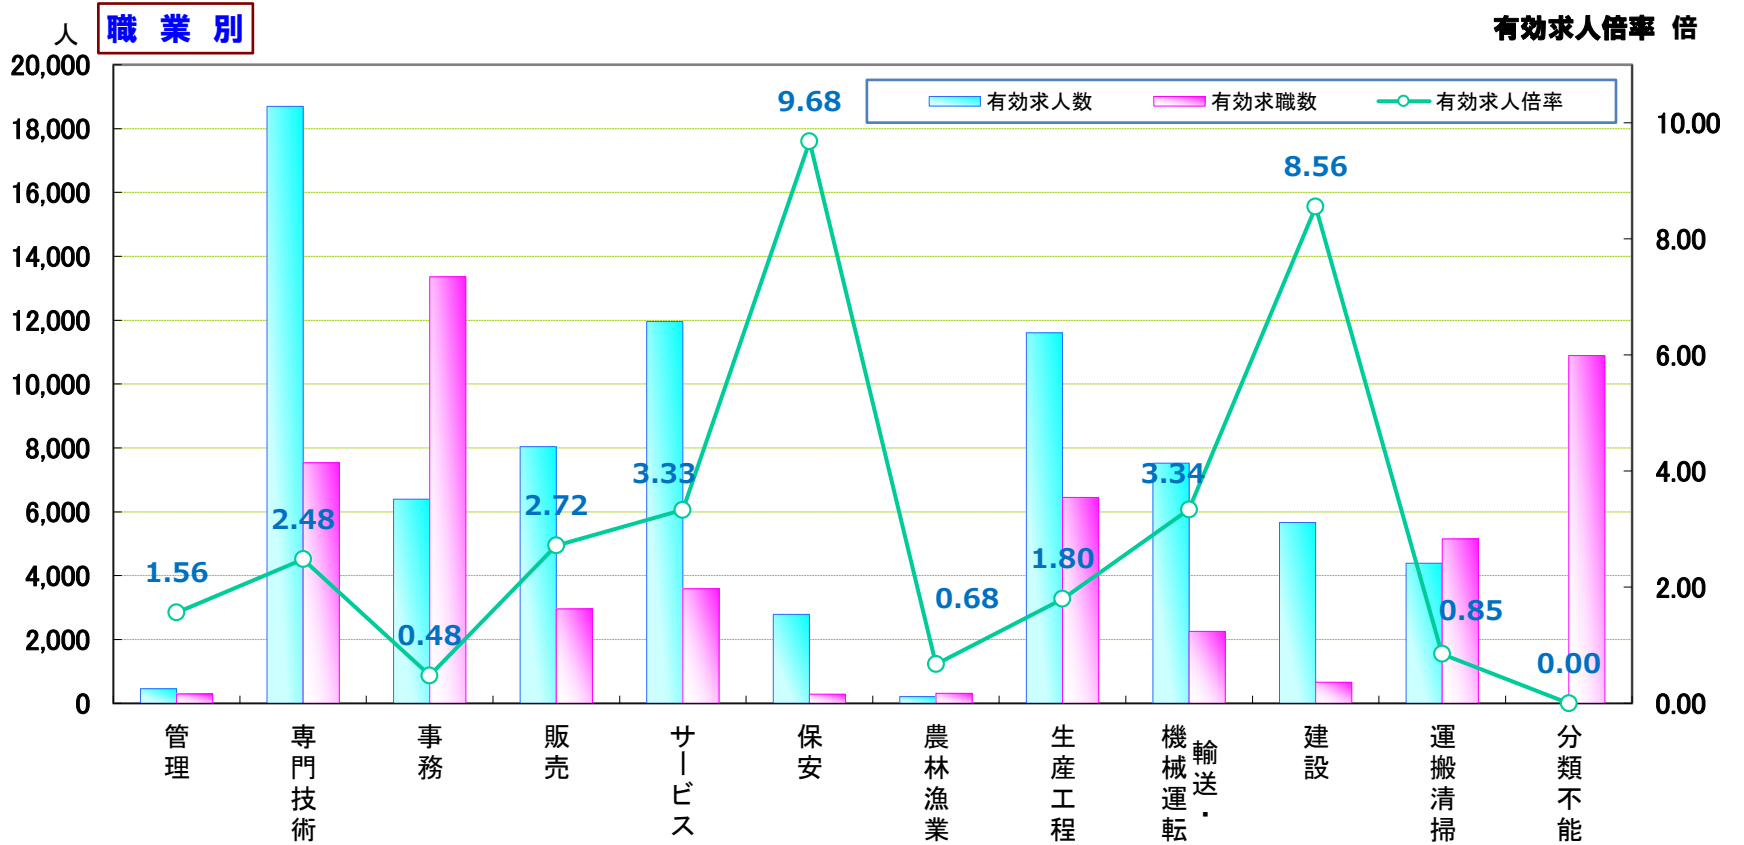

常用
フルタイム

職業別・年齢別 有効求人・求職状況 (令和5年1月内容)

* 職業別・年齢別とも、学卒・パート・臨時・季節を除く常用フルタイム。

職業別	管理	専門技術	事務	販売	サービス	保安	農林漁業	生産工程	輸送・機械運輸	建設	運搬清掃	分類不能	計
有効求人人数	458	18,696	6,394	8,039	11,956	2,787	212	11,604	7,522	5,664	4,388	0	77,720
有効求職数	293	7,535	13,357	2,956	3,588	288	314	6,449	2,254	662	5,148	10,892	53,736
有効求人倍率	1.56	2.48	0.48	2.72	3.33	9.68	0.68	1.80	3.34	8.56	0.85	-	1.45

年齢別	19歳以下	20～24歳	25～29歳	30～34歳	35～39歳	40～44歳	45～49歳	50～54歳	55～59歳	60～64歳	65歳以上	計
有効求人人数	970	9,927	14,072	10,208	8,605	7,777	7,560	7,691	6,244	3,397	1,269	77,720
有効求職数	543	5,563	7,895	5,761	5,014	5,045	5,921	6,102	4,974	4,379	2,539	53,736
有効求人倍率	1.79	1.78	1.78	1.77	1.72	1.54	1.28	1.26	1.26	0.78	0.50	1.45

※年齢別有効求人倍率は「就職機会積み上げ方式」で算出。(詳細は<https://www.mhlw.go.jp/toukei/itiran/roudou/koyou/ippan/detail/03.html>)

※「常用フルタイム」とは、「フルタイム」であって、雇用期間が「定めなし」又は「定めあり（4ヶ月以上）」の就業形態をいう。

常用 フルタイム

〈職業別・年齢別〉 求人・求職バランスシート

令和5年1月内容