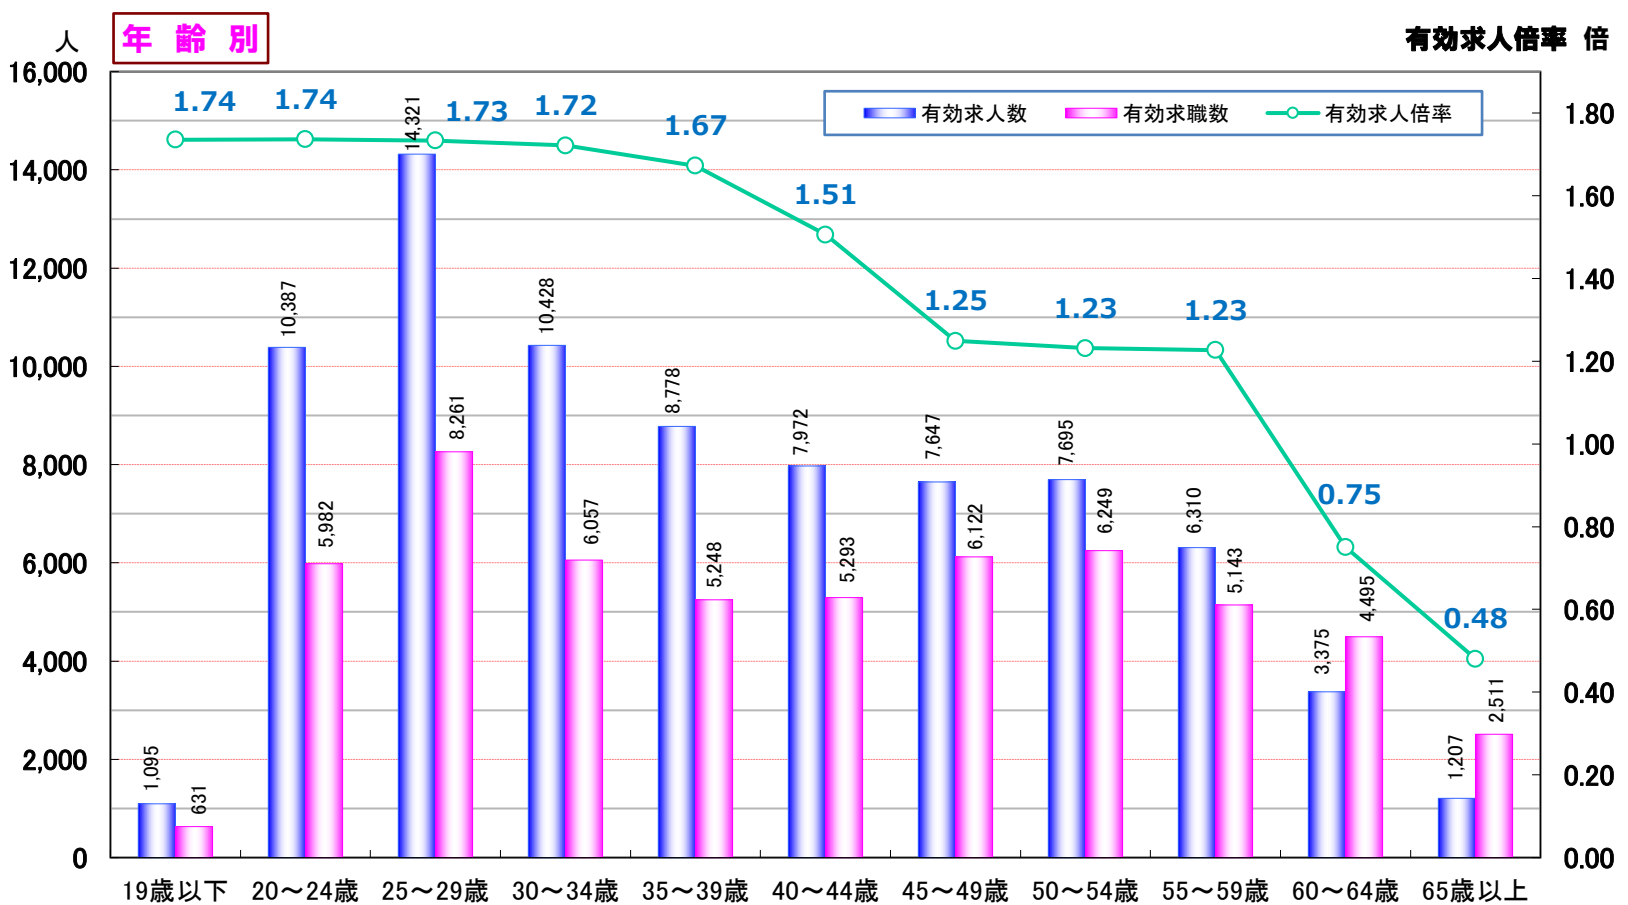

常用
フルタイム

職業別・年齢別 有効求人・求職状況 (令和4年11月内容)

* 職業別・年齢別とも、学卒・パート・臨時・季節を除く常用フルタイム。

職業別	管理	専門技術	事務	販売	サービス	保安	農林漁業	生産工程	輸送・ 機械運転	建設	運搬清掃	分類不能	計
有効求人人数	484	19,027	6,348	7,914	12,125	2,826	246	12,151	7,600	5,973	4,521	0	79,215
有効求職数	293	7,830	13,648	3,125	3,773	295	323	6,765	2,303	666	5,288	11,683	55,992
有効求人倍率	1.65	2.43	0.47	2.53	3.21	9.58	0.76	1.80	3.30	8.97	0.85	—	1.41

年齢別	19歳以下	20～24歳	25～29歳	30～34歳	35～39歳	40～44歳	45～49歳	50～54歳	55～59歳	60～64歳	65歳以上	計
有効求人人数	1,095	10,387	14,321	10,428	8,778	7,972	7,647	7,695	6,310	3,375	1,207	79,215
有効求職数	631	5,982	8,261	6,057	5,248	5,293	6,122	6,249	5,143	4,495	2,511	55,992
有効求人倍率	1.74	1.74	1.73	1.72	1.67	1.51	1.25	1.23	1.23	0.75	0.48	1.41

※年齢別有効求人倍率は「就職機会積み上げ方式」で算出。(詳細は<https://www.mhlw.go.jp/toukei/itiran/roudou/koyou/ippan/detail/03.html>)

※「常用フルタイム」とは、「フルタイム」であって、雇用期間が「定めなし」又は「定めあり(4ヶ月以上)」の就業形態をいう。

常用 フルタイム

〈職業別・年齢別〉 求人・求職バランスシート

令和4年11月内容