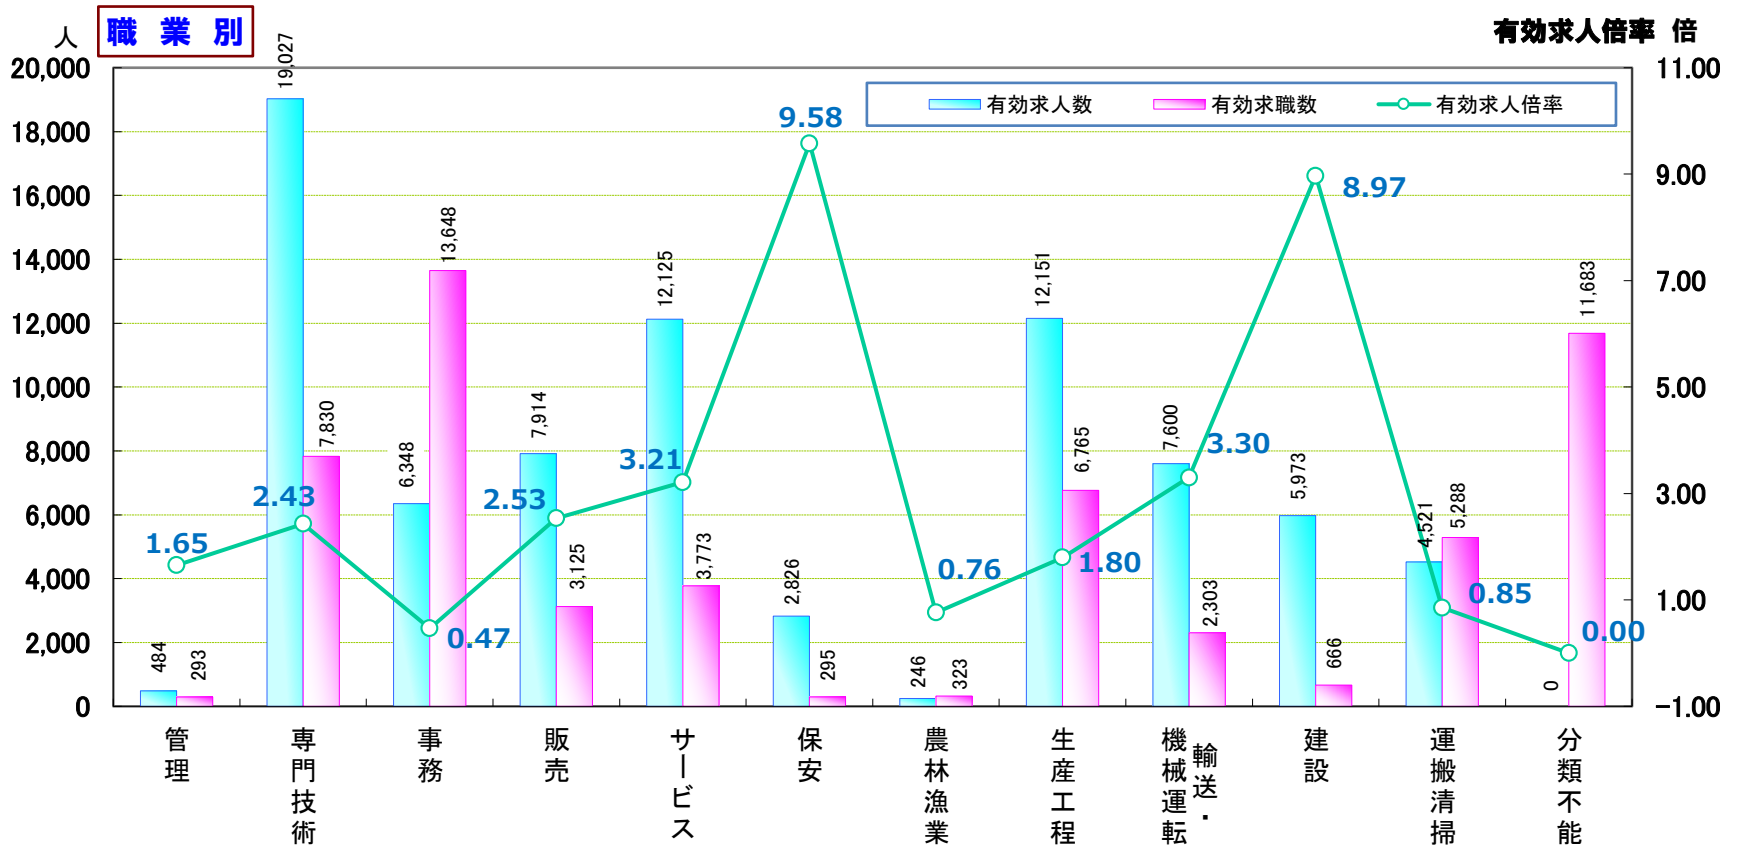

常用
フルタイム

職業別・年齢別 有効求人・求職状況 (令和4年11月内容)

* 職業別・年齢別とも、学卒・パート・臨時・季節を除く常用フルタイム。

職業別	管理	専門技術	事務	販売	サービス	保安	農林漁業	生産工程	輸送・ 機械運転	建設	運搬清掃	分類不能	計
有効求人人数	484	19,027	6,348	7,914	12,125	2,826	246	12,151	7,600	5,973	4,521	0	79,215
有効求職数	293	7,830	13,648	3,125	3,773	295	323	6,765	2,303	666	5,288	11,683	55,992
有効求人倍率	1.65	2.43	0.47	2.53	3.21	9.58	0.76	1.80	3.30	8.97	0.85	—	1.41

年齢別	19歳以下	20～24歳	25～29歳	30～34歳	35～39歳	40～44歳	45～49歳	50～54歳	55～59歳	60～64歳	65歳以上	計
有効求人人数	1,095	10,387	14,321	10,428	8,778	7,972	7,647	7,695	6,310	3,375	1,207	79,215
有効求職数	631	5,982	8,261	6,057	5,248	5,293	6,122	6,249	5,143	4,495	2,511	55,992
有効求人倍率	1.74	1.74	1.73	1.72	1.67	1.51	1.25	1.23	1.23	0.75	0.48	1.41

※年齢別有効求人倍率は「就職機会積み上げ方式」で算出。(詳細は<https://www.mhlw.go.jp/toukei/itiran/roudou/koyou/ippan/detail/03.html>)

※「常用フルタイム」とは、「フルタイム」であって、雇用期間が「定めなし」又は「定めあり(4ヶ月以上)」の就業形態をいう。

常用 フルタイム

〈職業別・年齢別〉 求人・求職バランスシート

令和4年11月内容