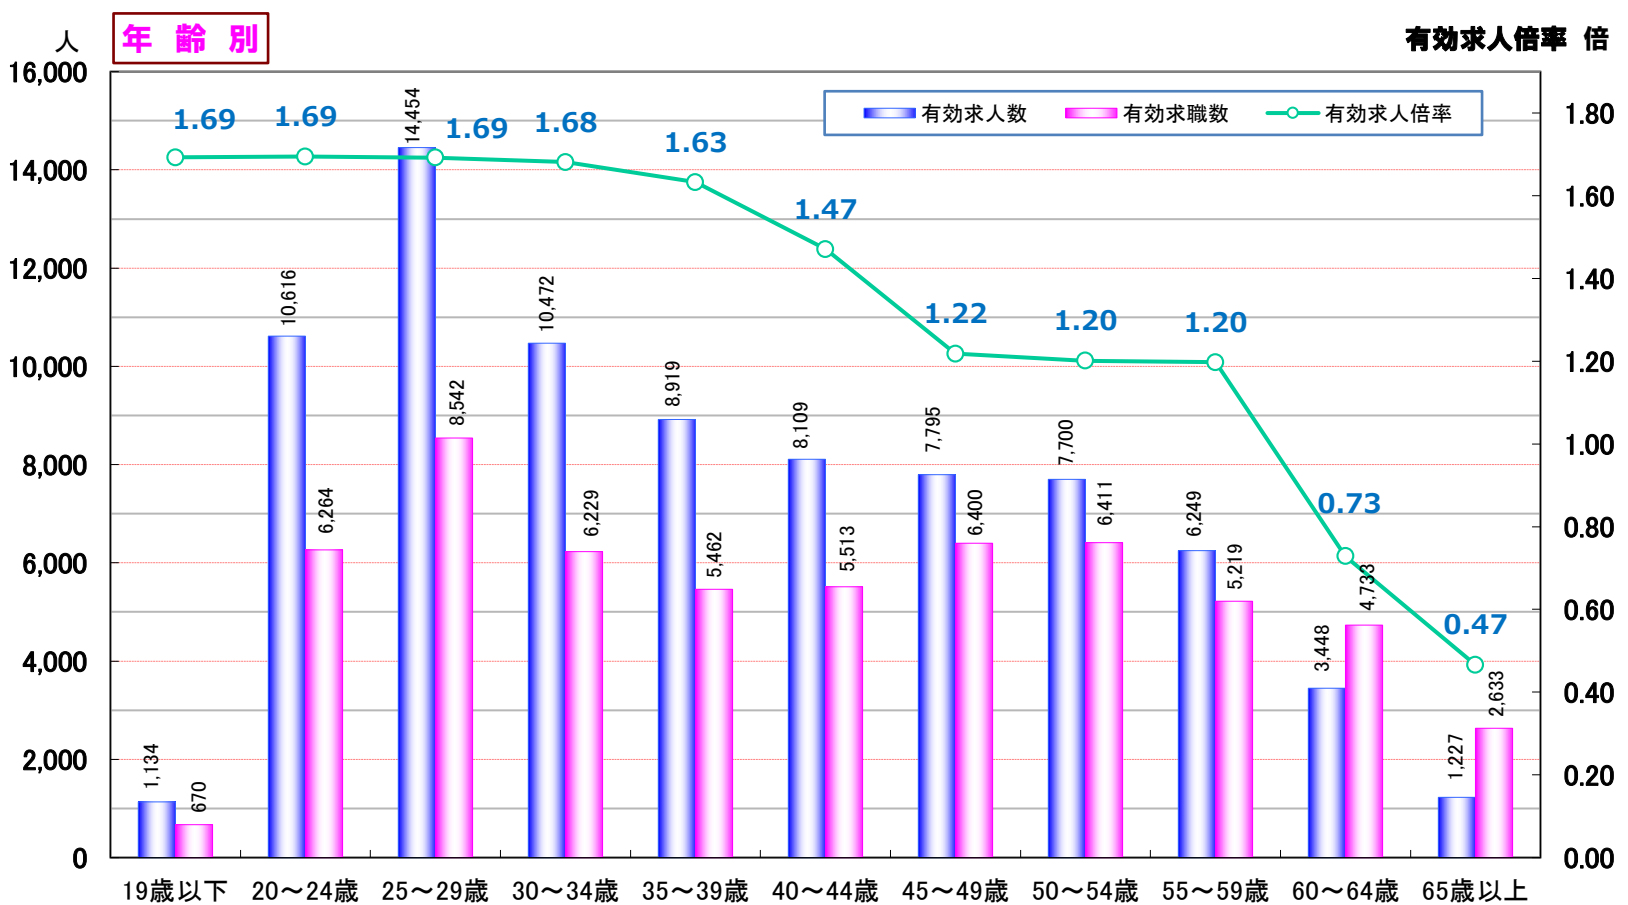

常用
フルタイム

職業別・年齢別 有効求人・求職状況 (令和4年10月内容)

* 職業別・年齢別とも、学卒・パート・臨時・季節を除く常用フルタイム。

職業別	管理	専門技術	事務	販売	サービス	保安	農林漁業	生産工程	輸送・ 機械運転	建設	運搬清掃	分類不能	計
有効求人人数	517	18,976	6,550	7,960	12,472	2,915	239	12,084	7,612	6,211	4,587	0	80,123
有効求職数	280	8,285	14,172	3,218	3,855	318	351	6,966	2,389	715	5,456	12,071	58,076
有効求人倍率	1.85	2.29	0.46	2.47	3.24	9.17	0.68	1.73	3.19	8.69	0.84	—	1.38

年齢別	19歳以下	20～24歳	25～29歳	30～34歳	35～39歳	40～44歳	45～49歳	50～54歳	55～59歳	60～64歳	65歳以上	計
有効求人人数	1,134	10,616	14,454	10,472	8,919	8,109	7,795	7,700	6,249	3,448	1,227	80,123
有効求職数	670	6,264	8,542	6,229	5,462	5,513	6,400	6,411	5,219	4,733	2,633	58,076
有効求人倍率	1.69	1.69	1.69	1.68	1.63	1.47	1.22	1.20	1.20	0.73	0.47	1.38

※年齢別有効求人倍率は「就職機会積み上げ方式」で算出。(詳細は<https://www.mhlw.go.jp/toukei/itiran/roudou/koyou/ippan/detail/03.html>)

※「常用フルタイム」とは、「フルタイム」であって、雇用期間が「定めなし」又は「定めあり(4ヶ月以上)」の就業形態をいう。

常用 フルタイム

〈職業別・年齢別〉求人・求職バランスシート

令和4年10月内容