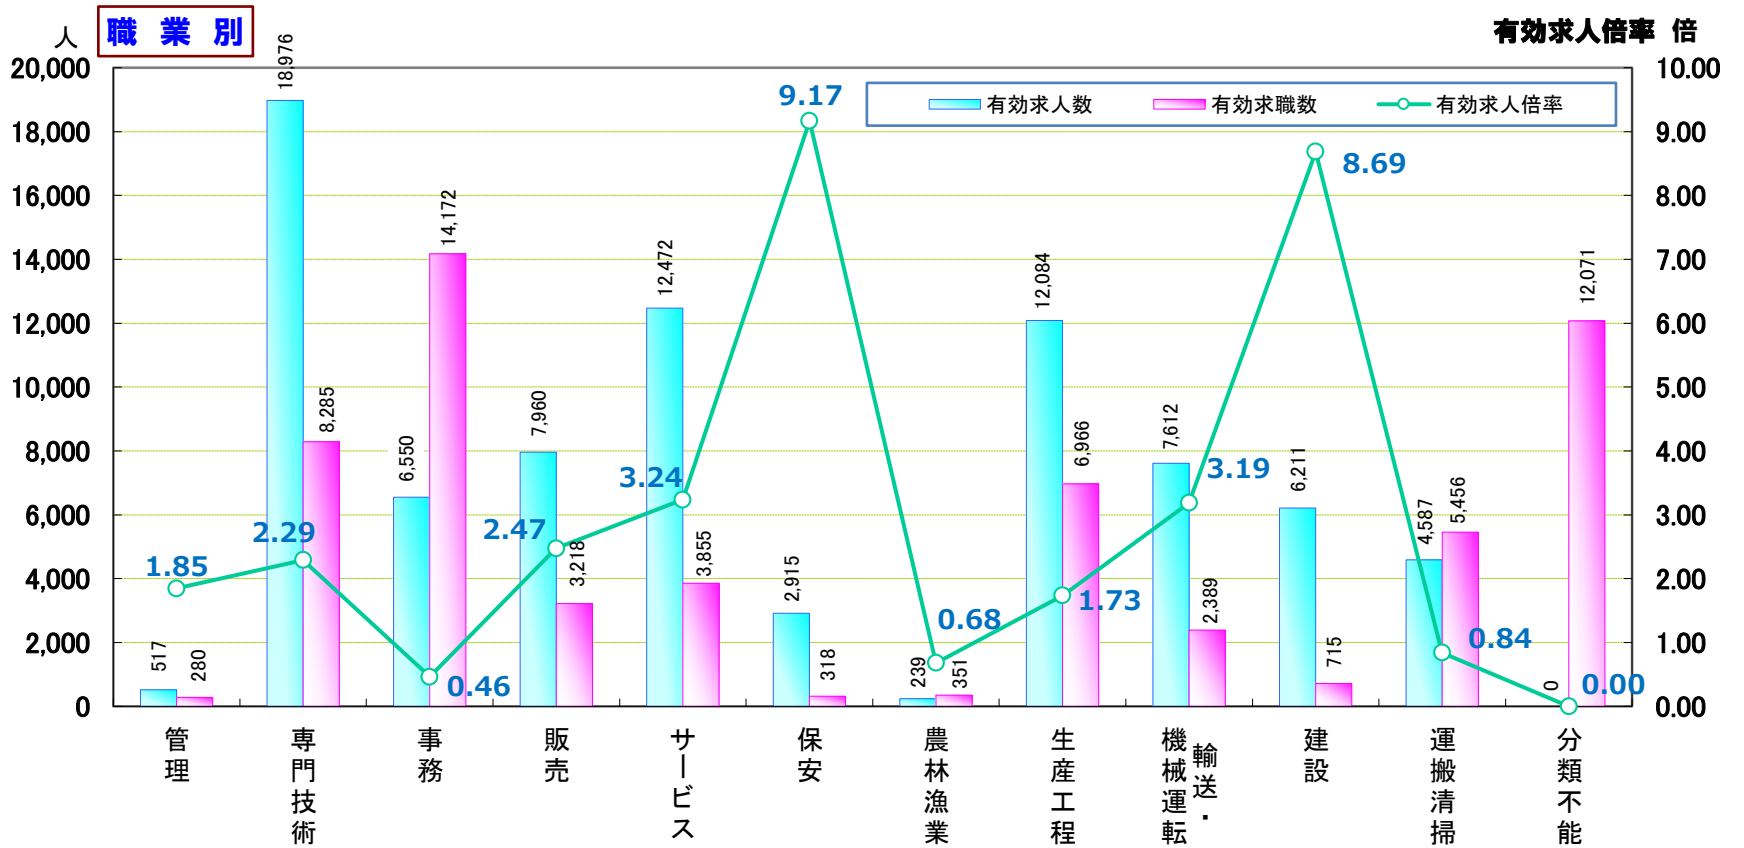

常用
フルタイム

職業別・年齢別 有効求人・求職状況 (令和4年10月内容)

* 職業別・年齢別とも、学卒・パート・臨時・季節を除く常用フルタイム。

職業別	管理	専門技術	事務	販売	サービス	保安	農林漁業	生産工程	輸送・ 機械運転	建設	運搬清掃	分類不能	計
有効求人人数	517	18,976	6,550	7,960	12,472	2,915	239	12,084	7,612	6,211	4,587	0	80,123
有効求職数	280	8,285	14,172	3,218	3,855	318	351	6,966	2,389	715	5,456	12,071	58,076
有効求人倍率	1.85	2.29	0.46	2.47	3.24	9.17	0.68	1.73	3.19	8.69	0.84	—	1.38

年齢別	19歳以下	20～24歳	25～29歳	30～34歳	35～39歳	40～44歳	45～49歳	50～54歳	55～59歳	60～64歳	65歳以上	計
有効求人人数	1,134	10,616	14,454	10,472	8,919	8,109	7,795	7,700	6,249	3,448	1,227	80,123
有効求職数	670	6,264	8,542	6,229	5,462	5,513	6,400	6,411	5,219	4,733	2,633	58,076
有効求人倍率	1.69	1.69	1.69	1.68	1.63	1.47	1.22	1.20	1.20	0.73	0.47	1.38

※年齢別有効求人倍率は「就職機会積み上げ方式」で算出。(詳細は<https://www.mhlw.go.jp/toukei/itiran/roudou/koyou/ippan/detail/03.html>)

※「常用フルタイム」とは、「フルタイム」であって、雇用期間が「定めなし」又は「定めあり(4ヶ月以上)」の就業形態をいう。

常用 フルタイム

〈職業別・年齢別〉求人・求職バランスシート

令和4年10月内容