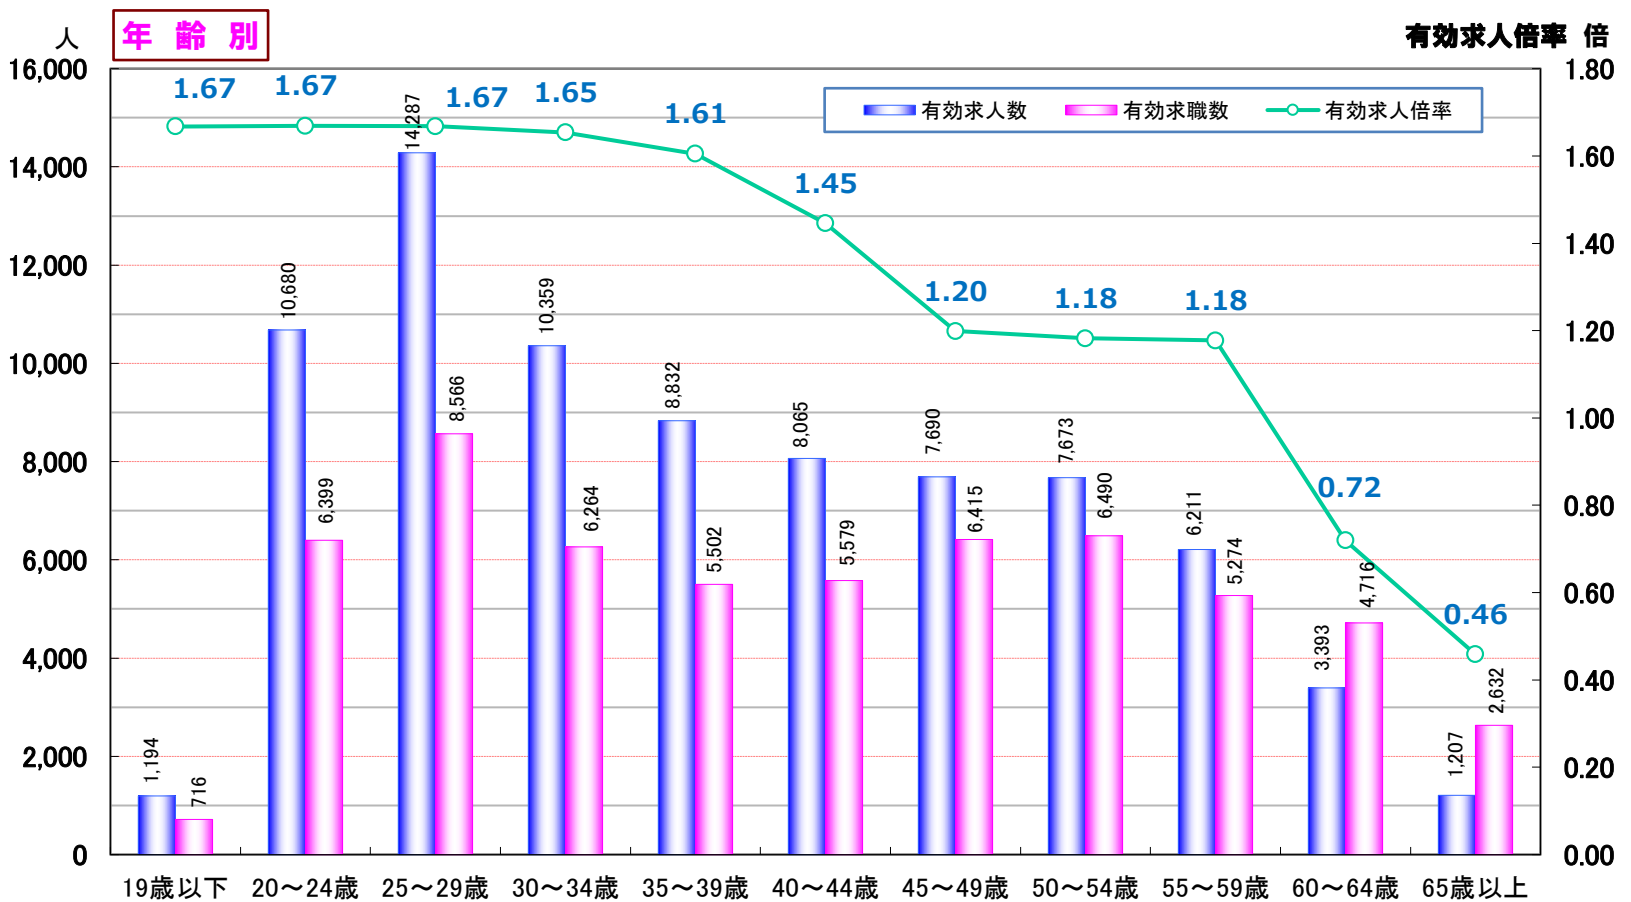

常用
フルタイム

職業別・年齢別 有効求人・求職状況 (令和4年9月内容)

* 職業別・年齢別とも、学卒・パート・臨時・季節を除く常用フルタイム。

職業別	管理	専門技術	事務	販売	サービス	保安	農林漁業	生産工程	輸送・ 機械運転	建設	運搬清掃	分類不能	計
有効求人人数	554	18,323	6,665	8,134	12,278	2,899	232	11,927	7,786	6,256	4,537	0	79,591
有効求職数	282	8,349	14,315	3,287	3,894	316	357	6,982	2,422	722	5,412	12,215	58,553
有効求人倍率	1.96	2.19	0.47	2.47	3.15	9.17	0.65	1.71	3.21	8.66	0.84	—	1.36

年齢別	19歳以下	20～24歳	25～29歳	30～34歳	35～39歳	40～44歳	45～49歳	50～54歳	55～59歳	60～64歳	65歳以上	計
有効求人人数	1,194	10,680	14,287	10,359	8,832	8,065	7,690	7,673	6,211	3,393	1,207	79,591
有効求職数	716	6,399	8,566	6,264	5,502	5,579	6,415	6,490	5,274	4,716	2,632	58,553
有効求人倍率	1.67	1.67	1.67	1.65	1.61	1.45	1.20	1.18	1.18	0.72	0.46	1.36

※年齢別有効求人倍率は「就職機会積み上げ方式」で算出。（詳細は<https://www.mhlw.go.jp/toukei/itiran/roudou/koyou/ippan/detail/03.html>）

※「常用フルタイム」とは、「フルタイム」であって、雇用期間が「定めなし」又は「定めあり（4ヶ月以上）」の就業形態をいう。

常用 フルタイム

〈職業別・年齢別〉 求人・求職バランスシート

令和4年9月内容