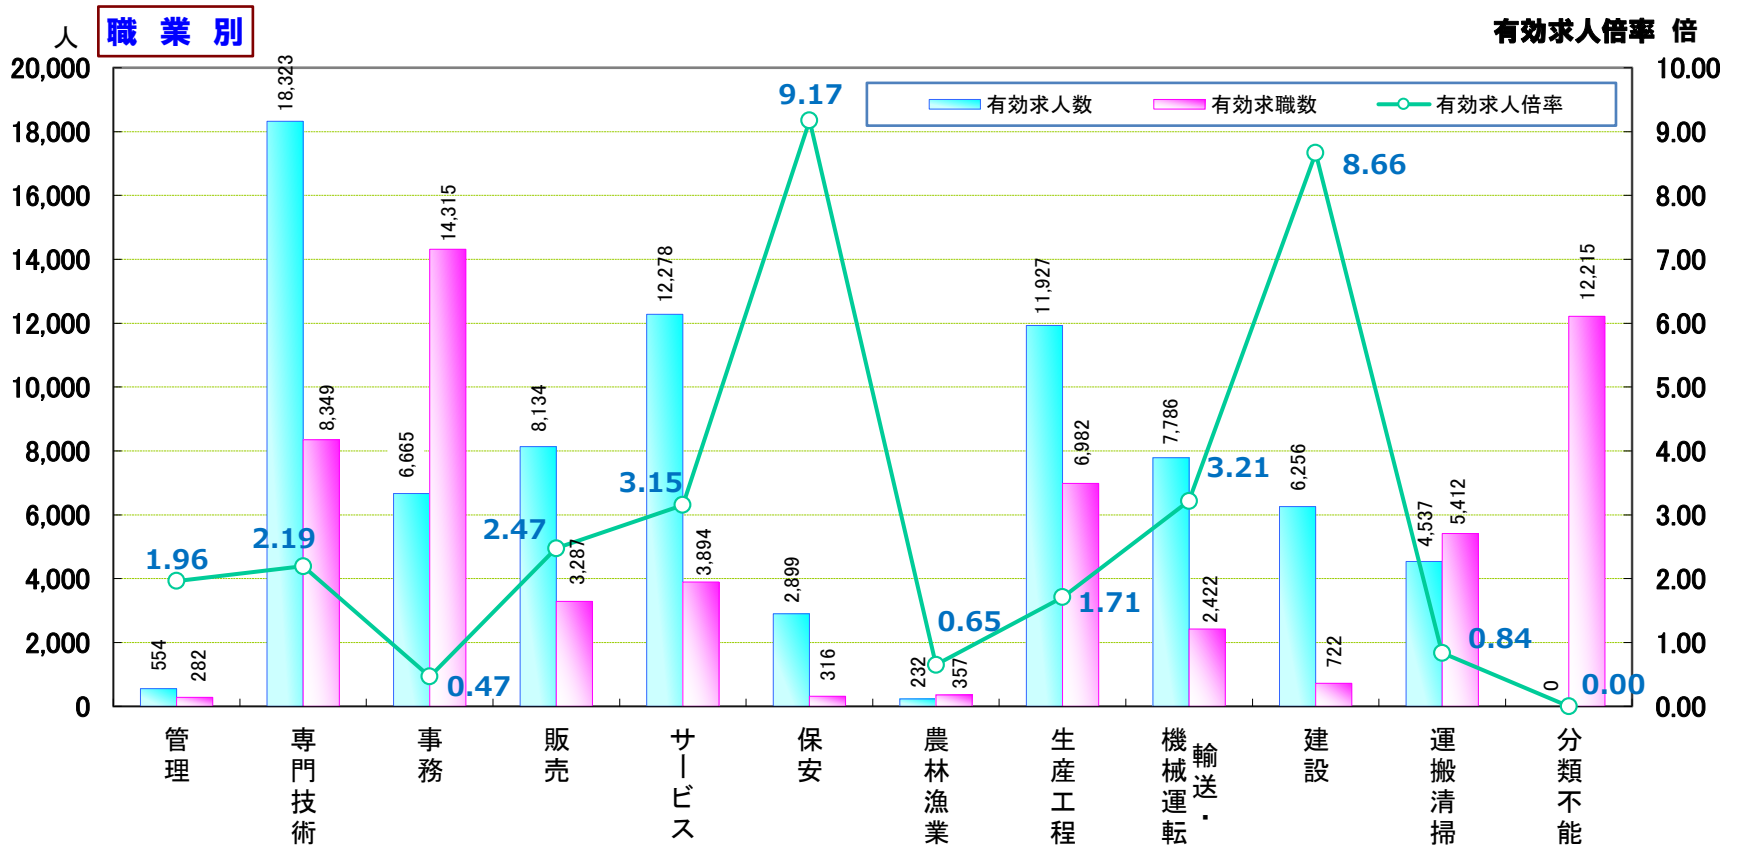

常用
フルタイム

職業別・年齢別 有効求人・求職状況 (令和4年9月内容)

* 職業別・年齢別とも、学卒・パート・臨時・季節を除く常用フルタイム。

職業別	管理	専門技術	事務	販売	サービス	保安	農林漁業	生産工程	輸送・ 機械運転	建設	運搬清掃	分類不能	計
有効求人人数	554	18,323	6,665	8,134	12,278	2,899	232	11,927	7,786	6,256	4,537	0	79,591
有効求職数	282	8,349	14,315	3,287	3,894	316	357	6,982	2,422	722	5,412	12,215	58,553
有効求人倍率	1.96	2.19	0.47	2.47	3.15	9.17	0.65	1.71	3.21	8.66	0.84	—	1.36

年齢別	19歳以下	20～24歳	25～29歳	30～34歳	35～39歳	40～44歳	45～49歳	50～54歳	55～59歳	60～64歳	65歳以上	計
有効求人人数	1,194	10,680	14,287	10,359	8,832	8,065	7,690	7,673	6,211	3,393	1,207	79,591
有効求職数	716	6,399	8,566	6,264	5,502	5,579	6,415	6,490	5,274	4,716	2,632	58,553
有効求人倍率	1.67	1.67	1.67	1.65	1.61	1.45	1.20	1.18	1.18	0.72	0.46	1.36

※年齢別有効求人倍率は「就職機会積み上げ方式」で算出。（詳細は<https://www.mhlw.go.jp/toukei/itiran/roudou/koyou/ippan/detail/03.html>）

※「常用フルタイム」とは、「フルタイム」であって、雇用期間が「定めなし」又は「定めあり（4ヶ月以上）」の就業形態をいう。

常用 フルタイム

〈職業別・年齢別〉 求人・求職バランスシート

令和4年9月内容