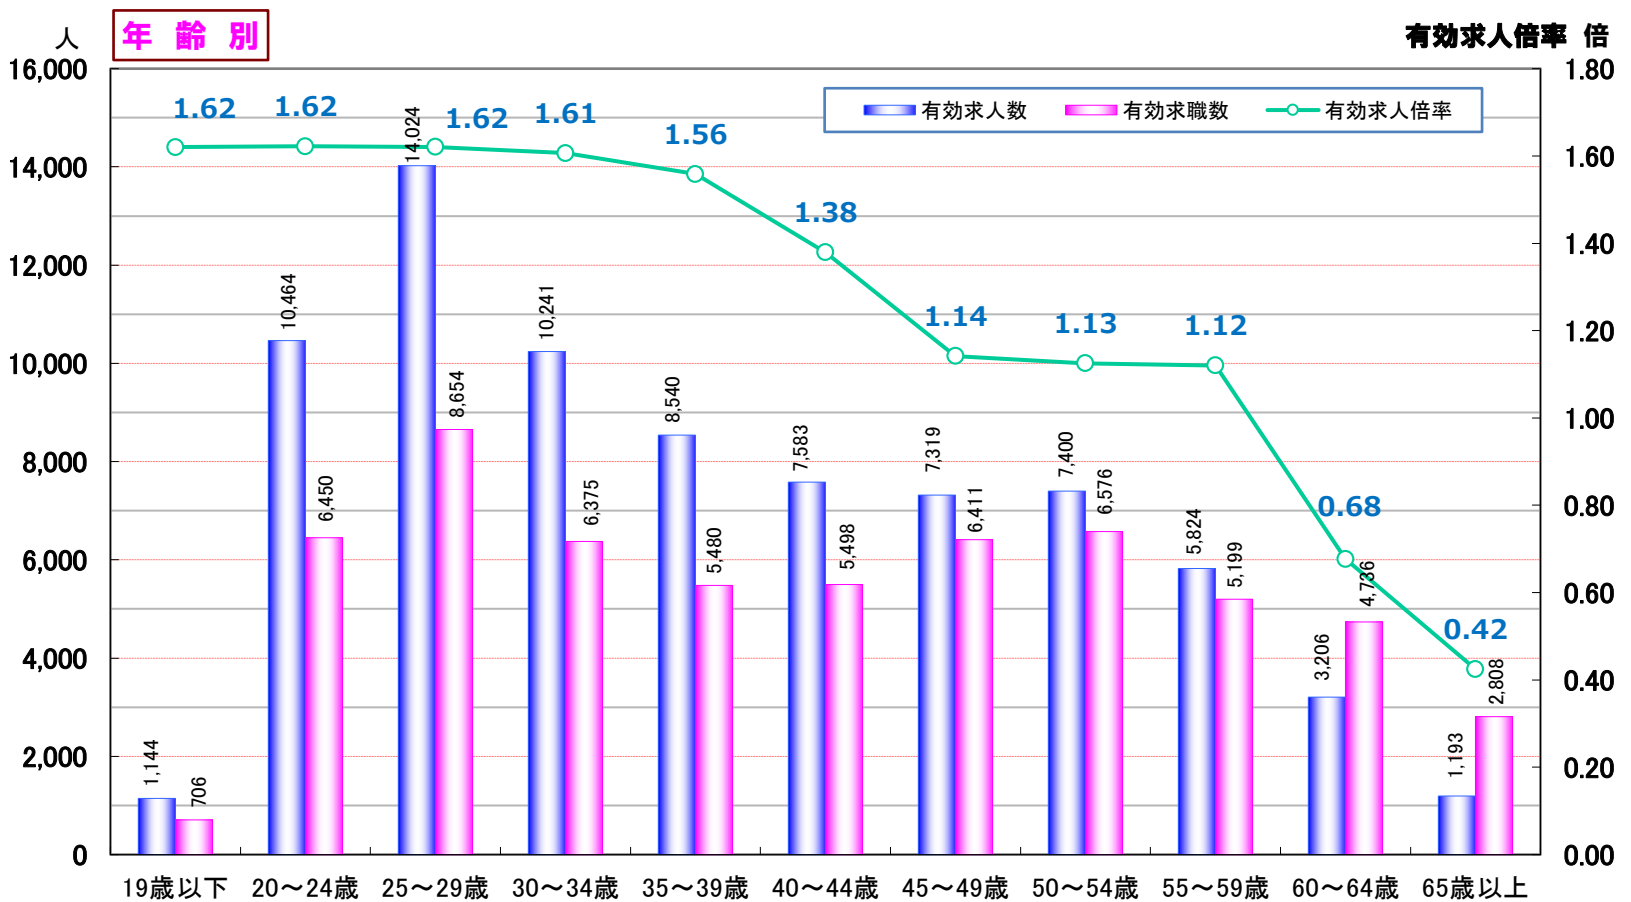

常用
フルタイム

職業別・年齢別 有効求人・求職状況 (令和4年7月内容)

* 職業別・年齢別とも、学卒・パート・臨時・季節を除く常用フルタイム。

職業別	管理	専門技術	事務	販売	サービス	保安	農林漁業	生産工程	輸送・ 機械運転	建設	運搬清掃	分類不能	計
有効求人人数	461	17,705	6,424	7,924	11,659	2,838	238	11,722	7,546	6,060	4,361	0	76,938
有効求職数	286	8,329	14,509	3,220	3,797	324	337	6,860	2,468	723	5,429	12,611	58,893
有効求人倍率	1.61	2.13	0.44	2.46	3.07	8.76	0.71	1.71	3.06	8.38	0.80	—	1.31

年齢別	19歳以下	20~24歳	25~29歳	30~34歳	35~39歳	40~44歳	45~49歳	50~54歳	55~59歳	60~64歳	65歳以上	計
有効求人人数	1,144	10,464	14,024	10,241	8,540	7,583	7,319	7,400	5,824	3,206	1,193	76,938
有効求職数	706	6,450	8,654	6,375	5,480	5,498	6,411	6,576	5,199	4,736	2,808	58,893
有効求人倍率	1.62	1.62	1.62	1.61	1.56	1.38	1.14	1.13	1.12	0.68	0.42	1.31

※年齢別有効求人倍率は「就職機会積み上げ方式」で算出。(詳細は<https://www.mhlw.go.jp/toukei/itiran/roudou/koyou/ippan/detail/03.html>)

※「常用フルタイム」とは、「フルタイム」であって、雇用期間が「定めなし」又は「定めあり(4ヶ月以上)」の就業形態をいう。

常用 フルタイム

〈職業別・年齢別〉求人・求職バランスシート

令和4年7月内容