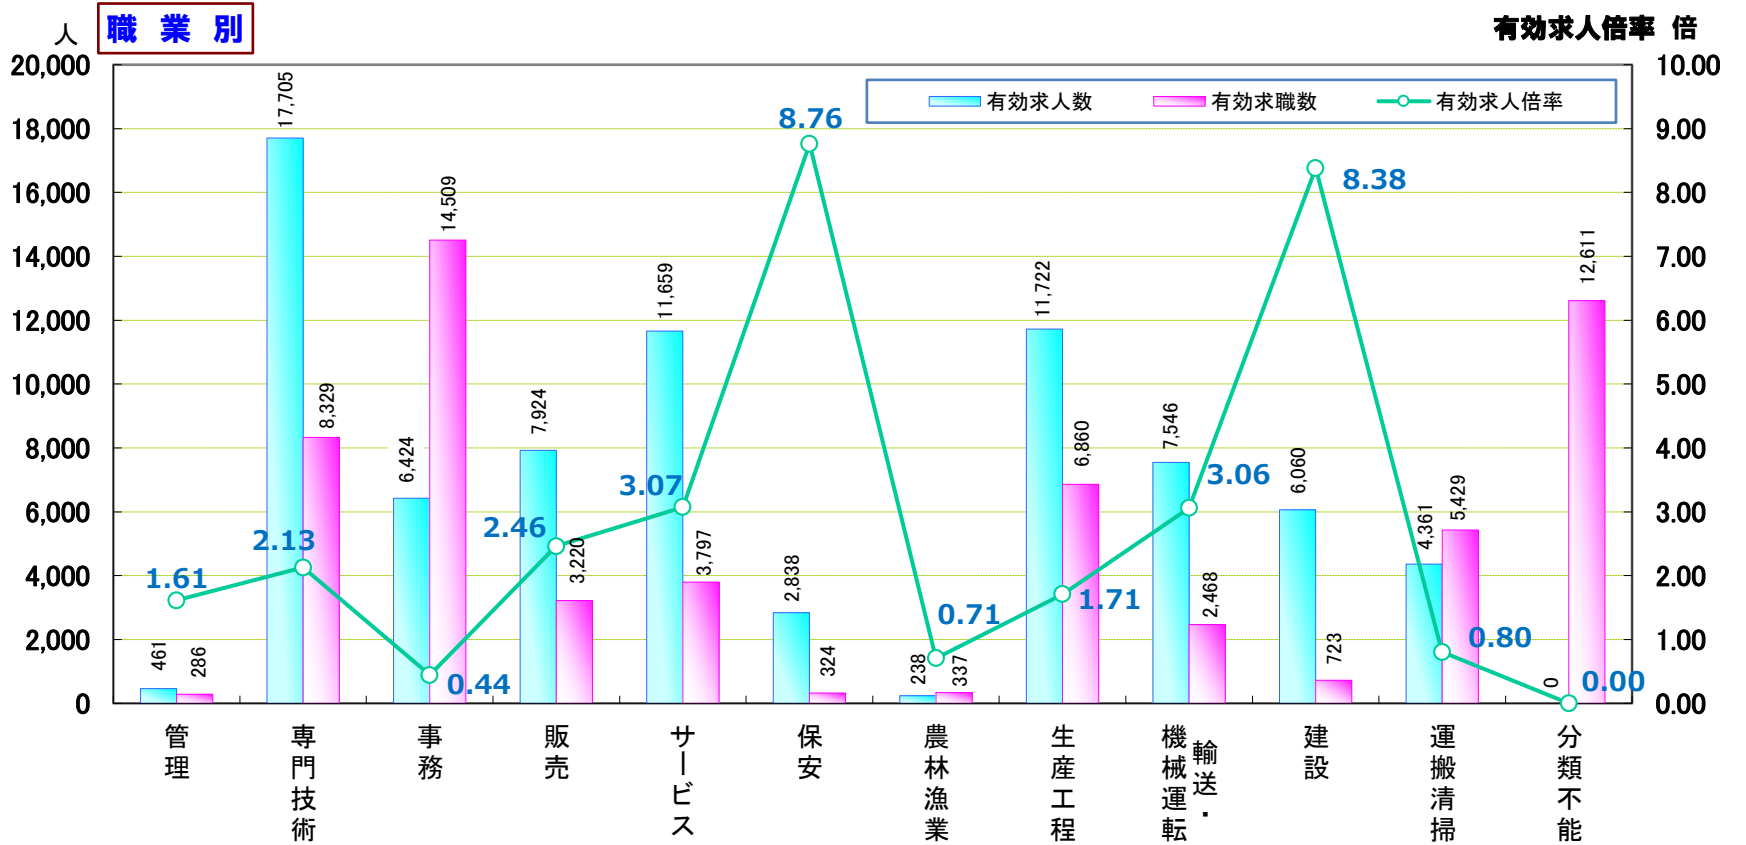

常用
フルタイム

職業別・年齢別 有効求人・求職状況 (令和4年7月内容)

* 職業別・年齢別とも、学卒・パート・臨時・季節を除く常用フルタイム。

職業別	管理	専門技術	事務	販売	サービス	保安	農林漁業	生産工程	輸送・ 機械運転	建設	運搬清掃	分類不能	計
有効求人人数	461	17,705	6,424	7,924	11,659	2,838	238	11,722	7,546	6,060	4,361	0	76,938
有効求職数	286	8,329	14,509	3,220	3,797	324	337	6,860	2,468	723	5,429	12,611	58,893
有効求人倍率	1.61	2.13	0.44	2.46	3.07	8.76	0.71	1.71	3.06	8.38	0.80	—	1.31

年齢別	19歳以下	20~24歳	25~29歳	30~34歳	35~39歳	40~44歳	45~49歳	50~54歳	55~59歳	60~64歳	65歳以上	計
有効求人人数	1,144	10,464	14,024	10,241	8,540	7,583	7,319	7,400	5,824	3,206	1,193	76,938
有効求職数	706	6,450	8,654	6,375	5,480	5,498	6,411	6,576	5,199	4,736	2,808	58,893
有効求人倍率	1.62	1.62	1.62	1.61	1.56	1.38	1.14	1.13	1.12	0.68	0.42	1.31

※年齢別有効求人倍率は「就職機会積み上げ方式」で算出。(詳細は<https://www.mhlw.go.jp/toukei/itiran/roudou/koyou/ippan/detail/03.html>)

※「常用フルタイム」とは、「フルタイム」であって、雇用期間が「定めなし」又は「定めあり(4ヶ月以上)」の就業形態をいう。

常用 フルタイム

〈職業別・年齢別〉求人・求職バランスシート

令和4年7月内容

年齢別 職業別	有効求人数	有効求職者数							有効求人 倍率
		合計	24歳以下	25～34歳	35～44歳	45～54歳	55～64歳	65歳以上	
合計	76,938	58,893	7,156	15,029	10,978	12,987	9,935	2,808	1.31
管理的職業	461	286	31	45	26	69	90	25	1.61
専門的・ 技術的職業	17,705	8,329	921	2,780	1,537	1,562	1,220	309	2.13
事務的職業	6,424	14,509	1,840	4,137	2,697	3,215	2,107	513	0.44
販売の職業	7,924	3,220	377	798	535	746	633	131	2.46
サービスの 職業	11,659	3,797	504	810	723	930	645	185	3.07
保安の職業	2,838	324	10	27	29	64	124	70	8.76
農林漁業の 職業	238	337	42	59	64	54	91	27	0.71
生産工程の 職業	11,722	6,860	713	1,669	1,686	1,610	976	206	1.71
輸送・機械 運転の職業	7,546	2,468	75	201	371	768	750	303	3.06
建設・採掘 の職業	6,060	723	89	113	137	168	141	75	8.38
運搬・清掃等 の職業	4,361	5,429	500	812	949	1,423	1,270	475	0.80
分類不能の 職業	0	12,611	2,054	3,578	2,224	2,378	1,888	489	—