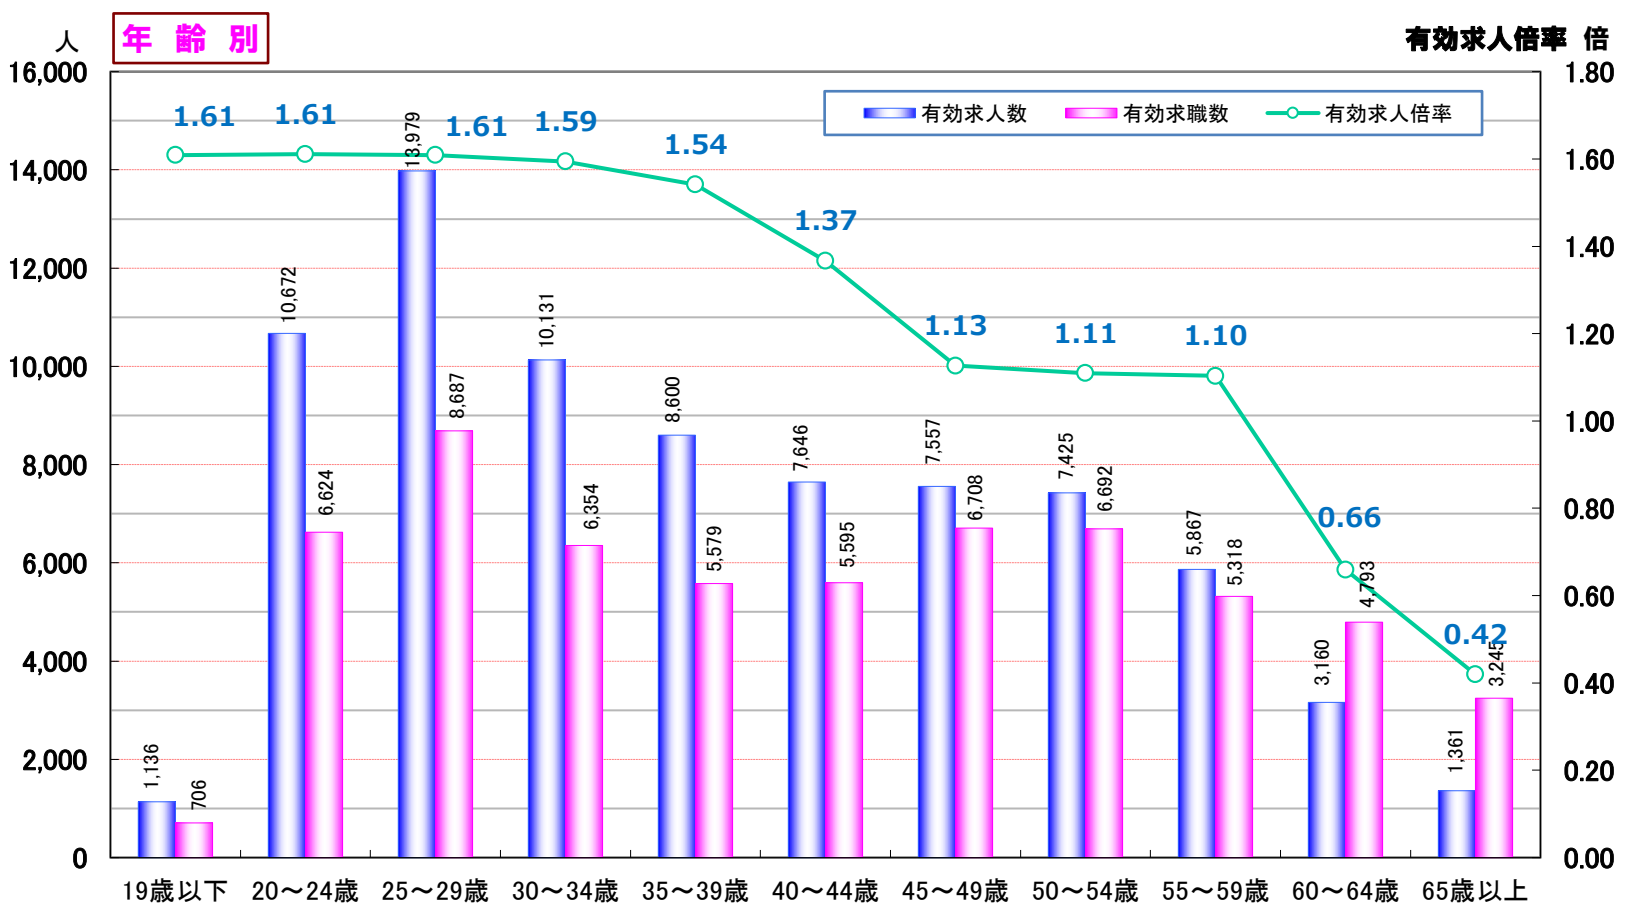

常用
フルタイム

職業別・年齢別 有効求人・求職状況 (令和4年6月内容)

* 職業別・年齢別とも、学卒・パート・臨時・季節を除く常用フルタイム。

職業別	管理	専門技術	事務	販売	サービス	保安	農林漁業	生産工程	輸送・ 機械運転	建設	運搬清掃	分類不能	計
有効求人人数	430	18,008	6,486	7,972	12,249	2,908	248	11,525	7,119	6,192	4,397	0	77,534
有効求職数	299	8,568	14,894	3,312	3,948	343	329	6,874	2,492	768	5,545	12,929	60,301
有効求人倍率	1.44	2.10	0.44	2.41	3.10	8.48	0.75	1.68	2.86	8.06	0.79	—	1.29

年齢別	19歳以下	20~24歳	25~29歳	30~34歳	35~39歳	40~44歳	45~49歳	50~54歳	55~59歳	60~64歳	65歳以上	計
有効求人人数	1,136	10,672	13,979	10,131	8,600	7,646	7,557	7,425	5,867	3,160	1,361	77,534
有効求職数	706	6,624	8,687	6,354	5,579	5,595	6,708	6,692	5,318	4,793	3,245	60,301
有効求人倍率	1.61	1.61	1.61	1.59	1.54	1.37	1.13	1.11	1.10	0.66	0.42	1.29

※年齢別有効求人倍率は「就職機会積み上げ方式」で算出。(詳細は<https://www.mhlw.go.jp/toukei/itiran/roudou/koyou/ippan/detail/03.html>)

※「常用フルタイム」とは、「フルタイム」であって、雇用期間が「定めなし」又は「定めあり(4ヶ月以上)」の就業形態をいう。

常用 フルタイム

〈職業別・年齢別〉 求人・求職バランスシート

令和4年6月内容