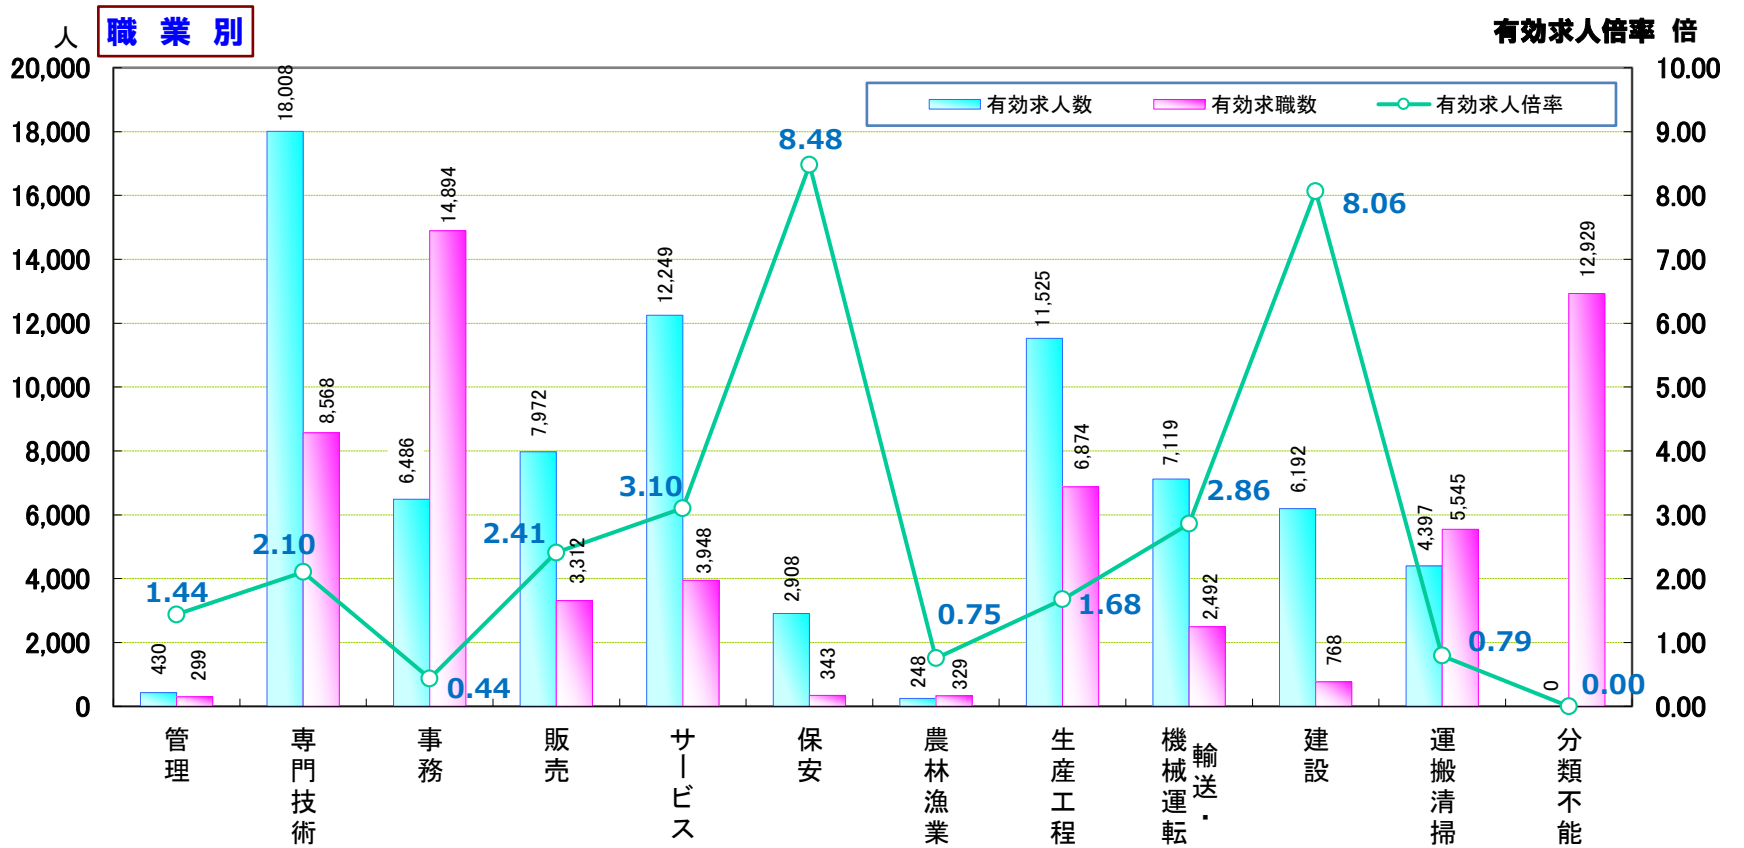

常用
フルタイム

職業別・年齢別 有効求人・求職状況 (令和4年6月内容)

* 職業別・年齢別とも、学卒・パート・臨時・季節を除く常用フルタイム。

職業別	管理	専門技術	事務	販売	サービス	保安	農林漁業	生産工程	輸送・ 機械運転	建設	運搬清掃	分類不能	計
有効求人人数	430	18,008	6,486	7,972	12,249	2,908	248	11,525	7,119	6,192	4,397	0	77,534
有効求職数	299	8,568	14,894	3,312	3,948	343	329	6,874	2,492	768	5,545	12,929	60,301
有効求人倍率	1.44	2.10	0.44	2.41	3.10	8.48	0.75	1.68	2.86	8.06	0.79	—	1.29

年齢別	19歳以下	20~24歳	25~29歳	30~34歳	35~39歳	40~44歳	45~49歳	50~54歳	55~59歳	60~64歳	65歳以上	計
有効求人人数	1,136	10,672	13,979	10,131	8,600	7,646	7,557	7,425	5,867	3,160	1,361	77,534
有効求職数	706	6,624	8,687	6,354	5,579	5,595	6,708	6,692	5,318	4,793	3,245	60,301
有効求人倍率	1.61	1.61	1.61	1.59	1.54	1.37	1.13	1.11	1.10	0.66	0.42	1.29

※年齢別有効求人倍率は「就職機会積み上げ方式」で算出。(詳細は<https://www.mhlw.go.jp/toukei/itiran/roudou/koyou/ippan/detail/03.html>)

※「常用フルタイム」とは、「フルタイム」であって、雇用期間が「定めなし」又は「定めあり(4ヶ月以上)」の就業形態をいう。

常用 フルタイム

〈職業別・年齢別〉 求人・求職バランスシート

令和4年6月内容