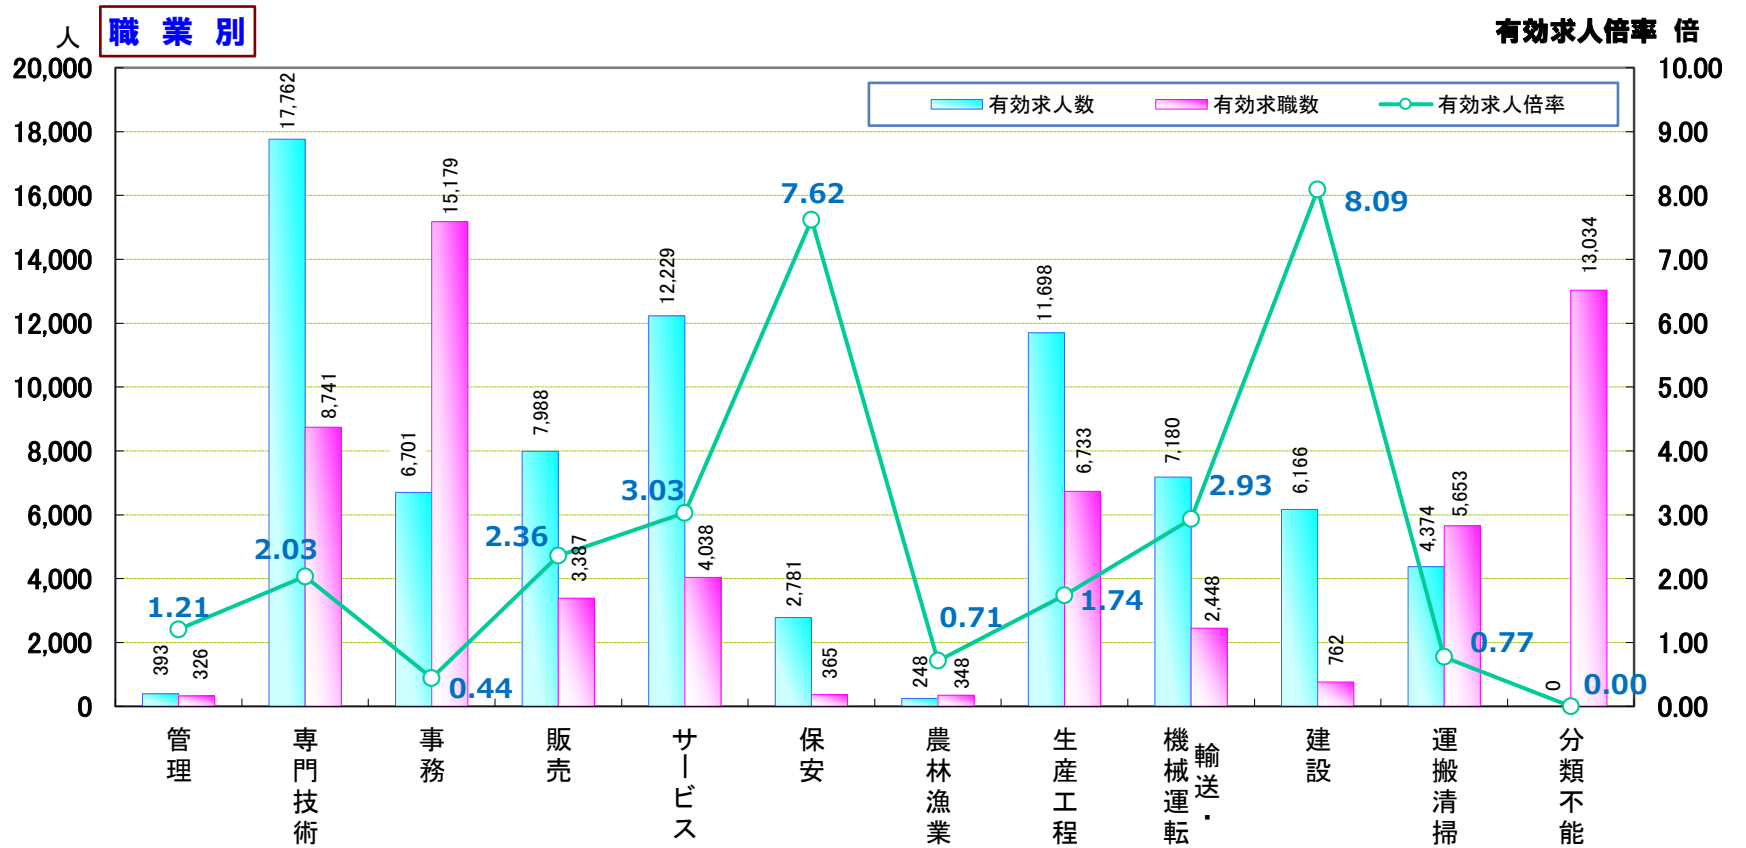

常用
フルタイム

職業別・年齢別 有効求人・求職状況 (令和4年5月内容)

* 職業別・年齢別とも、学卒・パート・臨時・季節を除く常用フルタイム。

職業別	管理	専門技術	事務	販売	サービス	保安	農林漁業	生産工程	輸送・ 機械運転	建設	運搬清掃	分類不能	計
有効求人人数	393	17,762	6,701	7,988	12,229	2,781	248	11,698	7,180	6,166	4,374	0	77,520
有効求職数	326	8,741	15,179	3,387	4,038	365	348	6,733	2,448	762	5,653	13,034	61,014
有効求人倍率	1.21	2.03	0.44	2.36	3.03	7.62	0.71	1.74	2.93	8.09	0.77	—	1.27

年齢別	19歳以下	20～24歳	25～29歳	30～34歳	35～39歳	40～44歳	45～49歳	50～54歳	55～59歳	60～64歳	65歳以上	計
有効求人人数	1,131	10,938	13,996	9,857	8,473	7,635	7,523	7,460	5,868	3,227	1,412	77,520
有効求職数	709	6,848	8,771	6,237	5,546	5,666	6,759	6,802	5,381	4,916	3,379	61,014
有効求人倍率	1.60	1.60	1.60	1.58	1.53	1.35	1.11	1.10	1.09	0.66	0.42	1.27

※年齢別有効求人倍率は「就職機会積み上げ方式」で算出。(詳細は<https://www.mhlw.go.jp/toukei/itiran/roudou/koyou/ippan/detail/03.html>)

※「常用フルタイム」とは、「フルタイム」であって、雇用期間が「定めなし」又は「定めあり(4ヶ月以上)」の就業形態をいう。

常用 フルタイム

〈職業別・年齢別〉 求人・求職バランスシート

令和4年5月内容