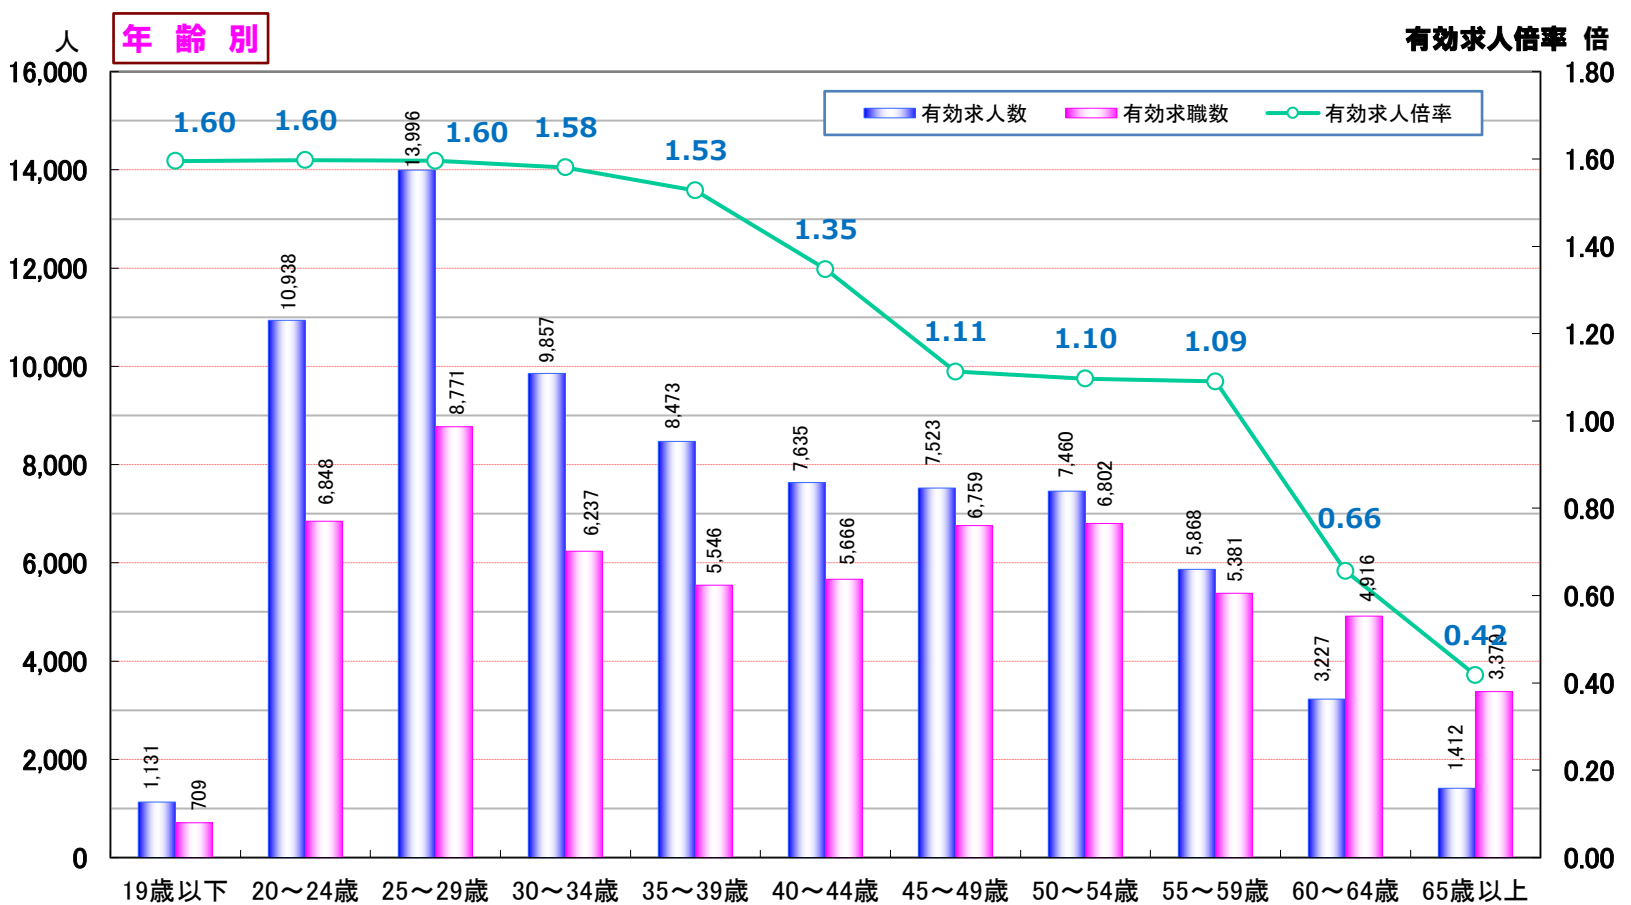

常用
フルタイム

職業別・年齢別 有効求人・求職状況 (令和4年5月内容)

* 職業別・年齢別とも、学卒・パート・臨時・季節を除く常用フルタイム。

職業別	管理	専門技術	事務	販売	サービス	保安	農林漁業	生産工程	輸送・ 機械運転	建設	運搬清掃	分類不能	計
有効求人人数	393	17,762	6,701	7,988	12,229	2,781	248	11,698	7,180	6,166	4,374	0	77,520
有効求職数	326	8,741	15,179	3,387	4,038	365	348	6,733	2,448	762	5,653	13,034	61,014
有効求人倍率	1.21	2.03	0.44	2.36	3.03	7.62	0.71	1.74	2.93	8.09	0.77	—	1.27

年齢別	19歳以下	20～24歳	25～29歳	30～34歳	35～39歳	40～44歳	45～49歳	50～54歳	55～59歳	60～64歳	65歳以上	計
有効求人人数	1,131	10,938	13,996	9,857	8,473	7,635	7,523	7,460	5,868	3,227	1,412	77,520
有効求職数	709	6,848	8,771	6,237	5,546	5,666	6,759	6,802	5,381	4,916	3,379	61,014
有効求人倍率	1.60	1.60	1.60	1.58	1.53	1.35	1.11	1.10	1.09	0.66	0.42	1.27

※年齢別有効求人倍率は「就職機会積み上げ方式」で算出。(詳細は<https://www.mhlw.go.jp/toukei/itiran/roudou/koyou/ippan/detail/03.html>)

※「常用フルタイム」とは、「フルタイム」であって、雇用期間が「定めなし」又は「定めあり(4ヶ月以上)」の就業形態をいう。

常用 フルタイム

〈職業別・年齢別〉 求人・求職バランスシート

令和4年5月内容