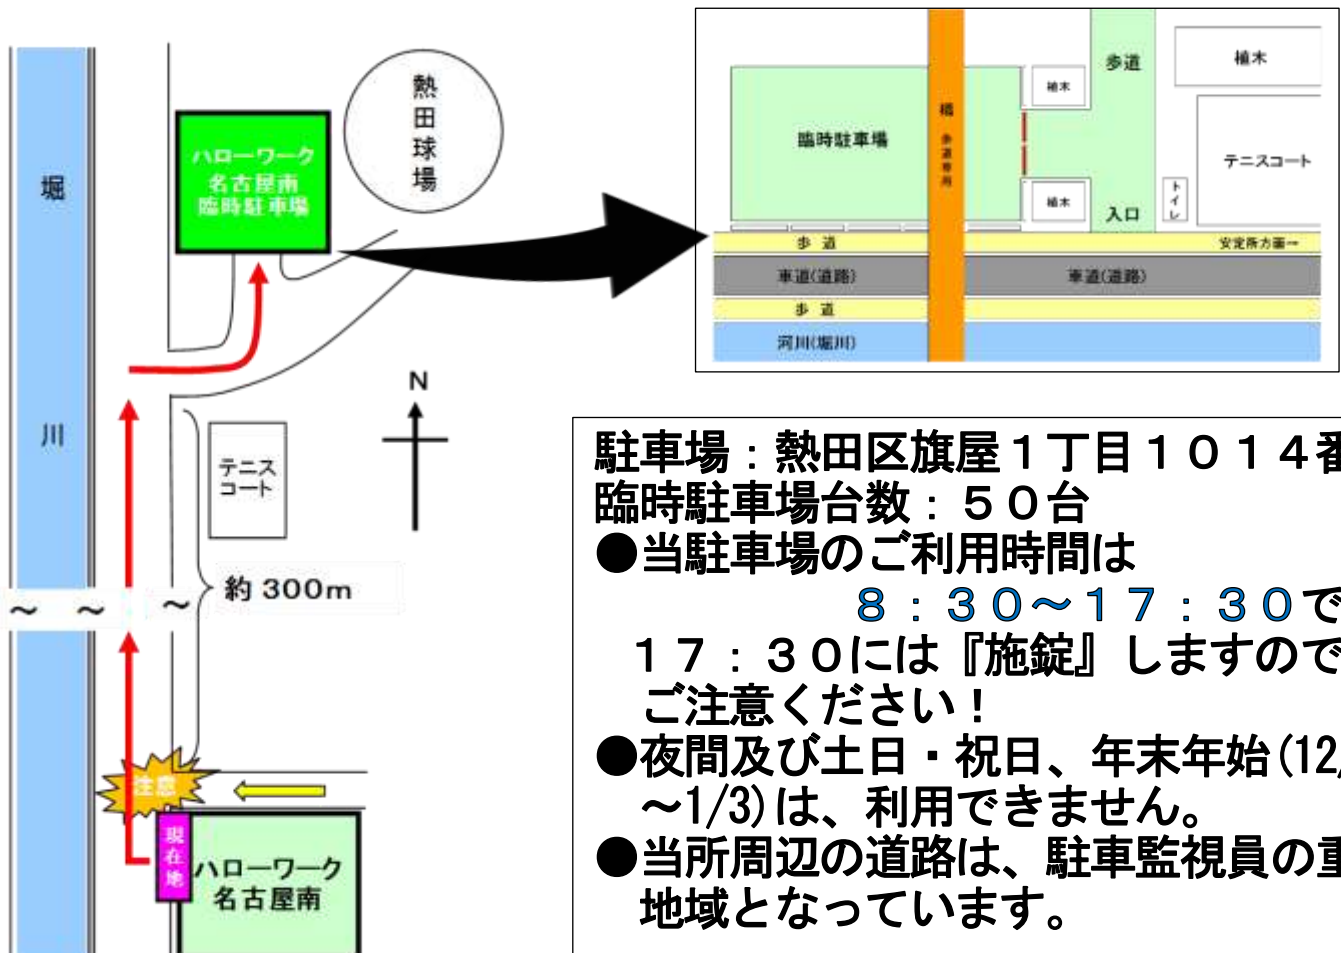

臨時駐車場のご案内

ハローワーク名古屋南敷地内の駐車場が**満車**の場合、**車道での入庫待ち**は、交通の妨げとなり、事故発生のリスクが高まりますので、**ご遠慮ください**。

満車の場合、庁舎より北に約300mの臨時駐車場をご利用ください。

臨時駐車場の入り口は、立て看板の案内のほか、警備員を配置して案内しています。

駐車場：熱田区旗屋1丁目1014番地
臨時駐車場台数：50台

●当駐車場のご利用時間は

8:30~17:30です。

17:30には『施錠』しますので
ご注意ください！

●夜間及び土日・祝日、年末年始(12/29
~1/3)は、利用できません。

●当所周辺の道路は、駐車監視員の重点
地域となっています。