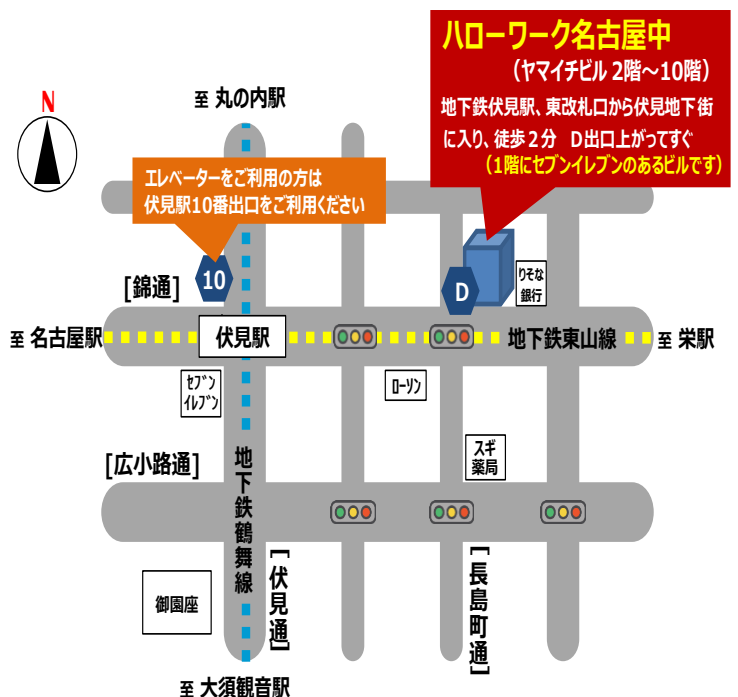

### ハローワーク名古屋中

〒460-0003

名古屋市中区錦 2-14-25

ヤマイチビル 2F 22番窓口

☎052-855-3740

(音声ガイダンスにしたがって42#を押してください)

【ご利用時間】 平日 8:30~17:15

※土・日・祝および年末年始(12/29~1/3)を除きます。