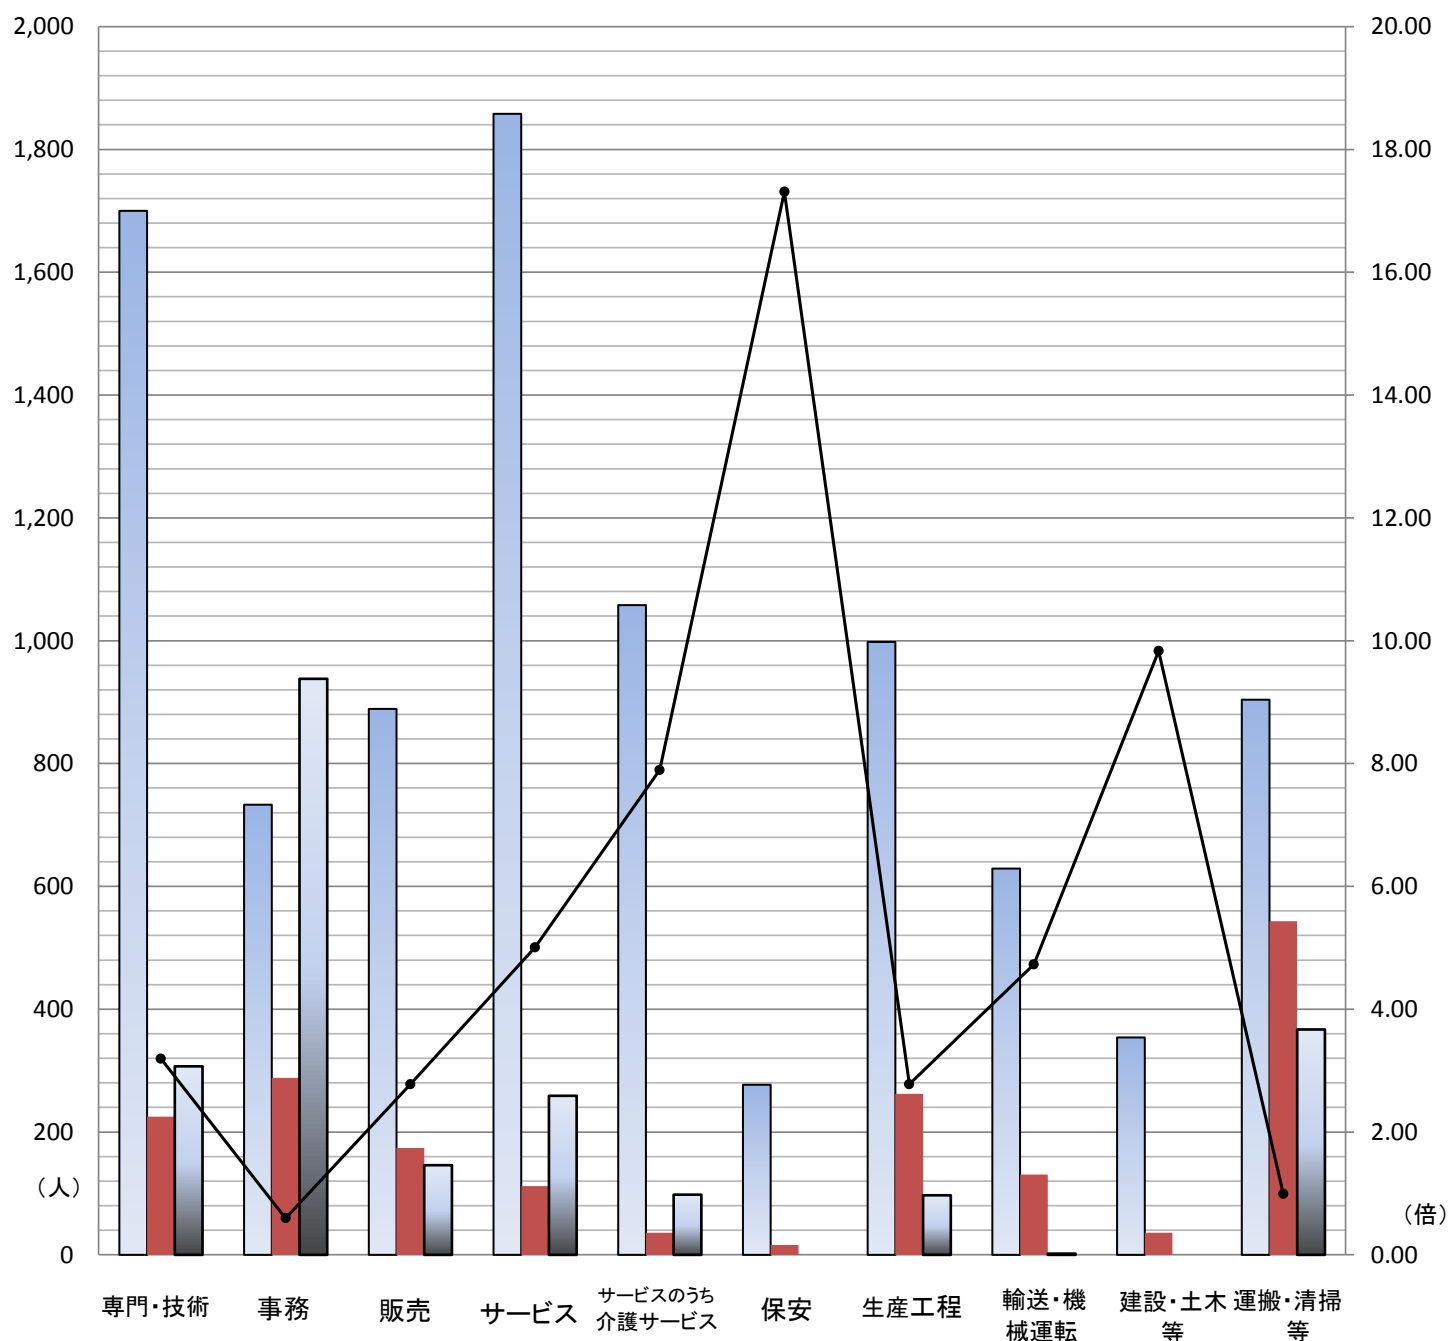

求人・求職バランスシート

2019年 2月

【ハローワーク宮】

	合計	専門・技術	事務	販売	サービス	サービスのうち 介護サービス	保安	生産工程	輸送・機械 運転	建設・土木 等	運搬・清掃 等
求人募集数	8,381	1,700	733	889	1,858	1,058	277	998	629	354	904
求職者	男性	2,293	225	288	174	112	36	262	131	36	543
	女性	2,429	307	938	146	259	98	97	2	0	367
求人倍率	1.77	3.20	0.60	2.78	5.01	7.90	17.31	2.78	4.73	9.83	0.99

[備考] 「職業」の合計欄には[管理職][農林漁業職][職業分類不能]を含みます。
 常用及び常用的パートを計上していますが、臨時・季節的雇用に係る者は含まれていません。

2019年 2月

【ハローワーク一宮】

職業別		年齢別		合計	～24歳	25歳～	35歳～	45歳～	55歳～
合計	求人			8,381	1,797	1,869	1,713	1,410	1,592
	求職者	男性		2,293	203	344	372	466	908
		女性		2,429	232	603	568	501	525
	求人倍率			1.77	4.13	1.97	1.82	1.46	1.11
専門・技術	求人			1,700	354	358	339	317	332
	求職者	男性		225	13	48	43	40	81
		女性		307	16	101	79	56	55
	求人倍率			3.20	12.21	2.40	2.78	3.30	2.44
事務	求人			733	180	172	142	115	124
	求職者	男性		288	20	41	42	56	129
		女性		938	86	270	259	200	123
	求人倍率			0.60	1.70	0.55	0.47	0.45	0.49
販売	求人			889	242	240	214	89	104
	求職者	男性		174	9	28	31	36	70
		女性		146	21	39	27	23	36
	求人倍率			2.78	8.07	3.58	3.69	1.51	0.98
サービス	求人			1,858	365	404	375	177	124
	求職者	男性		112	9	11	22	23	47
		女性		259	23	53	47	54	82
	求人倍率			5.01	11.41	6.31	5.43	2.30	0.96
保安	求人			277	39	55	55	54	74
	求職者	男性		16	1	0	0	4	11
		女性		0	0	0	0	0	0
	求人倍率			17.31	39.00	-	-	13.50	6.73
生産工程	求人			998	229	232	202	158	177
	求職者	男性		262	26	46	53	75	62
		女性		97	7	23	20	24	23
	求人倍率			2.78	6.94	3.36	2.77	1.60	2.08
輸送・機械運転	求人			629	124	133	131	119	122
	求職者	男性		131	5	14	19	33	60
		女性		2	0	0	0	2	0
	求人倍率			4.73	24.80	9.50	6.89	3.40	2.03
建設・土木等	求人			354	81	80	71	59	63
	求職者	男性		36	3	4	8	4	17
		女性		0	0	0	0	0	0
	求人倍率			9.83	27.00	20.00	8.88	14.75	3.71
運搬・清掃等	求人			904	176	186	177	163	202
	求職者	男性		543	27	64	81	99	272
		女性		367	23	50	63	87	144
	求人倍率			0.99	3.52	1.63	1.23	0.88	0.49

- 1 求人数・求職者数・求人倍率は、正式にはそれぞれ有効求人数・有効求職者数・有効求人倍率といいます。
- 2 求人倍率は、求職者1人あたりの求人数を意味しており、求人者数を求職者数〔男性+女性〕で除した数値です。
- 3 「職業」の合計欄には、〔管理職〕〔農林漁業〕〔職業分類不能〕を含みます。
- 4 このデータは常用及び常用的パートの数値のみが計上されており、臨時・季節的雇用にかかるものは含まれていません。そのため合計欄他の求人・求職及び求人倍率は他で発表されるものとは異なりますので注意願います。