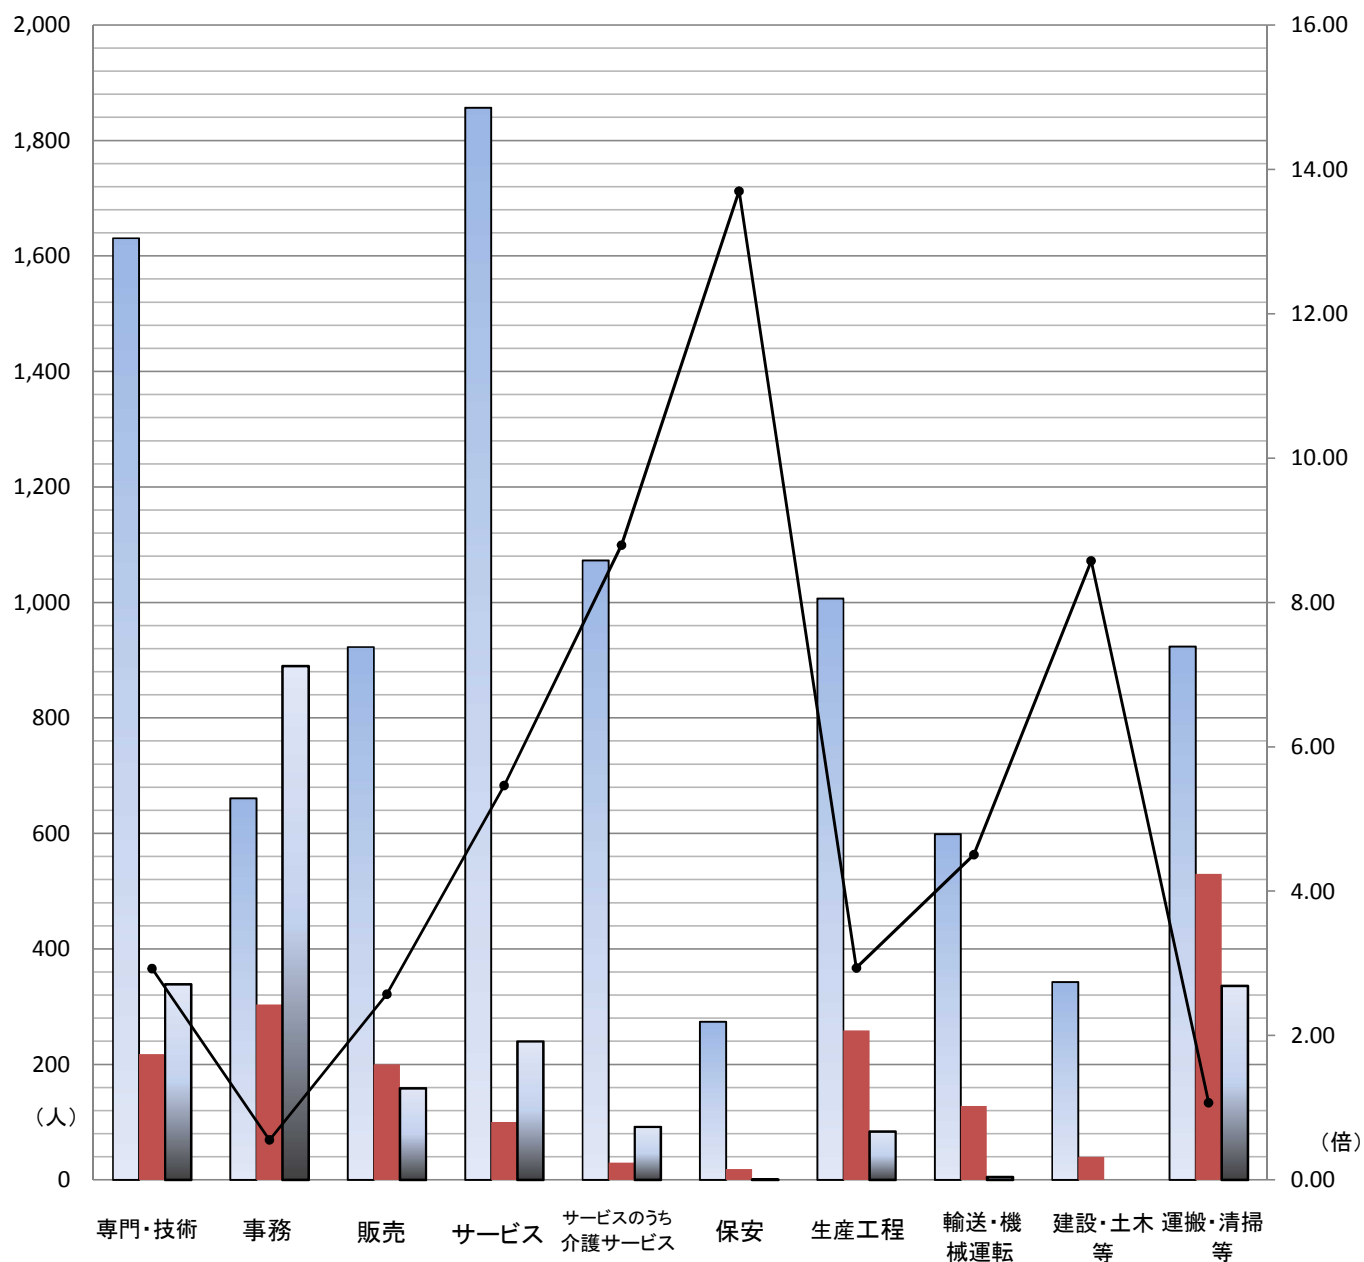

求人・求職バランスシート

2018年12月

【ハローワーク宮】

	合計	専門・技術	事務	販売	サービス	サービスのうち 介護サービス	保安	生産工程	輸送・機械 運転	建設・土木 等	運搬・清掃 等
求人募集数	8,253	1,631	661	923	1,857	1,073	274	1,007	599	343	924
求職者 男性	2,289	218	304	200	100	30	19	259	128	40	530
求職者 女性	2,355	339	890	159	240	92	1	84	5	0	336
求人倍率	1.78	2.93	0.55	2.57	5.46	8.80	13.70	2.94	4.50	8.58	1.07

[備考] 「職業」の合計欄には[管理職][農林漁業職][職業分類不能]を含みます。
 常用及び常用的パートを計上していますが、臨時・季節的雇用に係る者は含まれていません。

求人・求職バランスシート

2018年12月

【ハローワーク宮】

職業別		年齢別		合計	～24歳	25歳～	35歳～	45歳～	55歳～
		求人	求職者						
合計	求人			8,253	1,782	1,841	1,667	1,379	1,584
	求職者	男性		2,289	216	337	375	483	878
		女性		2,355	224	607	529	496	499
	求人倍率			1.78	4.05	1.95	1.84	1.41	1.15
専門・技術	求人			1,631	345	350	326	300	310
	求職者	男性		218	16	46	44	39	73
		女性		339	27	110	86	57	59
	求人倍率			2.93	8.02	2.24	2.51	3.13	2.35
事務	求人			661	159	154	128	106	114
	求職者	男性		304	23	56	46	55	124
		女性		890	76	265	229	198	122
	求人倍率			0.55	1.61	0.48	0.47	0.42	0.46
販売	求人			923	252	249	223	90	109
	求職者	男性		200	17	36	32	46	69
		女性		159	22	46	29	27	35
	求人倍率			2.57	6.46	3.04	3.66	1.23	1.05
サービス	求人			1857	371	401	358	333	394
	求職者	男性		100	6	13	19	21	41
		女性		240	20	48	43	57	72
	求人倍率			5.46	14.27	6.57	5.77	4.27	3.49
保安	求人			274	38	54	53	53	76
	求職者	男性		19	1	2	0	5	11
		女性		1	0	0	0	0	1
	求人倍率			13.70	38.00	27.00	-	10.60	6.33
生産工程	求人			1,007	235	237	201	154	180
	求職者	男性		259	25	38	55	73	68
		女性		84	7	22	18	15	22
	求人倍率			2.94	7.34	3.95	2.75	1.75	2.00
輸送・機械運転	求人			599	117	124	123	113	122
	求職者	男性		128	6	7	17	39	59
		女性		5	0	0	4	1	0
	求人倍率			4.50	19.50	17.71	5.86	2.83	2.07
建設・土木等	求人			343	82	78	68	56	59
	求職者	男性		40	5	3	10	4	18
		女性		0	0	0	0	0	0
	求人倍率			8.58	16.40	26.00	6.80	14.00	3.28
運搬・清掃等	求人			924	176	187	180	167	214
	求職者	男性		530	26	60	73	109	262
		女性		336	18	52	54	82	130
	求人倍率			1.07	4.00	1.67	1.42	0.87	0.55

- 1 求人数・求職者数・求人倍率は、正式にはそれぞれ有効求人数・有効求職者数・有効求人倍率といいます。
- 2 求人倍率は、求職者1人あたりの求人数を意味しており、求人者数を求職者数〔男性+女性〕で除した数値です。
- 3 「職業」の合計欄には、〔管理職〕〔農林漁業〕〔職業分類不能〕を含みます。
- 4 このデータは常用及び常用的パートの数値のみが計上されており、臨時・季節的雇用にかかるものは含まれていません。そのため合計欄他の求人・求職及び求人倍率は他で発表されるものとは異なりますので注意願います。