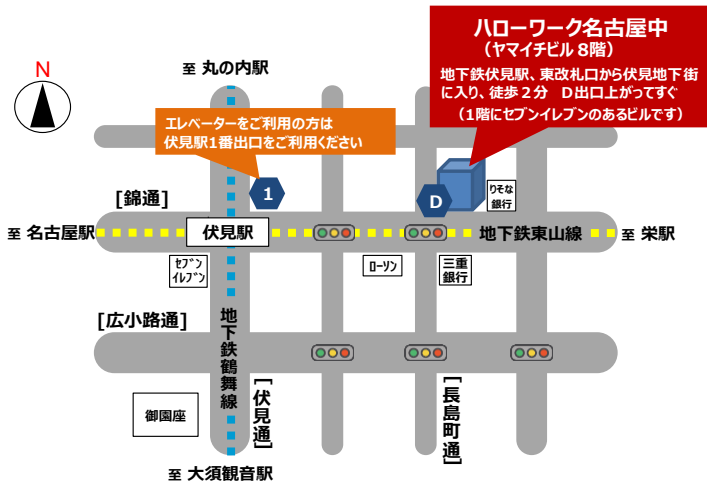

### もぎめんせつ よう じぜんよやく 模擬面接 (要・事前予約)

実際の面接試験を想定した、個別面接トレーニングを行います。

もうしこみほうほう  
**申込方法**

⇒ 当センターの相談窓口にて直接申し込みください。

⇒ 電話やメールでも受付けています。下記の問い合わせ先までご連絡ください。

《アクセス》

《問合せ》

名古屋外国人雇用サービスセンター