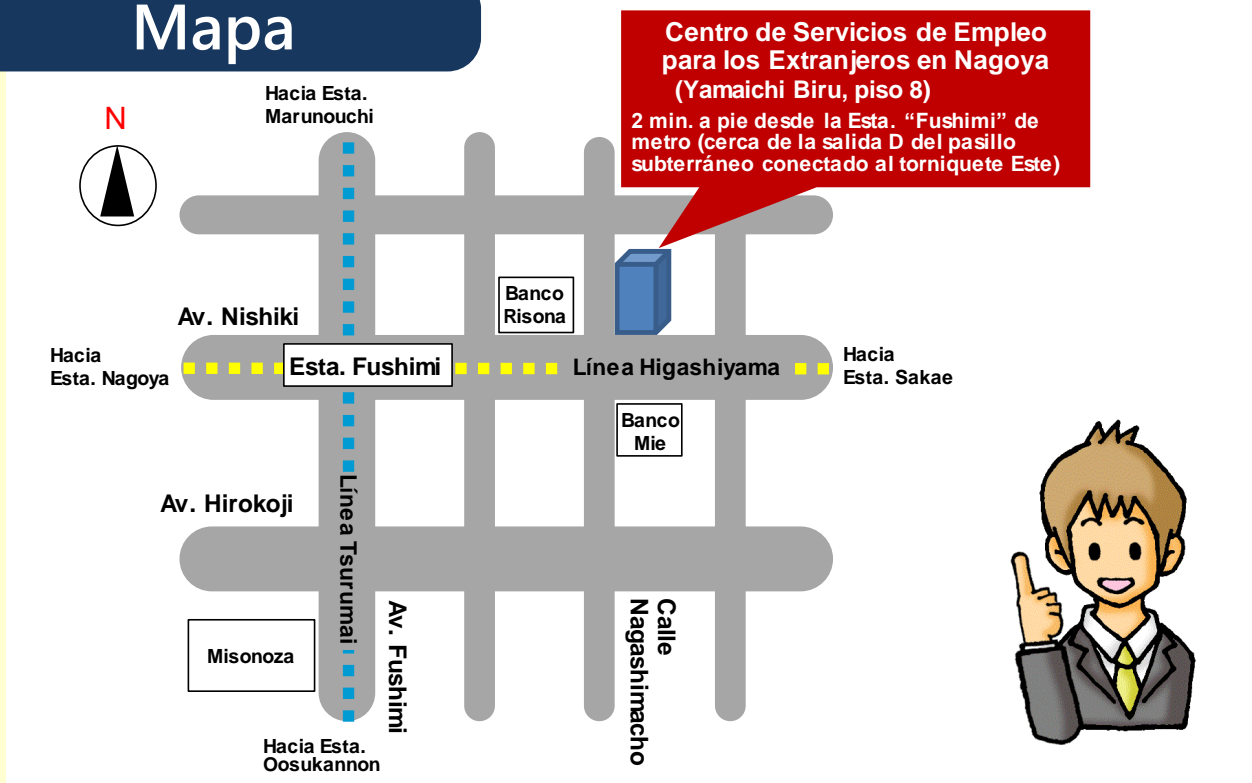

### Nueva dirección

Nagoya-shi  
Naka-ku  
Nishiki 2-14-25  
Yamaichi Biru piso 8  
Tel: 052-855-3770

Atención al público en el  
nuevo edificio a partir de:

**25 de febrero  
(lunes) de 2019**

Horario de atención: de 08:30 a 17:15  
(Servicio de intérprete: de 09:15 a 17:15)

La fecha de mudanza de otras oficinas puede variar según  
la ventanilla. Vea el dorso para más información.

※ El departamento de Labor (trabajo a jornal) atenderá al público en el edificio Nagoya Nakamura Godo Chosha ubicado en Nagoya-shi Nakamura-ku Meiki Minami 4-1-22.

### Mapa

### Acceso

★2 min. a pie desde la Esta. "Fushimi" de metro, línea Higashiyama (amarilla)/línea Tsurumai (azul)  
(a la salida D pasando por el pasillo subterráneo conectado al torniquete Este del metro)