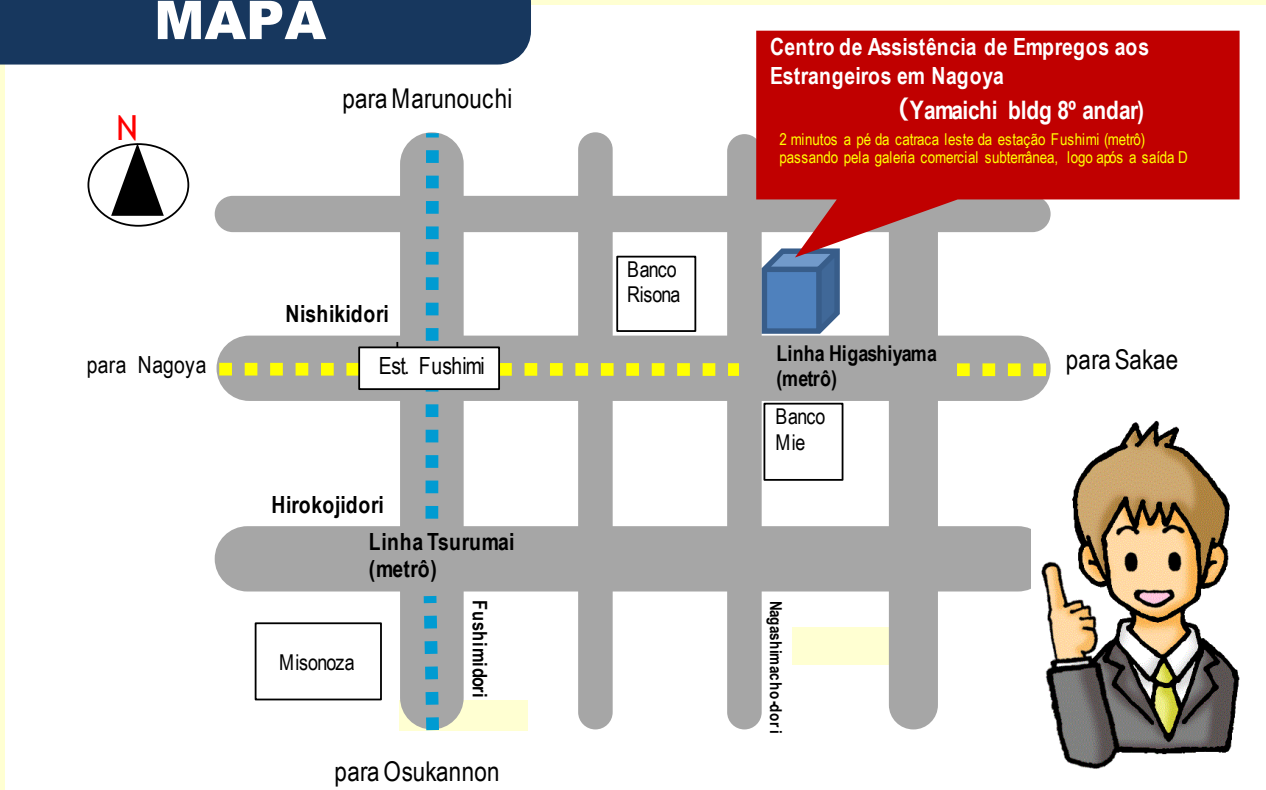

Centro de Assistência de Empregos aos Estrangeiros em Nagoya

MUDANÇA DE ENDEREÇO

NOVO ENDEREÇO

Nagoya-shi Naka-ku Nishiki
2-14-25 Yamaichi-bldg 8º andar
Tel: 052-855-3770

※ O novo endereço da Seção de Trabalho (relativo ao "hiyatoi" [trabalho por dia]) será Nagoya-shi Nakamura-ku Meieki Minami 4-1-22 Edifício Godochosha Nagoya Nakamura

MAPA

Acesso

★ 2 minutos a pé da estação Fushimi da linha Higashiyama / linha Tsurumai de metrô (saída D, acesso pela galeria comercial subterrânea da estação Fushimi (linha Higashiyama). Sair pela catraca leste que liga diretamente à plataforma sentido estação Sakae (linha Higashiyama))