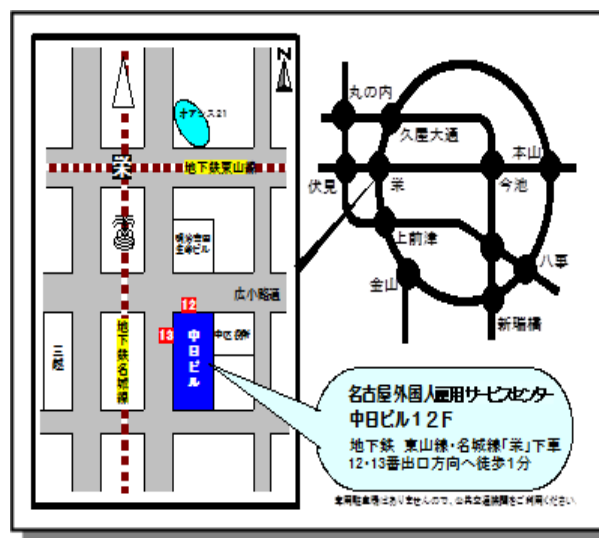

たいしょうしゃ
対象者

ねん がつだいがくいん だいがく たんだい こうせん せんしゅうがっこう せんもんかてい そつぎょうよてい りゅうがくせい
2019年3月大学院・大学・短大・高専・専修学校（専門課程）を卒業予定の留学生
そつぎょうご ねんい ない きそつしゃ ふく な ご や がいこくじんこよう
（卒業後3年以内の既卒者を含む）で、名古屋外国人雇用サービスセンターまたは
きゅうしょくとうろくすみ かた
ハローワークで求職登録済の方

も もの
持ち物

ざいがくちゅう かた
在学中の方

① がいこくじんりゅうがくせいこじんひょう
外国人留学生個人票 ・ ・ 必要事項を記入し、必要枚数（応募したい企業数分+1枚）

② な ご や がいこくじんこよう
名古屋外国人雇用サービスセンターまたはハローワークに登録済の方 ・ ・

りゅうがくせいせんよう
留学生専用ハローワークカード

または **ハローワークカード**

③ ざいりゅう がいこくじんとろくしょう
在留カード（外国人登録証）

および **学生証（在学中の方）**

きそつ かた
既卒の方

① がいこくじんりゅうがくせいこじんひょう
外国人留学生個人票 ・ ・ 必要事項を記入し、必要枚数（応募したい企業数分+1枚）

② **ハローワークカード**

と ざいりゅう がいこくじんとろくしょう
在留カード（外国人登録証）

がいこくじんりゅうがくせいこじんひょう な ご や がいこくじんこよう
※「外国人留学生個人票」は名古屋外国人雇用サービスセンターのHPにてダウンロードできます。
な ご や がいこくじんこよう
または、名古屋外国人雇用サービスセンターまでお越しください。

みとうろく かた どうじつてつづ じかん そうてい
※ハローワークに未登録の方は、当日手続きに時間がかかることが想定されます。

そつぎょうねんじ がくせい きそつしゃ とうろく
※ハローワークでは卒業年次の学生と既卒者のみ登録できます。

お問い合わせ

な ご や がいこくじんこよう なごやなか
名古屋外国人雇用サービスセンター（ハローワーク名古屋中）

なごやしなかくさかえ ちゅうにち かい
名古屋市中区栄4-1-1 中日ビル12階

でんわ
電話：052-264-1901

メール：hw-gaikoku-job@aichi-rodo.go.jp

くわ らん
※詳しくはHPをご覧ください。

<https://jsite.mhlw.go.jp/aichi-foreigner/>

**主催：名古屋中公共職業安定所・名古屋外国人雇用サービスセンター・
愛知新卒応援ハローワーク・愛知労働局**

共催：愛知県・名古屋市