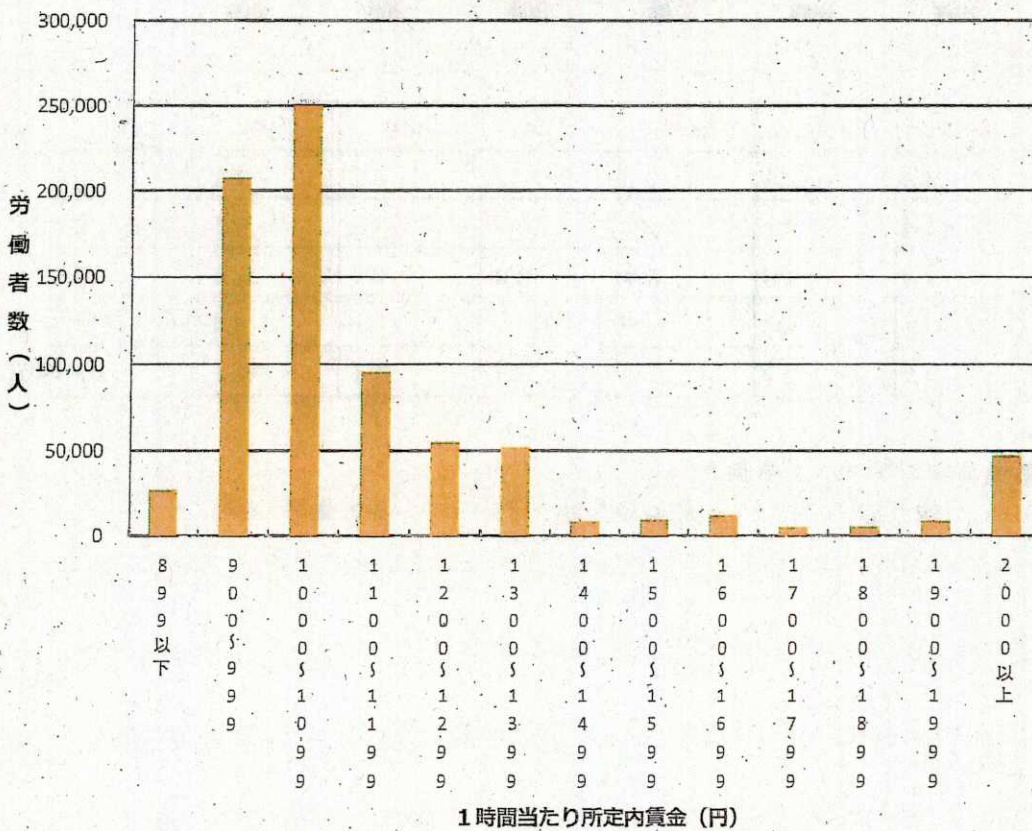

平成30年度 東京都最低賃金実態調査結果 (全体100円刻み)

1時間当たり所定内賃金 (円)

平成30年度 東京都最低賃金実態調査結果 (パート100円刻み)

1時間当たり所定内賃金 (円)