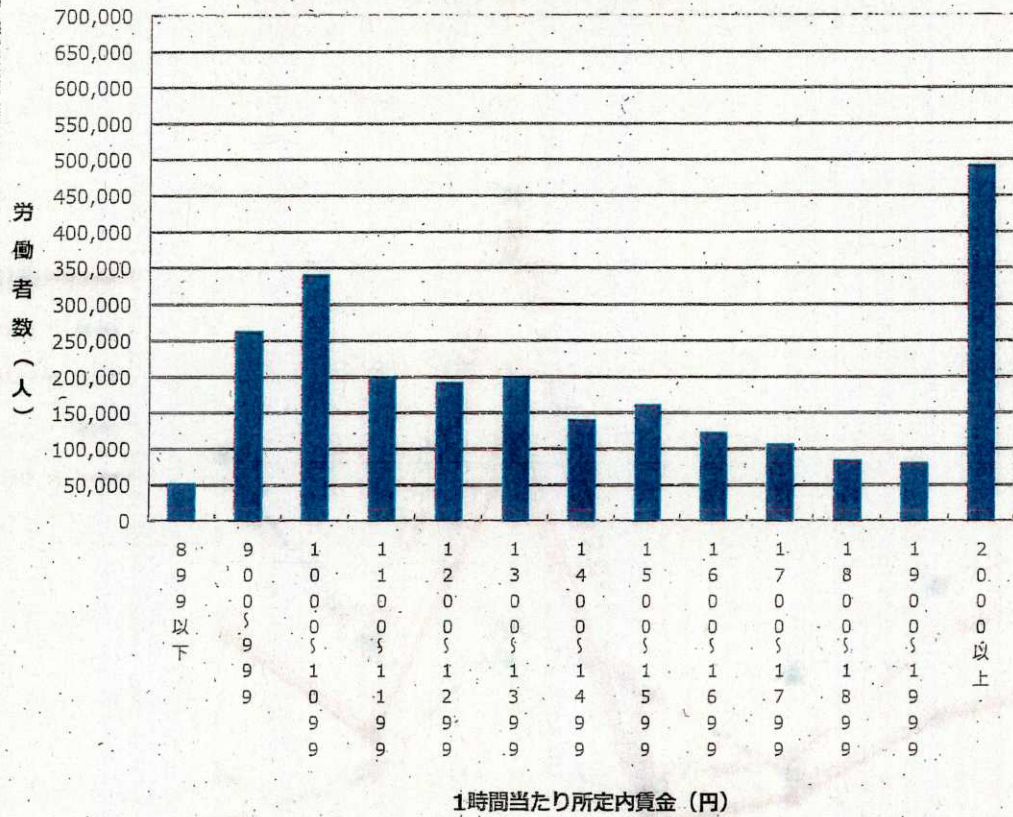

平成30年度 東京都最低賃金実態調査結果 (全体100円刻み)

1時間当たり所定内賃金 (円)

平成30年度 東京都最低賃金実態調査結果 (パート100円刻み)

1時間当たり所定内賃金 (円)