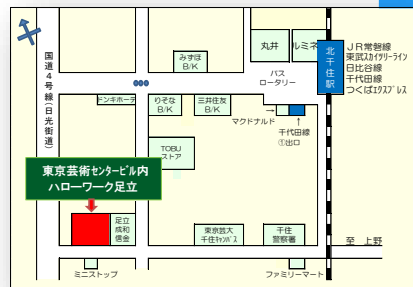

令和6年
3/27
(水)

未経験の方の参加大歓迎！！

トラック運転のお仕事

4社合同 相談・面接会

事前
予約制

トラックドライバーのお仕事を希望している方
転職を検討されている方ご参加お待ちしております

西濃運輸 株式会社 足立東支店
高瀬物産 株式会社 城東支店
久留米運送 株式会社 足立店
エスジー 株式会社

冒頭に各会社のPRタイムが
あります！！
PRを聞いてから相談する会社
を決めていただくことが
できます

※求人一覧は裏面をご覧ください

会社の方と直接相談できるチャンスです。ご参加お待ちしております！！

日時

令和6年3月27日(水)
13:00~15:30(受付開始12:45~)

開催場所

ハローワーク足立
足立区千住1-4-1 東京芸術センター7階 大会議室
*事前予約の上、直接7階大会議室にお越しください

事前予約制

参加には予約が必要になりますが当日の参加も歓迎です
また会場内は何社でも相談・面接は可能です

申し込み

ハローワーク足立
6番窓口 人材確保・就職支援コーナー
03-3870-8614
お電話または窓口でのお申し込みをお願いします
開庁時間：平日 8:30~17:15

事前予約制

未経験の方
参加大歓迎

複数のブース
で相談可

お問い合わせ

ハローワーク足立
(人材確保・就職支援コーナー)
電話03-3870-8614

イベント情報は
こちらから
ご覧いただけます