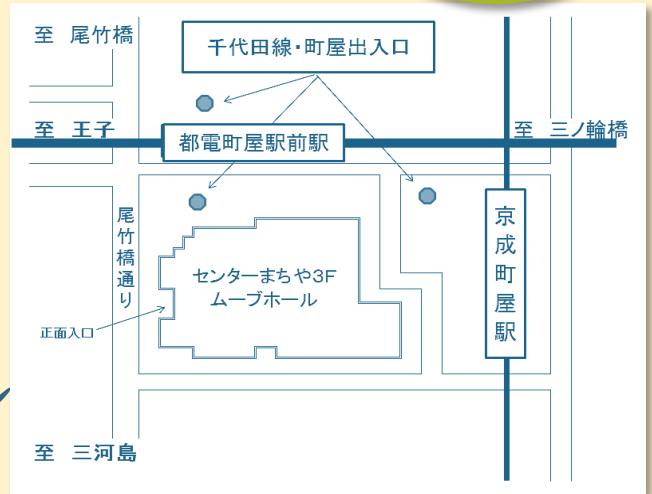

荒川区

足立区

春はすぐそこ!

事前予約制

就職応援面接会

荒川区・足立区の
企業
10社参加予定

参加予定企業の
詳細は、決定次第
ハローワーク足立
のホームページに
掲載します

事前予約制です。
最寄りのハローワーク
で紹介状の交付を受け
ご予約のうえ
お越してください

当日は紹介状・
履歴書等の
応募書類を
ご持参ください

2月20日[火]

13:30~16:00

ムーブホール

荒川区荒川7-50-9 センターまちや3階

町屋駅 徒歩1分

【予約・お問い合わせ】

TEL 03-3870-8617